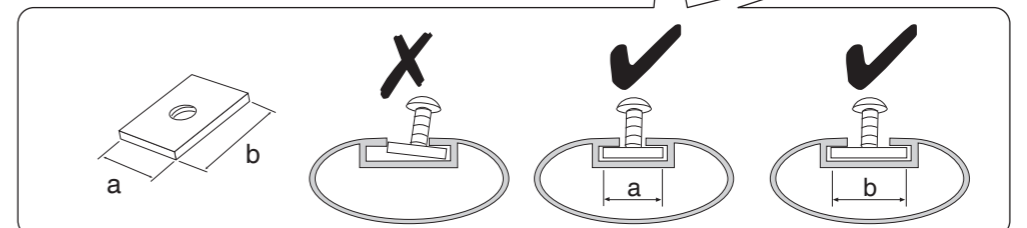

Atera NOVA

1B

Atera NOVA

2B