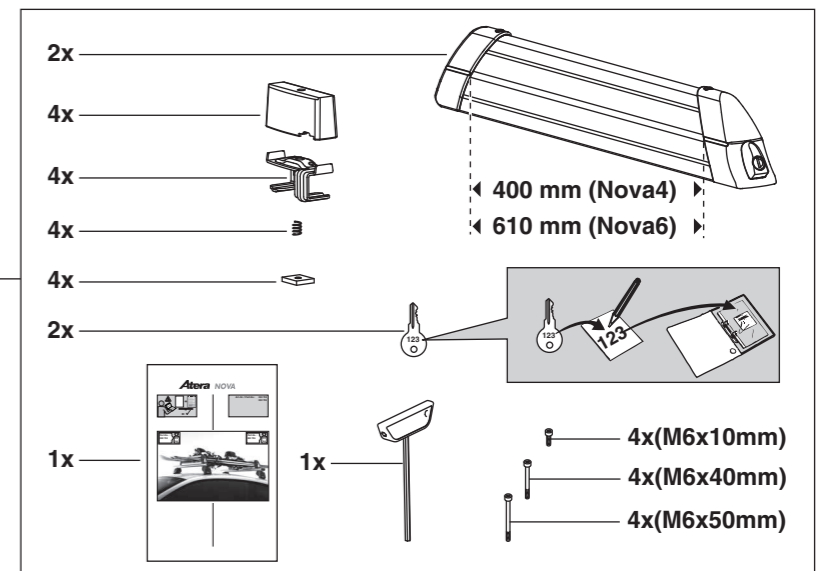

Atera NOVA

7A

7B

Atera NOVA

INFO

- (D) Ersatzteilübersicht
- (GB) Spare part overview
- (F) Liste des pièces détachées
- (NL) Overzicht van de reserveonderdelen
- (I) Panoramica pezzi di ricambio
- (E) Resumen de piezas
- (CZ) Přehled náhradních dílů
- (PL) Zestawienie części zamiennych
- (RO) Prezentarea generală a pieselor de schimb
- (SK) Prehľad náhradných súčastí
- (DK) Reservedelsoversigt
- (FIN) Varaosat
- (RUS) обзор запасных частей

- 1- 9908700232
- 2- 9908700234
- 3- 9908700235
- 4- 9918700500
- 5- 9904700433
- 6- 9907700042
- 7- 9912700059