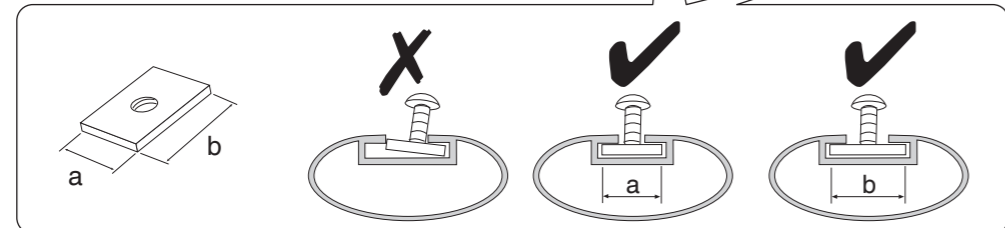

Atera NOVA

1B

Atera NOVA

2B