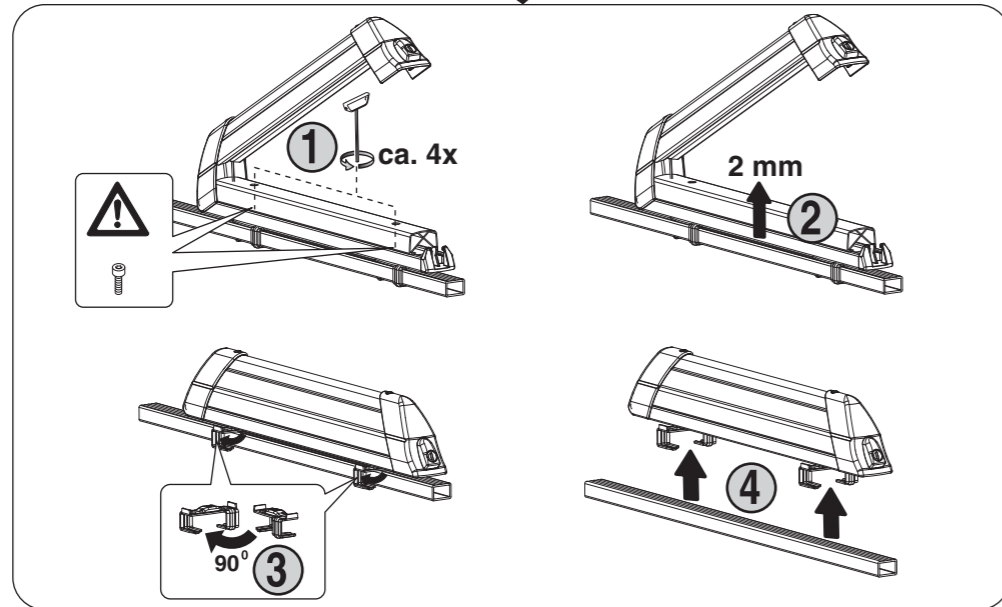

Atera NOVA

7A