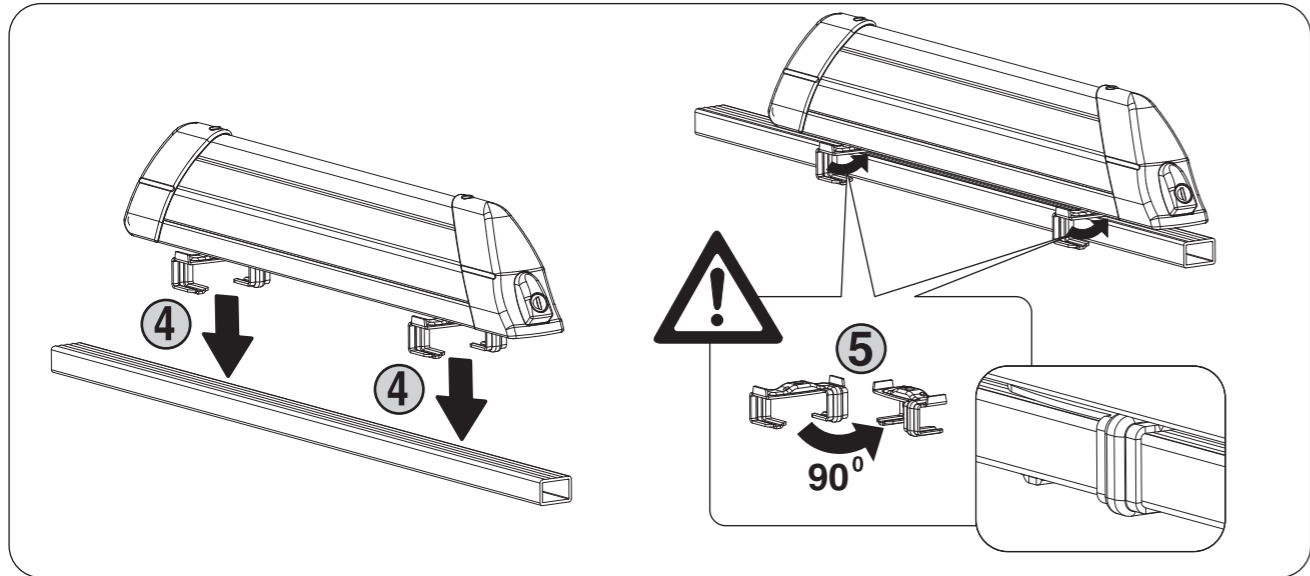

Atera NOVA

1A

Atera NOVA

6