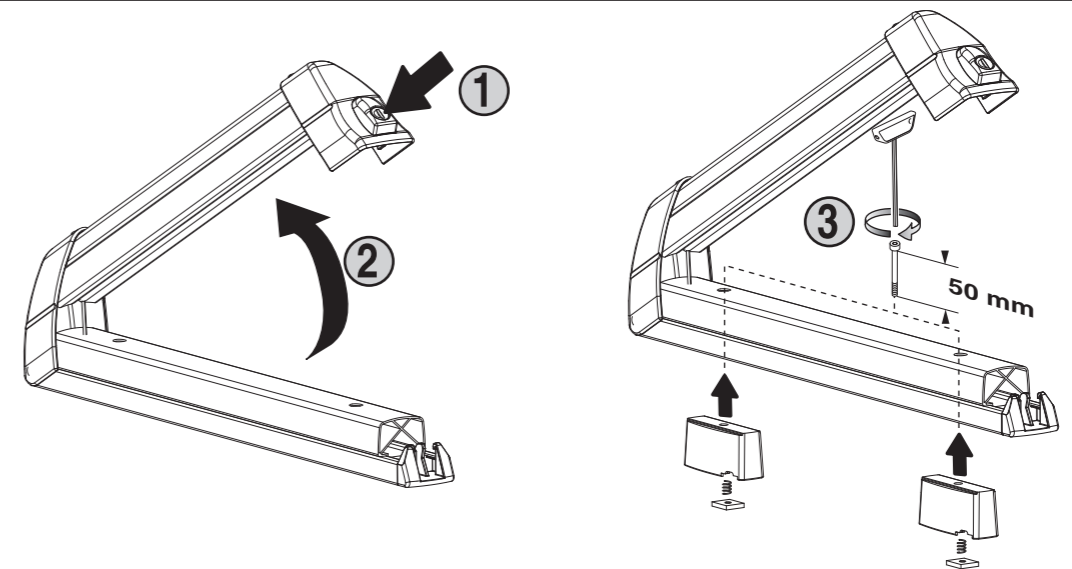

Atera NOVA

1B

Atera NOVA

2B