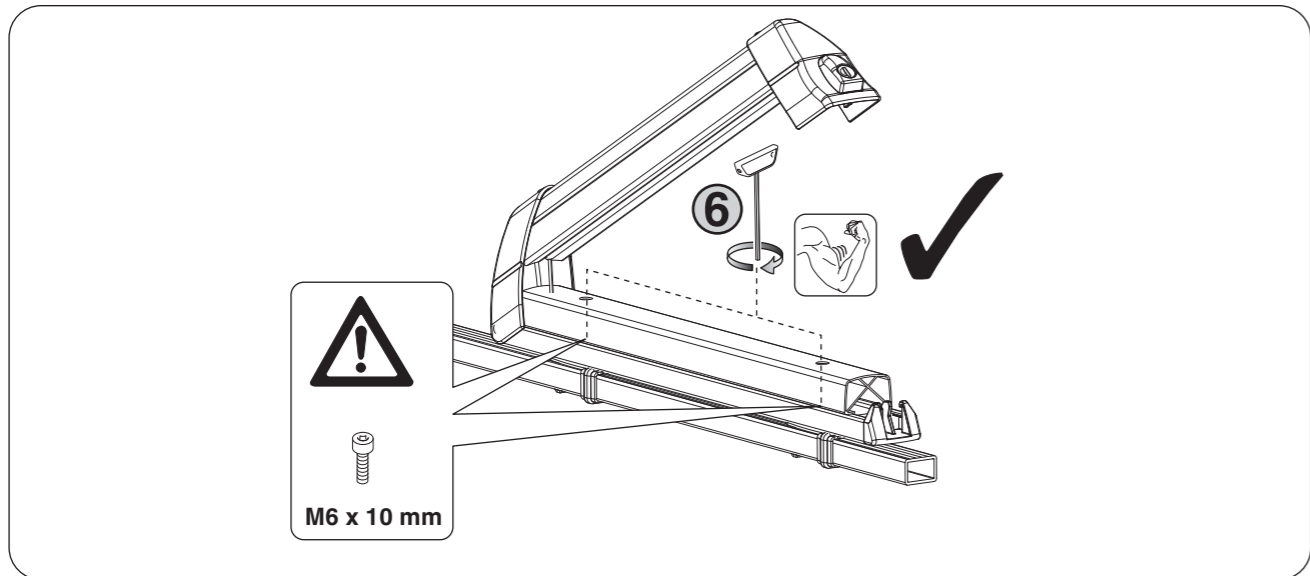

Atera NOVA

1A

Atera NOVA

6