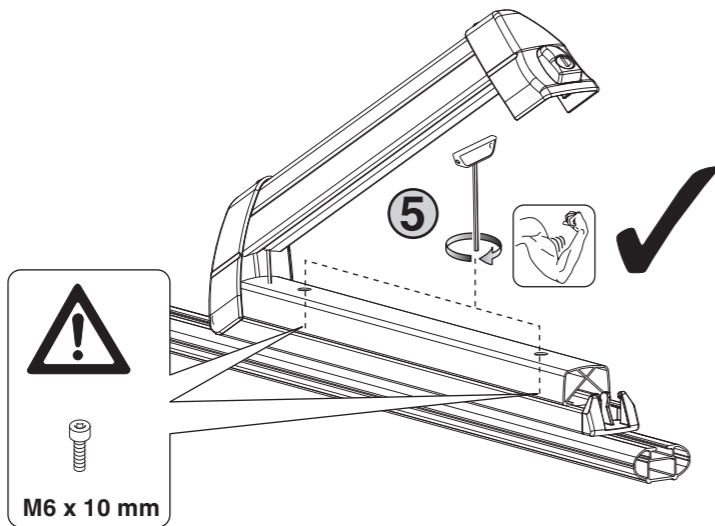

Atera NOVA

1B

Atera NOVA

2B