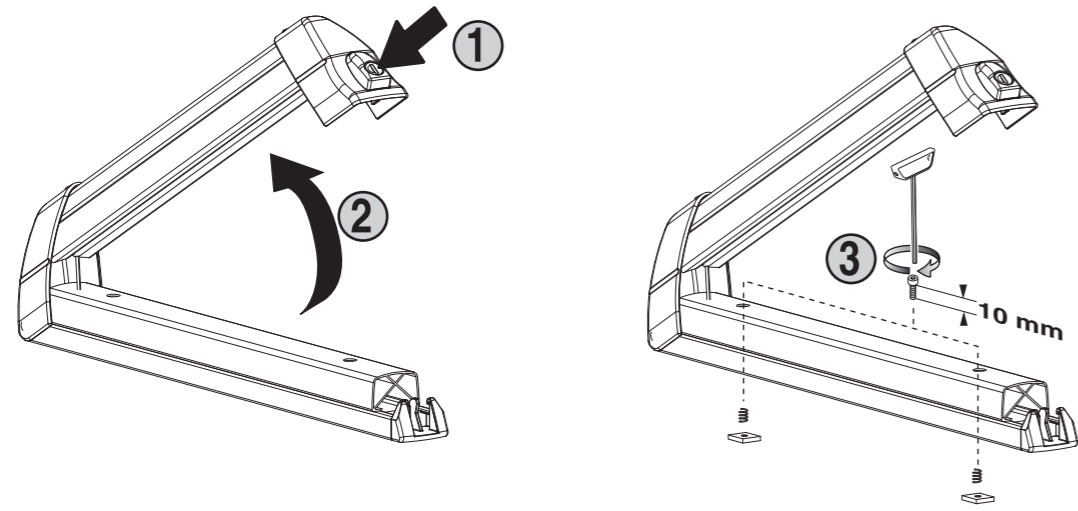

Atera NOVA

1B

Atera NOVA

2B