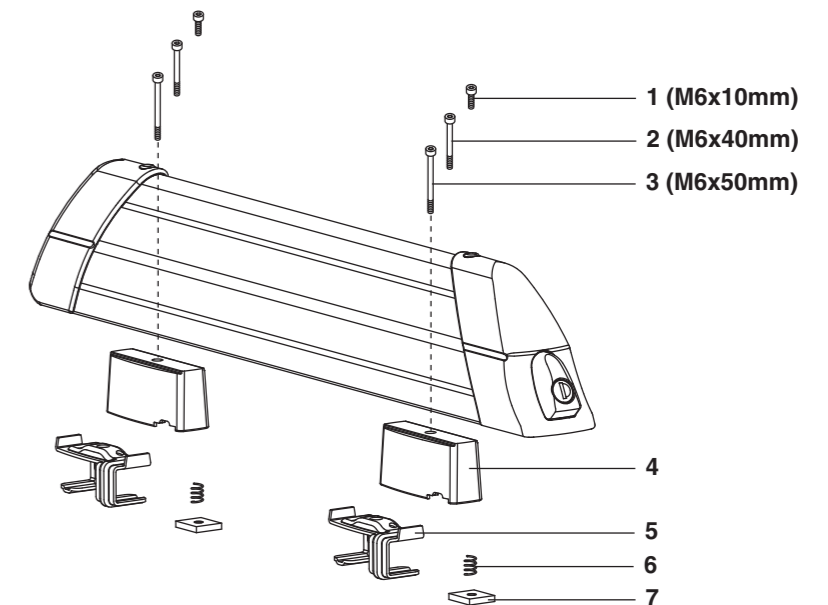

INFO

- (D) Ersatzteilübersicht
- (GB) Spare part overview
- (F) Liste des pièces détachées
- (NL) Overzicht van de reserveonderdelen
- (I) Panoramica pezzi di ricambio
- (E) Resumen de piezas
- (CZ) Přehled náhradních dílů
- (PL) Zestawienie części zamiennych
- (RO) Prezentarea generală a pieselor de schimb
- (SK) Prehľad náhradných súčastí
- (DK) Reservedelsoversigt
- (FIN) Varaosat
- (RUS) обзор запасных частей