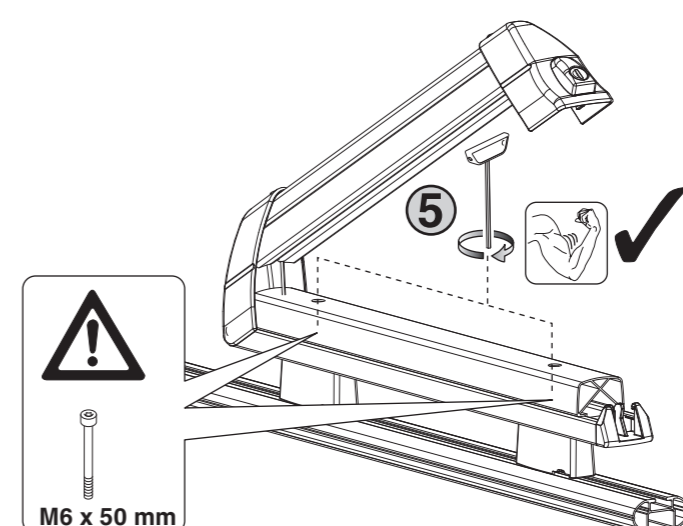

Atera NOVA

1B

Atera NOVA

2B