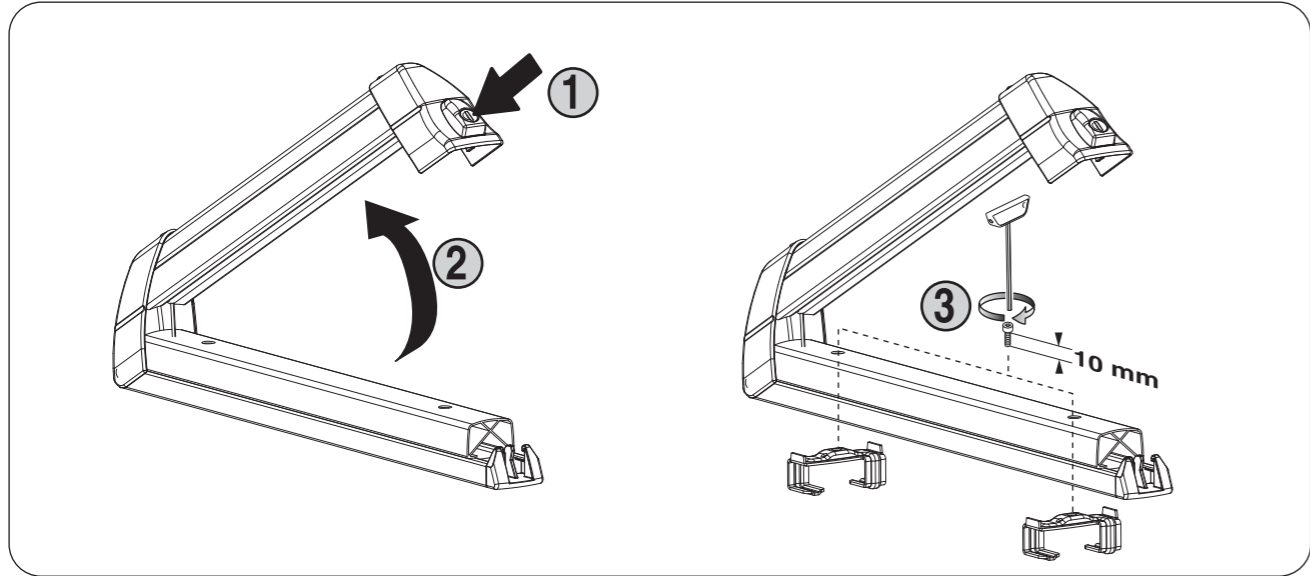

Atera NOVA

1A

Atera NOVA

6