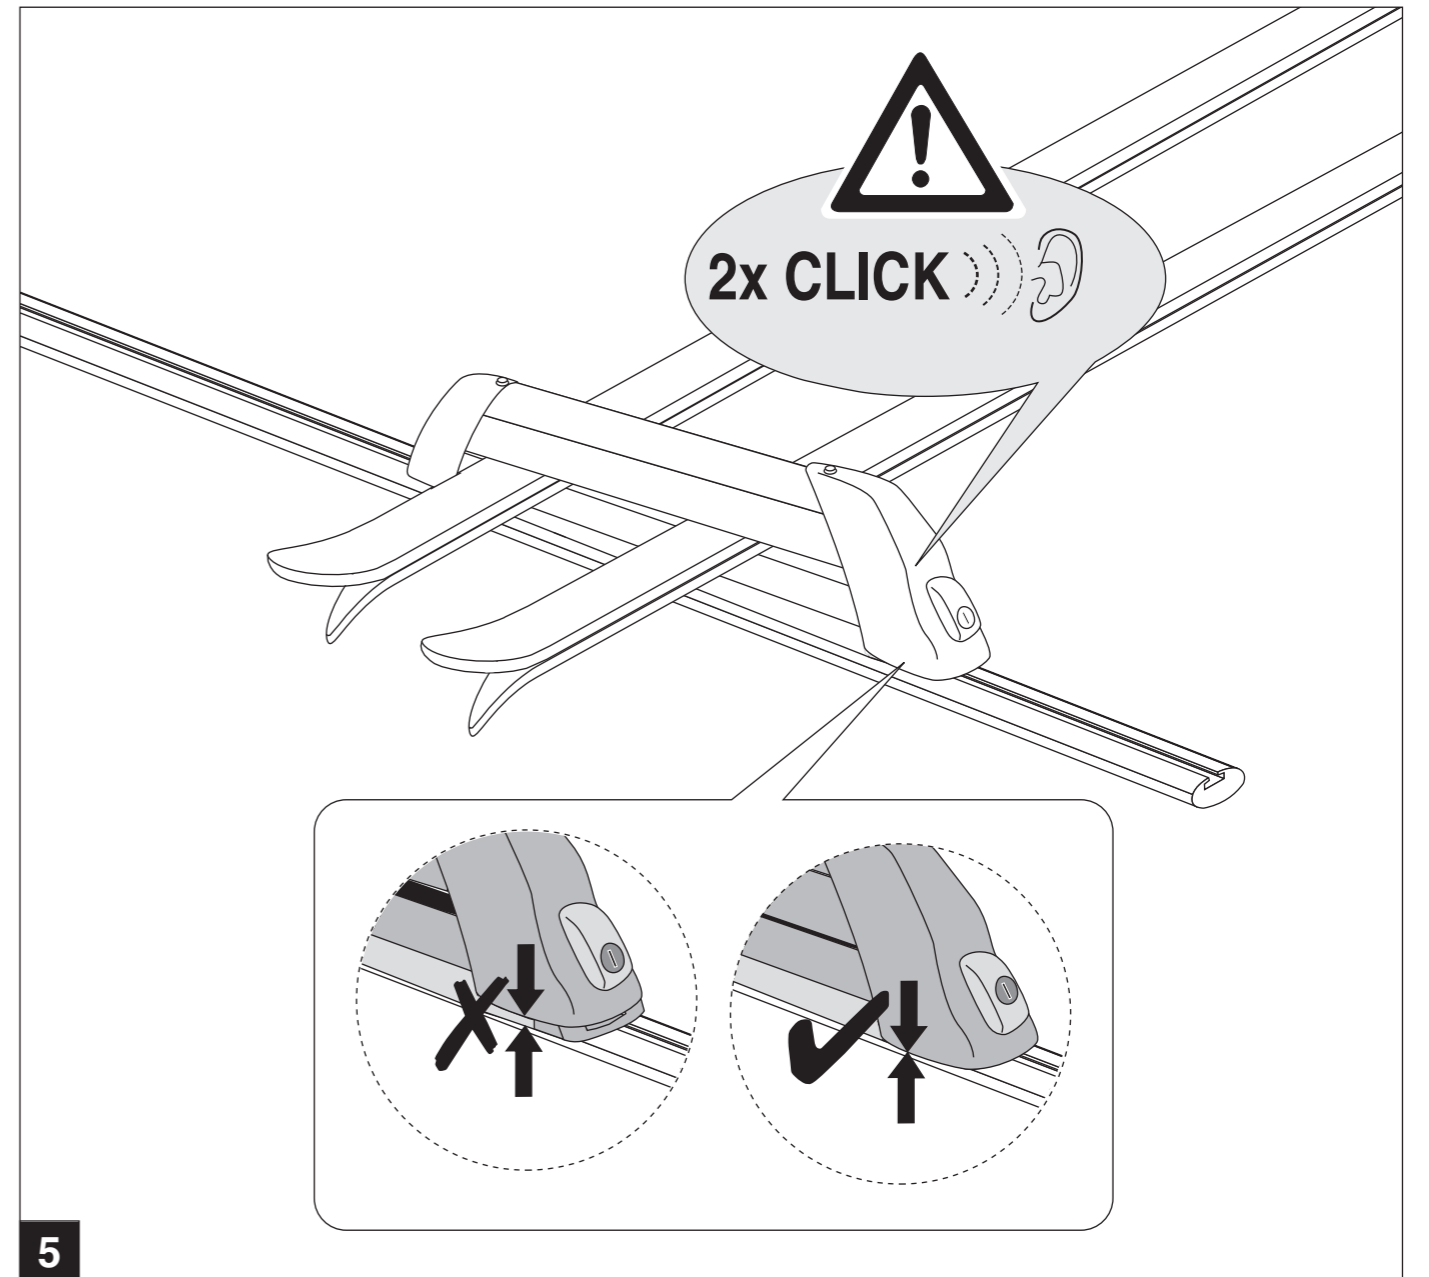

Atera NOVA

1A

Atera NOVA

6