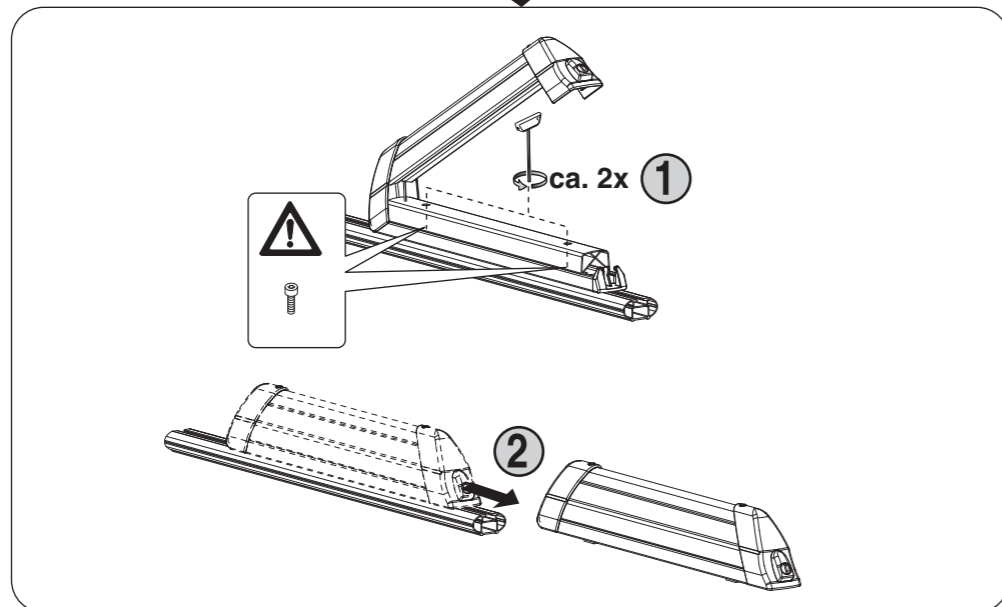

Atera NOVA

7A

7B

Atera NOVA

INFO

- (D) Ersatzteilübersicht
- (GB) Spare part overview
- (F) Liste des pièces détachées
- (NL) Overzicht van de reserveonderdelen
- (I) Panoramica pezzi di ricambio
- (E) Resumen de piezas
- (CZ) Přehled náhradních dílů
- (PL) Zestawienie części zamiennych
- (RO) Prezentarea generală a pieselor de schimb
- (SK) Prehľad náhradných súčastí
- (DK) Reservedelsoversigt
- (FIN) Varaosat
- (RUS) обзор запасных частей

- 1- 9908700232
- 2- 9908700234
- 3- 9908700235
- 4- 9918700500
- 5- 9904700433
- 6- 9907700042
- 7- 9912700059