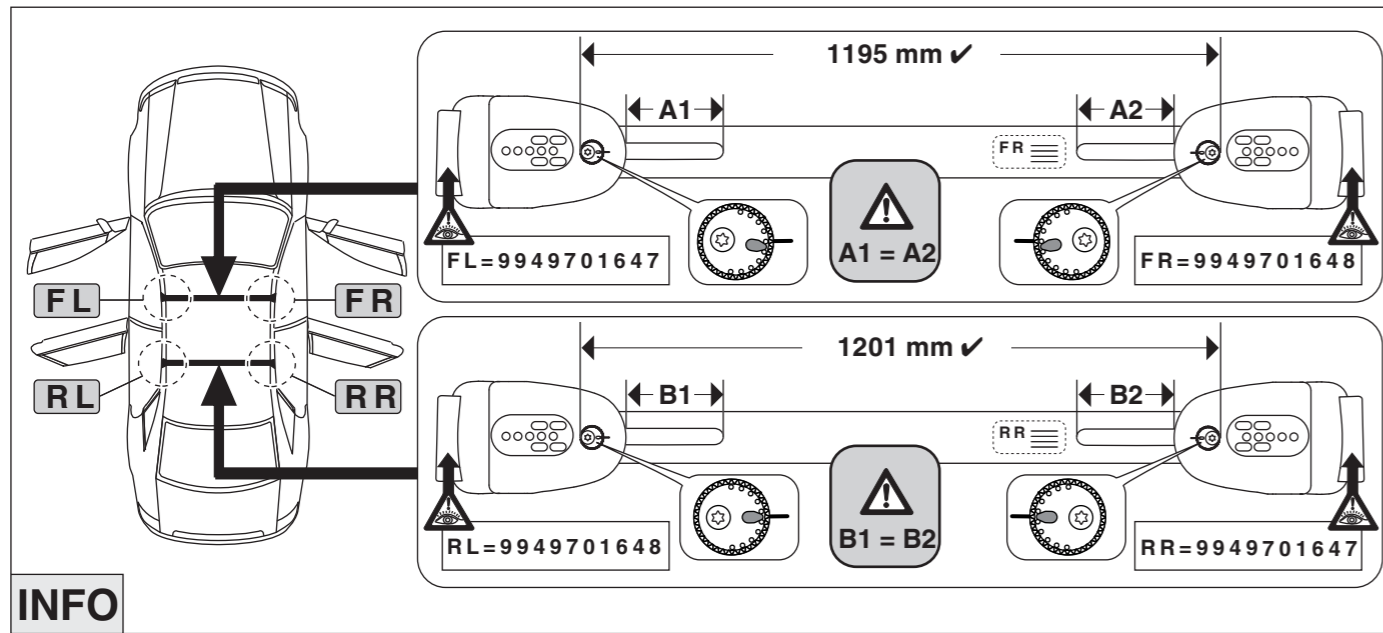

Atera SIGNO

Ford
S-Max ohne Reling 09/2015–

6

nur bei / only for Part-No.: 045 331

7

8

Atera SIGNO

Ford
S-Max 09/2015–
ohne Reling / without rail / sans barres de toit

Art.-Nr. / Part-No. : 044 331
Art.-Nr. / Part-No. : 045 331

Atera SIGNO

Ford
S-Max ohne Reling 09/2015-

INFO

Atera SIGNO

Ford
S-Max ohne Reling 09/2015-