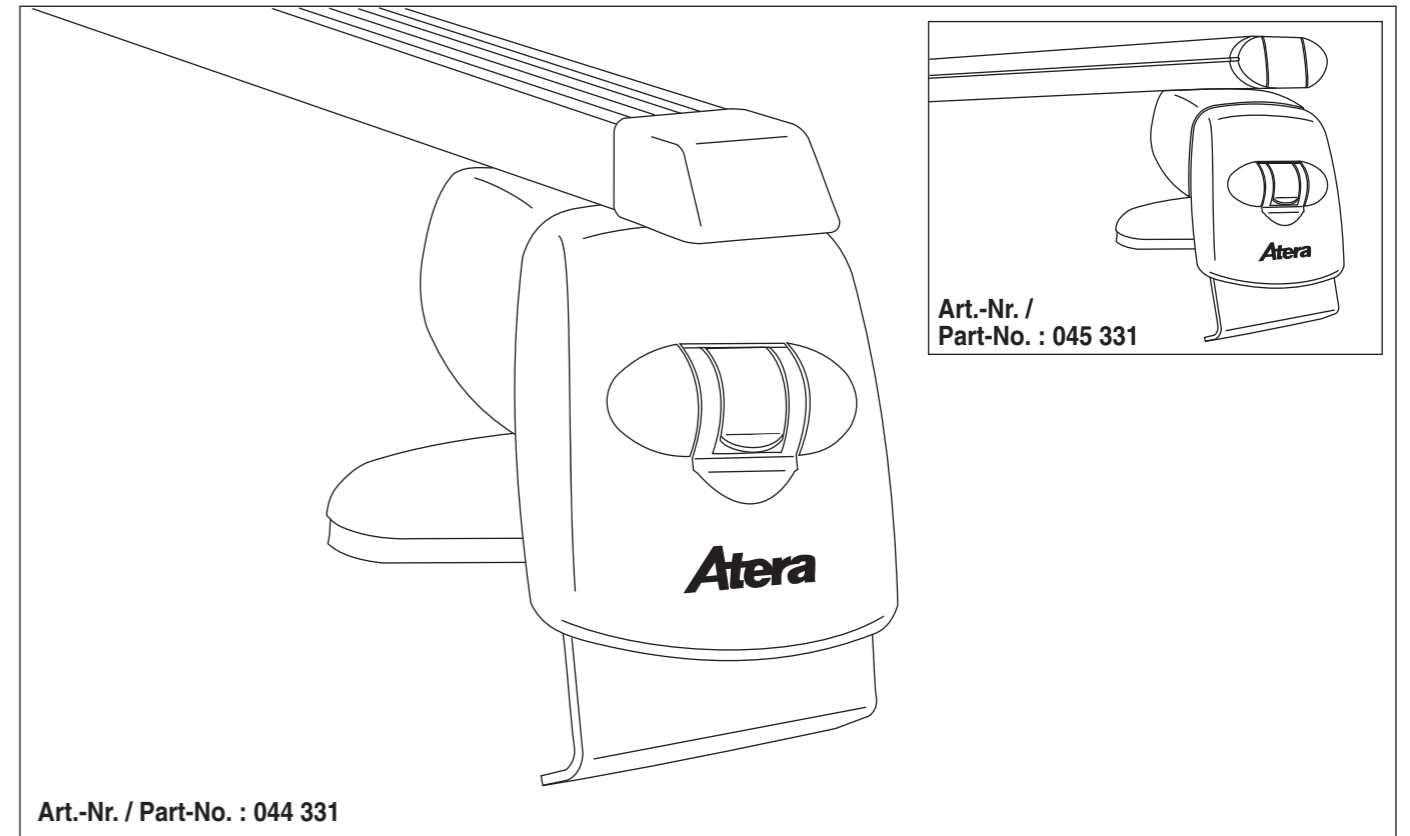

Atera SIGNO

Ford
S-Max ohne Reling 09/2015–

6

nur bei / only for Part-No.: 045 331

7

8

Atera SIGNO

Ford
S-Max 09/2015–
ohne Reling / without rail / sans barres de toit

Art.-Nr. / Part-No. : 044 331
Art.-Nr. / Part-No. : 045 331

Atera SIGNO

Ford
S-Max ohne Reling 09/2015-

INFO

Atera SIGNO

Ford
S-Max ohne Reling 09/2015-