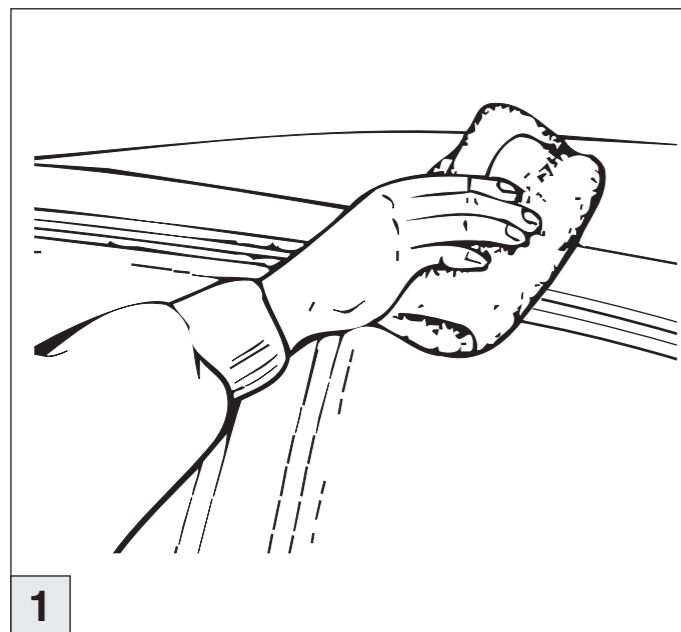

Art.-Nr. / Part-No. : 044 331
Art.-Nr. / Part-No. : 045 331

Atera SIGNO

Ford
S-Max ohne Reling 09/2015-

INFO

Atera SIGNO

Ford
S-Max ohne Reling 09/2015-