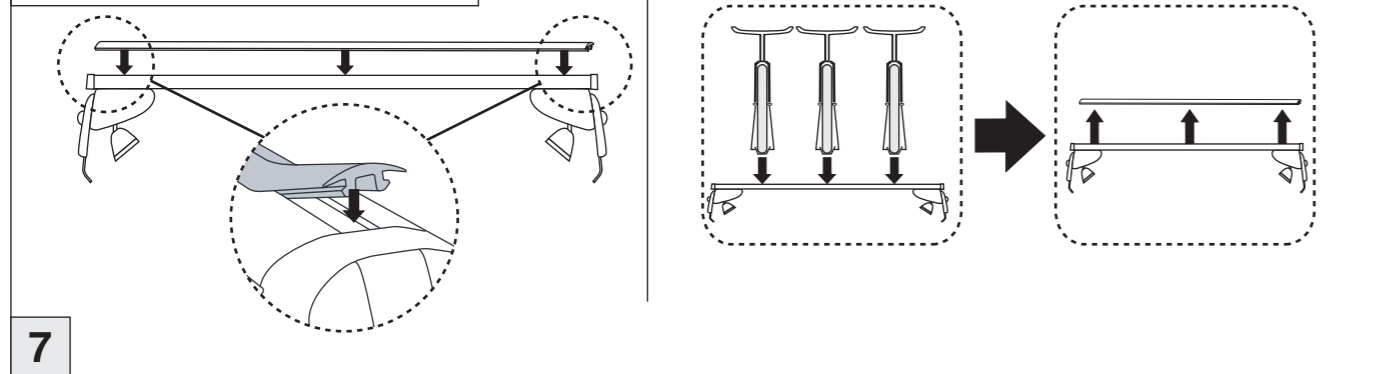

Atera SIGNO

Ford
S-Max ohne Reling 09/2015–

6

nur bei / only for Part-No.: 045 331

7

8

Atera SIGNO

Ford
S-Max 09/2015–
ohne Reling / without rail / sans barres de toit

Art.-Nr. / Part-No. : 044 331
Art.-Nr. / Part-No. : 045 331

Atera SIGNO

Ford
S-Max ohne Reling 09/2015-

INFO

Atera SIGNO

Ford
S-Max ohne Reling 09/2015-