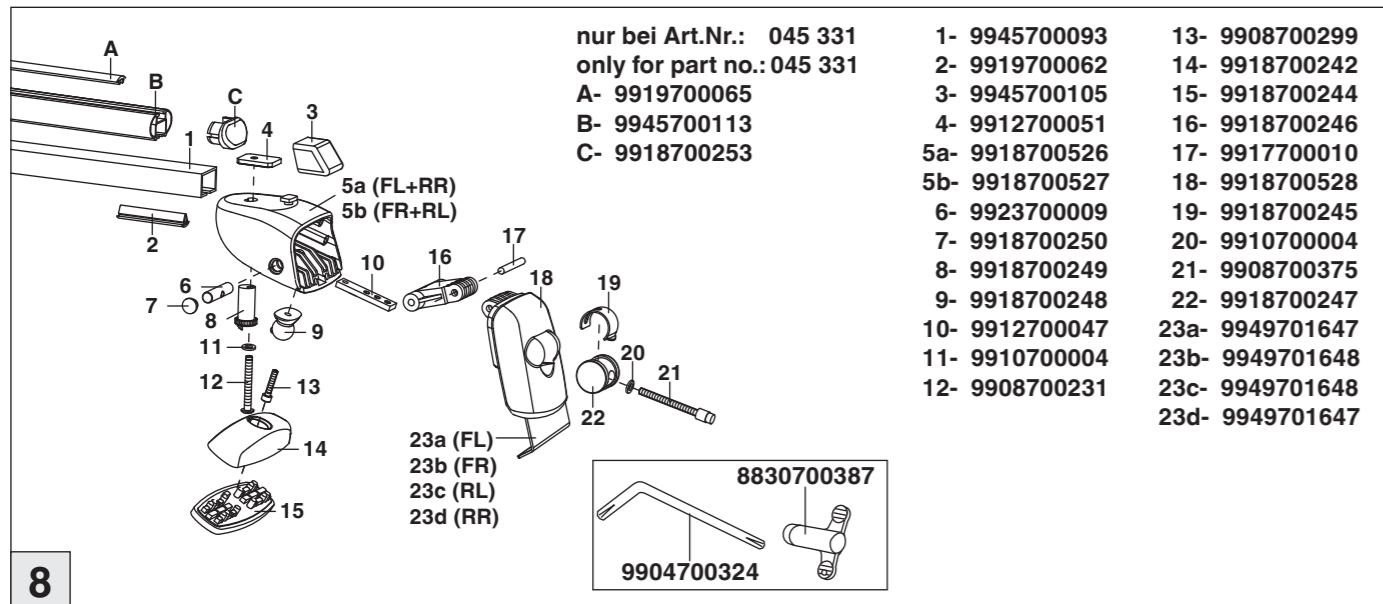

Atera SIGNO

Ford
S-Max ohne Reling 09/2015–

6

nur bei / only for Part-No.: 045 331

7

8

Atera SIGNO

Ford
S-Max 09/2015–
ohne Reling / without rail / sans barres de toit

Art.-Nr. / Part-No. : 044 331
Art.-Nr. / Part-No. : 045 331

Atera SIGNO

Ford
S-Max ohne Reling 09/2015-

INFO

Atera SIGNO

Ford
S-Max ohne Reling 09/2015-