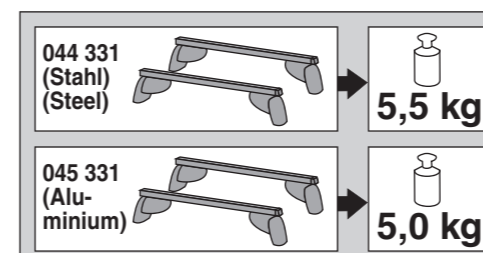

Atera SIGNO

Ford
S-Max ohne Reling 09/2015–

6

nur bei / only for Part-No.: 045 331

7

8

Atera SIGNO

Ford
S-Max 09/2015–
ohne Reling / without rail / sans barres de toit

Art.-Nr. / Part-No. : 044 331
Art.-Nr. / Part-No. : 045 331

Atera SIGNO

Ford
S-Max ohne Reling 09/2015-

INFO

Atera SIGNO

Ford
S-Max ohne Reling 09/2015-