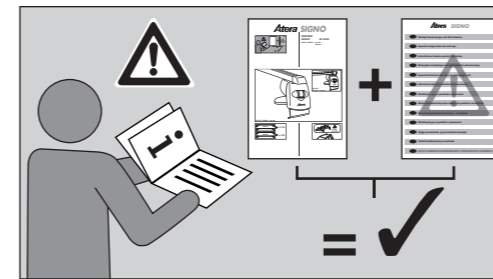

Atera SIGNO

Ford
S-Max ohne Reling 09/2015–

6

nur bei / only for Part-No.: 045 331

7

8

Atera SIGNO

Ford
S-Max 09/2015–
ohne Reling / without rail / sans barres de toit

Art.-Nr. / Part-No. : 044 331
Art.-Nr. / Part-No. : 045 331