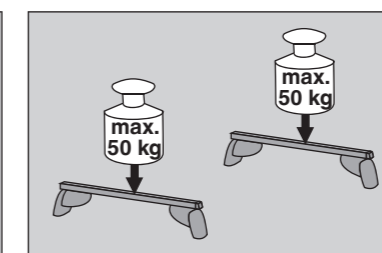

Atera SIGNO

Ford
S-Max ohne Reling 09/2015–

6

nur bei / only for Part-No.: 045 331

7

8

Atera SIGNO

Ford
S-Max 09/2015–
ohne Reling / without rail / sans barres de toit

Art.-Nr. / Part-No. : 044 331
Art.-Nr. / Part-No. : 045 331