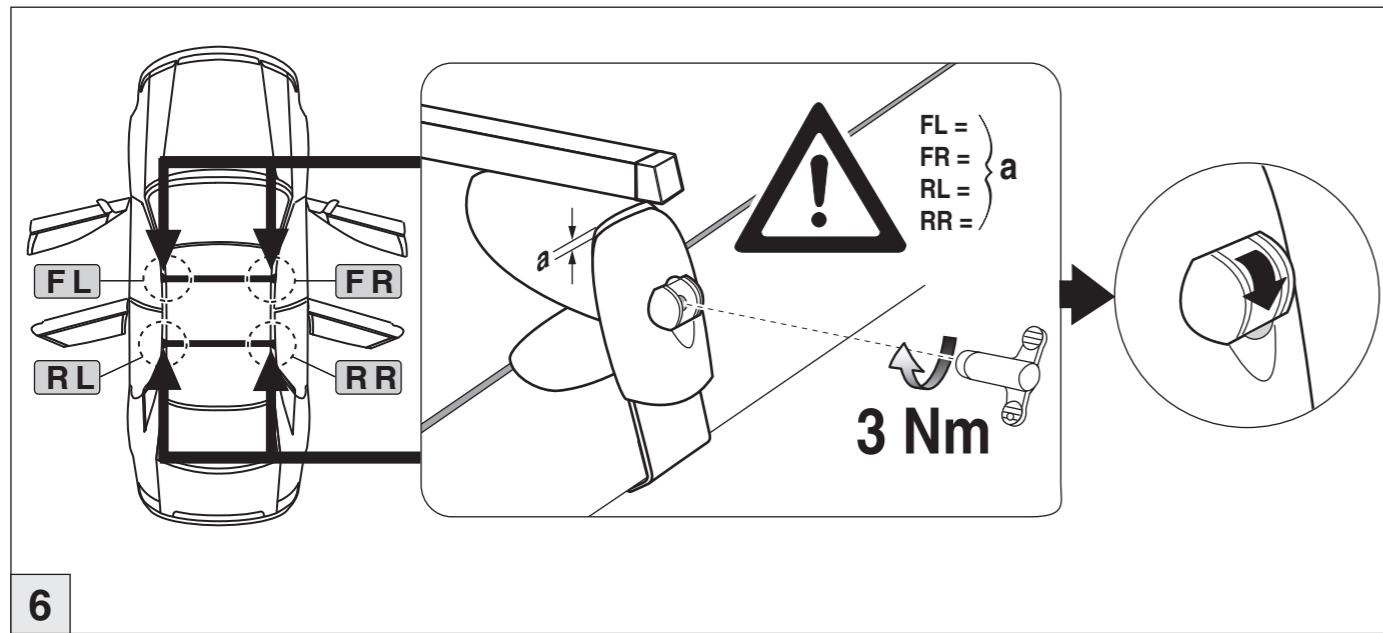

Atera SIGNO

Ford
S-Max ohne Reling 09/2015–

6

nur bei / only for Part-No.: 045 331

7

8

Atera SIGNO

Ford
S-Max 09/2015–
ohne Reling / without rail / sans barres de toit

Art.-Nr. / Part-No. : 044 331
Art.-Nr. / Part-No. : 045 331

Atera SIGNO

Ford
S-Max ohne Reling 09/2015-

INFO

Atera SIGNO

Ford
S-Max ohne Reling 09/2015-