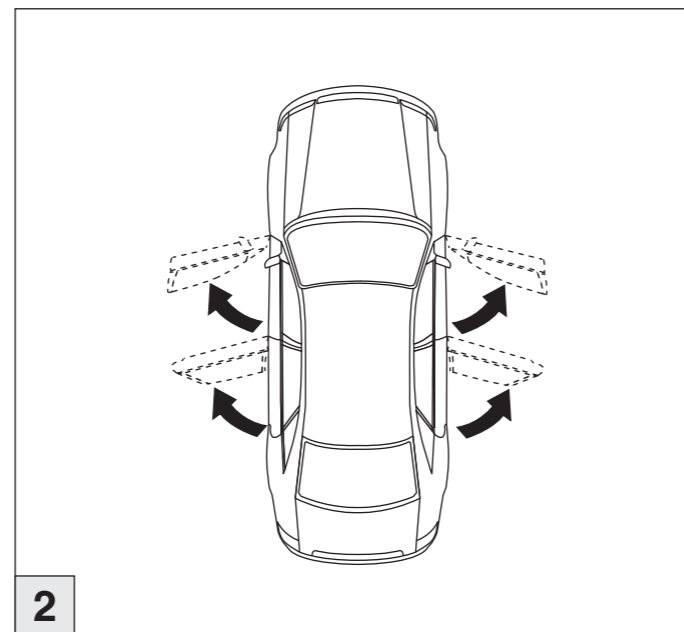

Art.-Nr. / Part-No. : 044 331
Art.-Nr. / Part-No. : 045 331

Atera SIGNO

Ford
S-Max ohne Reling 09/2015-

INFO

Atera SIGNO

Ford
S-Max ohne Reling 09/2015-