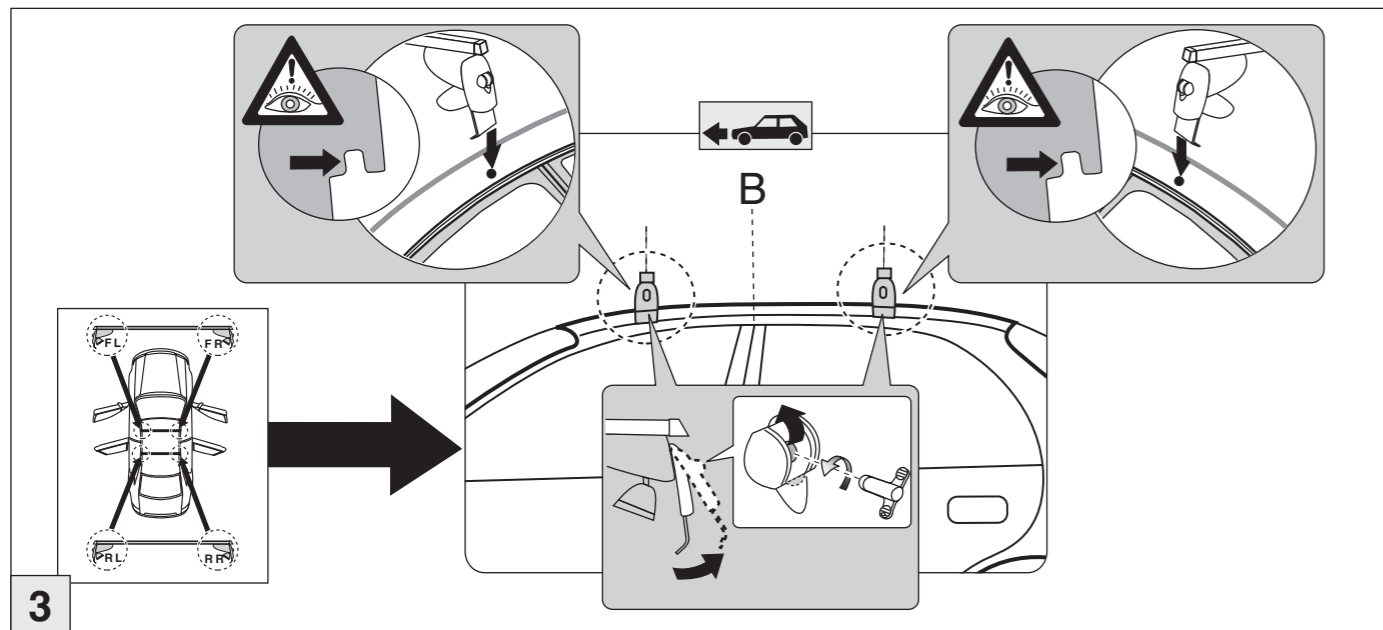

Art.-Nr. / Part-No. : 044 331
Art.-Nr. / Part-No. : 045 331

Atera SIGNO

Ford
S-Max ohne Reling 09/2015-

INFO

Atera SIGNO

Ford
S-Max ohne Reling 09/2015-