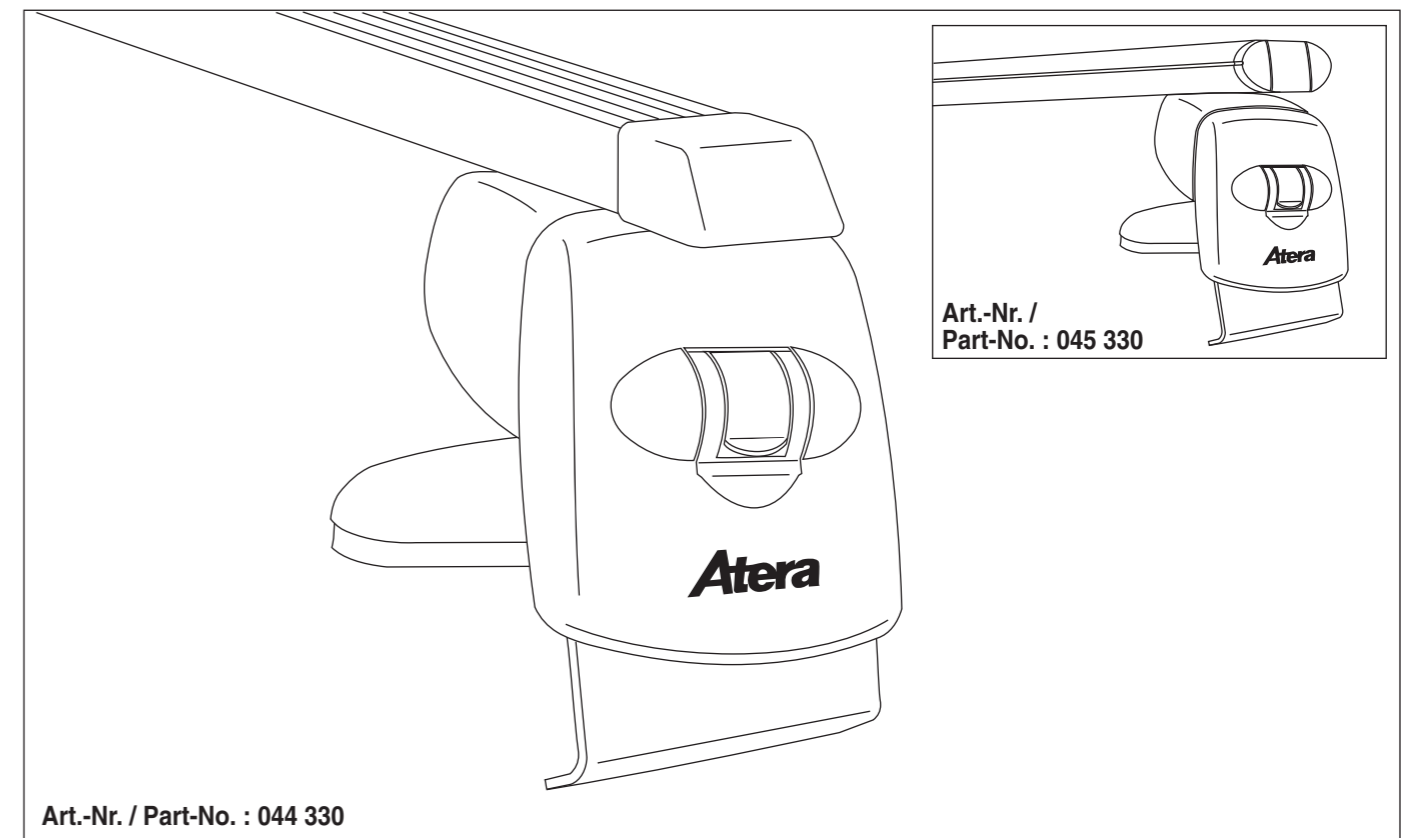

# Atera SIGNO

Opel  
Astra Limousine 5-türig 10/2015–

6

nur bei / only for Part-No.: 045 330

7

8

# Atera SIGNO

Opel  
Astra Limousine 10/2015–  
5-türig / doors / portes

Art.-Nr. / Part-No. : 044 330  
Art.-Nr. / Part-No. : 045 330