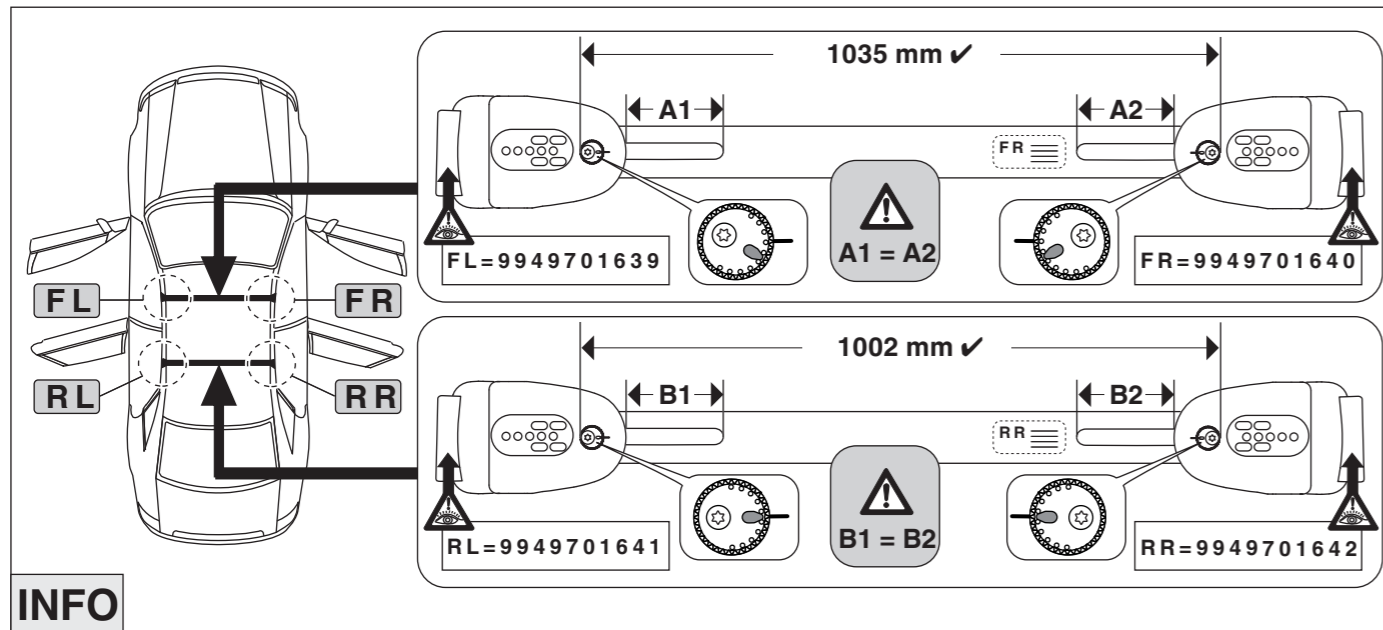

Atera SIGNO

Opel
Astra Limousine 5-türig 10/2015–