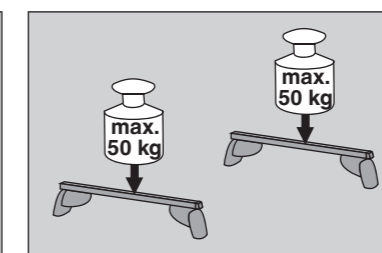

Atera SIGNO

Opel
Astra Limousine 5-türig 10/2015–

6

nur bei / only for Part-No.: 045 330

7

8

Atera SIGNO

Opel
Astra Limousine 10/2015–
5-türig / doors / portes

Art.-Nr. / Part-No. : 044 330
Art.-Nr. / Part-No. : 045 330