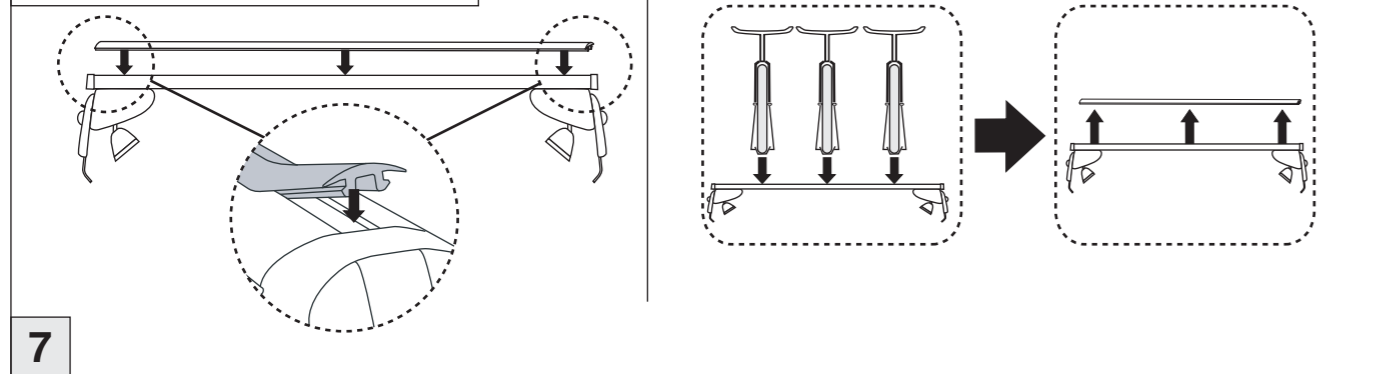

# Atera SIGNO

Opel  
Astra Limousine 5-türig 10/2015–

6

nur bei / only for Part-No.: 045 330

7

8