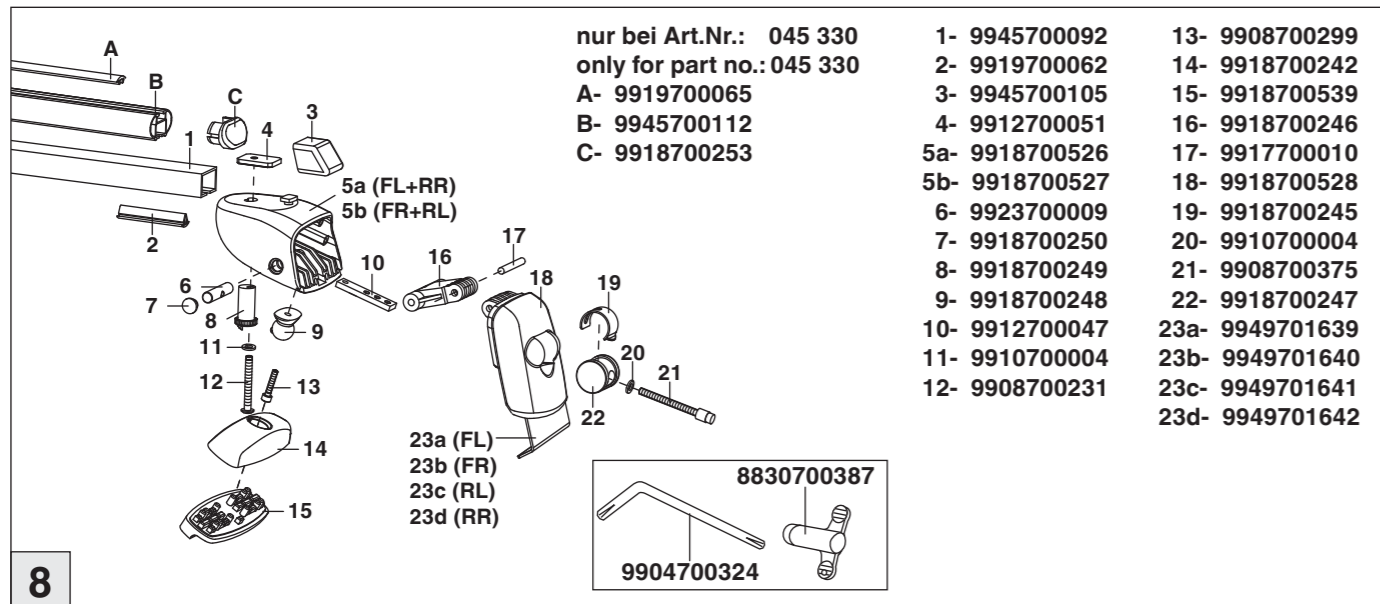

# Atera SIGNO

Opel  
Astra Limousine 5-türig 10/2015–

6

nur bei / only for Part-No.: 045 330

7

8

# Atera SIGNO

Opel  
Astra Limousine 10/2015–  
5-türig / doors / portes

Art.-Nr. / Part-No. : 044 330  
Art.-Nr. / Part-No. : 045 330