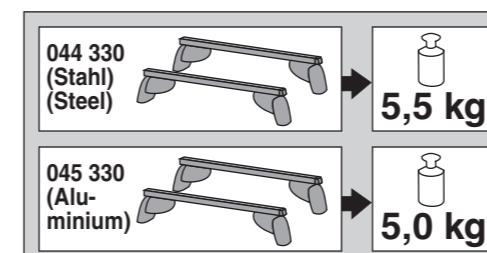

Atera SIGNO

Opel
Astra Limousine 5-türig 10/2015–

6

nur bei / only for Part-No.: 045 330

7

8

Atera SIGNO

Opel
Astra Limousine 10/2015–
5-türig / doors / portes

Art.-Nr. / Part-No. : 044 330
Art.-Nr. / Part-No. : 045 330