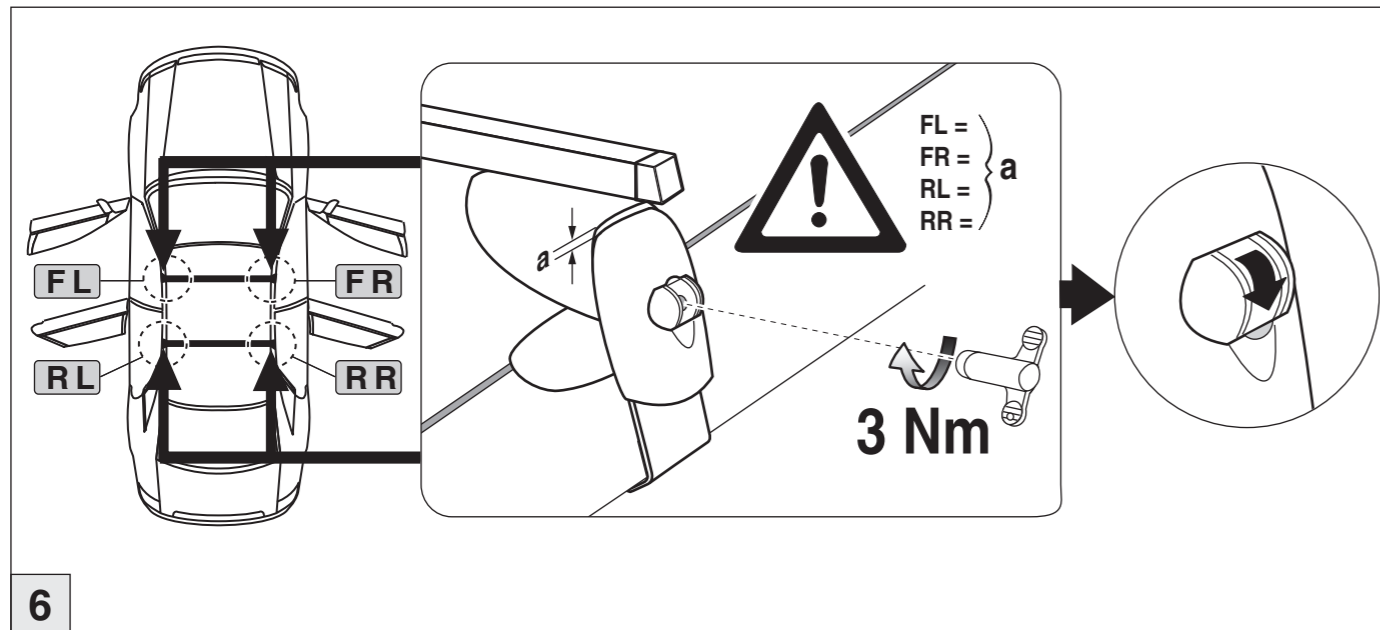

# Atera SIGNO

Opel  
Astra Limousine 5-türig 10/2015–

6

nur bei / only for Part-No.: 045 330

7

8