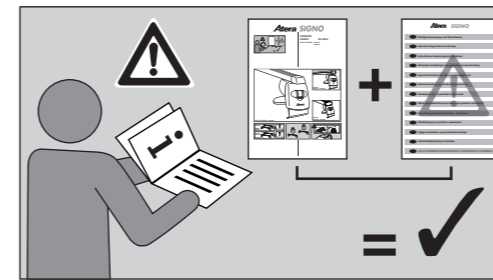

Art.-Nr. / Part-No. : 044 313