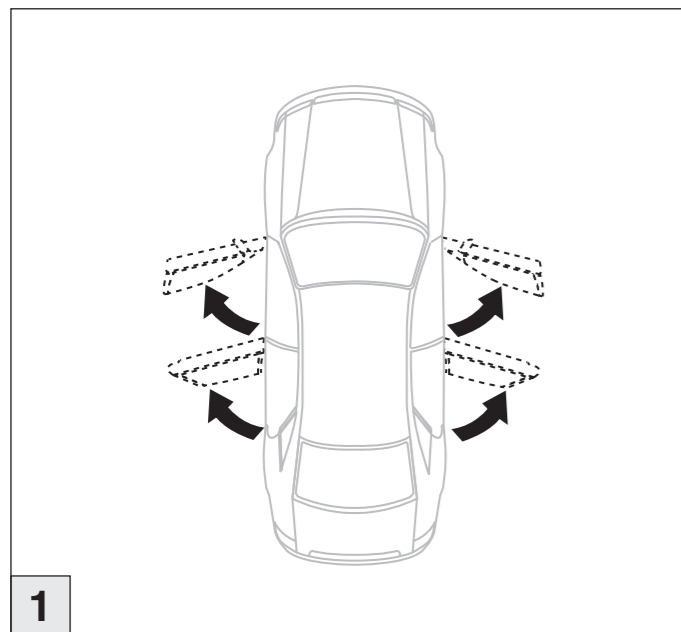

Art.-Nr. / Part-No. : 044 313
Art.-Nr. / Part-No. : 045 313
Art.-Nr. / Part-No. : 047 313

Art.-Nr. / Part-No. : 044 313

Atera SIGNO

VW
Passat Limousine 11/2014–

INFO

Atera SIGNO

VW
Passat Limousine 11/2014–