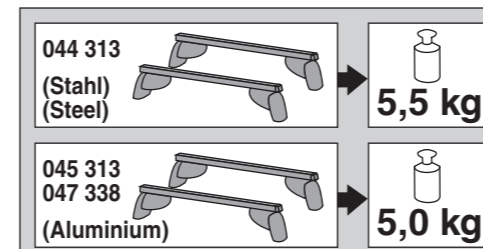

Atera SIGNO

VW
Passat Limousine 11/2014–

6

nur bei / only for Part-No.: 045 313

7

8

Atera SIGNO

VW
Passat Limousine (B8) 11/2014–

Art.-Nr. / Part-No. : 044 313
Art.-Nr. / Part-No. : 045 313
Art.-Nr. / Part-No. : 047 313

Art.-Nr. / Part-No. : 044 313