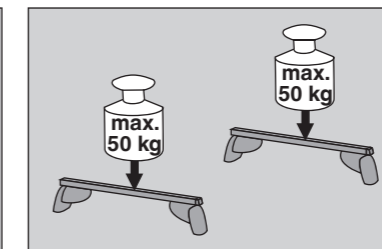

Atera SIGNO

VW
Passat Limousine 11/2014–

6

nur bei / only for Part-No.: 045 313

7

8

Atera SIGNO

VW
Passat Limousine (B8) 11/2014–

Art.-Nr. / Part-No. : 044 313
Art.-Nr. / Part-No. : 045 313
Art.-Nr. / Part-No. : 047 313

Art.-Nr. / Part-No. : 044 313