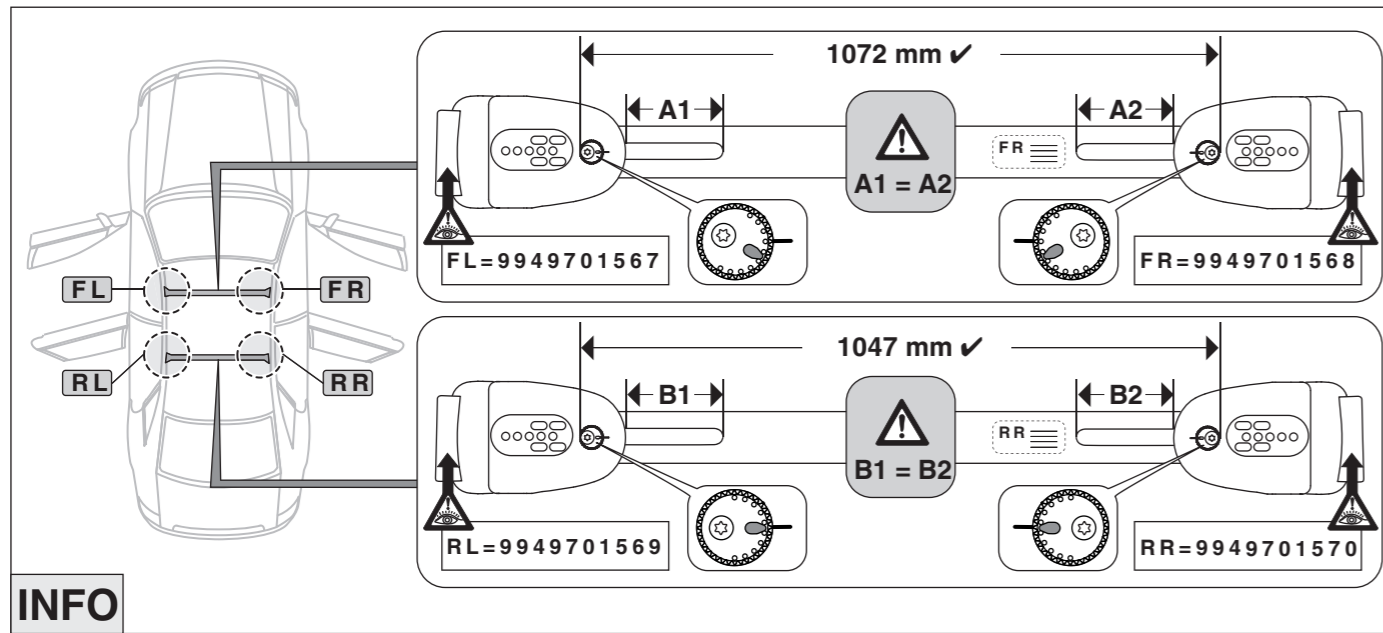

Art.-Nr. / Part-No. : 044 313
Art.-Nr. / Part-No. : 045 313
Art.-Nr. / Part-No. : 047 313

Art.-Nr. / Part-No. : 044 313

Atera SIGNO

VW
Passat Limousine 11/2014–

INFO

Atera SIGNO

VW
Passat Limousine 11/2014–