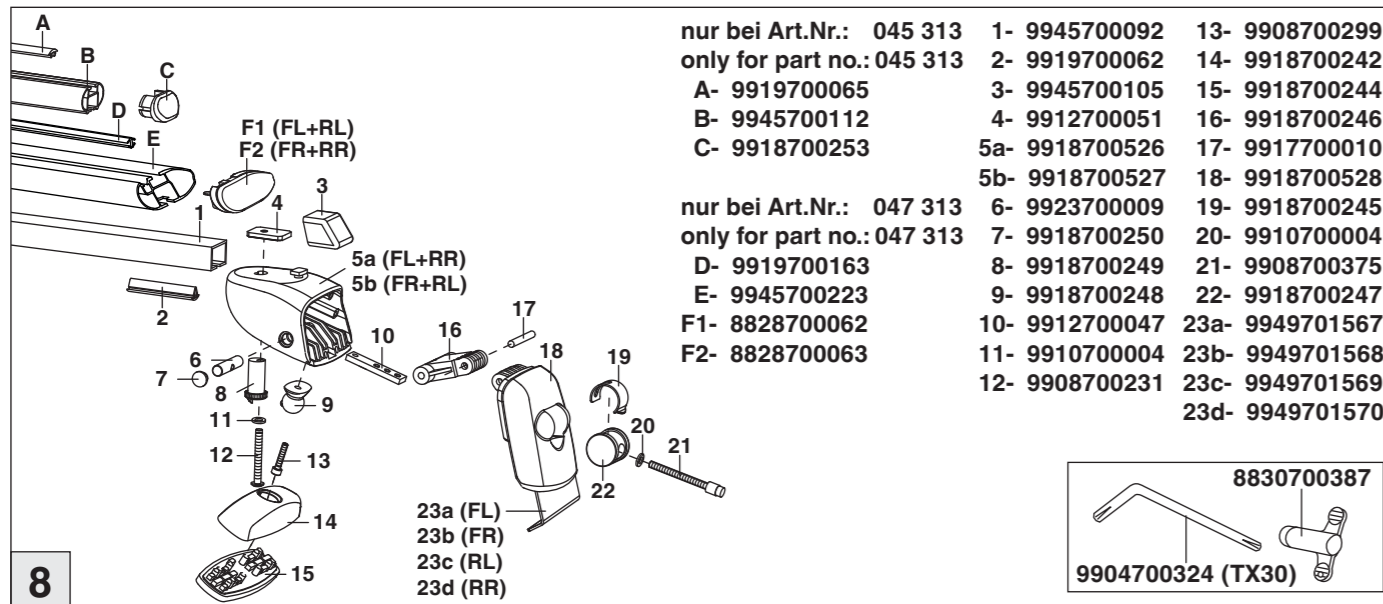

Atera SIGNO

VW
Passat Limousine 11/2014–

6

nur bei / only for Part-No.: 045 313

7

8

Atera SIGNO

VW
Passat Limousine (B8) 11/2014–

Art.-Nr. / Part-No. : 044 313
Art.-Nr. / Part-No. : 045 313
Art.-Nr. / Part-No. : 047 313

Art.-Nr. / Part-No. : 044 313

Atera SIGNO

VW
Passat Limousine 11/2014–

INFO

Atera SIGNO

VW
Passat Limousine 11/2014–