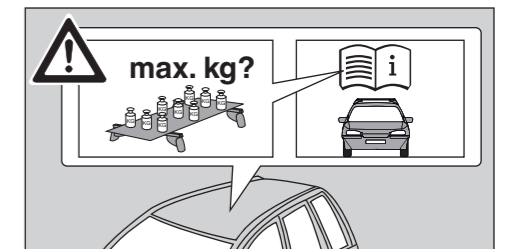

Atera SIGNO

VW
Passat Limousine 11/2014–

6

nur bei / only for Part-No.: 045 313

7

8

Atera SIGNO

VW
Passat Limousine (B8) 11/2014–

Art.-Nr. / Part-No. : 044 313
Art.-Nr. / Part-No. : 045 313
Art.-Nr. / Part-No. : 047 313

Art.-Nr. / Part-No. : 044 313