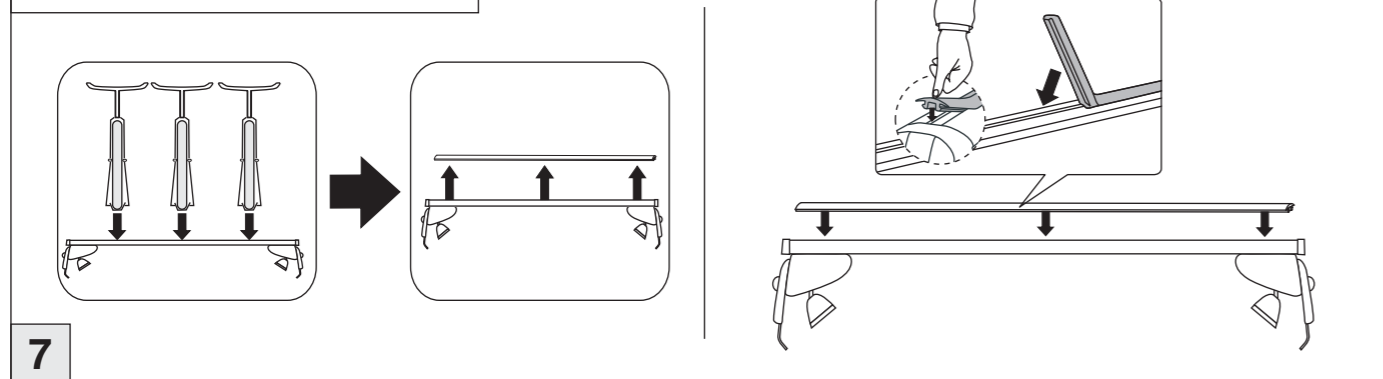

Atera SIGNO

VW
Passat Limousine 11/2014–

6

nur bei / only for Part-No.: 045 313

7

8

Atera SIGNO

VW
Passat Limousine (B8) 11/2014–