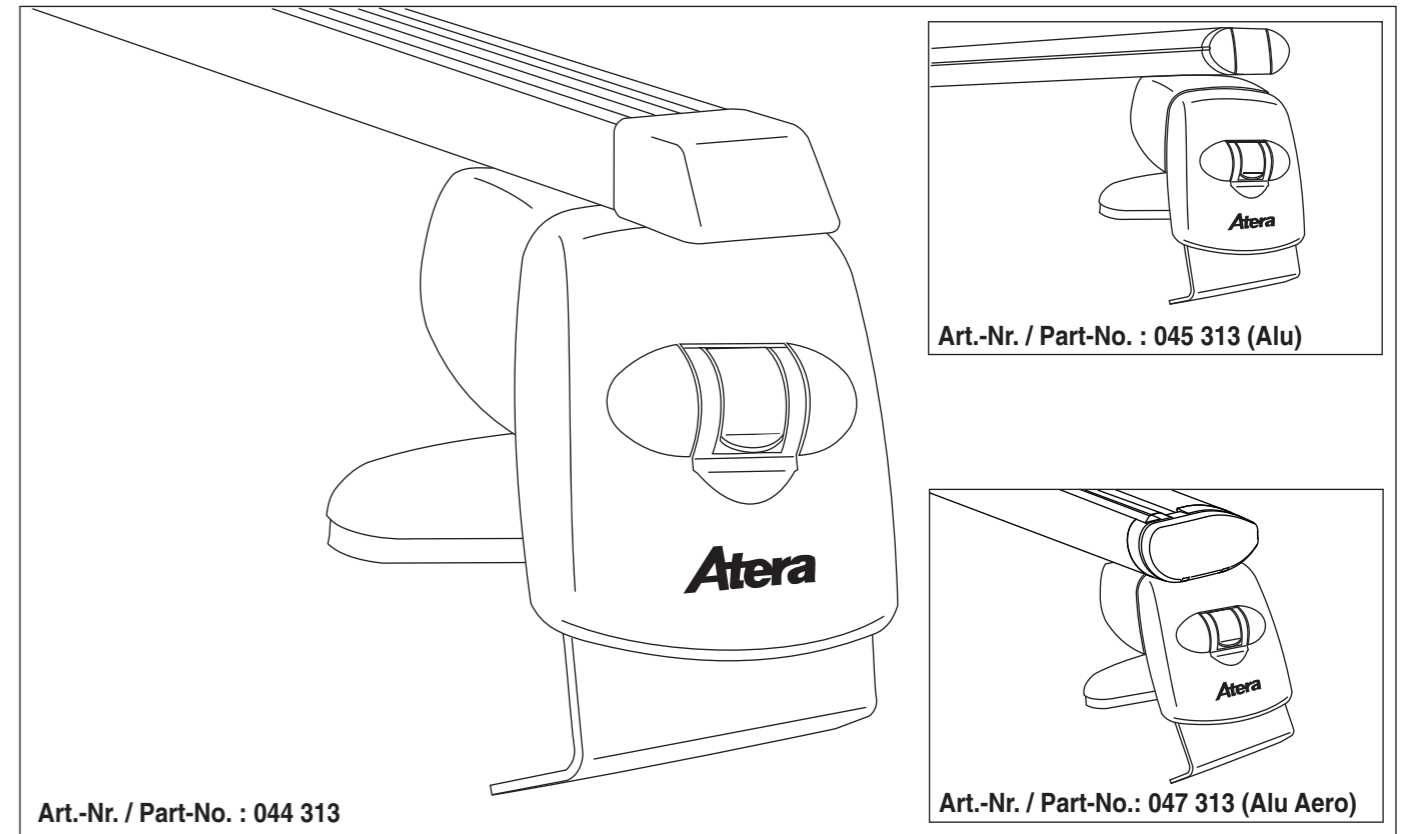

Atera SIGNO

VW
Passat Limousine 11/2014–

6

nur bei / only for Part-No.: 045 313

7

8

Atera SIGNO

VW
Passat Limousine (B8) 11/2014–

Art.-Nr. / Part-No. : 044 313
Art.-Nr. / Part-No. : 045 313
Art.-Nr. / Part-No. : 047 313

Art.-Nr. / Part-No. : 044 313

Atera SIGNO

VW
Passat Limousine 11/2014–

INFO

Atera SIGNO

VW
Passat Limousine 11/2014–