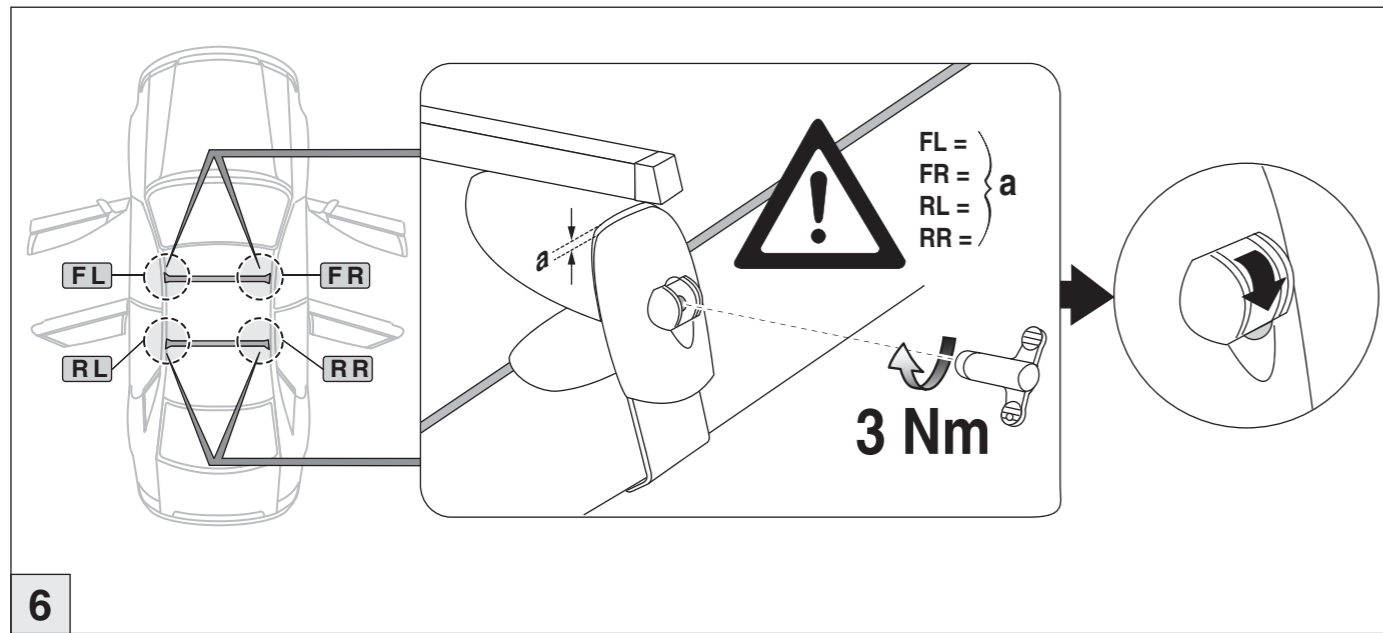

Atera SIGNO

VW
Passat Limousine 11/2014–

6

nur bei / only for Part-No.: 045 313

7

8

Atera SIGNO

VW
Passat Limousine (B8) 11/2014–