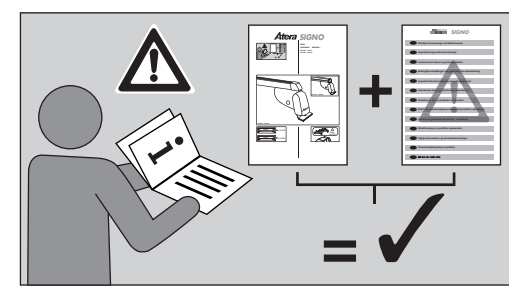

Atera SIGNO

Ford Transit Connect 02/2014–
Ford Tourneo Connect 02/2014–

Ford Grand Transit Connect 02/2014–
Ford Grand Tourneo Connect 02/2014–

Atera SIGNO

nur bei / only for Part-No.: 045 311

- nur bei Art.Nr.: 045 311
only for part no.: 045 311
- | | |
|---------------|-----------------|
| A- 991970065 | 11- 9910700035 |
| B- 9945700112 | 12- 9908700010 |
| C- 9918700253 | 13a- 9918700962 |
| | 13b- 9912700118 |
| | 14- 9918700243 |
| | 15a- 9949701538 |
| | 15b- 9949701538 |
-
- | |
|----------------|
| 1- 9945700092 |
| 2- 9919700062 |
| 3- 9945700105 |
| 4- 9912700051 |
| 5a- 9918700526 |
| 5b- 9918700527 |
| 6- 9918700250 |
| 7- 9918700249 |
| 8- 9910700004 |
| 9- 9908700231 |
| 10- 9908700221 |