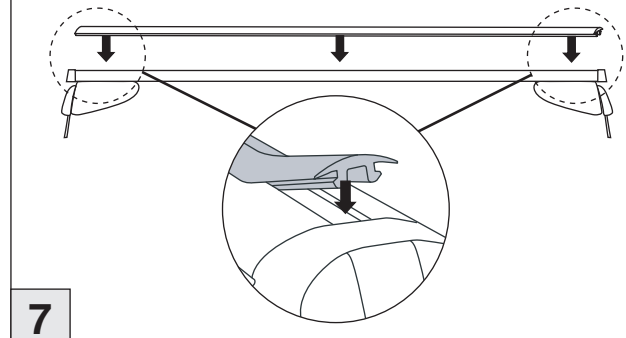

Atera SIGNO

Ford Transit Connect 02/2014–
Ford Tourneo Connect 02/2014–

Ford Grand Transit Connect 02/2014–
Ford Grand Tourneo Connect 02/2014–

Atera SIGNO

nur bei / only for Part-No.: 045 311

- nur bei Art.Nr.: 045 311
only for part no.: 045 311
- | | |
|---------------|-----------------|
| A- 991970065 | 11- 9910700035 |
| B- 9945700112 | 12- 9908700010 |
| C- 9918700253 | 13a- 9918700962 |
| | 13b- 9912700118 |
| | 14- 9918700243 |
| | 15a- 9949701538 |
| | 15b- 9949701538 |
-
- | |
|----------------|
| 1- 9945700092 |
| 2- 9919700062 |
| 3- 9945700105 |
| 4- 9912700051 |
| 5a- 9918700526 |
| 5b- 9918700527 |
| 6- 9918700250 |
| 7- 9918700249 |
| 8- 9910700004 |
| 9- 9908700231 |
| 10- 9908700221 |

Ford
Transit Connect 02/2014–
 (ohne Dachhimmel / without roofliner)
Grand Transit Connect 02/2014–
 (ohne Dachhimmel / without roofliner)
Tourneo Connect 02/2014–
 (ohne Dachhimmel / without roofliner)
Grand Tourneo Connect 02/2014–
 (ohne Dachhimmel / without roofliner)
 Art.Nr. / Part-No. : 044 311 (Zusatzbügel/extra carrier bow)
 Art.Nr. / Part-No. : 045 311 (Zusatzbügel/extra carrier bow)