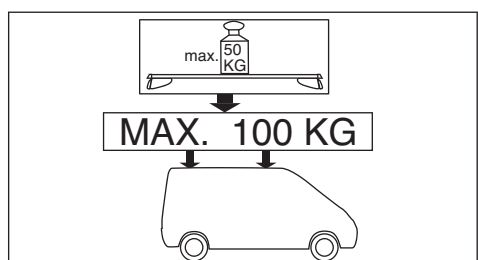

Atera
MADE IN GERMANY
Atera GmbH
Im Herrach 1
D-88299 Leutkirch
Internet: www.atera.de

© ATERA GmbH
Ref.-Nr.: 044 311_096434431100_992570050200
Ref.-Nr.: 045 311_096434531100_992570050200
Stand/State: 20/11/2014 – Rev 00 Ver 00