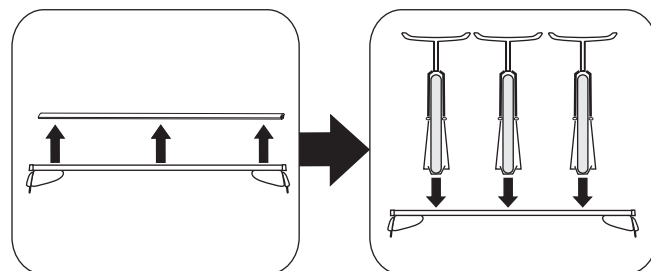

Atera SIGNO

Ford Transit Connect 02/2014–
Ford Tourneo Connect 02/2014–

Ford Grand Transit Connect 02/2014–
Ford Grand Tourneo Connect 02/2014–

Atera SIGNO

nur bei / only for Part-No.: 045 311

- nur bei Art.Nr.: 045 311
only for part no.: 045 311
- | | |
|---------------|-----------------|
| A- 991970065 | 11- 9910700035 |
| B- 9945700112 | 12- 9908700010 |
| C- 9918700253 | 13a- 9918700962 |
| | 13b- 9912700118 |
| | 14- 9918700243 |
| | 15a- 9949701538 |
| | 15b- 9949701538 |
-
- | |
|----------------|
| 1- 9945700092 |
| 2- 9919700062 |
| 3- 9945700105 |
| 4- 9912700051 |
| 5a- 9918700526 |
| 5b- 9918700527 |
| 6- 9918700250 |
| 7- 9918700249 |
| 8- 9910700004 |
| 9- 9908700231 |
| 10- 9908700221 |

Ford
Transit Connect 02/2014–
 (ohne Dachhimmel / without roofliner)
Grand Transit Connect 02/2014–
 (ohne Dachhimmel / without roofliner)
Tourneo Connect 02/2014–
 (ohne Dachhimmel / without roofliner)
Grand Tourneo Connect 02/2014–
 (ohne Dachhimmel / without roofliner)
 Art.Nr. / Part-No. : 044 311 (Zusatzbügel/extra carrier bow)
 Art.Nr. / Part-No. : 045 311 (Zusatzbügel/extra carrier bow)