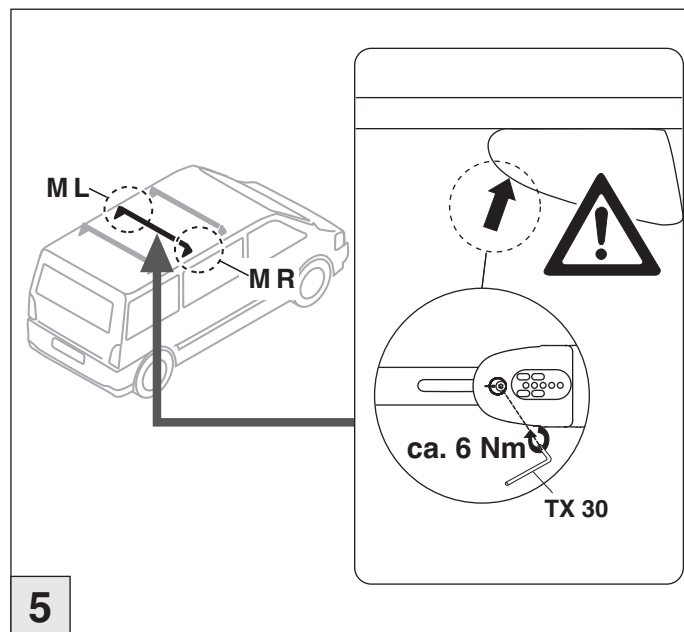

Atera SIGNO

Ford Transit Connect 02/2014–
Ford Tourneo Connect 02/2014–

Ford Grand Transit Connect 02/2014–
Ford Grand Tourneo Connect 02/2014–

Atera SIGNO

nur bei / only for Part-No.: 045 311

- nur bei Art.Nr.: 045 311
only for part no.: 045 311
- | | |
|---------------|-----------------|
| A- 991970065 | 11- 9910700035 |
| B- 9945700112 | 12- 9908700010 |
| C- 9918700253 | 13a- 9918700962 |
| | 13b- 9912700118 |
| | 14- 9918700243 |
| | 15a- 9949701538 |
| | 15b- 9949701538 |
-
- | |
|----------------|
| 1- 9945700092 |
| 2- 9919700062 |
| 3- 9945700105 |
| 4- 9912700051 |
| 5a- 9918700526 |
| 5b- 9918700527 |
| 6- 9918700250 |
| 7- 9918700249 |
| 8- 9910700004 |
| 9- 9908700231 |
| 10- 9908700221 |

Ford
Transit Connect 02/2014–
 (ohne Dachhimmel / without roofliner)
Grand Transit Connect 02/2014–
 (ohne Dachhimmel / without roofliner)
Tourneo Connect 02/2014–
 (ohne Dachhimmel / without roofliner)
Grand Tourneo Connect 02/2014–
 (ohne Dachhimmel / without roofliner)
 Art.Nr. / Part-No. : 044 311 (Zusatzbügel/extra carrier bow)
 Art.Nr. / Part-No. : 045 311 (Zusatzbügel/extra carrier bow)