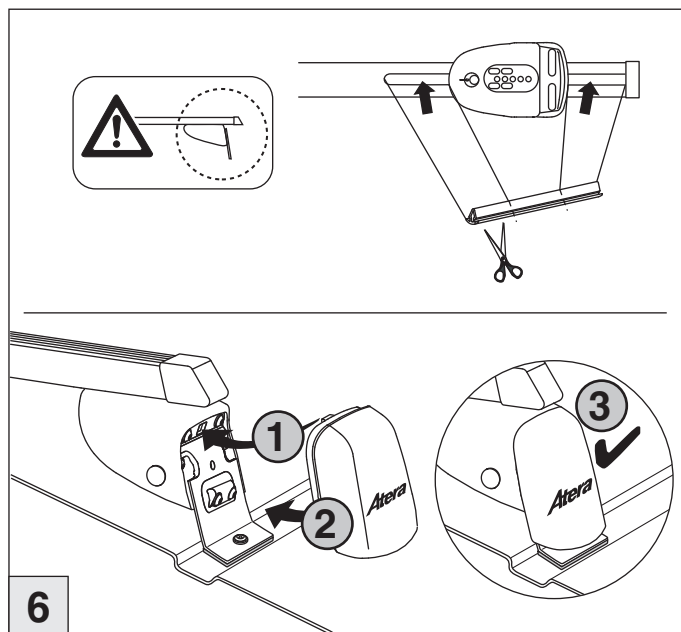

Atera SIGNO

Ford Transit Connect 02/2014–
Ford Tourneo Connect 02/2014–

Ford Grand Transit Connect 02/2014–
Ford Grand Tourneo Connect 02/2014–

Atera SIGNO

nur bei / only for Part-No.: 045 311

- nur bei Art.Nr.: 045 311
only for part no.: 045 311
- | | |
|---------------|-----------------|
| A- 991970065 | 11- 9910700035 |
| B- 9945700112 | 12- 9908700010 |
| C- 9918700253 | 13a- 9918700962 |
| | 13b- 9912700118 |
| | 14- 9918700243 |
| | 15a- 9949701538 |
| | 15b- 9949701538 |
-
- | |
|----------------|
| 1- 9945700092 |
| 2- 9919700062 |
| 3- 9945700105 |
| 4- 9912700051 |
| 5a- 9918700526 |
| 5b- 9918700527 |
| 6- 9918700250 |
| 7- 9918700249 |
| 8- 9910700004 |
| 9- 9908700231 |
| 10- 9908700221 |

Ford
Transit Connect 02/2014–
 (ohne Dachhimmel / without roofliner)
Grand Transit Connect 02/2014–
 (ohne Dachhimmel / without roofliner)
Tourneo Connect 02/2014–
 (ohne Dachhimmel / without roofliner)
Grand Tourneo Connect 02/2014–
 (ohne Dachhimmel / without roofliner)
 Art.Nr. / Part-No. : 044 311 (Zusatzbügel/extra carrier bow)
 Art.Nr. / Part-No. : 045 311 (Zusatzbügel/extra carrier bow)