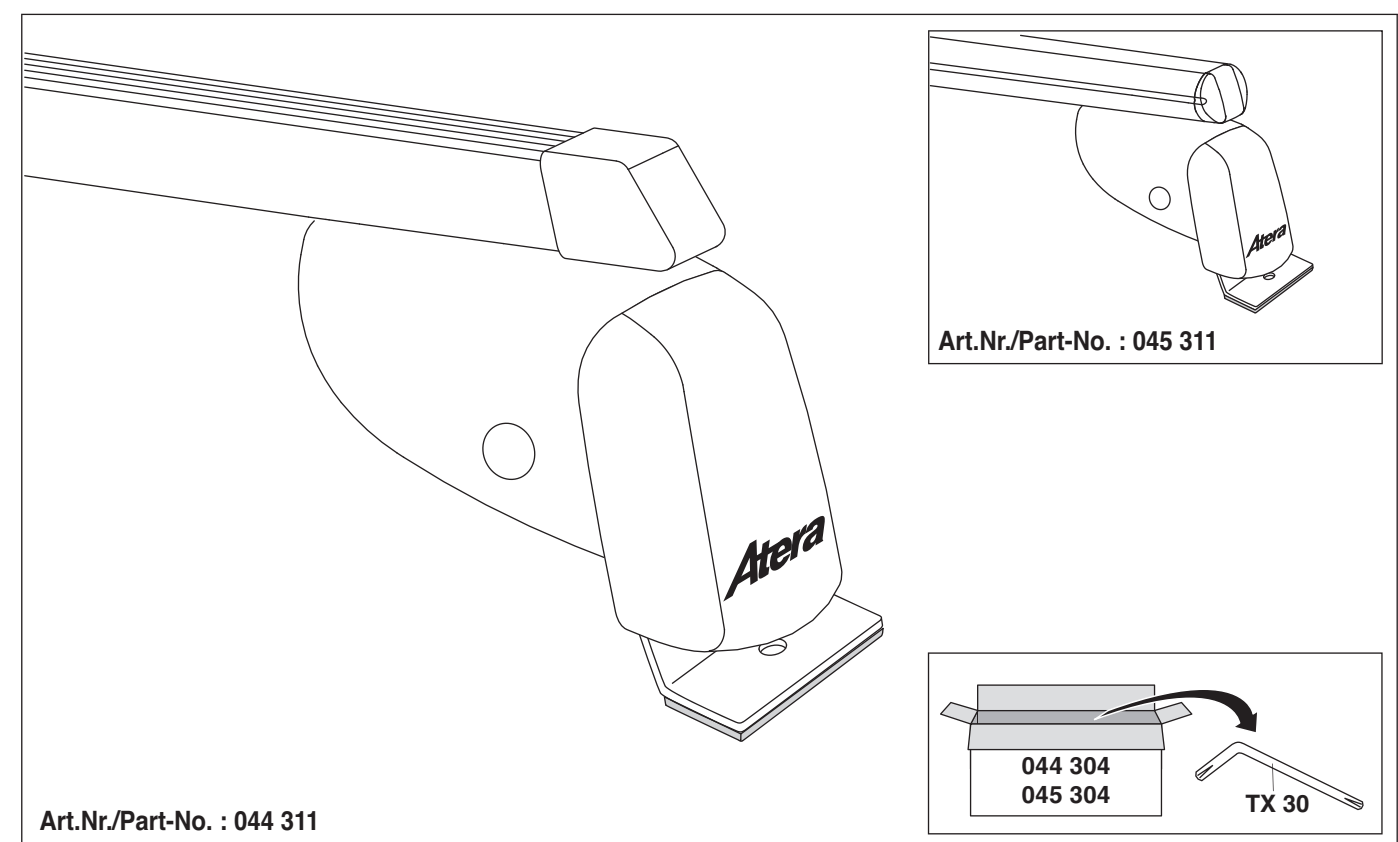

Atera SIGNO

Ford Transit Connect 02/2014–
Ford Tourneo Connect 02/2014–

Ford Grand Transit Connect 02/2014–
Ford Grand Tourneo Connect 02/2014–

Atera SIGNO

nur bei / only for Part-No.: 045 311

- nur bei Art.Nr.: 045 311
only for part no.: 045 311
- | | |
|---------------|-----------------|
| A- 991970065 | 11- 9910700035 |
| B- 9945700112 | 12- 9908700010 |
| C- 9918700253 | 13a- 9918700962 |
| | 13b- 9912700118 |
| | 14- 9918700243 |
| | 15a- 9949701538 |
| | 15b- 9949701538 |
-
- | |
|----------------|
| 1- 9945700092 |
| 2- 9919700062 |
| 3- 9945700105 |
| 4- 9912700051 |
| 5a- 9918700526 |
| 5b- 9918700527 |
| 6- 9918700250 |
| 7- 9918700249 |
| 8- 9910700004 |
| 9- 9908700231 |
| 10- 9908700221 |

Ford
Transit Connect 02/2014–
 (ohne Dachhimmel / without roofliner)
Grand Transit Connect 02/2014–
 (ohne Dachhimmel / without roofliner)
Tourneo Connect 02/2014–
 (ohne Dachhimmel / without roofliner)
Grand Tourneo Connect 02/2014–
 (ohne Dachhimmel / without roofliner)
 Art.Nr. / Part-No. : 044 311 (Zusatzbügel/extra carrier bow)
 Art.Nr. / Part-No. : 045 311 (Zusatzbügel/extra carrier bow)