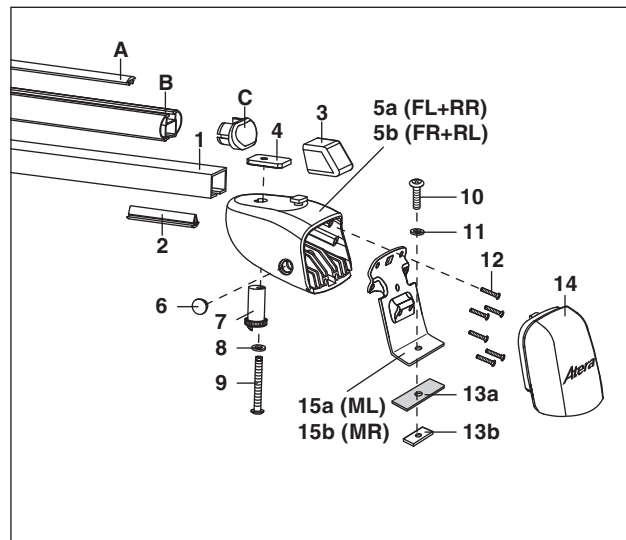

Atera SIGNO

Ford Transit Connect 02/2014–
Ford Tourneo Connect 02/2014–

Ford Grand Transit Connect 02/2014–
Ford Grand Tourneo Connect 02/2014–

Atera SIGNO

nur bei / only for Part-No.: 045 311

- nur bei Art.Nr.: 045 311
only for part no.: 045 311
- | | |
|---------------|-----------------|
| A- 991970065 | 11- 9910700035 |
| B- 9945700112 | 12- 9908700010 |
| C- 9918700253 | 13a- 9918700962 |
| | 13b- 9912700118 |
| | 14- 9918700243 |
| | 15a- 9949701538 |
| | 15b- 9949701538 |
-
- | |
|----------------|
| 1- 9945700092 |
| 2- 9919700062 |
| 3- 9945700105 |
| 4- 9912700051 |
| 5a- 9918700526 |
| 5b- 9918700527 |
| 6- 9918700250 |
| 7- 9918700249 |
| 8- 9910700004 |
| 9- 9908700231 |
| 10- 9908700221 |

Art.Nr./Part-No. : 044 311

Art.Nr./Part-No. : 045 311

044 304
045 304

TX 30

Atera
 MADE IN GERMANY
 Atera GmbH
 Im Herrach 1
 D-88299 Leutkirch
 Internet: www.atera.de

© ATERA GmbH
 Ref.-Nr.: 044 311_096434431100_992570050200
 Ref.-Nr.: 045 311_096434531100_992570050200
 Stand/State: 20/11/2014 – Rev 00 Ver 00