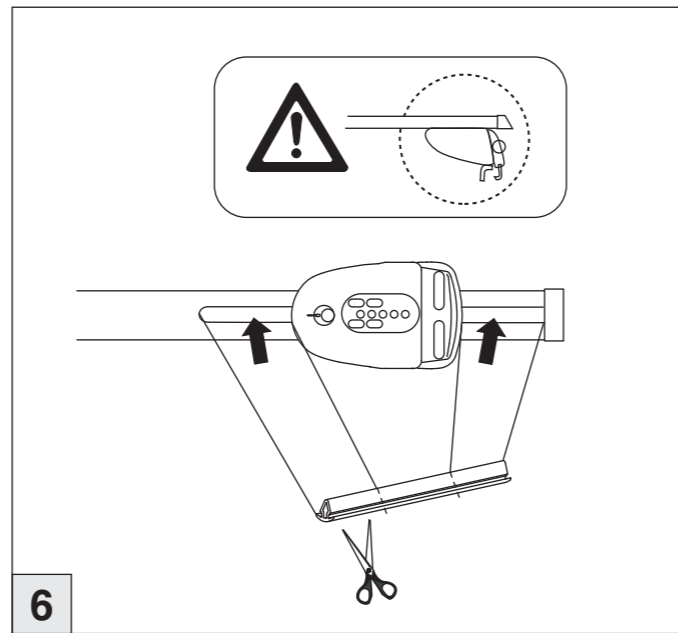

VW Passat Alltrack 09/2015–  
(mit Reling / with rail / avec rails de toit)

VW Touran 09/2015–  
(mit Reling / with rail / avec rails de toit)

Art.Nr. / Part-No. : 044 302

Art.Nr. / Part-No. : 045 302

nur bei / only for Part-No.: 045 302