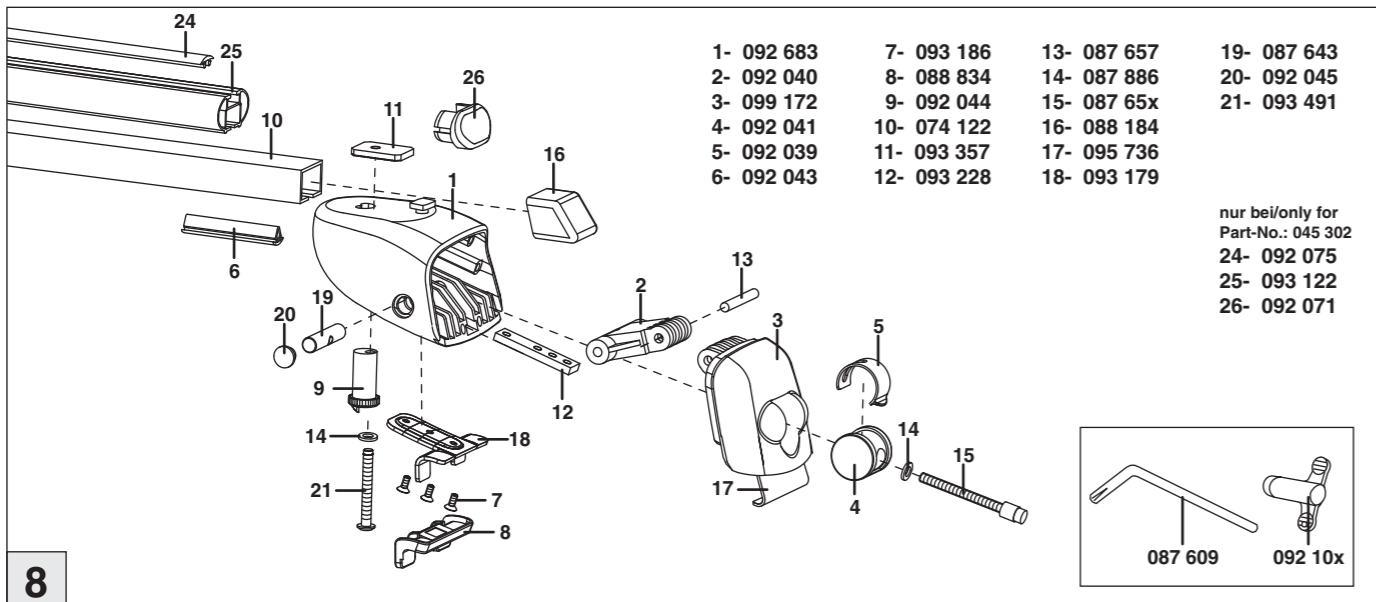

VW Passat Alltrack 09/2015–  
(mit Reling / with rail / avec rails de toit)

VW Touran 09/2015–  
(mit Reling / with rail / avec rails de toit)

Art.Nr. / Part-No. : 044 302

Art.Nr. / Part-No. : 045 302

nur bei / only for Part-No.: 045 302