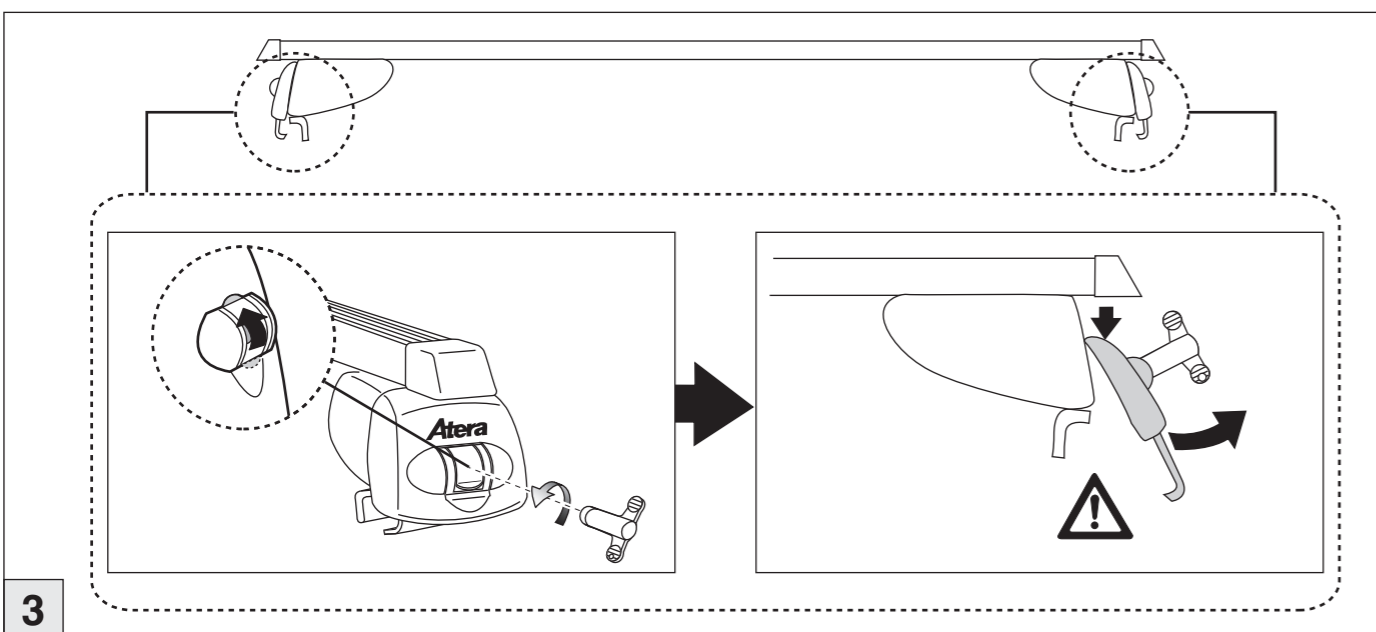

Atera SIGNO

Nissan Qashqai
Nissan Qashqai
VW Passat Variant

02/2014–07/2017
07/2017–
11/2014–

VW Passat Alltrack
VW Touran

09/2015–
09/2015–