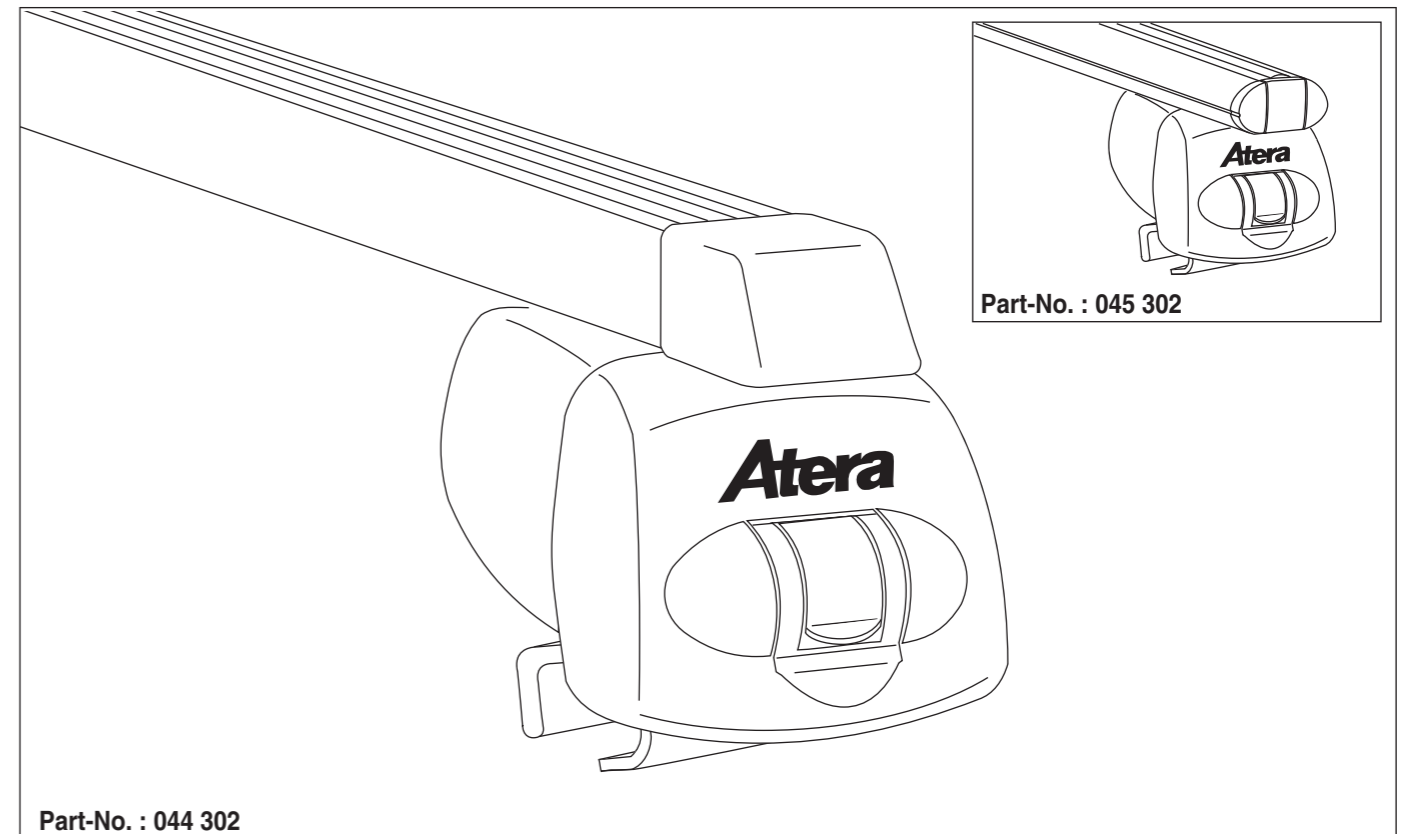

VW Passat Alltrack 09/2015–  
(mit Reling / with rail / avec rails de toit)

VW Touran 09/2015–  
(mit Reling / with rail / avec rails de toit)

Art.Nr. / Part-No. : 044 302

Art.Nr. / Part-No. : 045 302

nur bei / only for Part-No.: 045 302