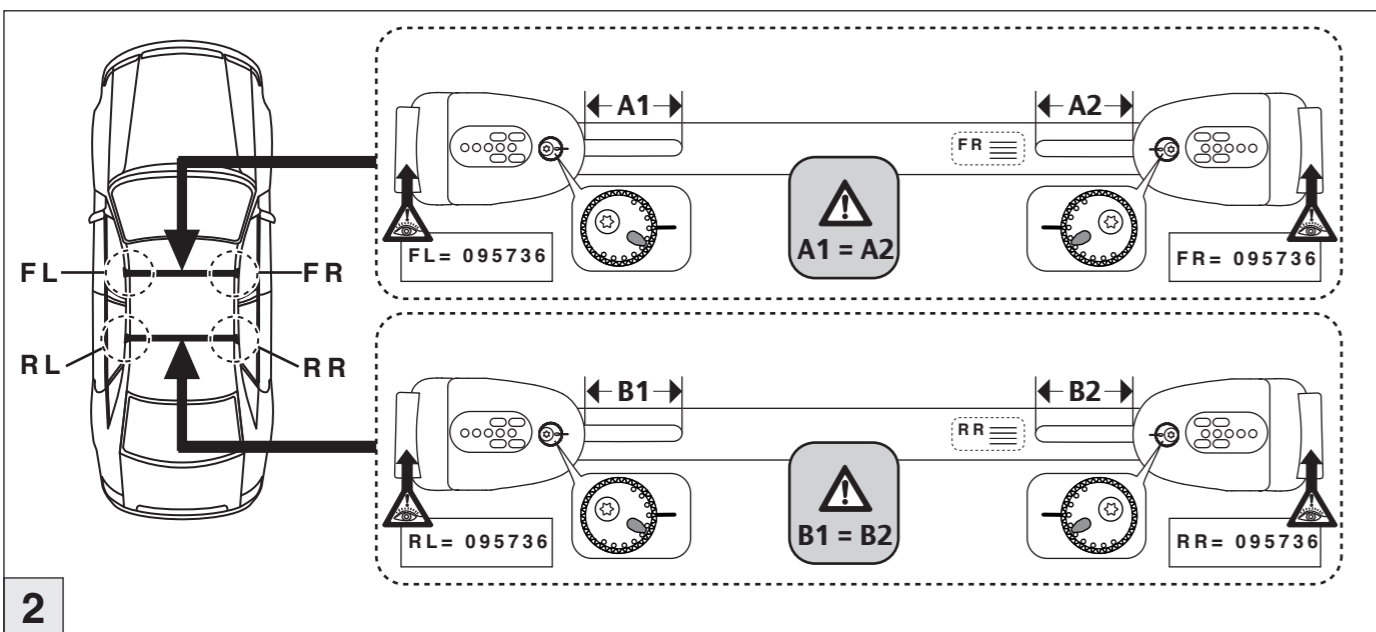

Atera SIGNO

Nissan Qashqai
Nissan Qashqai
VW Passat Variant

02/2014–07/2017
07/2017–
11/2014–

VW Passat Alltrack
VW Touran

09/2015–
09/2015–