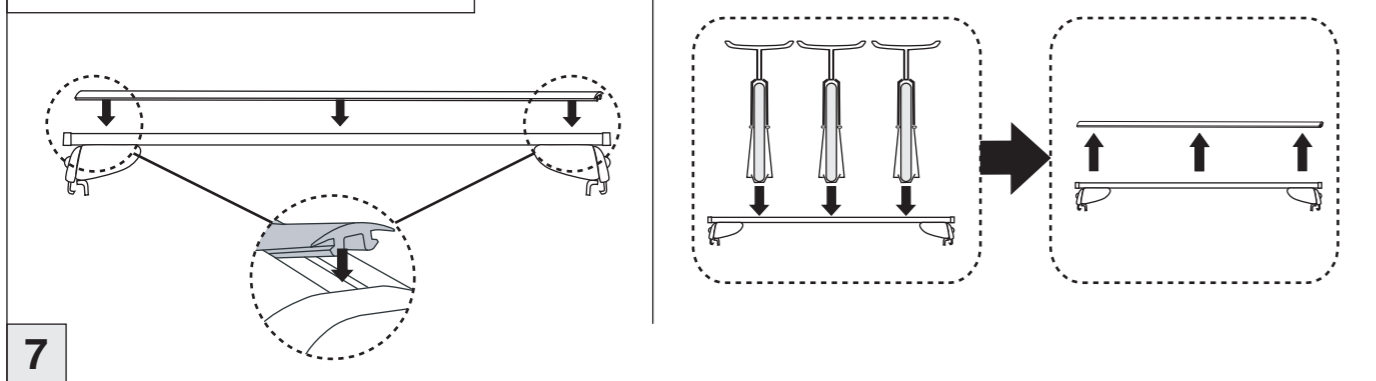

VW Passat Alltrack 09/2015–  
(mit Reling / with rail / avec rails de toit)

VW Touran 09/2015–  
(mit Reling / with rail / avec rails de toit)

Art.Nr. / Part-No. : 044 302

Art.Nr. / Part-No. : 045 302

nur bei / only for Part-No.: 045 302