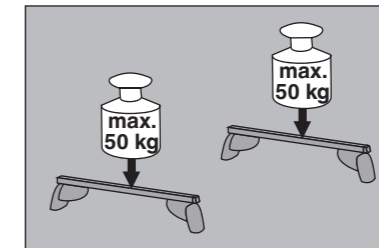

VW Passat Alltrack 09/2015–  
(mit Reling / with rail / avec rails de toit)

VW Touran 09/2015–  
(mit Reling / with rail / avec rails de toit)

Art.Nr. / Part-No. : 044 302

Art.Nr. / Part-No. : 045 302

nur bei / only for Part-No.: 045 302