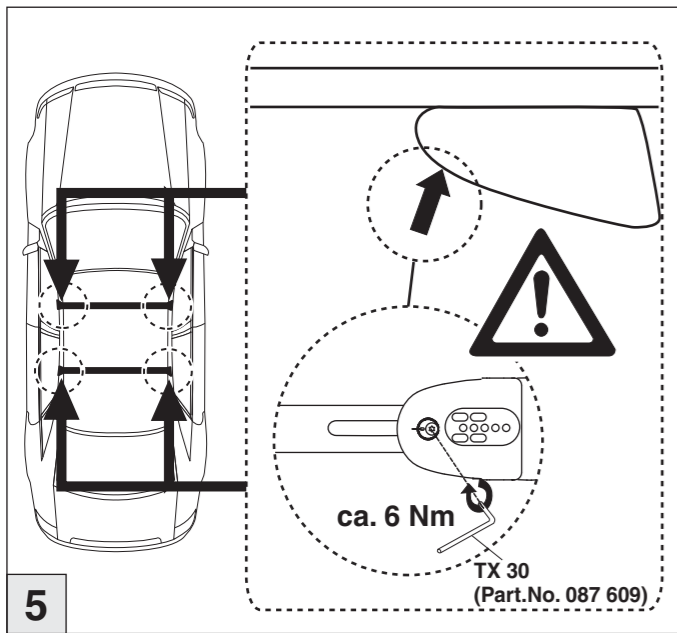

VW Passat Alltrack 09/2015–  
(mit Reling / with rail / avec rails de toit)

VW Touran 09/2015–  
(mit Reling / with rail / avec rails de toit)

Art.Nr. / Part-No. : 044 302

Art.Nr. / Part-No. : 045 302

nur bei / only for Part-No.: 045 302