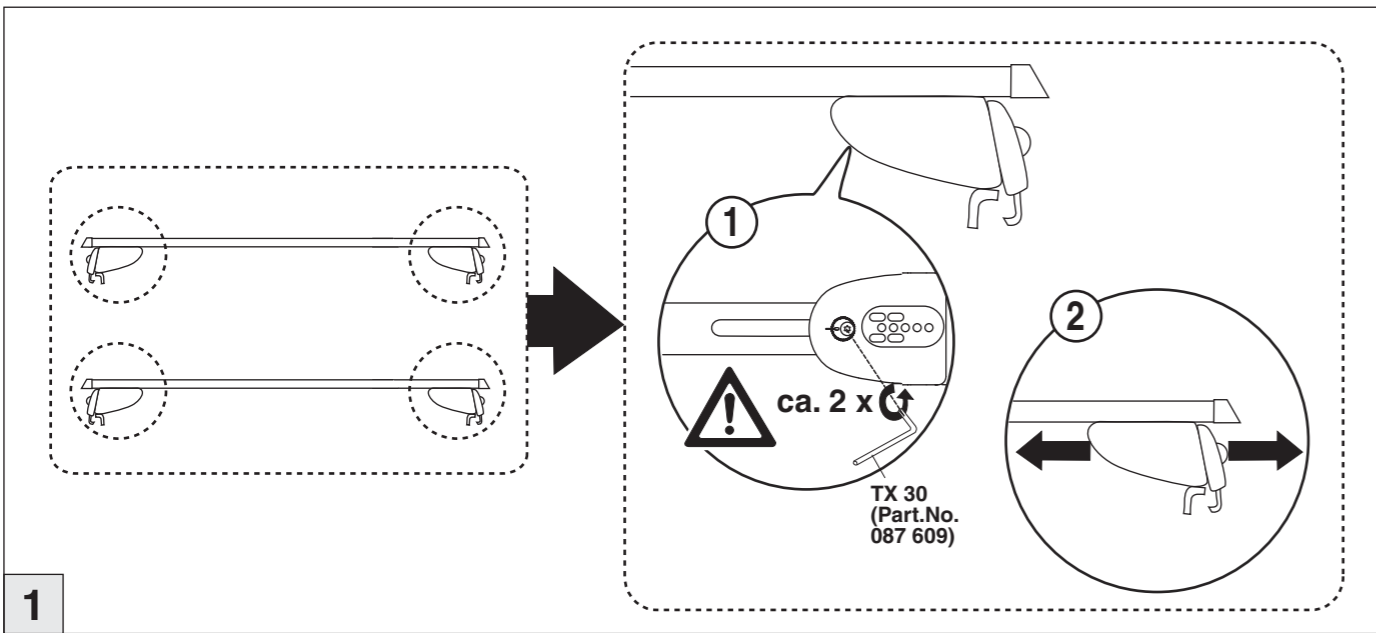

Atera SIGNO

Nissan Qashqai
Nissan Qashqai
VW Passat Variant

02/2014–07/2017
07/2017–
11/2014–

VW Passat Alltrack
VW Touran

09/2015–
09/2015–