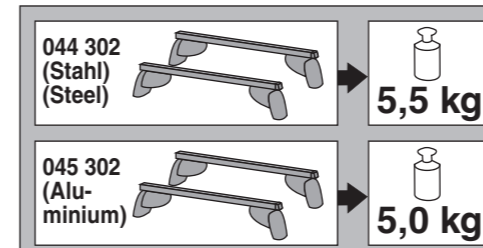

VW Passat Alltrack 09/2015–  
(mit Reling / with rail / avec rails de toit)

VW Touran 09/2015–  
(mit Reling / with rail / avec rails de toit)

Art.Nr. / Part-No. : 044 302

Art.Nr. / Part-No. : 045 302

nur bei / only for Part-No.: 045 302