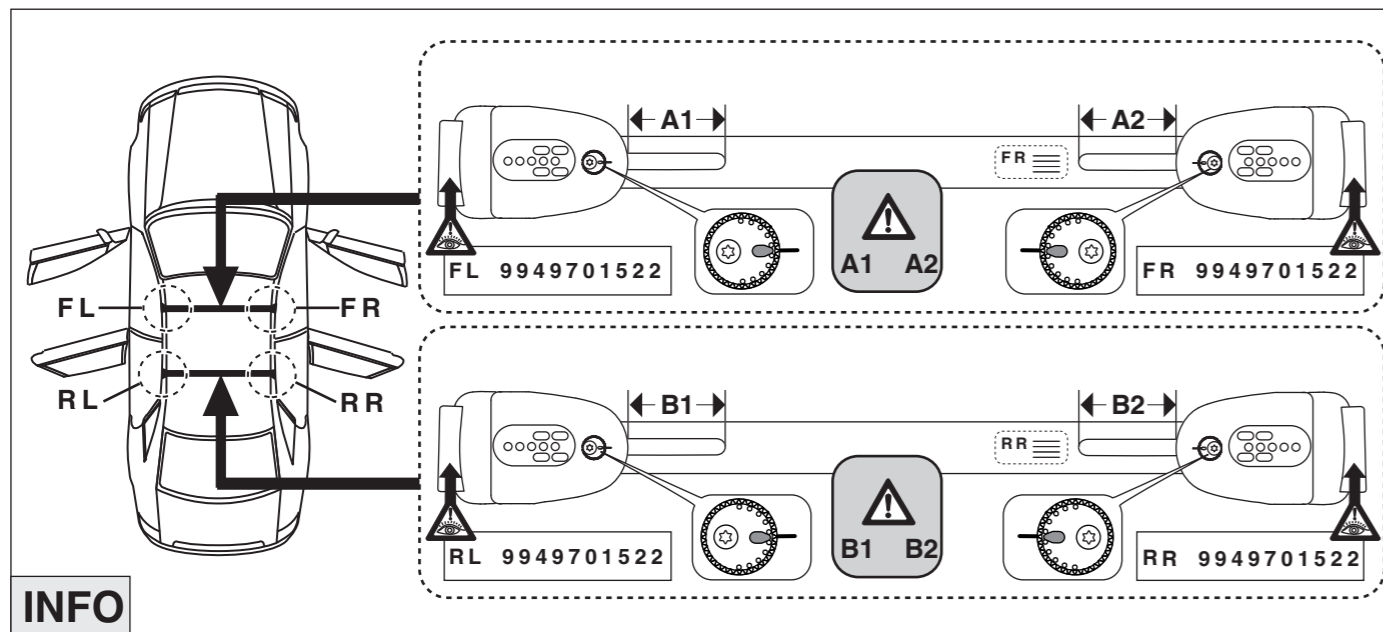

Atera SIGNO

Dacia
Duster 01/2014 – 01/2018