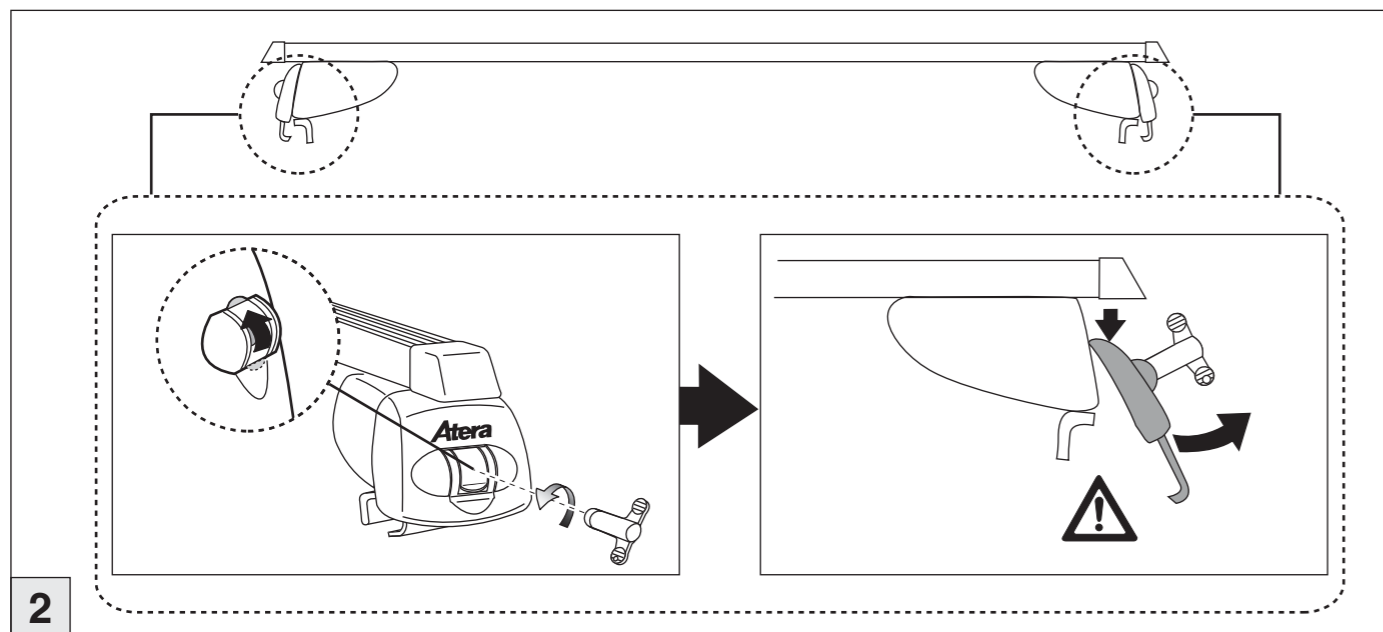

Atera SIGNO

Dacia
Duster 01/2014 – 01/2018