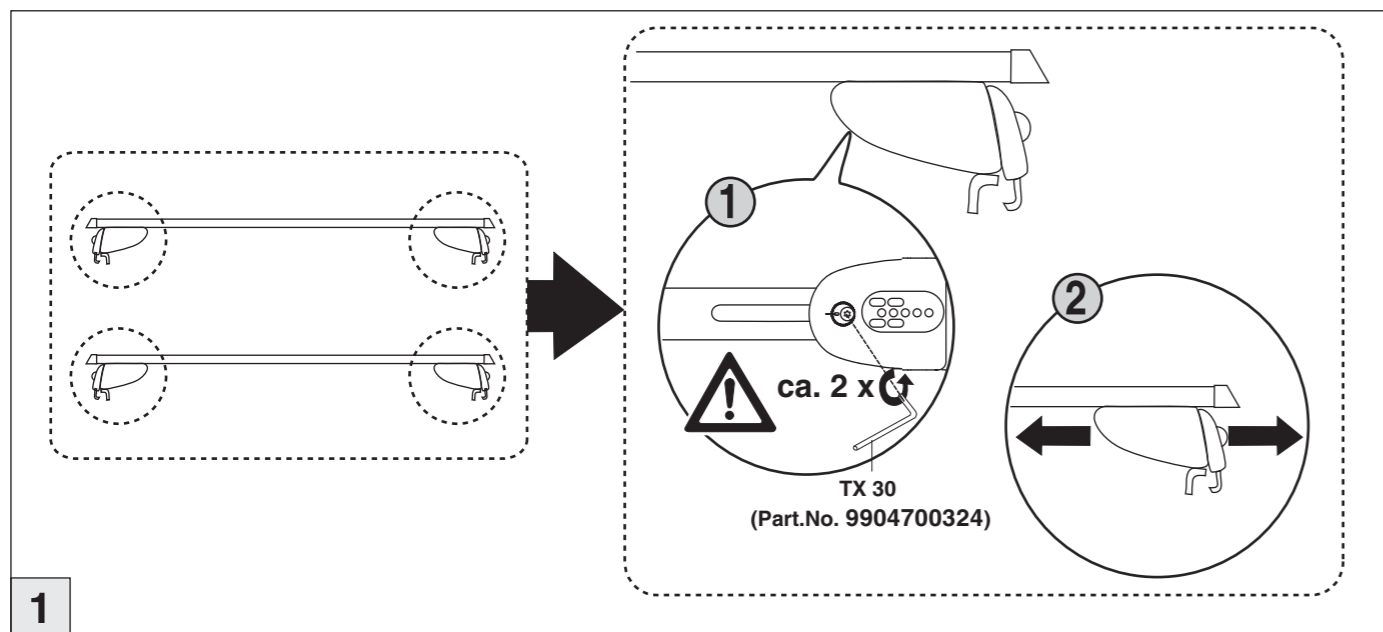

Atera SIGNO

Dacia
Duster 01/2014 – 01/2018