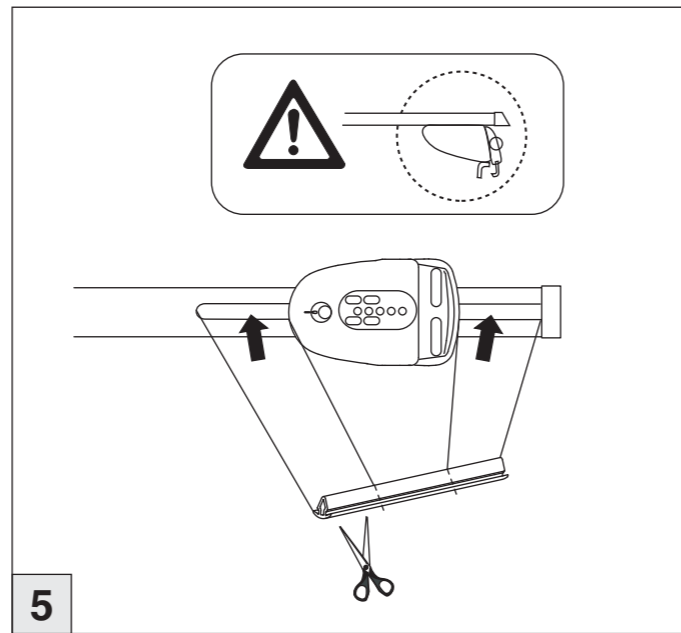

# Atera SIGNO

Dacia  
Duster 01/2014 – 01/2018

nur bei / only for Part-No.: 045 301

nur bei Art.Nr.: 045 301  
only for part no.: 045 301

A- 9919700065	1- 9945700090	13- 9908700209
B- 9945700111	2- 9919700062	14- 9918700228
C- 9918700253	3- 9945700105	15- 9918700246
	4- 9912700051	16- 9917700010
	5a- 9918700526	17- 9918700588
	5b- 9918700527	18- 9918700245
	6- 9923700009	19- 9910700004
	7- 9918700250	20- 9908700375
	8- 9918700249	21- 9918700247
	9- 9904700466	22a- 9949701522
	10- 9912700047	22b- 9949701522
	11- 9910700004	22c- 9949701522
	12- 9908700231	22d- 9949701522