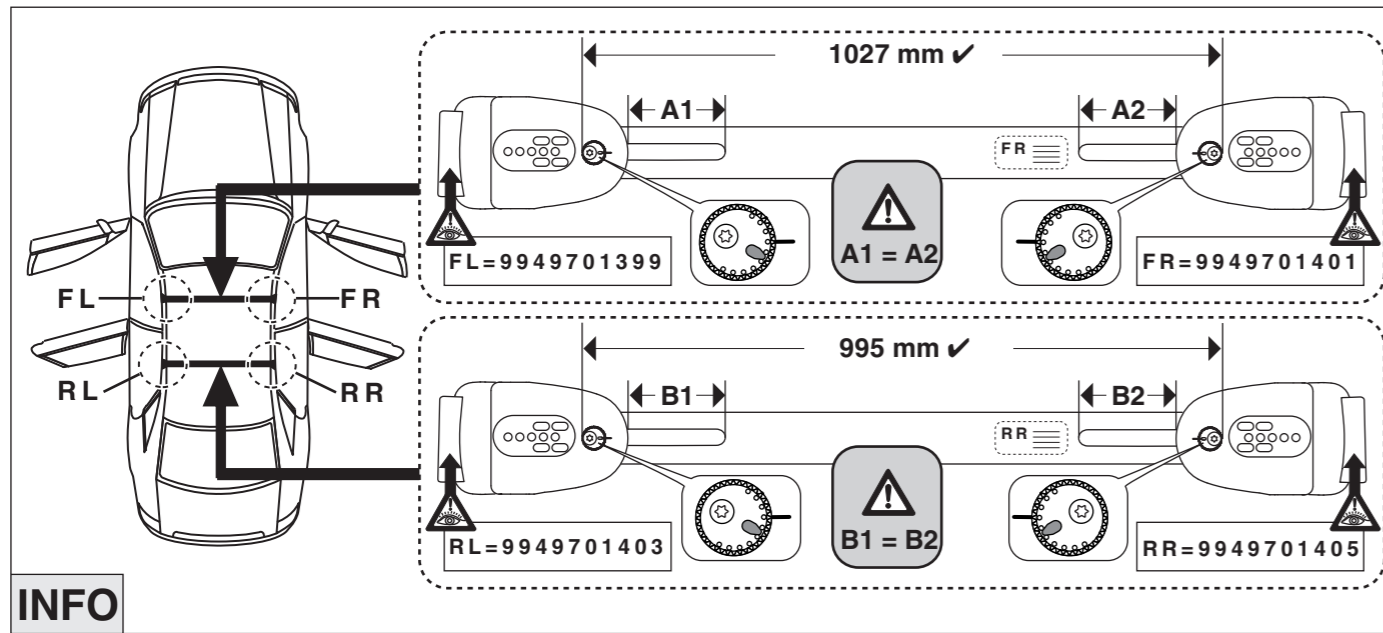

Atera SIGNO

Audi
A3 Limousine 09/2013-

Atera SIGNO

Audi
A3 Limousine 09/2013-
(4-türig ohne Reling / 4-doors without rail /
4-portes sans barres de toit)

Part-No. : 044 296
Part-No. : 045 296

Atera SIGNO

Audi
A3 Limousine 09/2013-