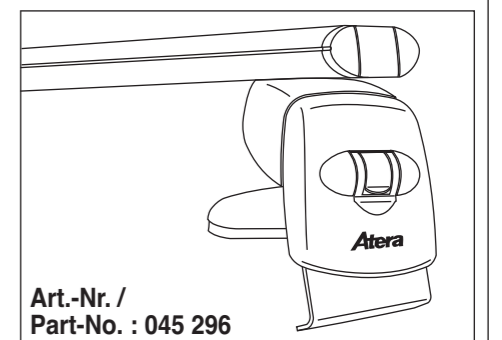

Atera SIGNO

Audi
A3 Limousine 09/2013-

Atera SIGNO

Audi
A3 Limousine 09/2013-
(4-türig ohne Reling / 4-doors without rail /
4-portes sans barres de toit)

Part-No. : 044 296
Part-No. : 045 296

Atera SIGNO

Audi
A3 Limousine 09/2013-

INFO

1

2

3

Atera SIGNO

Audi
A3 Limousine 09/2013

4

5