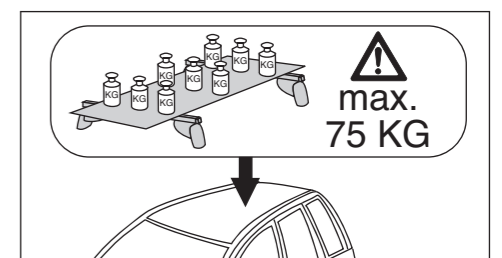

Atera SIGNO

Audi
A3 Limousine 09/2013-

Atera SIGNO

Audi
A3 Limousine 09/2013-
(4-türig ohne Reling / 4-doors without rail /
4-portes sans barres de toit)

Part-No. : 044 296
Part-No. : 045 296

Atera SIGNO

Audi
A3 Limousine 09/2013-