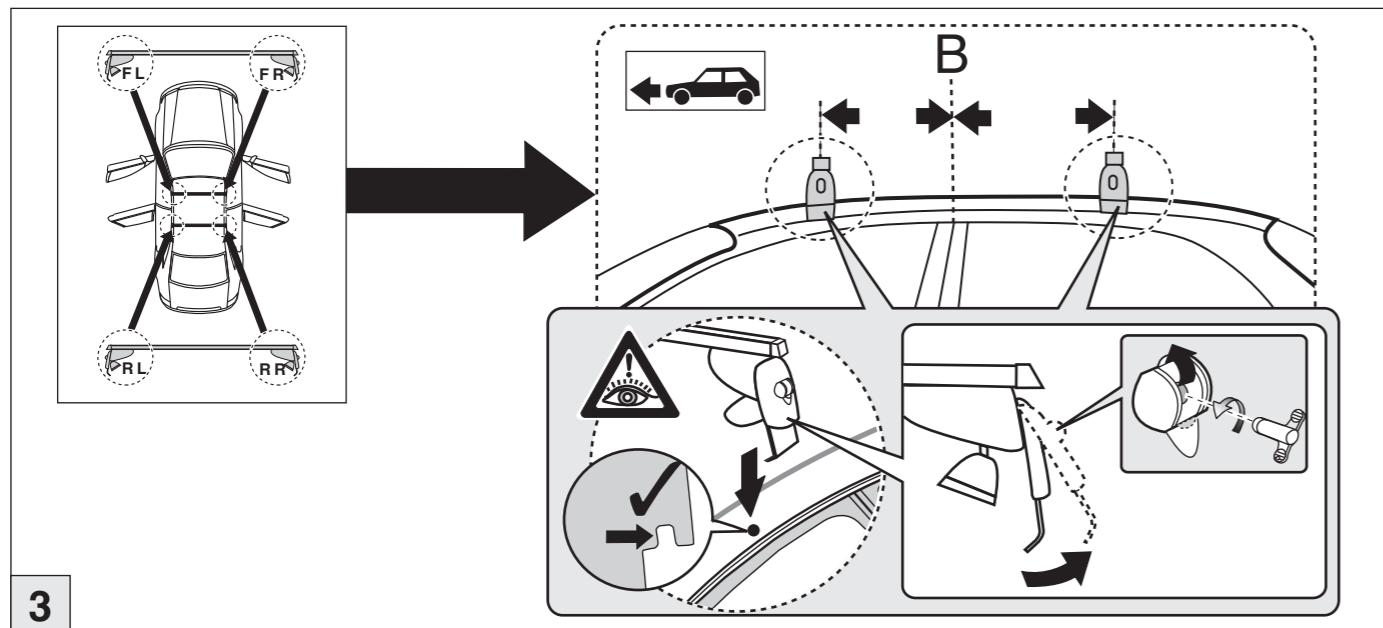

Atera SIGNO

Audi
A3 Limousine 09/2013-

INFO

1

2

3

Atera SIGNO

Audi
A3 Limousine 09/2013

4

5