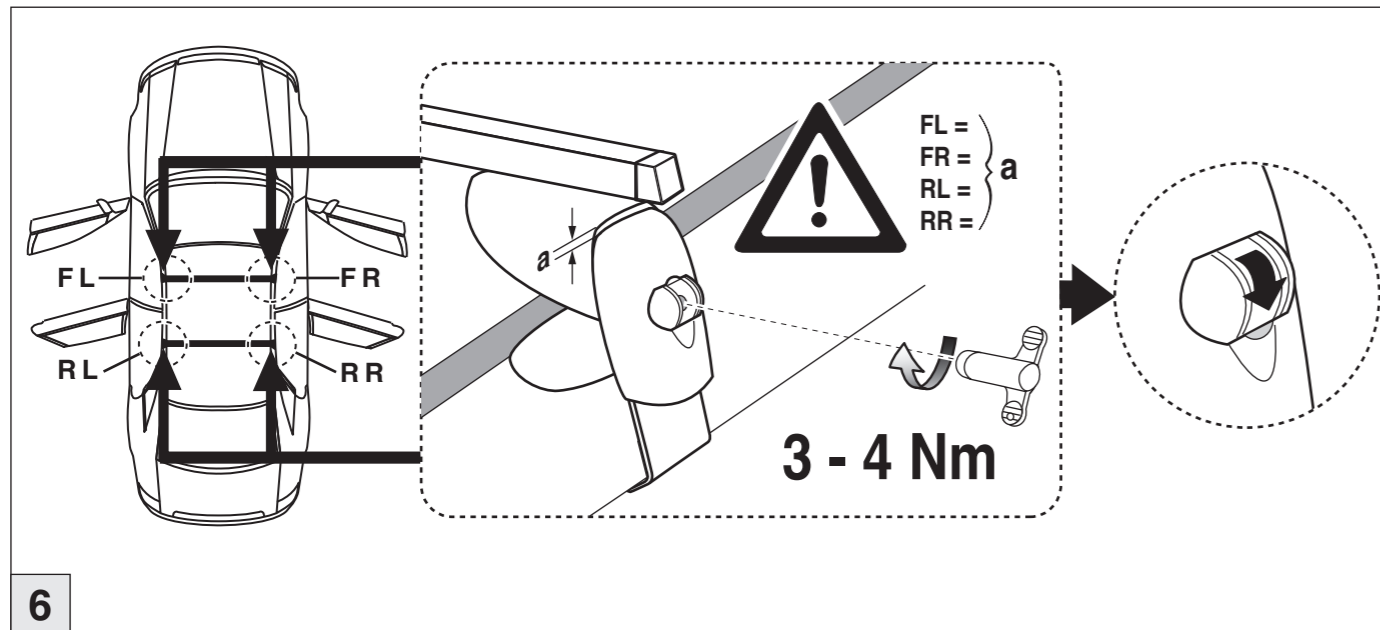

Atera SIGNO

Audi
A3 Limousine 09/2013-

Atera SIGNO

Audi
A3 Limousine 09/2013-
(4-türig ohne Reling / 4-doors without rail /
4-portes sans barres de toit)

Part-No. : 044 296
Part-No. : 045 296

Atera SIGNO

Audi
A3 Limousine 09/2013-