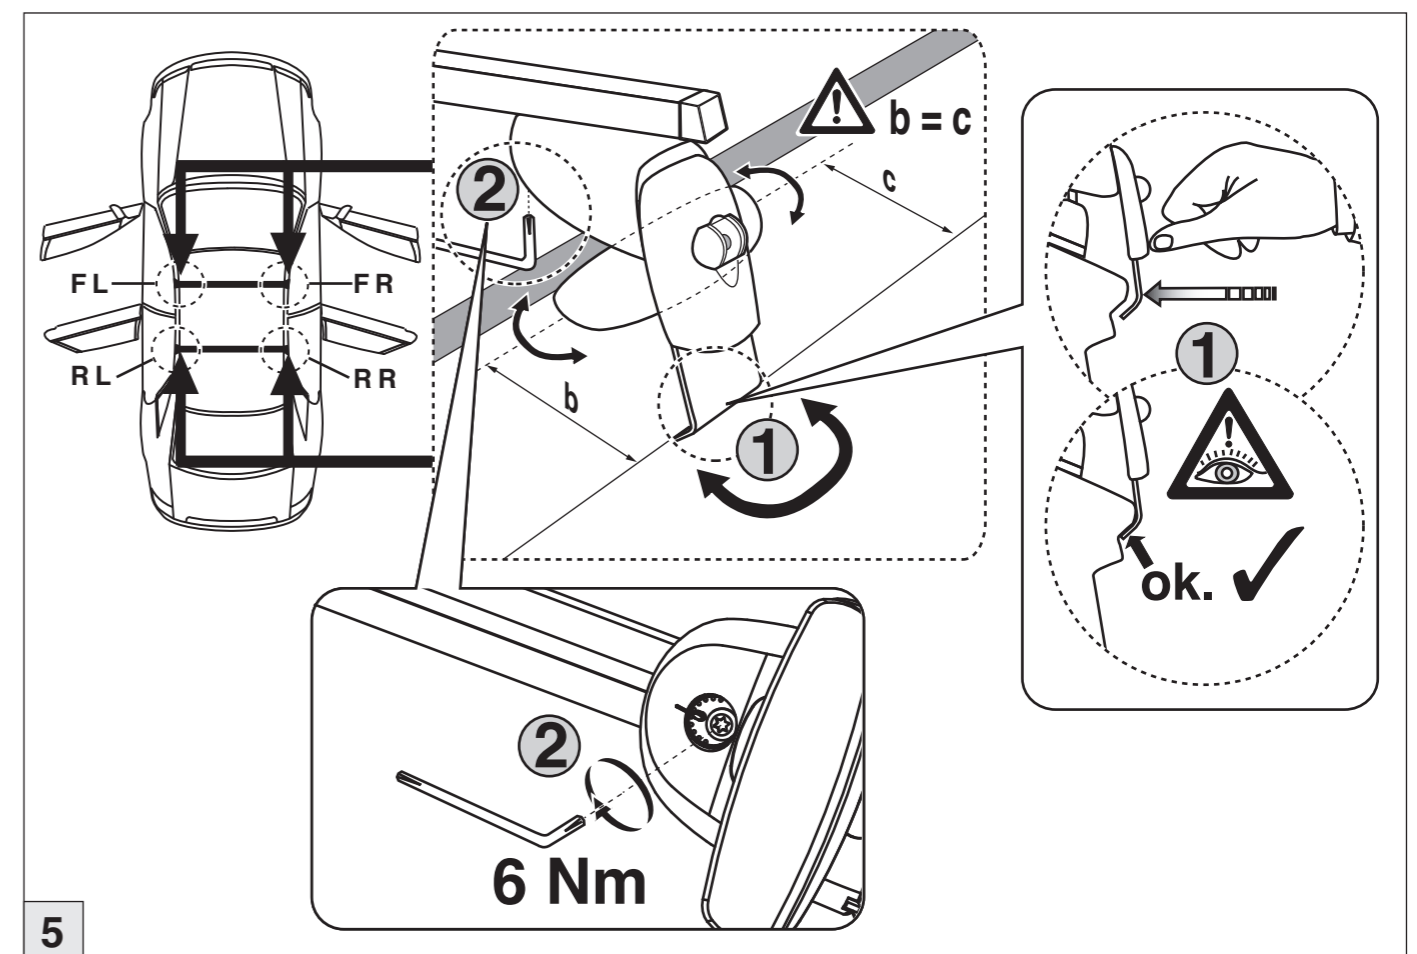

Atera SIGNO

Audi
A3 Limousine 09/2013-

INFO

1

2

3

Atera SIGNO

Audi
A3 Limousine 09/2013

4

5