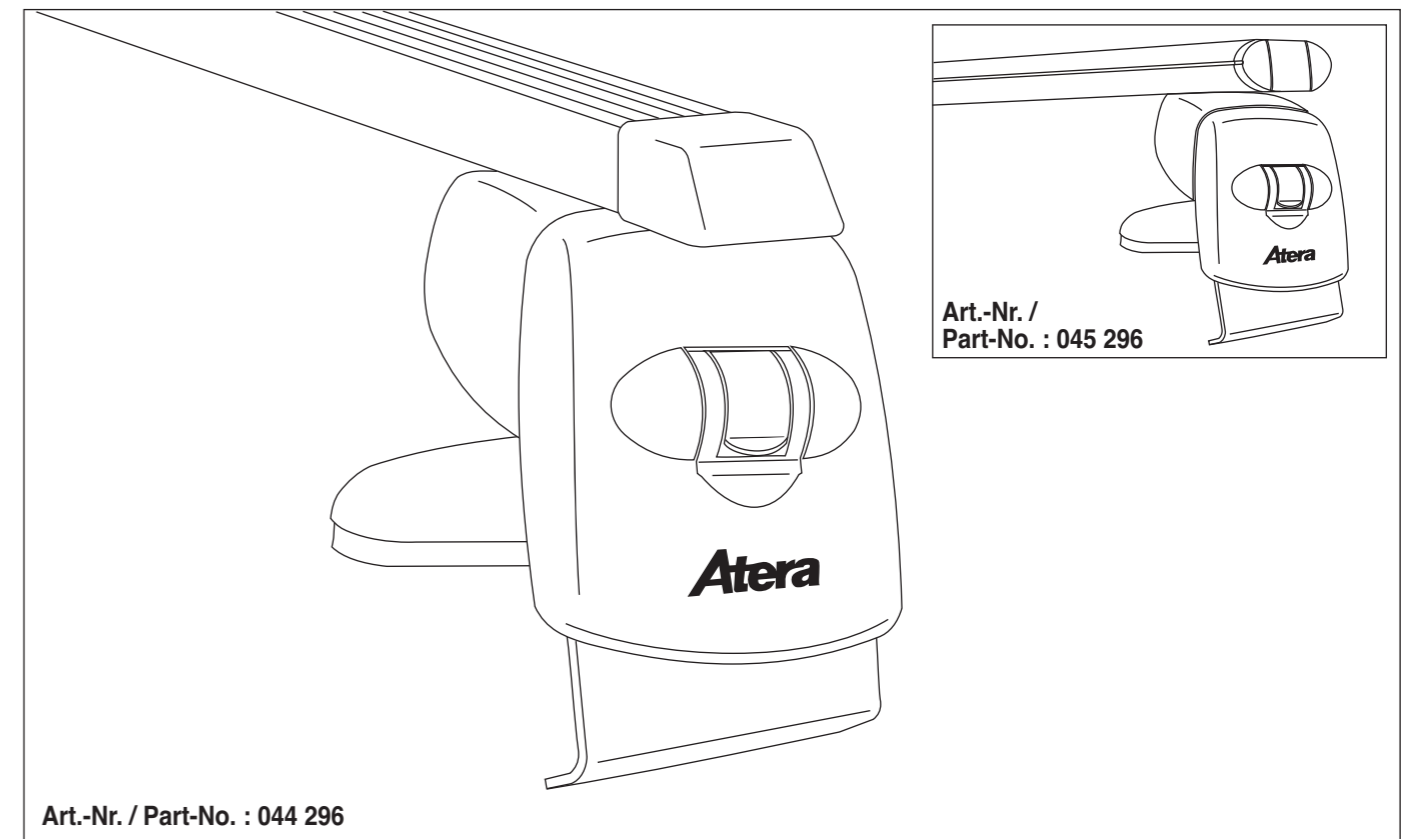

Atera SIGNO

Audi
A3 Limousine 09/2013-

Atera SIGNO

Audi
A3 Limousine 09/2013-
(4-türig ohne Reling / 4-doors without rail /
4-portes sans barres de toit)

Part-No. : 044 296
Part-No. : 045 296

Atera SIGNO

Audi
A3 Limousine 09/2013-

INFO

1

2

3

Atera SIGNO

Audi
A3 Limousine 09/2013

4

5