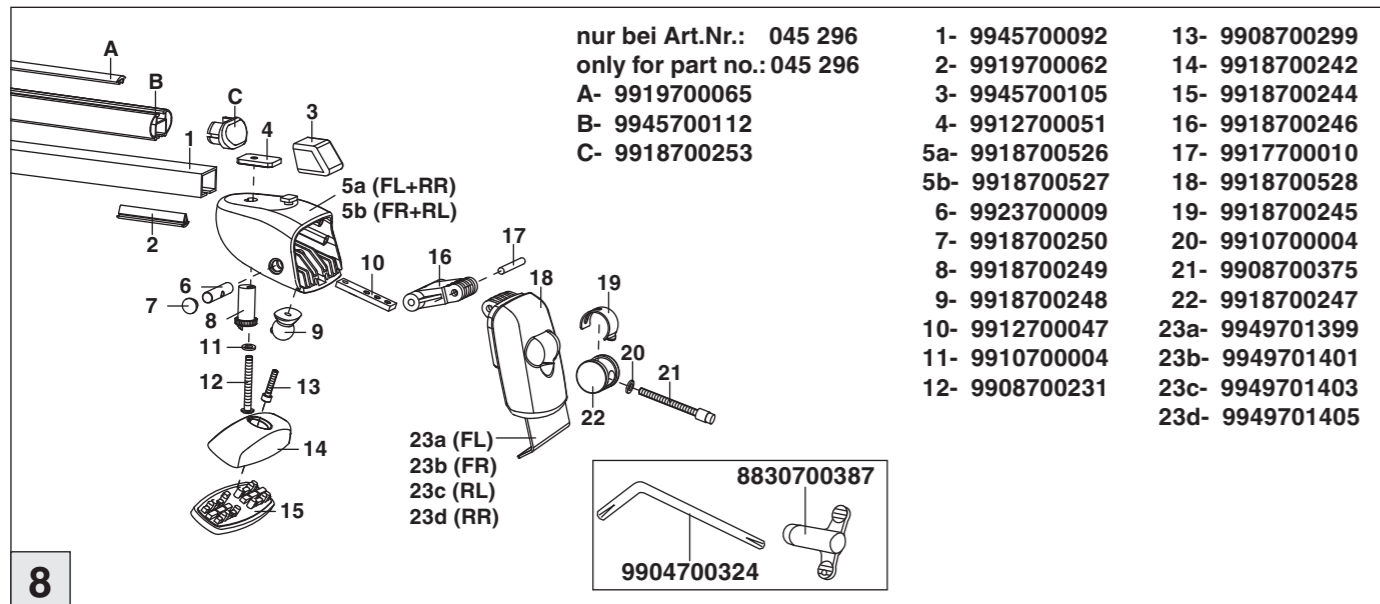

Atera SIGNO

Audi
A3 Limousine 09/2013-

Atera SIGNO

Audi
A3 Limousine 09/2013-
(4-türig ohne Reling / 4-doors without rail /
4-portes sans barres de toit)

Part-No. : 044 296
Part-No. : 045 296

Atera SIGNO

Audi
A3 Limousine 09/2013-

INFO

1

2

3

Atera SIGNO

Audi
A3 Limousine 09/2013

4

5