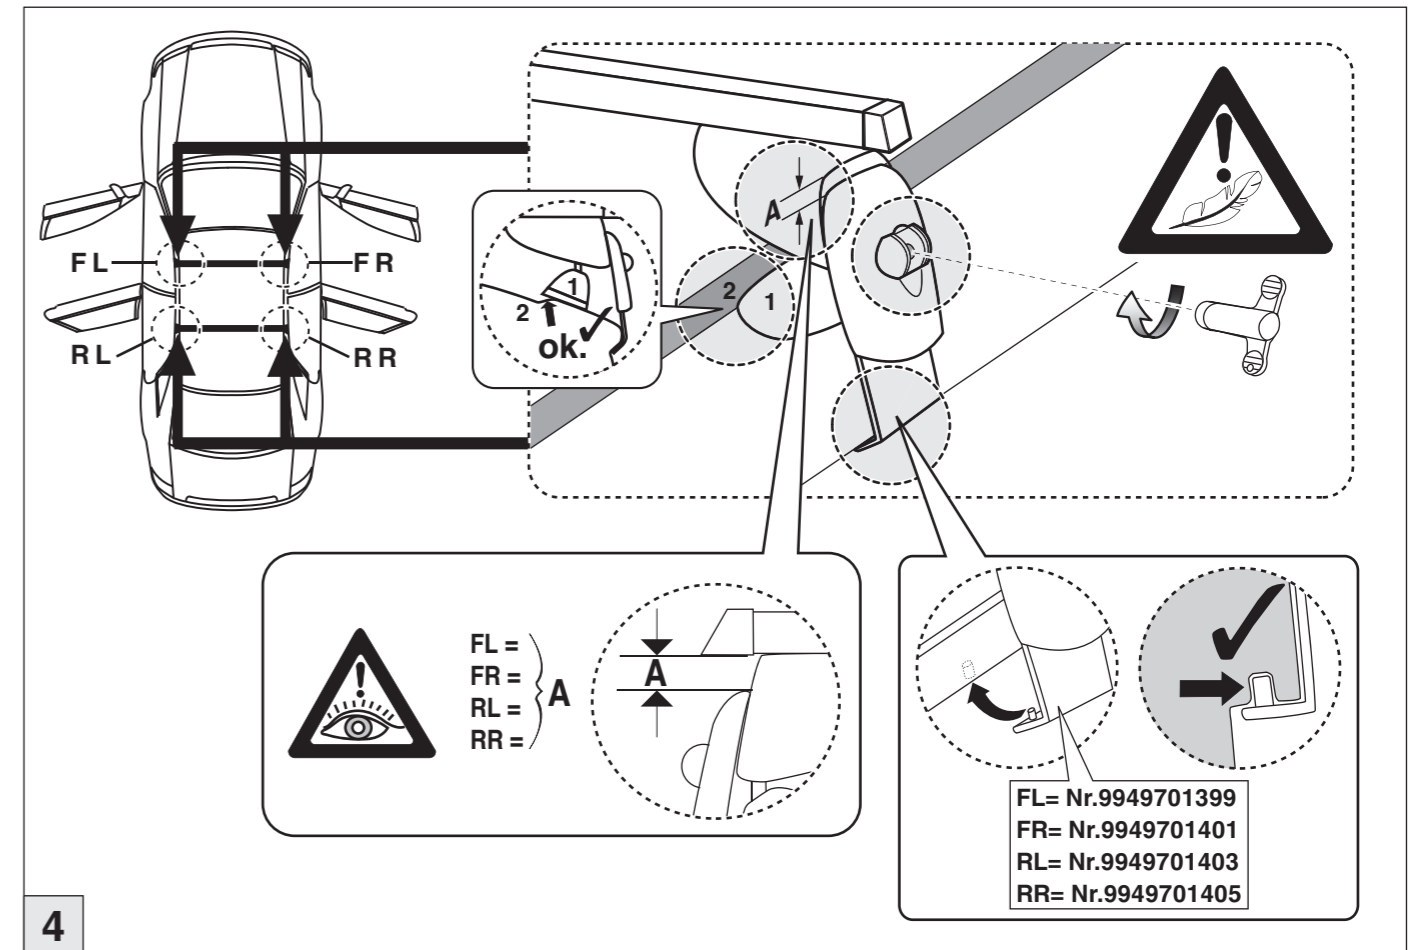

Atera SIGNO

Audi
A3 Limousine 09/2013