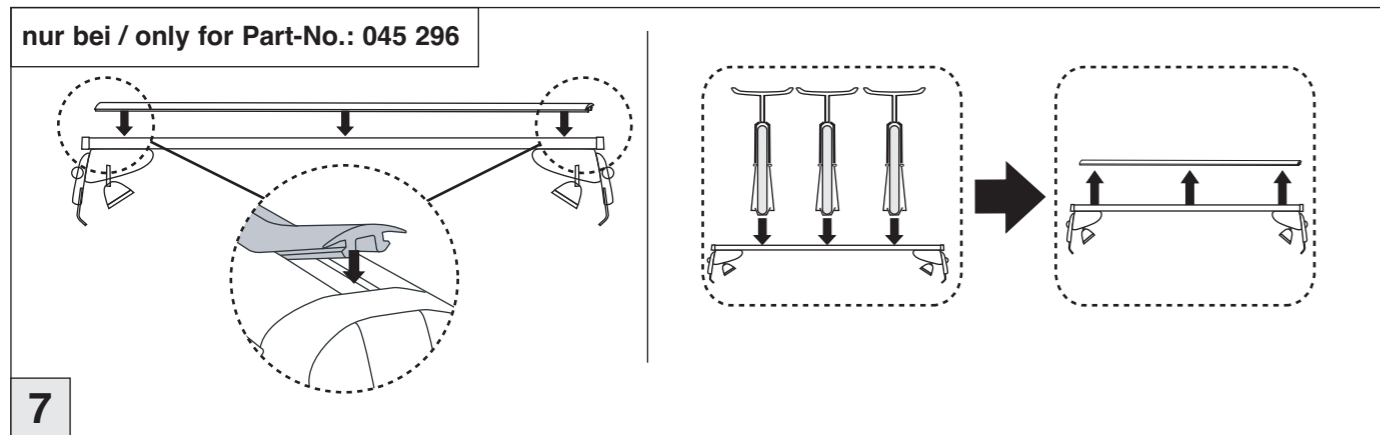

Atera SIGNO

Audi
A3 Limousine 09/2013-

Atera SIGNO

Audi
A3 Limousine 09/2013-
(4-türig ohne Reling / 4-doors without rail /
4-portes sans barres de toit)

Part-No. : 044 296
Part-No. : 045 296

Atera SIGNO

Audi
A3 Limousine 09/2013-