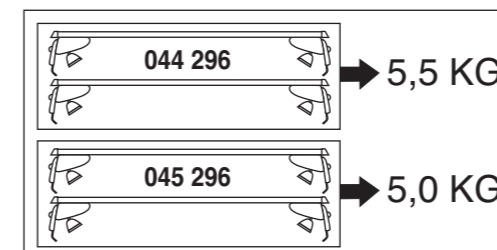

Atera SIGNO

Audi
A3 Limousine 09/2013-

Atera SIGNO

Audi
A3 Limousine 09/2013-
(4-türig ohne Reling / 4-doors without rail /
4-portes sans barres de toit)

Part-No. : 044 296
Part-No. : 045 296

Atera SIGNO

Audi
A3 Limousine 09/2013-