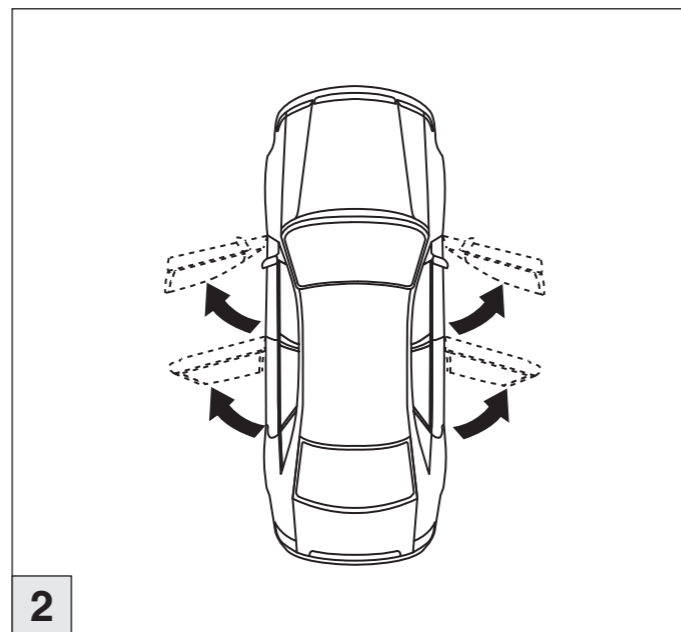

Atera SIGNO

Audi
A3 Limousine 09/2013-

INFO

1

2

3

Atera SIGNO

Audi
A3 Limousine 09/2013

4

5