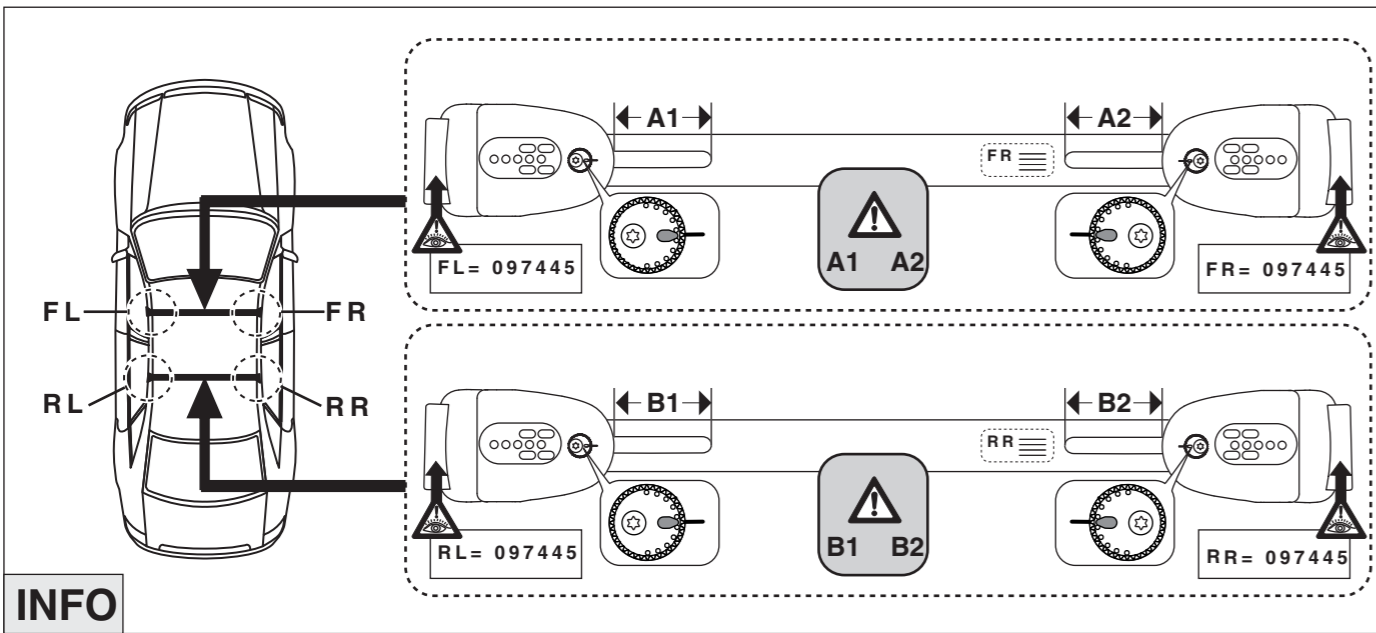

Chevrolet
Trax 05/2013 –
(mit Reling / with rail / avec barres de toit)

Part-No. : 044 281
Part-No. : 045 281

Atera SIGNO

Chevrolet
Trax mit Reling

05/2013-

Opel Mokka mit Reling
Opel Mokka X mit Reling

11/2012-10/2016
10/2016-