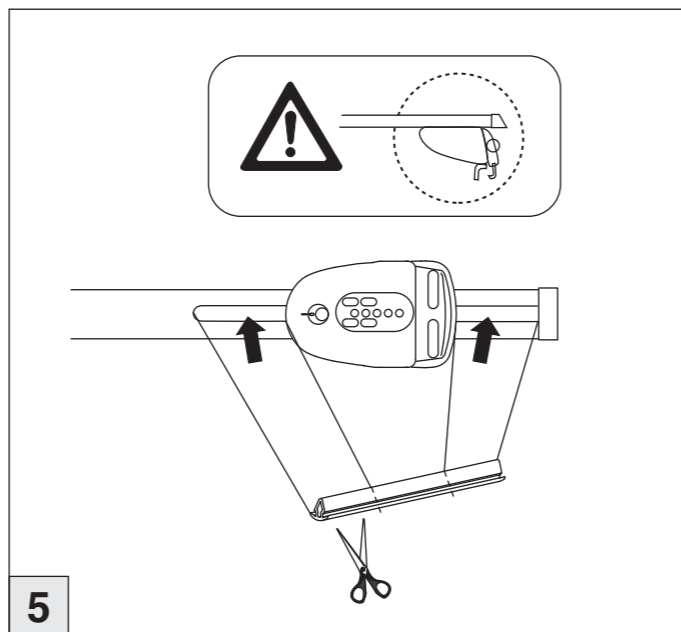

Atera SIGNO

Chevrolet
Trax mit Reling 05/2013–

Opel Mokka mit Reling 11/2012–10/2016
Opel Mokka X mit Reling 10/2016–

nur bei / only for Part-No.: 045 281

Atera SIGNO

Opel
Mokka 11/2012 – 10/2016
(mit Reling / with rail / avec barres de toit)
Mokka X 10/2016 –
(mit Reling / with rail / avec barres de toit)

Chevrolet
Trax 05/2013 –
(mit Reling / with rail / avec barres de toit)

Part-No. : 044 281
Part-No. : 045 281

Atera SIGNO

Chevrolet
Trax mit Reling

05/2013-

Opel Mokka mit Reling
Opel Mokka X mit Reling

11/2012-10/2016
10/2016-