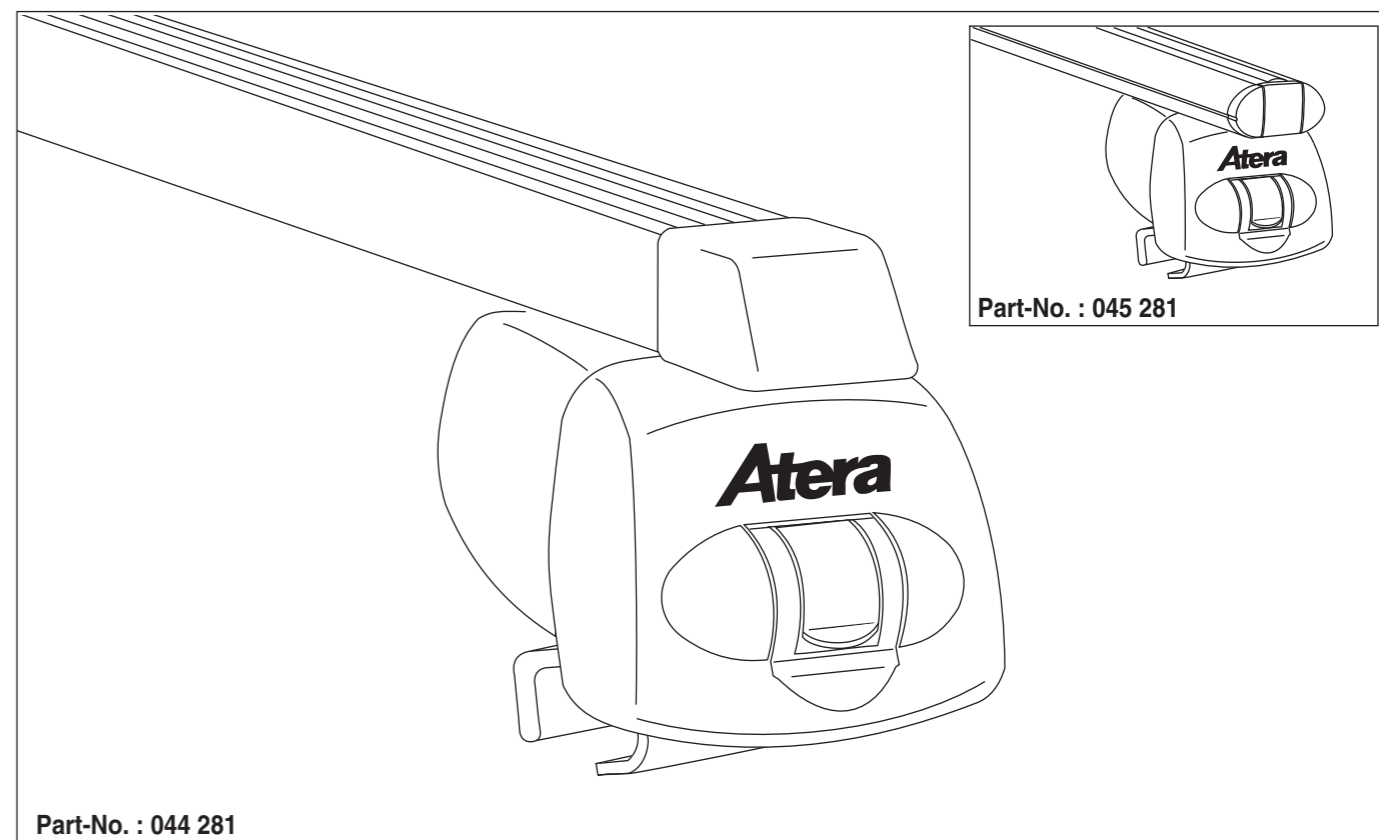

Atera SIGNO

Chevrolet
Trax mit Reling 05/2013–

Opel Mokka mit Reling 11/2012–10/2016
Opel Mokka X mit Reling 10/2016–

nur bei / only for Part-No.: 045 281

Atera SIGNO

Opel
Mokka 11/2012 – 10/2016
(mit Reling / with rail / avec barres de toit)
Mokka X 10/2016 –
(mit Reling / with rail / avec barres de toit)

Chevrolet
Trax 05/2013 –
(mit Reling / with rail / avec barres de toit)

Part-No. : 044 281
Part-No. : 045 281

Atera SIGNO

Chevrolet
Trax mit Reling

05/2013-

Opel Mokka mit Reling
Opel Mokka X mit Reling

11/2012-10/2016
10/2016-