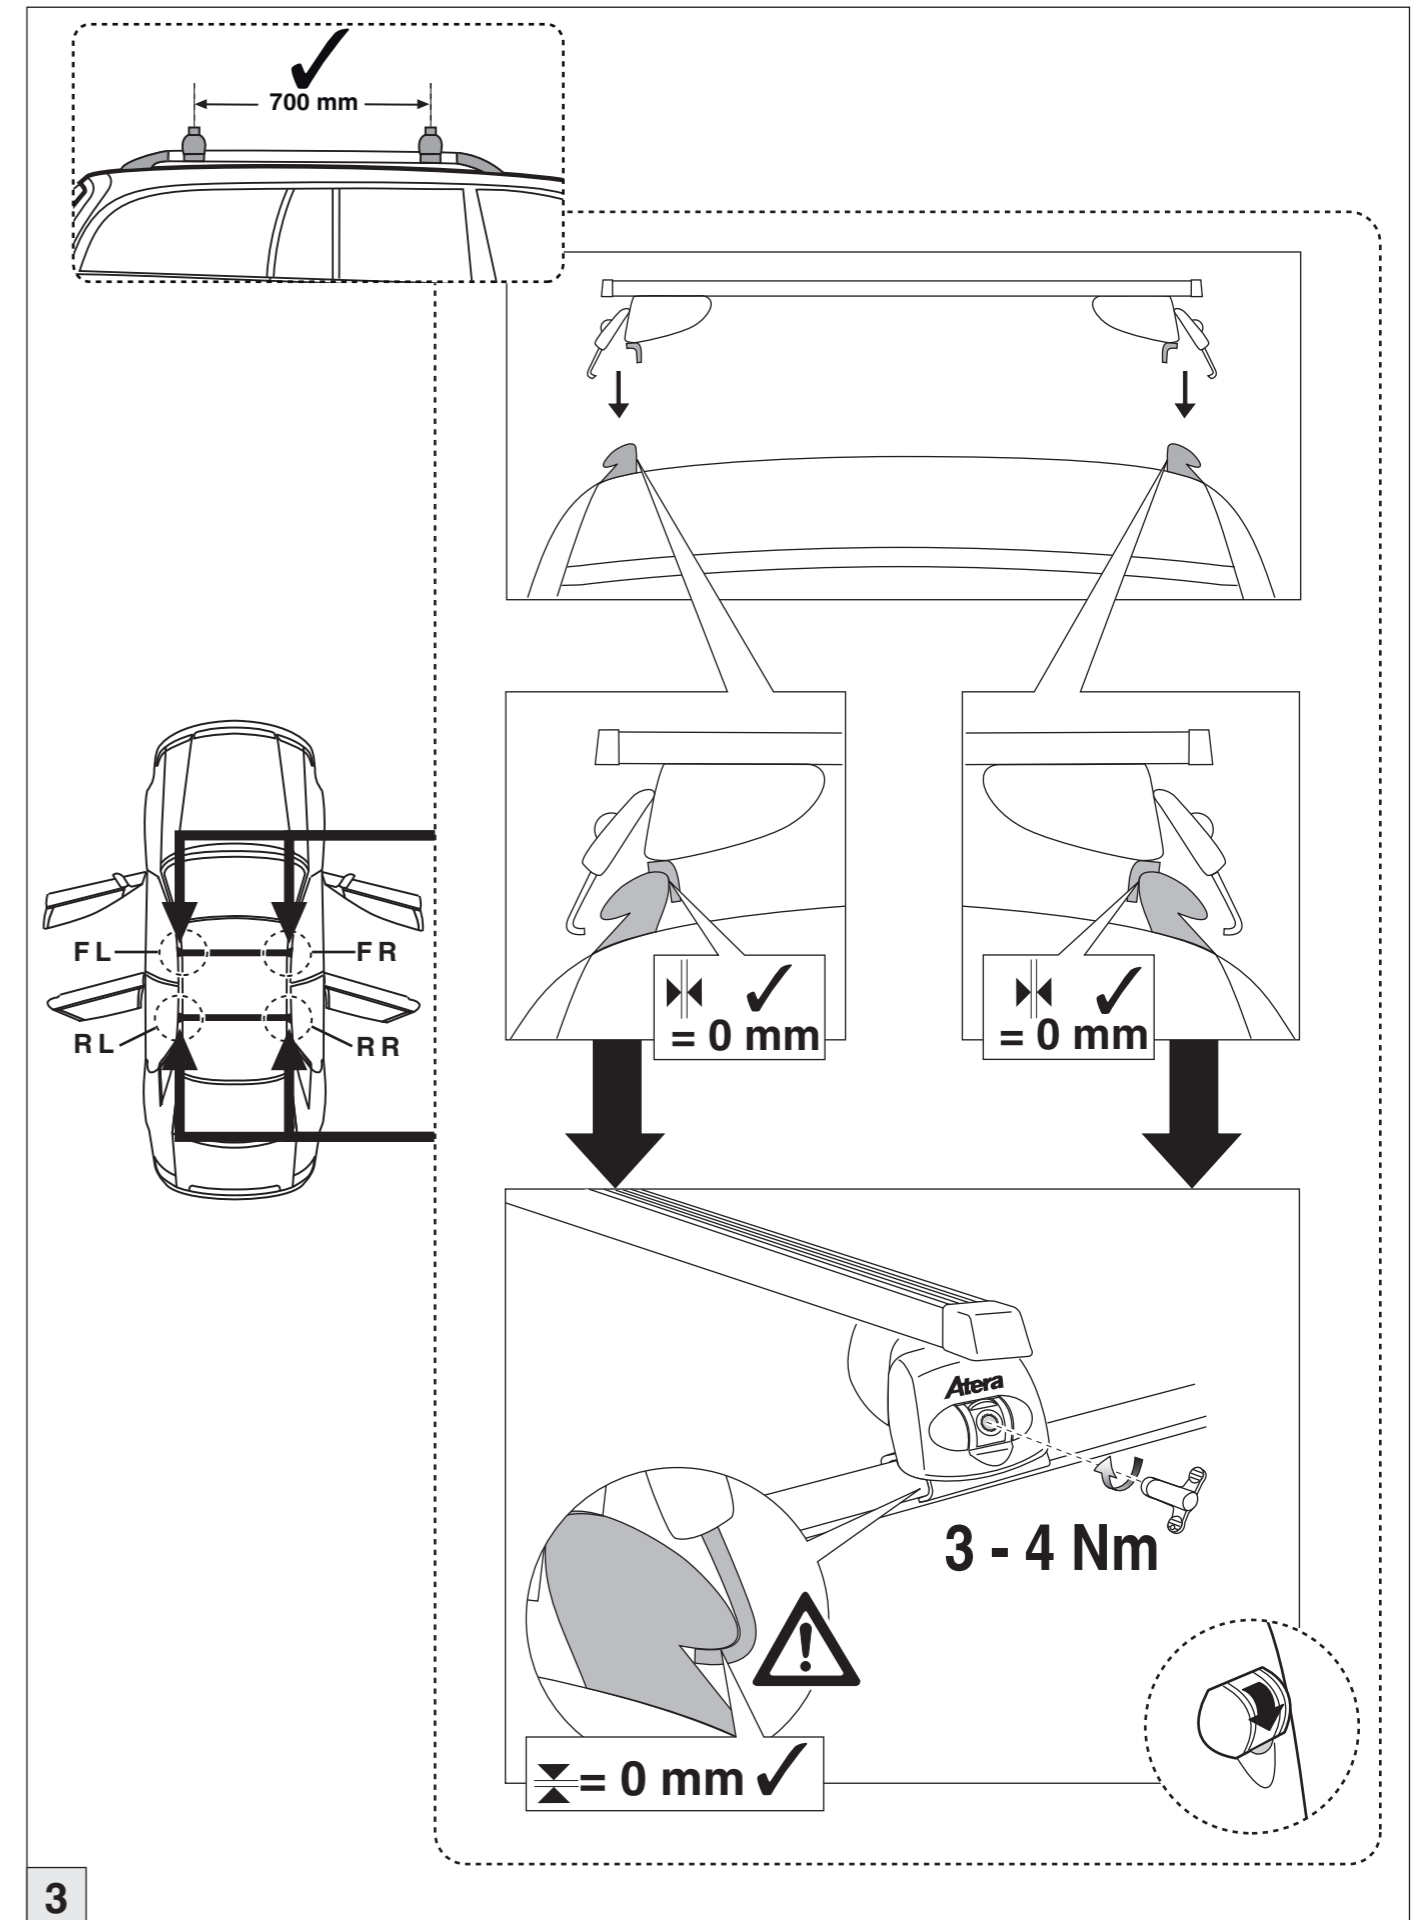

Atera SIGNO

Chevrolet
Trax mit Reling

05/2013-

Opel Mokka mit Reling
Opel Mokka X mit Reling

11/2012-10/2016
10/2016-