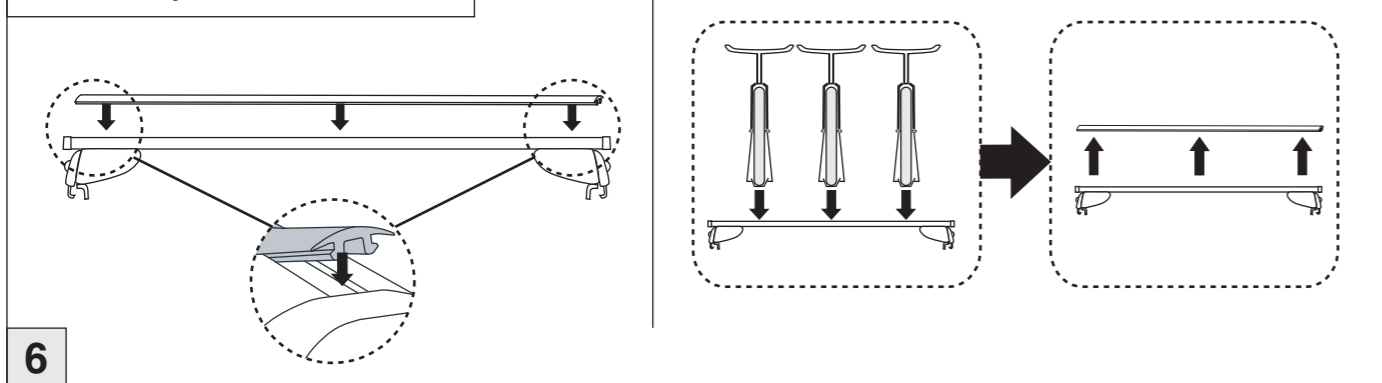

Atera SIGNO

Chevrolet
Trax mit Reling 05/2013–

Opel Mokka mit Reling 11/2012–10/2016
Opel Mokka X mit Reling 10/2016–

nur bei / only for Part-No.: 045 281

Atera SIGNO

Opel
Mokka 11/2012 – 10/2016
(mit Reling / with rail / avec barres de toit)
Mokka X 10/2016 –
(mit Reling / with rail / avec barres de toit)

Chevrolet
Trax 05/2013 –
(mit Reling / with rail / avec barres de toit)

Part-No. : 044 281
Part-No. : 045 281

Atera SIGNO

Chevrolet
Trax mit Reling

05/2013-

Opel Mokka mit Reling
Opel Mokka X mit Reling

11/2012-10/2016
10/2016-