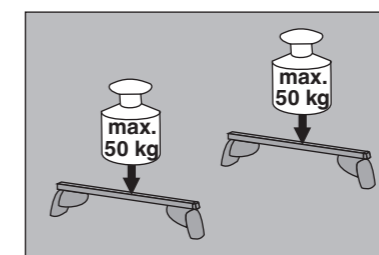

Opel
Mokka 11/2012 – 10/2016
(mit Reling / with rail / avec barres de toit)
Mokka X 10/2016 –
(mit Reling / with rail / avec barres de toit)

Chevrolet
Trax 05/2013 –
(mit Reling / with rail / avec barres de toit)

Part-No. : 044 281
Part-No. : 045 281