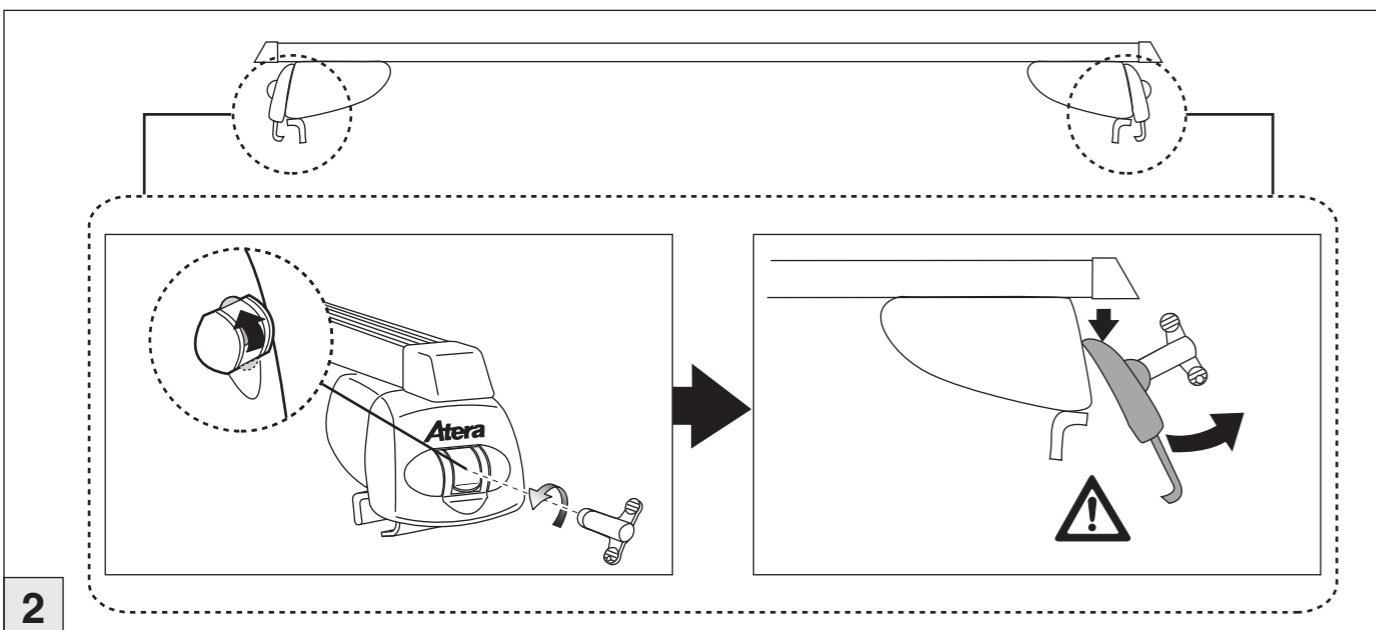

Atera SIGNO

Chevrolet
Trax mit Reling

05/2013-

Opel Mokka mit Reling
Opel Mokka X mit Reling

11/2012-10/2016
10/2016-

INFO

1

2

Atera SIGNO

Chevrolet
Trax mit Reling

05/2013-

Opel Mokka mit Reling
Opel Mokka X mit Reling

11/2012-10/2016
10/2016-

3