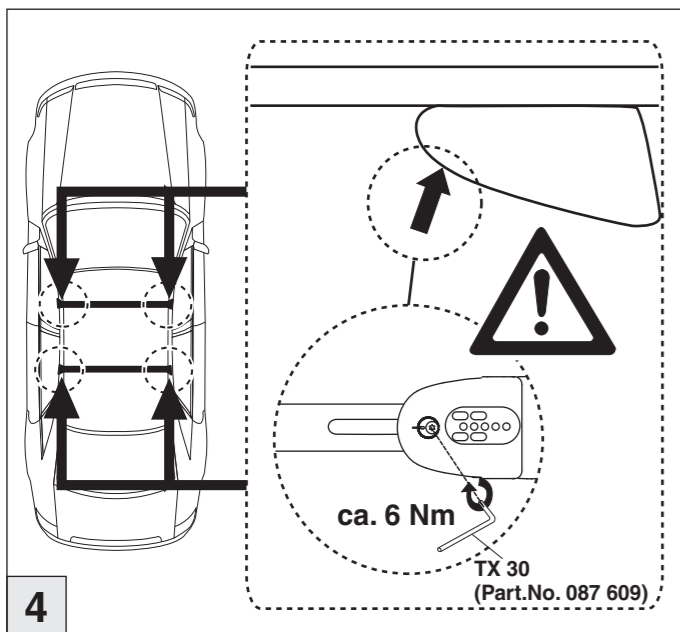

Atera SIGNO

Chevrolet
Trax mit Reling 05/2013–

Opel Mokka mit Reling 11/2012–10/2016
Opel Mokka X mit Reling 10/2016–

nur bei / only for Part-No.: 045 281

Atera SIGNO

Opel
Mokka 11/2012 – 10/2016
(mit Reling / with rail / avec barres de toit)
Mokka X 10/2016 –
(mit Reling / with rail / avec barres de toit)

Chevrolet
Trax 05/2013 –
(mit Reling / with rail / avec barres de toit)

Part-No. : 044 281
Part-No. : 045 281

Atera SIGNO

Chevrolet
Trax mit Reling

05/2013-

Opel Mokka mit Reling
Opel Mokka X mit Reling

11/2012-10/2016
10/2016-