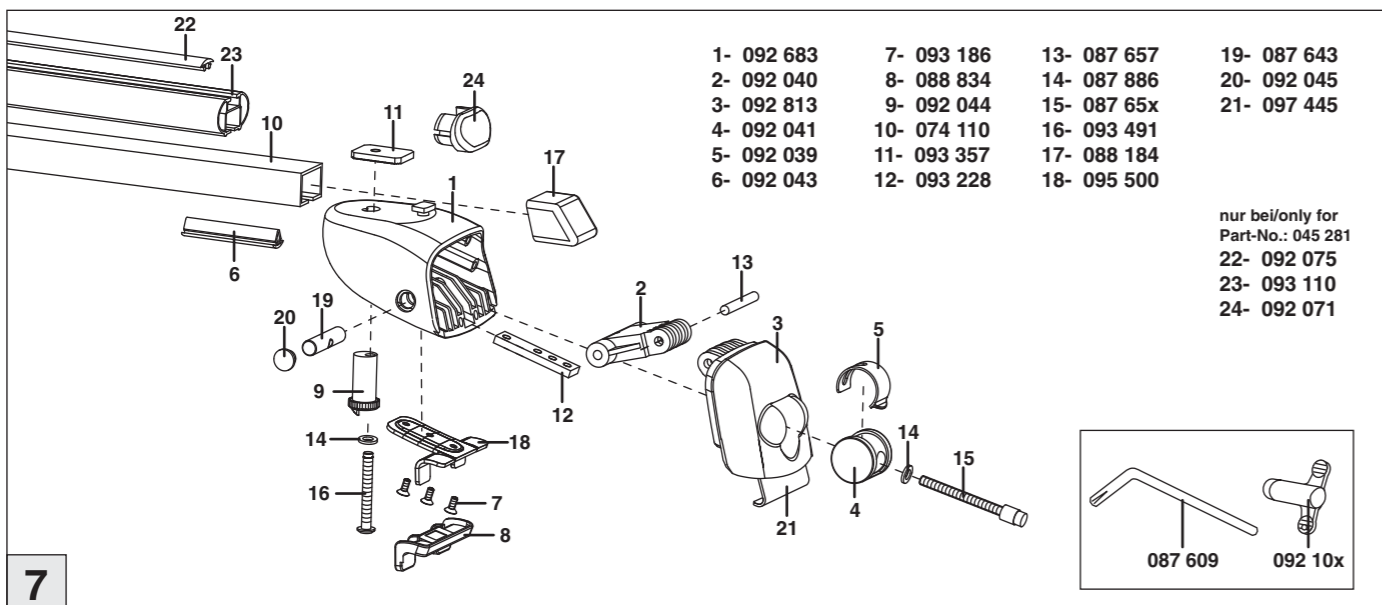

Atera SIGNO

Chevrolet
Trax mit Reling 05/2013–

Opel Mokka mit Reling 11/2012–10/2016
Opel Mokka X mit Reling 10/2016–

nur bei / only for Part-No.: 045 281

Atera SIGNO

Opel
Mokka 11/2012 – 10/2016
(mit Reling / with rail / avec barres de toit)
Mokka X 10/2016 –
(mit Reling / with rail / avec barres de toit)

Chevrolet
Trax 05/2013 –
(mit Reling / with rail / avec barres de toit)

Part-No. : 044 281
Part-No. : 045 281

Atera SIGNO

Chevrolet
Trax mit Reling

05/2013-

Opel Mokka mit Reling
Opel Mokka X mit Reling

11/2012-10/2016
10/2016-