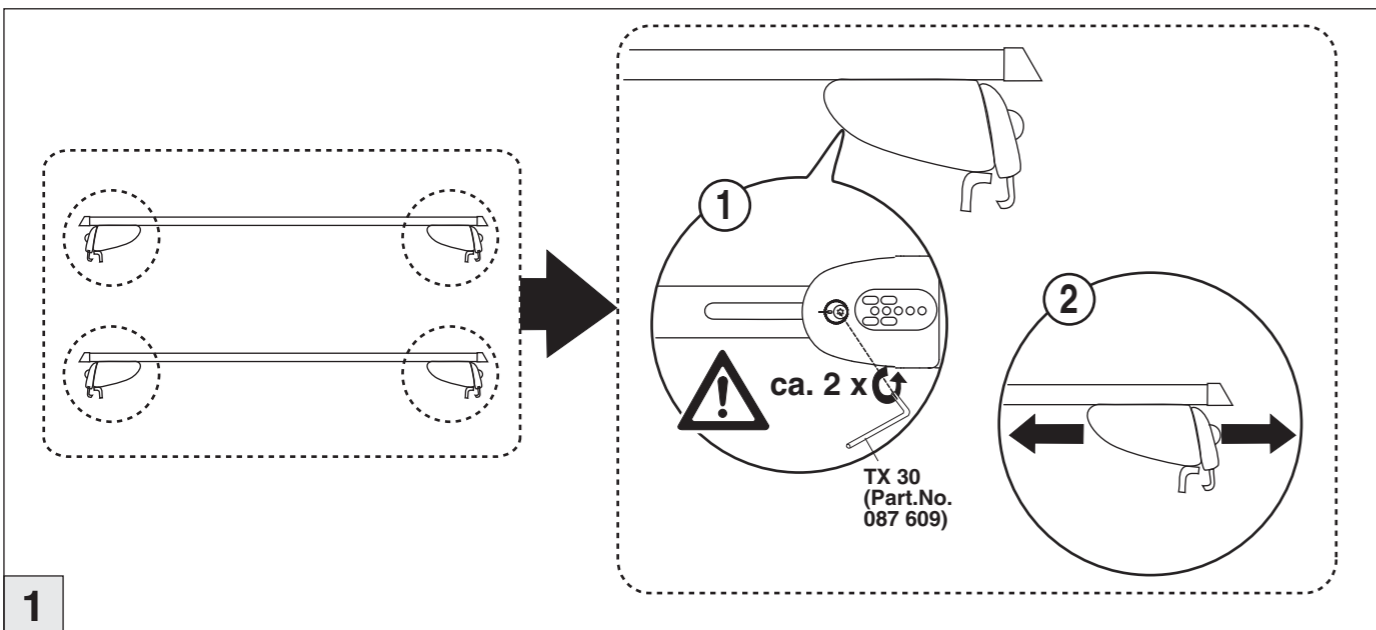

Atera SIGNO

Chevrolet
Trax mit Reling

05/2013-

Opel Mokka mit Reling
Opel Mokka X mit Reling

11/2012-10/2016
10/2016-

INFO

1

2

Atera SIGNO

Chevrolet
Trax mit Reling

05/2013-

Opel Mokka mit Reling
Opel Mokka X mit Reling

11/2012-10/2016
10/2016-

3