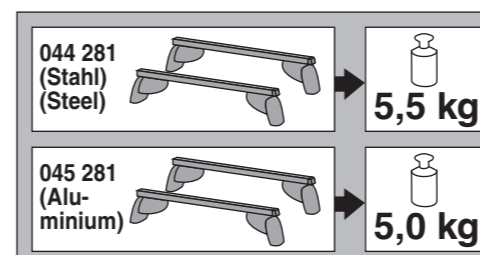

Atera SIGNO

Chevrolet
Trax mit Reling 05/2013–

Opel Mokka mit Reling 11/2012–10/2016
Opel Mokka X mit Reling 10/2016–

nur bei / only for Part-No.: 045 281

Atera SIGNO

Opel
Mokka 11/2012 – 10/2016
(mit Reling / with rail / avec barres de toit)
Mokka X 10/2016 –
(mit Reling / with rail / avec barres de toit)

Chevrolet
Trax 05/2013 –
(mit Reling / with rail / avec barres de toit)

Part-No. : 044 281
Part-No. : 045 281

Atera SIGNO

Chevrolet
Trax mit Reling

05/2013-

Opel Mokka mit Reling
Opel Mokka X mit Reling

11/2012-10/2016
10/2016-