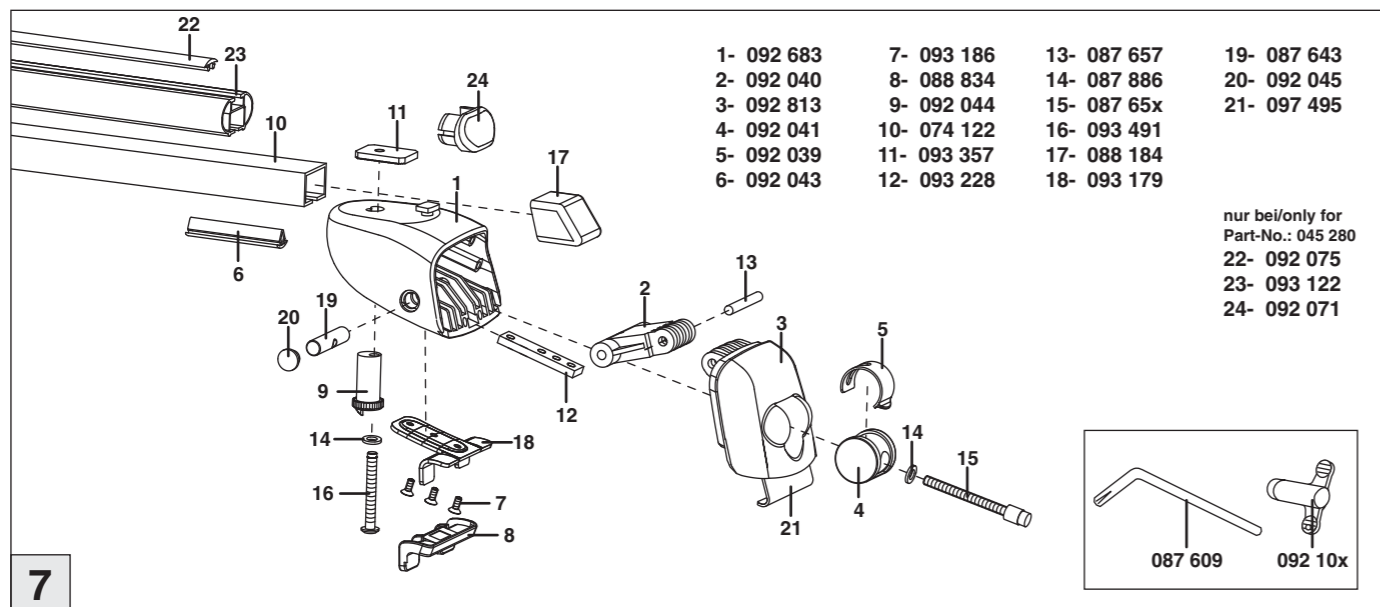

Atera SIGNO

Skoda Superb Kombi mit Reling 09/2015–
Audi A3 Sportback mit Reling 02/2013–

Skoda Kodiaq mit Reling 03/2017–
Skoda Kodiaq Sportsline mit Reling 01/2018–

nur bei / only for Part-No.: 045 280

Atera SIGNO

Kodiaq Sportsline 01/2018–
(mit Reling / with rail / avec rails de toit)

Part-No. : 044 280

Part-No. : 045 280

Atera
Atera GmbH
Im Herrach 1
D-88299 Leutkirch
Internet: www.atera.de

Atera SIGNO

Skoda Superb Kombi mit Reling
Audi A3 Sportback mit Reling