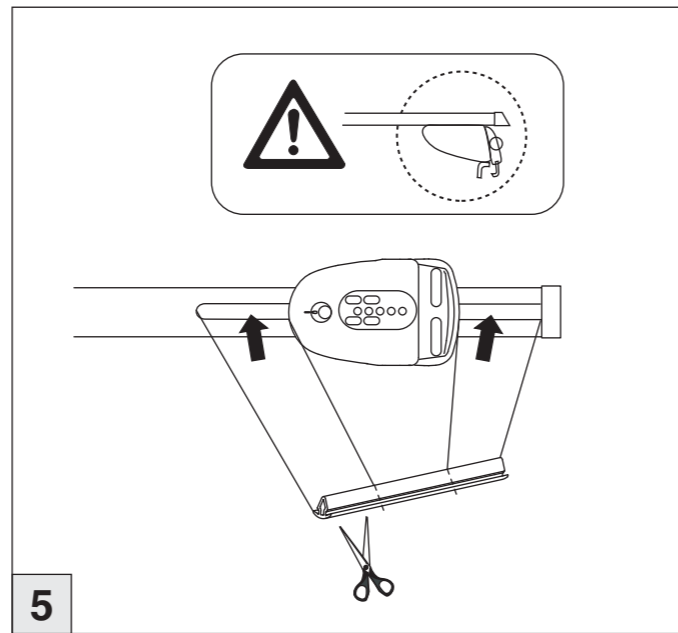

Atera SIGNO

Skoda Superb Kombi mit Reling 09/2015–
Audi A3 Sportback mit Reling 02/2013–

Skoda Kodiaq mit Reling 03/2017–
Skoda Kodiaq Sportsline mit Reling 01/2018–

nur bei / only for Part-No.: 045 280

Atera SIGNO