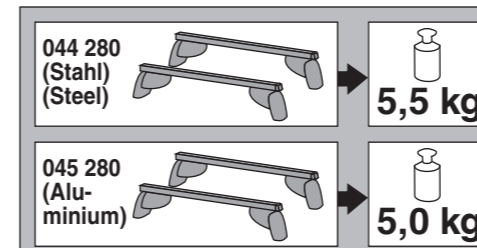

Atera
Atera GmbH
Im Herrach 1
D-88299 Leutkirch
Internet: www.atera.de