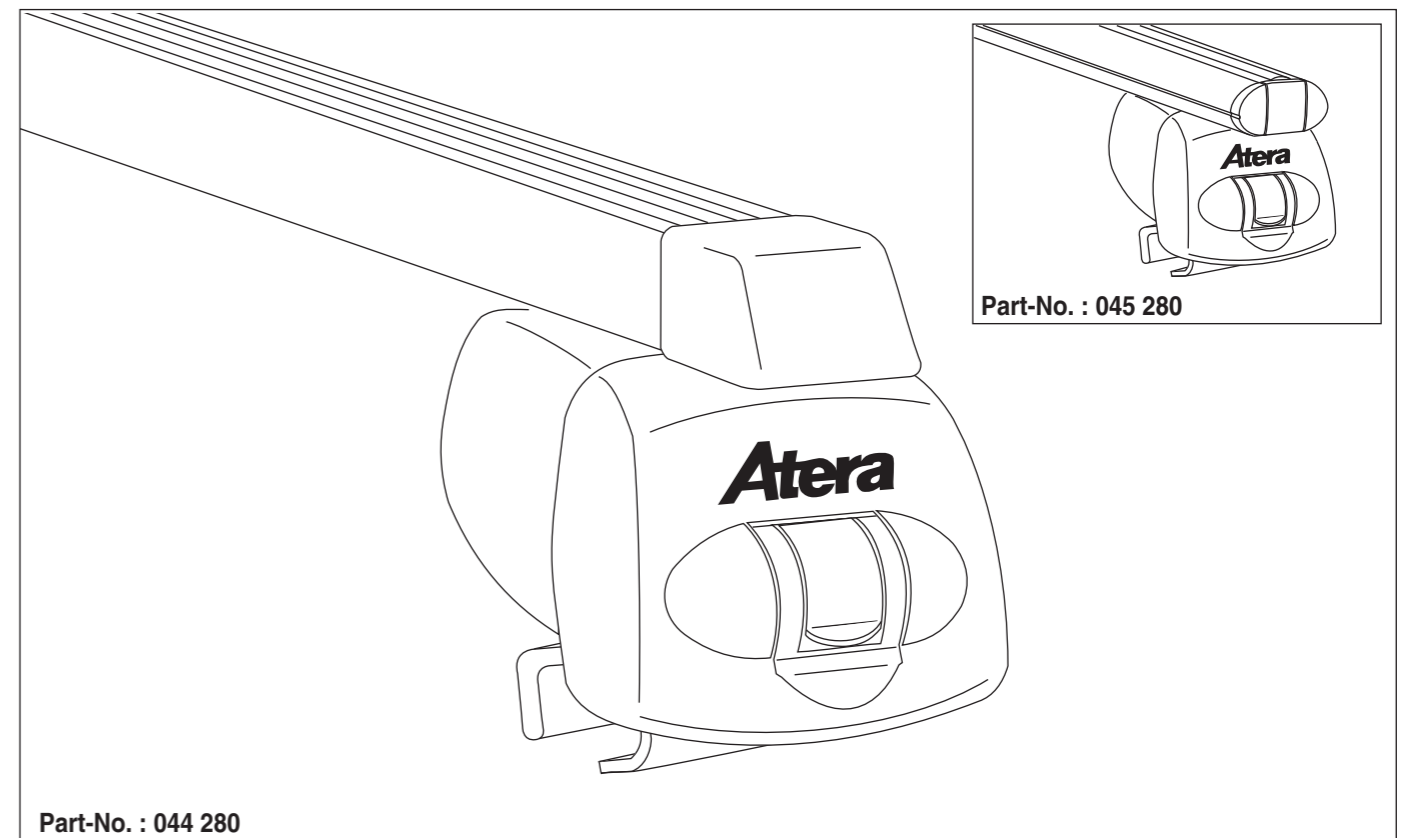

Atera SIGNO

Skoda Superb Kombi mit Reling 09/2015–
Audi A3 Sportback mit Reling 02/2013–

Skoda Kodiaq mit Reling 03/2017–
Skoda Kodiaq Sportsline mit Reling 01/2018–

nur bei / only for Part-No.: 045 280

Atera SIGNO

Kodiaq Sportsline 01/2018–
(mit Reling / with rail / avec rails de toit)

Part-No. : 044 280

Part-No. : 045 280

Atera
Atera GmbH
Im Herrach 1
D-88299 Leutkirch
Internet: www.atera.de

Atera SIGNO

Skoda Superb Kombi mit Reling
Audi A3 Sportback mit Reling