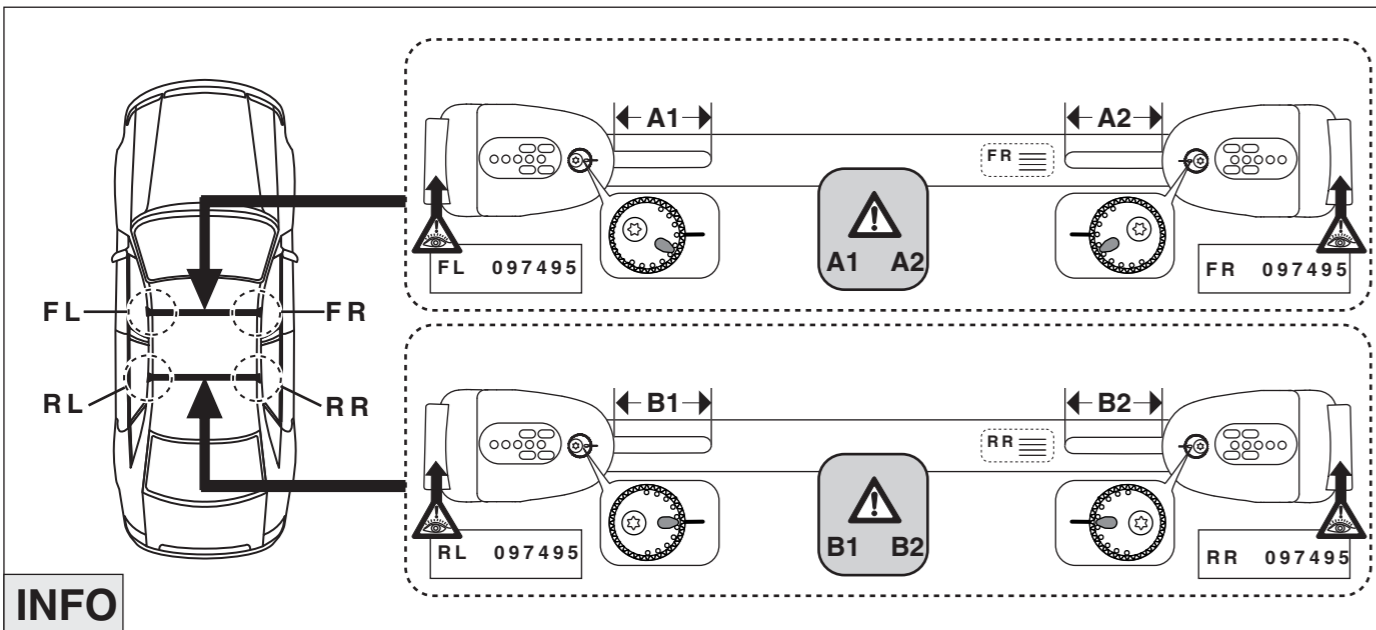

Atera SIGNO

Skoda Superb Kombi mit Reling
Audi A3 Sportback mit Reling

09/2015–
02/2013–

Skoda Kodiaq mit Reling
Skoda Kodiaq Sportsline mit Reling

03/2017–
01/2018–