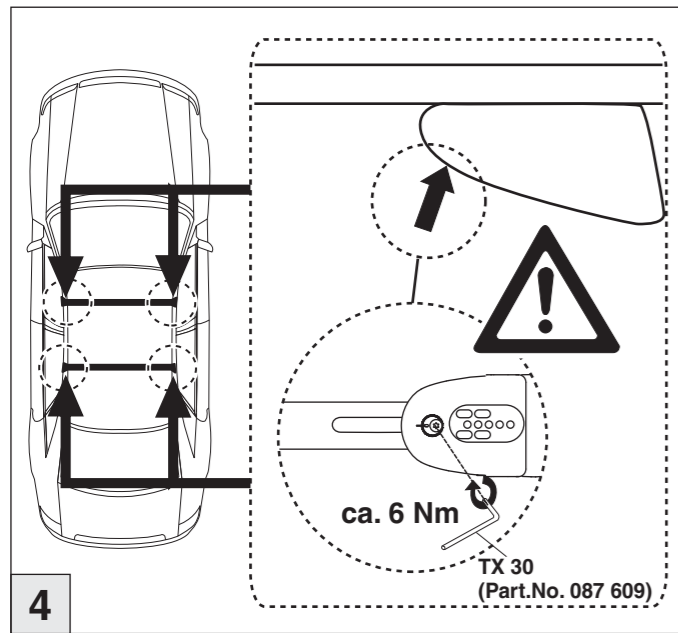

Atera SIGNO

Skoda Superb Kombi mit Reling 09/2015–
Audi A3 Sportback mit Reling 02/2013–

Skoda Kodiaq mit Reling 03/2017–
Skoda Kodiaq Sportsline mit Reling 01/2018–

nur bei / only for Part-No.: 045 280

Atera SIGNO