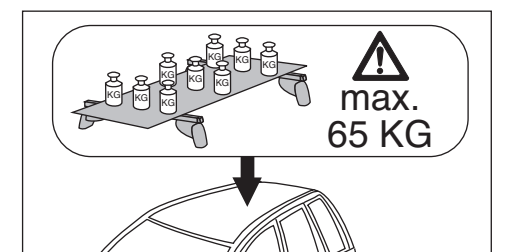

# Atera SIGNO

Peugeot  
208 04/2012-  
(5-türig/doors/portes)

Part-No. : 044 270  
Part-No. : 045 270

Part-No. : 044 270

**Atera**  
MADE IN GERMANY

Atera GmbH  
Im Herrach 1  
D-88299 Leutkirch  
Internet: www.atera.de