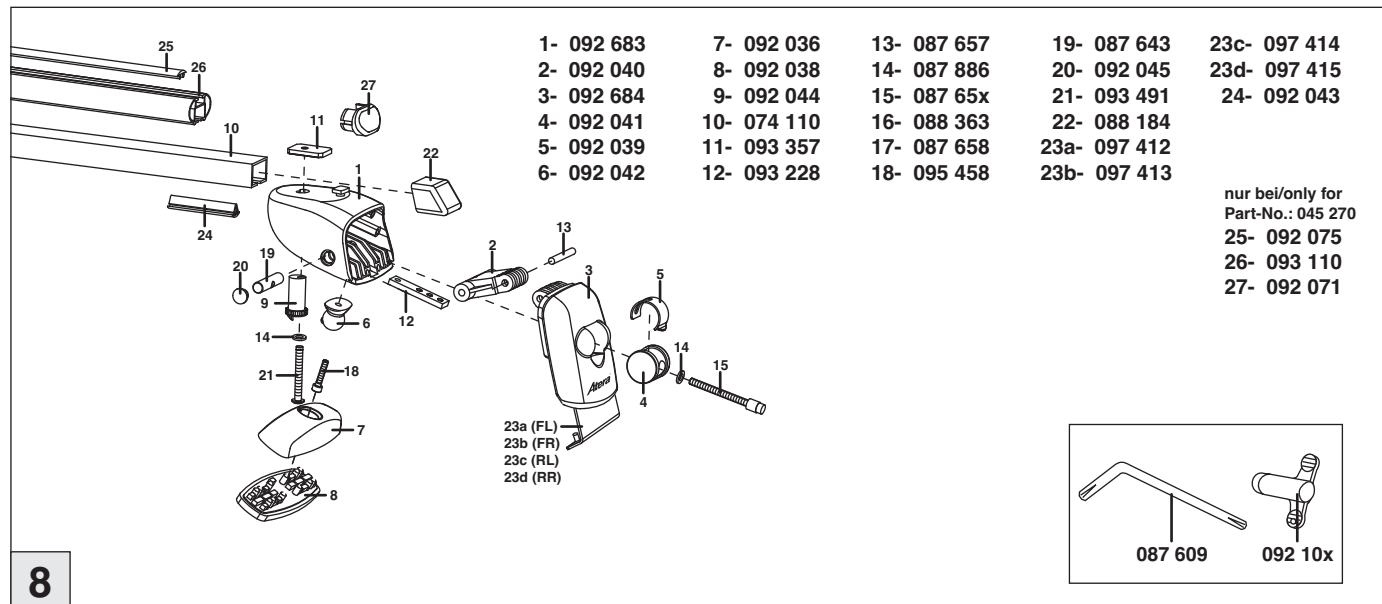

# Atera SIGNO

Peugeot 208 04/2012-  
(5-türig/doors/portes)

6

nur bei / only for Part-No.: 045 270

7

8

# Atera SIGNO

Peugeot  
208 04/2012-  
(5-türig/doors/portes)

Part-No. : 044 270  
Part-No. : 045 270

Part-No. : 044 270

**Atera**  
MADE IN GERMANY

Atera GmbH  
Im Herrach 1  
D-88299 Leutkirch  
Internet: www.atera.de

# Atera SIGNO

Peugeot 208 04/2012-  
(5-türig/doors/portes)