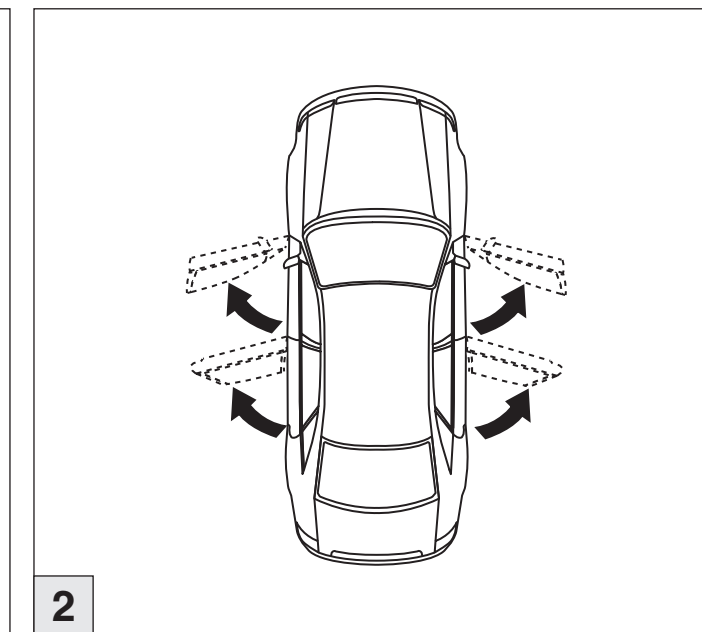

Atera SIGNO

Peugeot 208 04/2012-
(5-türig/doors/portes)

INFO

Atera SIGNO

Peugeot 208 04/2012-
(5-türig/doors/portes)