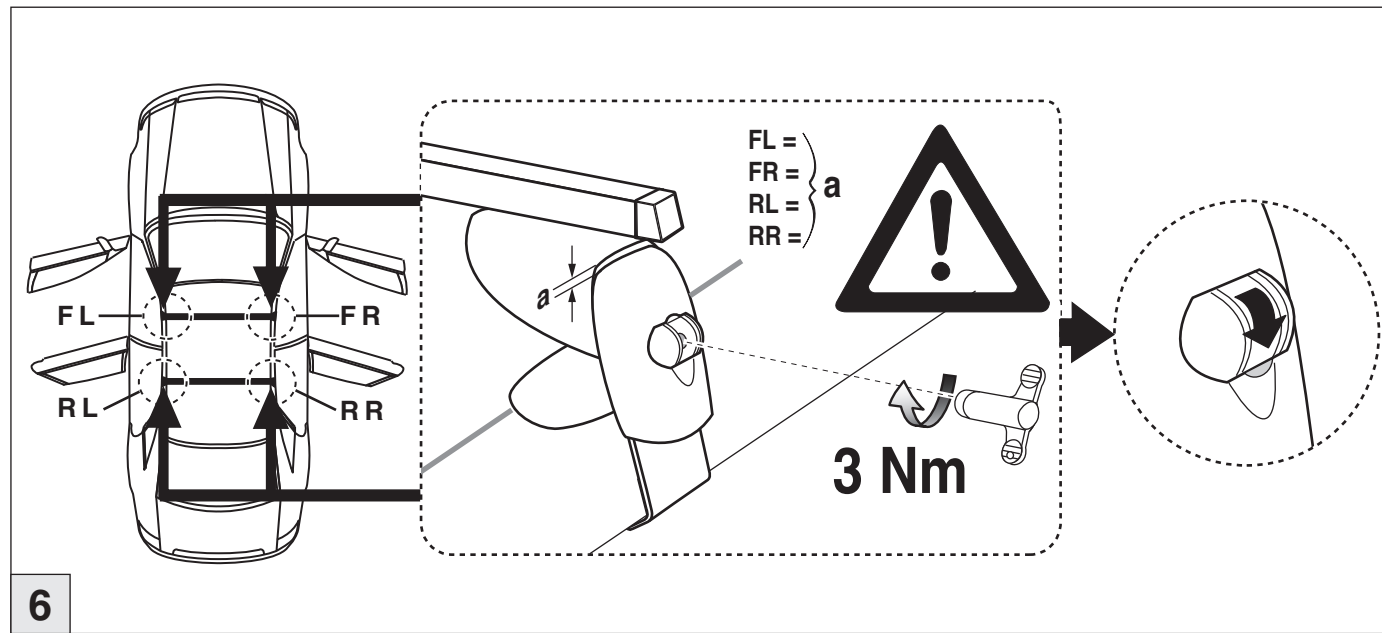

Atera SIGNO

Peugeot 208 04/2012-
(5-türig/doors/portes)

6

nur bei / only for Part-No.: 045 270