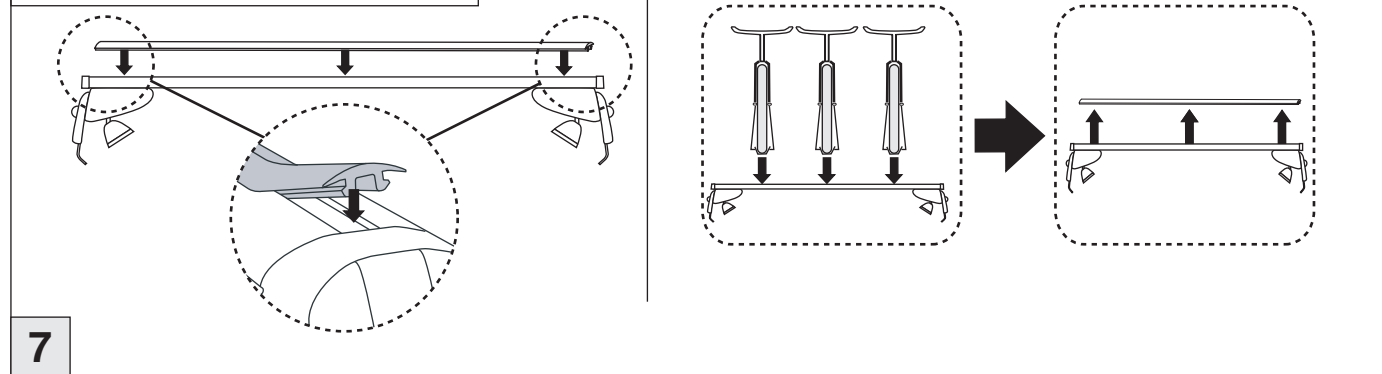

Atera SIGNO

Peugeot 208 04/2012-
(5-türig/doors/portes)

6

nur bei / only for Part-No.: 045 270

7

8

Atera SIGNO

Peugeot
208 04/2012-
(5-türig/doors/portes)

Part-No. : 044 270
Part-No. : 045 270

Part-No. : 044 270

Atera
MADE IN GERMANY

Atera GmbH
Im Herrach 1
D-88299 Leutkirch
Internet: www.atera.de