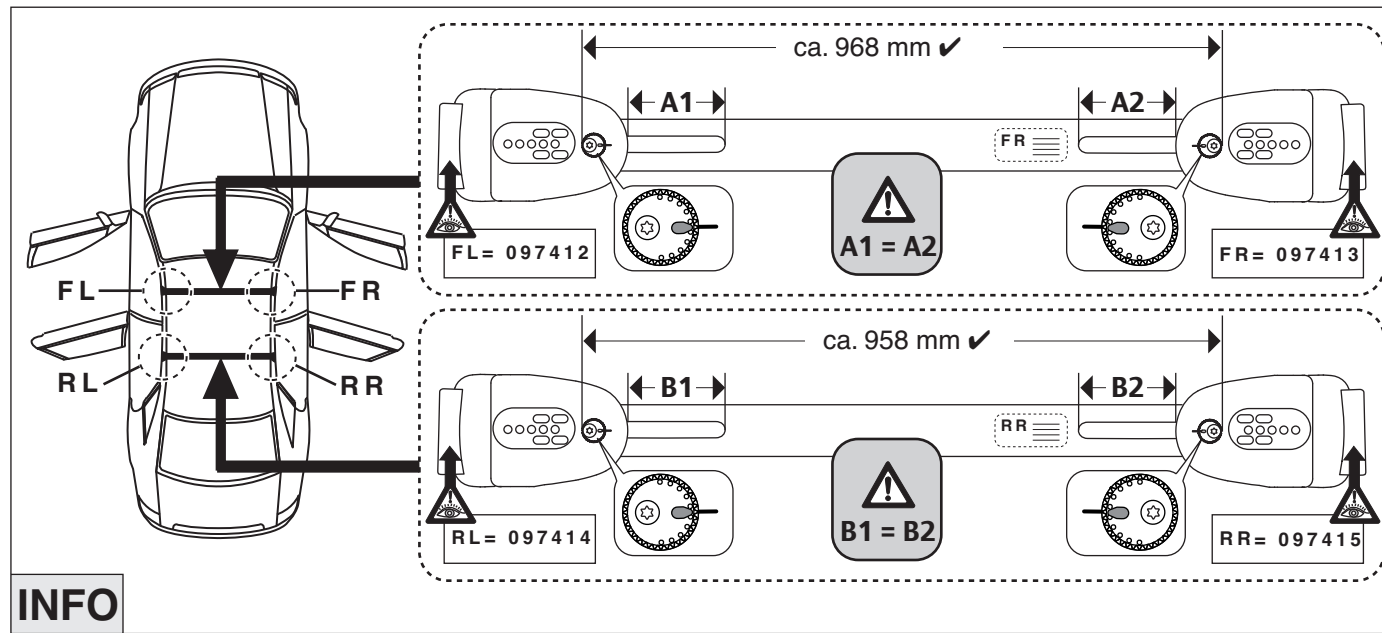

Atera SIGNO

Peugeot 208 04/2012-
(5-türig/doors/portes)