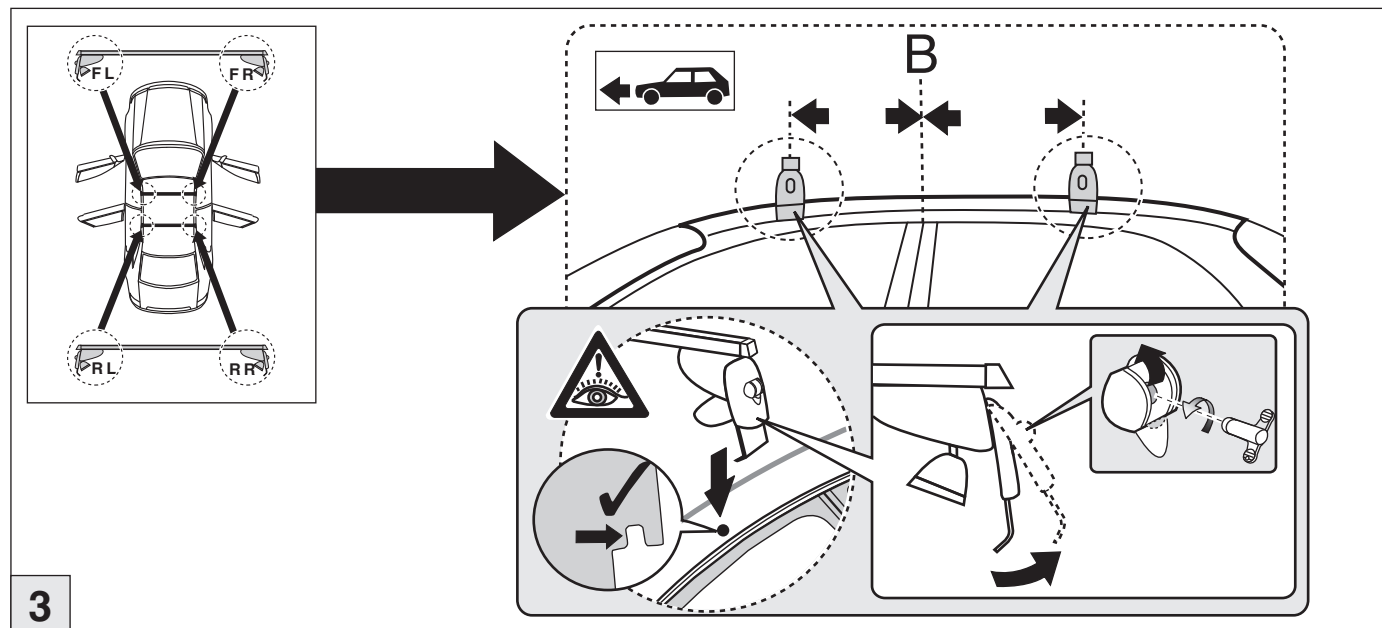

Atera SIGNO

Peugeot 208 04/2012-
(5-türig/doors/portes)

INFO

Atera SIGNO

Peugeot 208 04/2012-
(5-türig/doors/portes)