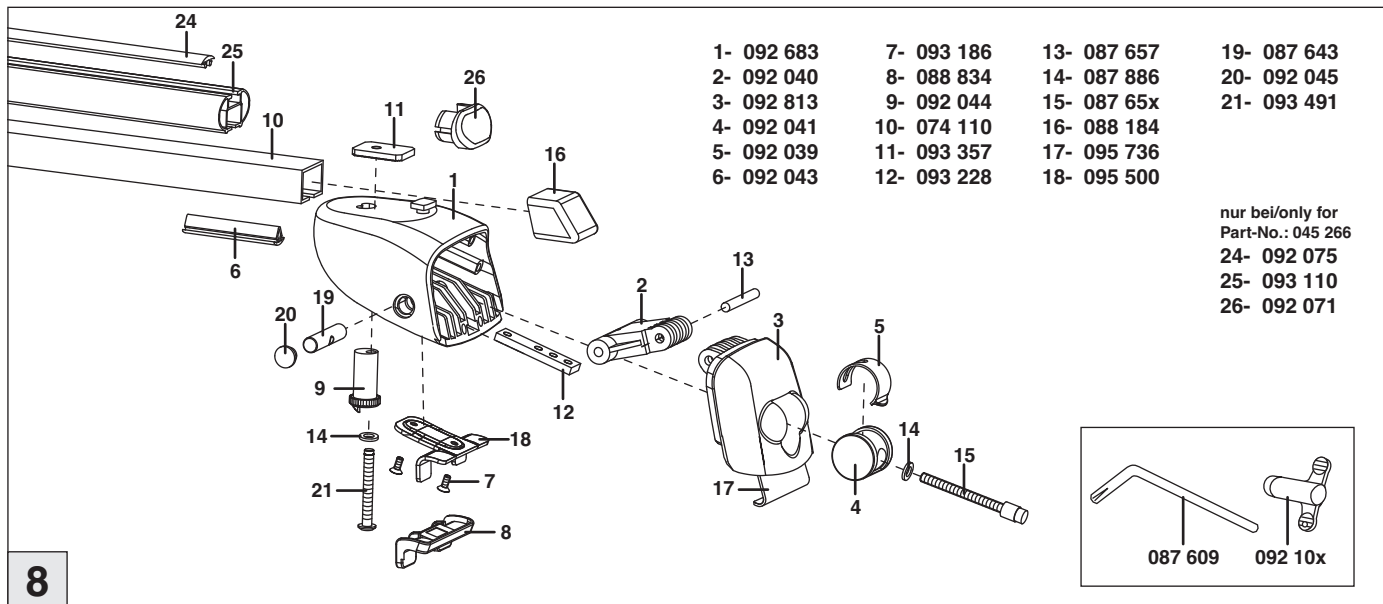

# Atera SIGNO

Fiat Panda 4x4 02/2012–  
(mit Reling/with rails)

Fiat Panda 02/2012–  
(mit Reling/with rails)

nur bei / only for Part-No.: 045 266

# Atera SIGNO

Fiat  
Panda 02/2012–  
(mit Reling/with rails)  
Panda 4x4 10/2012–  
(mit Reling/with rails)  
Part-No. : 044 266  
Part-No. : 045 266

**Atera**  
Atera GmbH  
Im Herrach 1  
D-88299 Leutkirch  
MADE IN GERMANY Internet: www.atera.de

# Atera SIGNO

Fiat Panda 4x4 02/2012–  
(mit Reling/with rails)

Fiat Panda 02/2012–  
(mit Reling/with rails)