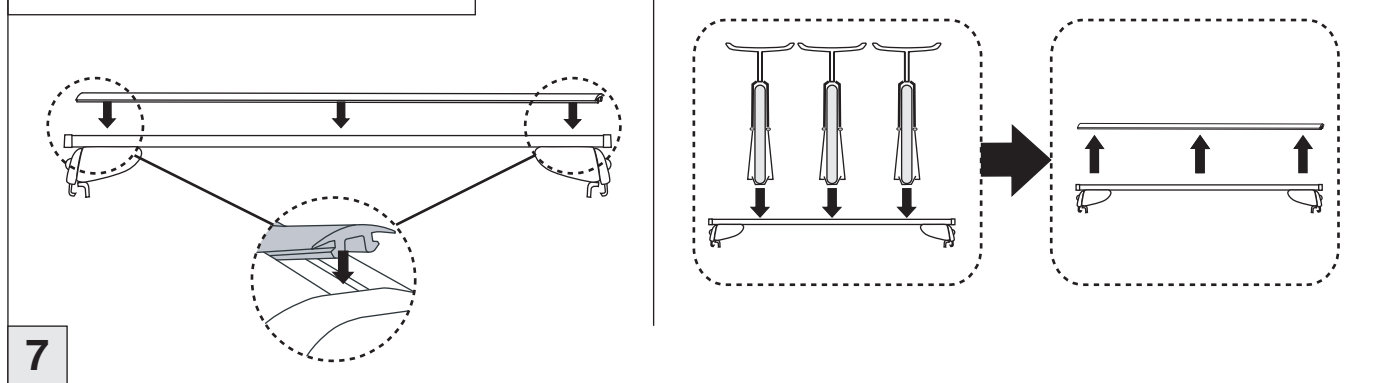

# Atera SIGNO

Fiat Panda 4x4 02/2012–  
(mit Reling/with rails)

Fiat Panda 02/2012–  
(mit Reling/with rails)

nur bei / only for Part-No.: 045 266

# Atera SIGNO

Fiat  
Panda 02/2012–  
(mit Reling/with rails)  
Panda 4x4 10/2012–  
(mit Reling/with rails)  
Part-No. : 044 266  
Part-No. : 045 266

**Atera**  
Atera GmbH  
Im Herrach 1  
D-88299 Leutkirch  
MADE IN GERMANY Internet: www.atera.de