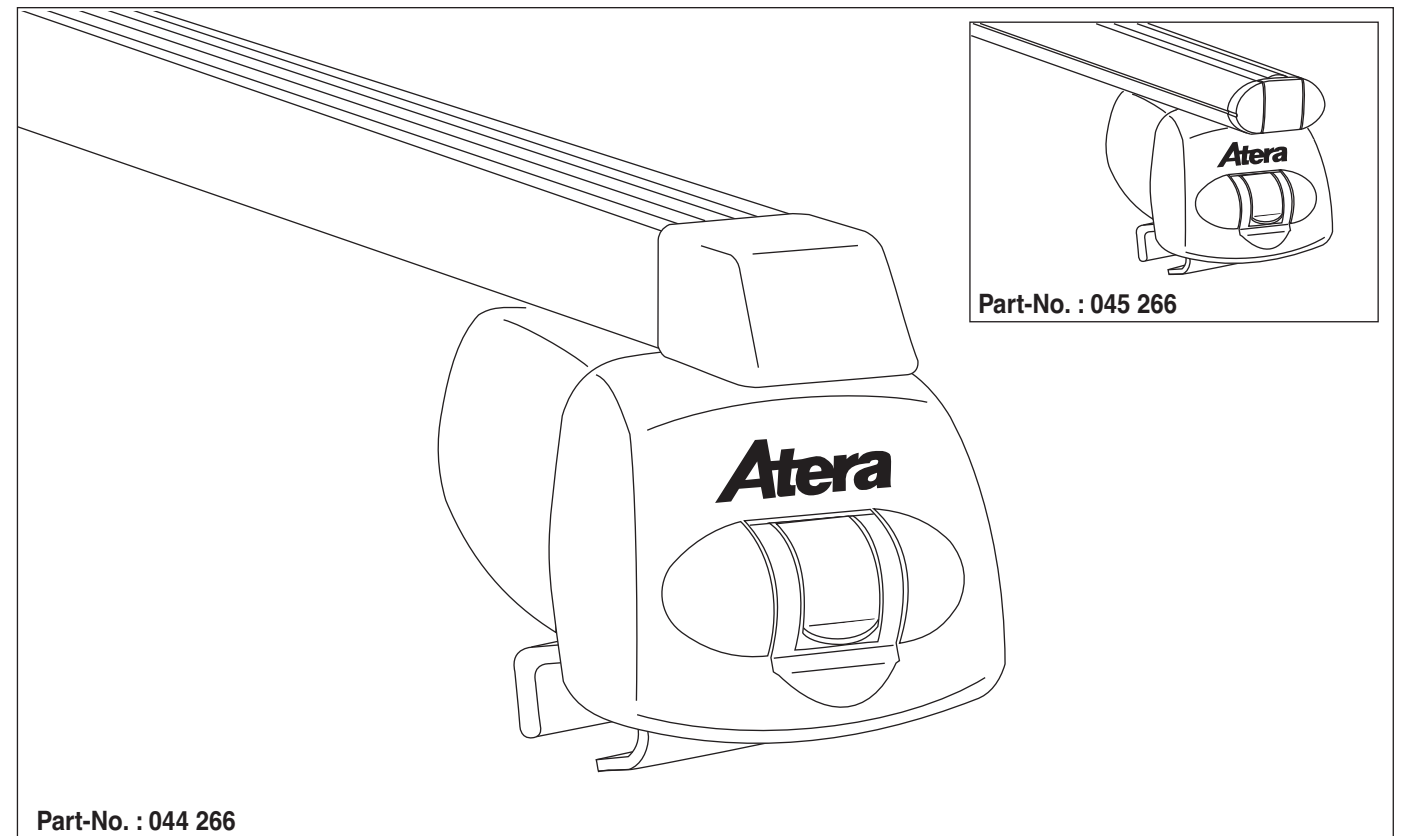

# Atera SIGNO

Fiat Panda 4x4 02/2012–  
(mit Reling/with rails)

Fiat Panda 02/2012–  
(mit Reling/with rails)

nur bei / only for Part-No.: 045 266

# Atera SIGNO

Fiat  
Panda 02/2012–  
(mit Reling/with rails)  
Panda 4x4 10/2012–  
(mit Reling/with rails)  
Part-No. : 044 266  
Part-No. : 045 266

**Atera**  
Atera GmbH  
Im Herrach 1  
D-88299 Leutkirch  
MADE IN GERMANY Internet: www.atera.de

# Atera SIGNO

Fiat Panda 4x4 02/2012–  
(mit Reling/with rails)

Fiat Panda 02/2012–  
(mit Reling/with rails)