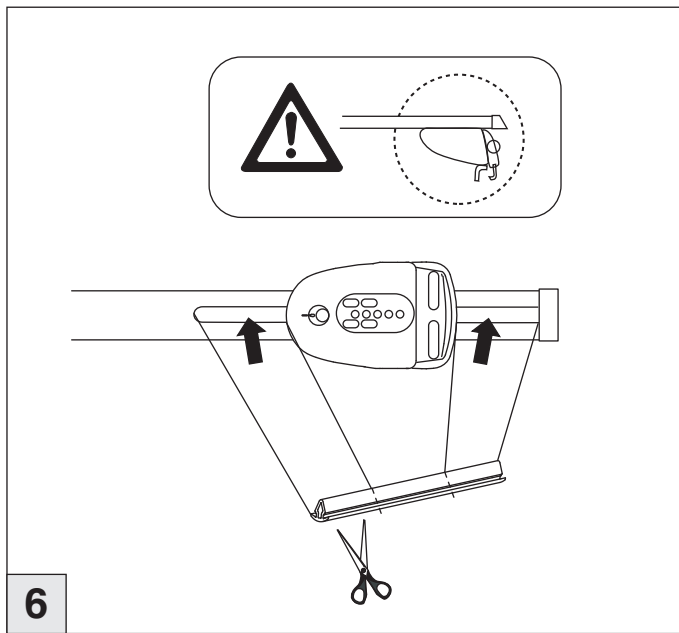

# Atera SIGNO

Fiat Panda 4x4 02/2012–  
(mit Reling/with rails)

Fiat Panda 02/2012–  
(mit Reling/with rails)

nur bei / only for Part-No.: 045 266

# Atera SIGNO

Fiat  
Panda 02/2012–  
(mit Reling/with rails)  
Panda 4x4 10/2012–  
(mit Reling/with rails)  
Part-No. : 044 266  
Part-No. : 045 266

**Atera**  
Atera GmbH  
Im Herrach 1  
D-88299 Leutkirch  
MADE IN GERMANY Internet: www.atera.de