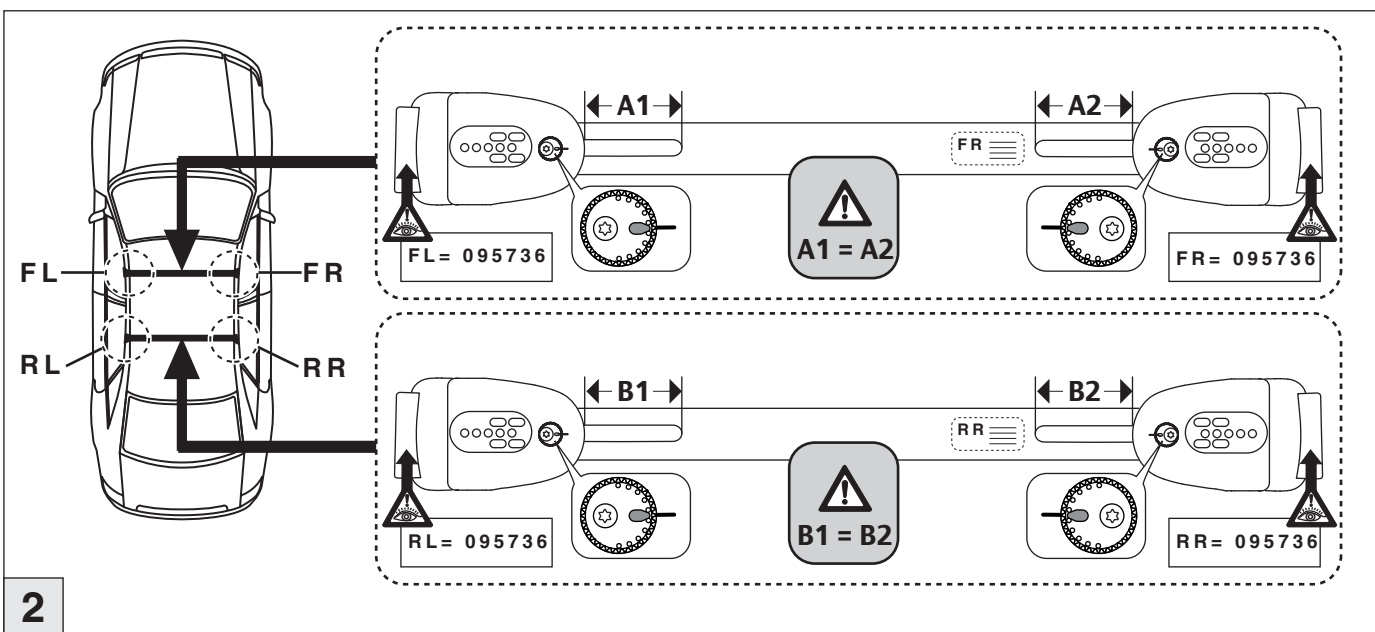

# Atera SIGNO

Fiat Panda 4x4 02/2012–  
(mit Reling/with rails)

Fiat Panda 02/2012–  
(mit Reling/with rails)

nur bei / only for Part-No.: 045 266

# Atera SIGNO

Fiat  
Panda 02/2012–  
(mit Reling/with rails)  
Panda 4x4 10/2012–  
(mit Reling/with rails)  
Part-No. : 044 266  
Part-No. : 045 266

**Atera**  
Atera GmbH  
Im Herrach 1  
D-88299 Leutkirch  
MADE IN GERMANY Internet: www.atera.de

# Atera SIGNO

Fiat Panda 4x4 02/2012–  
(mit Reling/with rails)

Fiat Panda 02/2012–  
(mit Reling/with rails)