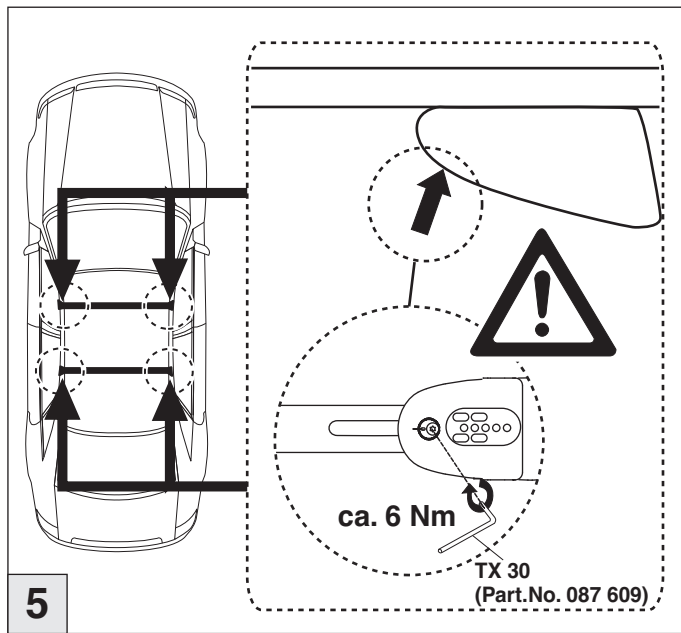

# Atera SIGNO

Fiat Panda 4x4 02/2012–  
(mit Reling/with rails)

Fiat Panda 02/2012–  
(mit Reling/with rails)

nur bei / only for Part-No.: 045 266

# Atera SIGNO

Fiat  
Panda 02/2012–  
(mit Reling/with rails)  
Panda 4x4 10/2012–  
(mit Reling/with rails)  
Part-No. : 044 266  
Part-No. : 045 266

**Atera**  
Atera GmbH  
Im Herrach 1  
D-88299 Leutkirch  
MADE IN GERMANY Internet: www.atera.de

# Atera SIGNO

Fiat Panda 4x4 02/2012–  
(mit Reling/with rails)

Fiat Panda 02/2012–  
(mit Reling/with rails)