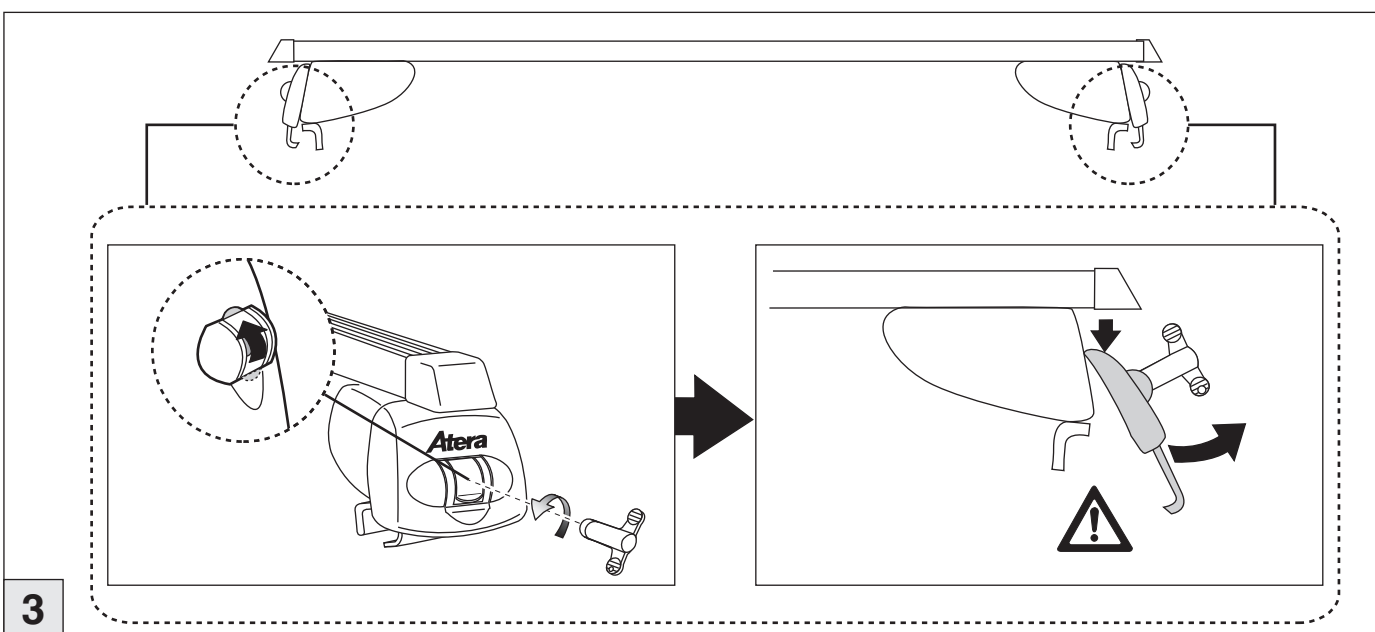

Atera SIGNO

Fiat Panda 4x4 02/2012–
(mit Reling/with rails)

Fiat Panda 02/2012–
(mit Reling/with rails)