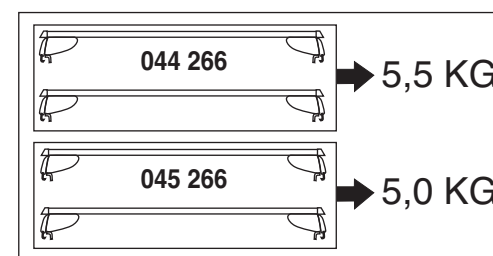

# Atera SIGNO

Fiat Panda 4x4 02/2012–  
(mit Reling/with rails)

Fiat Panda 02/2012–  
(mit Reling/with rails)

nur bei / only for Part-No.: 045 266

# Atera SIGNO

Fiat  
Panda 02/2012–  
(mit Reling/with rails)  
Panda 4x4 10/2012–  
(mit Reling/with rails)  
Part-No. : 044 266  
Part-No. : 045 266

**Atera**  
Atera GmbH  
Im Herrach 1  
D-88299 Leutkirch  
MADE IN GERMANY Internet: www.atera.de