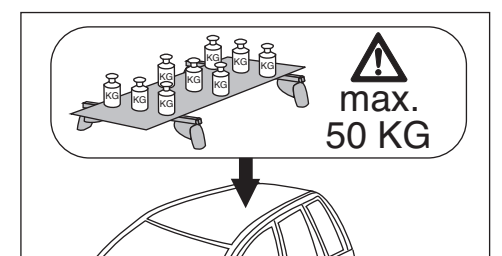

Atera SIGNO

Fiat
Panda 02/2012–
(mit Reling/with rails)
Panda 4x4 10/2012–
(mit Reling/with rails)
Part-No. : 044 266
Part-No. : 045 266