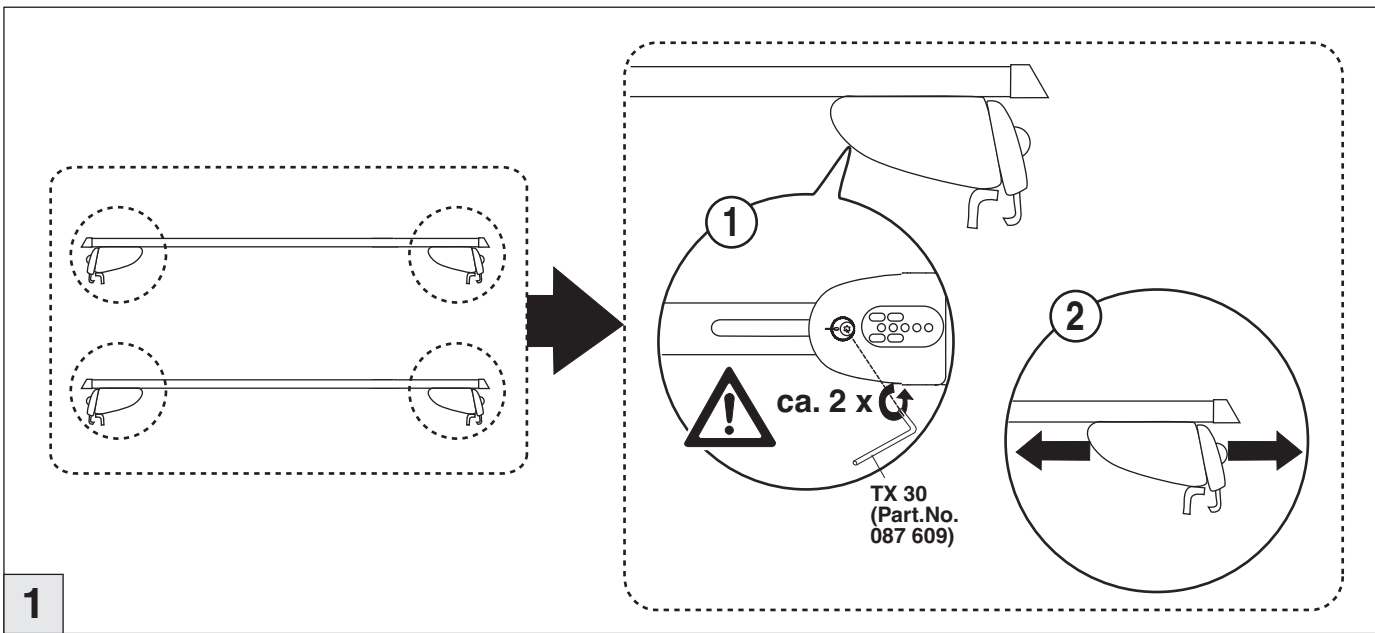

Atera SIGNO

Fiat Panda 4x4 02/2012–
(mit Reling/with rails)

Fiat Panda 02/2012–
(mit Reling/with rails)