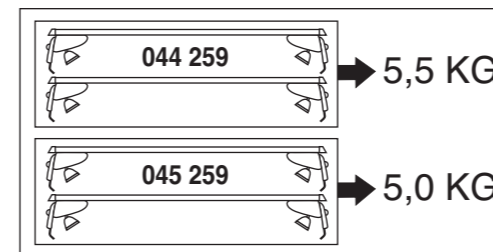

Atera SIGNO

Ford Focus 04/2011–
(5-türig/doors/portes)

6

nur bei / only for Part-No.: 045 259

7

8

Atera SIGNO

Ford
Focus 04/2011–
(5-türig/doors/portes)

Part-No. : 044 259
Part-No. : 045 259

Part-No. : 044 259

Atera
MADE IN GERMANY

Atera GmbH
Im Herrach 1
D-88299 Leutkirch
Internet: www.atera.de

Atera SIGNO

Ford Focus 04/2011–
(5-türig/doors/portes)

Atera SIGNO

Ford Focus 04/2011–
(5-türig/doors/portes)

INFO