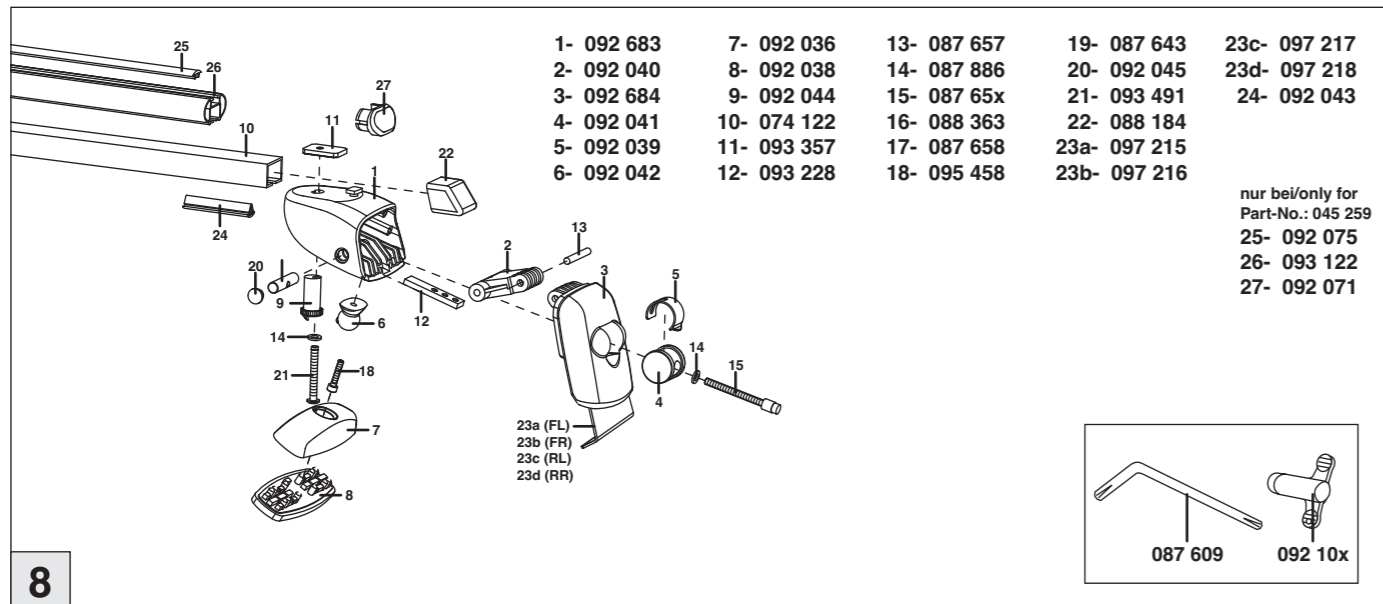

Atera SIGNO

Ford Focus 04/2011–
(5-türig/doors/portes)

6

nur bei / only for Part-No.: 045 259

7

8

Atera SIGNO

Ford
Focus 04/2011–
(5-türig/doors/portes)

Part-No. : 044 259
Part-No. : 045 259

Part-No. : 044 259

Atera
MADE IN GERMANY

Atera GmbH
Im Herrach 1
D-88299 Leutkirch
Internet: www.atera.de

Atera SIGNO

Ford Focus 04/2011–
(5-türig/doors/portes)

Atera SIGNO

Ford Focus 04/2011–
(5-türig/doors/portes)

INFO