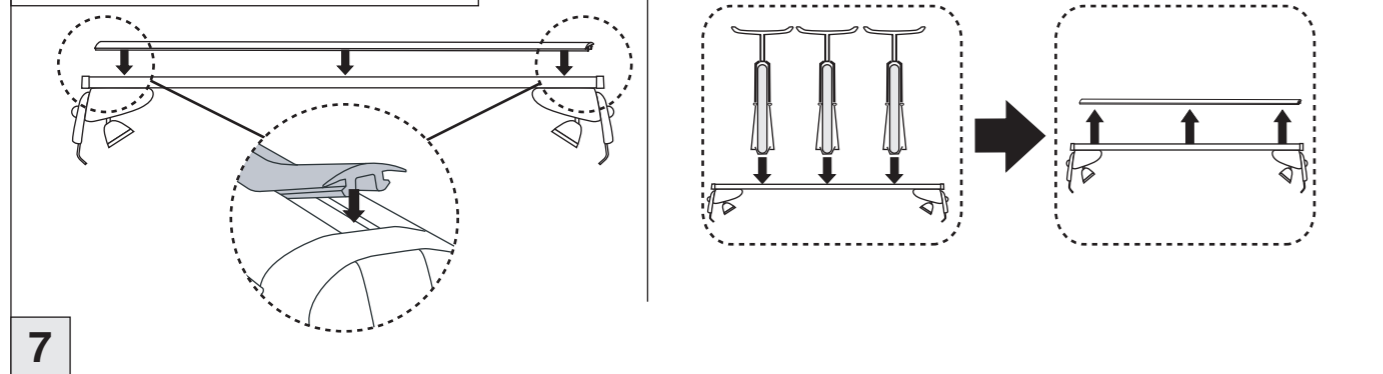

Atera SIGNO

Ford Focus 04/2011–
(5-türig/doors/portes)

6

nur bei / only for Part-No.: 045 259

7

8

Atera SIGNO

Ford
Focus 04/2011–
(5-türig/doors/portes)

Part-No. : 044 259
Part-No. : 045 259

Part-No. : 044 259

Atera
MADE IN GERMANY

Atera GmbH
Im Herrach 1
D-88299 Leutkirch
Internet: www.atera.de

Atera SIGNO

Ford Focus 04/2011–
(5-türig/doors/portes)

Atera SIGNO

Ford Focus 04/2011–
(5-türig/doors/portes)

INFO