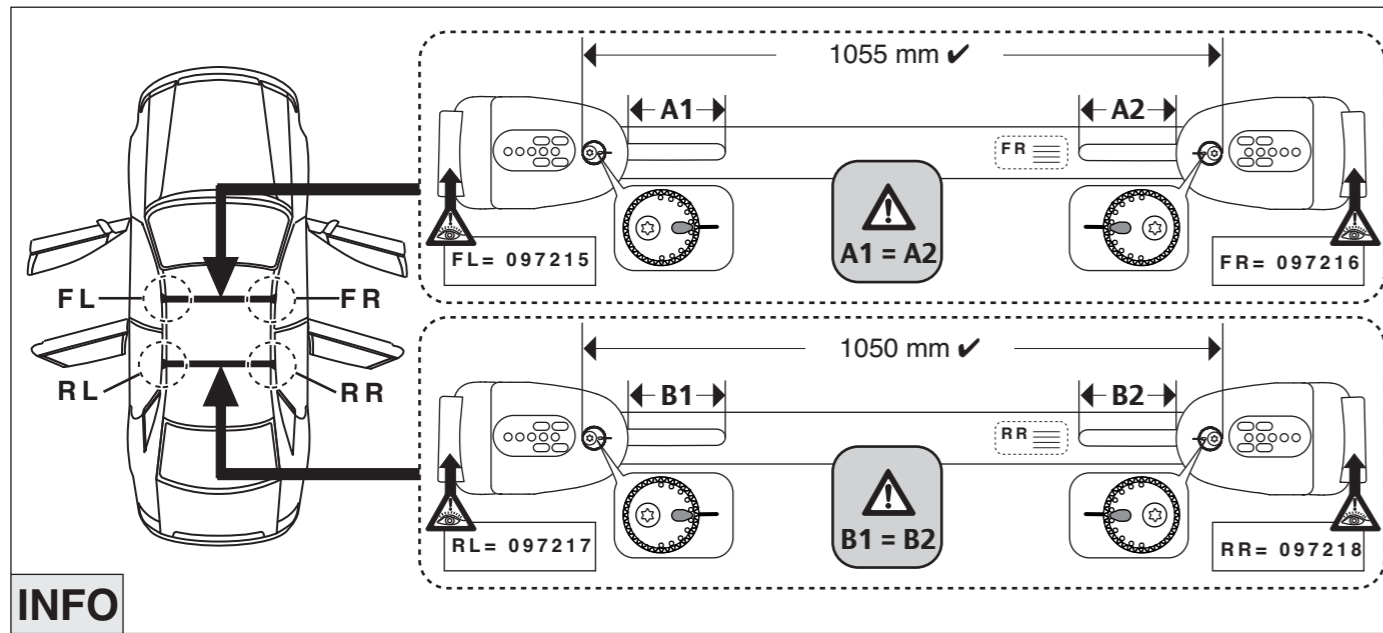

Atera SIGNO

Ford Focus 04/2011–
(5-türig/doors/portes)

6

nur bei / only for Part-No.: 045 259

7

8

Atera SIGNO

Ford
Focus 04/2011–
(5-türig/doors/portes)

Part-No. : 044 259
Part-No. : 045 259

Part-No. : 044 259

Atera
MADE IN GERMANY

Atera GmbH
Im Herrach 1
D-88299 Leutkirch
Internet: www.atera.de

Atera SIGNO

Ford Focus 04/2011–
(5-türig/doors/portes)

Atera SIGNO

Ford Focus 04/2011–
(5-türig/doors/portes)

INFO