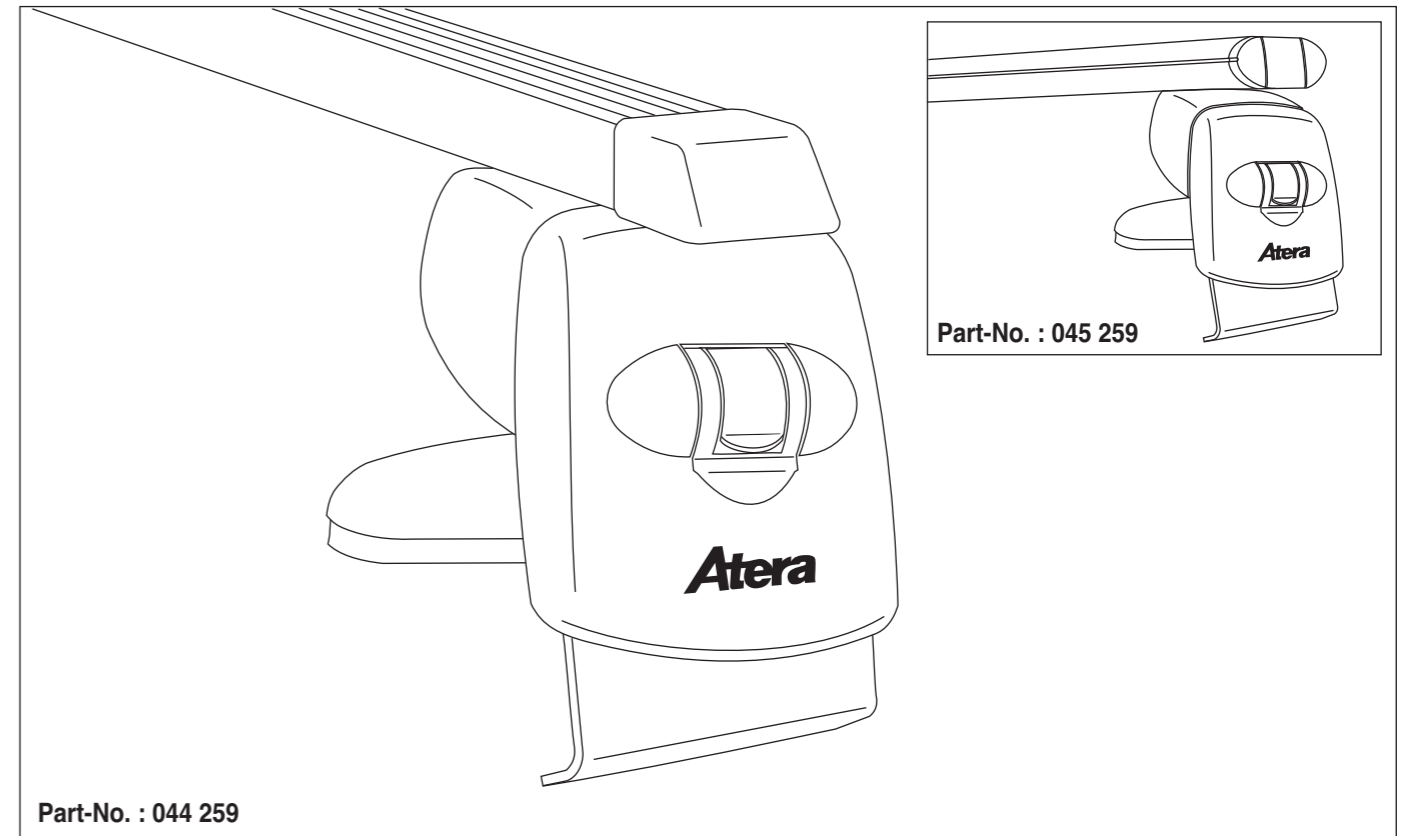

Atera SIGNO

Ford Focus 04/2011–
(5-türig/doors/portes)

6

nur bei / only for Part-No.: 045 259

7

8

Atera SIGNO

Ford
Focus 04/2011–
(5-türig/doors/portes)

Part-No. : 044 259
Part-No. : 045 259

Part-No. : 044 259

Atera
MADE IN GERMANY

Atera GmbH
Im Herrach 1
D-88299 Leutkirch
Internet: www.atera.de

Atera SIGNO

Ford Focus 04/2011–
(5-türig/doors/portes)

Atera SIGNO

Ford Focus 04/2011–
(5-türig/doors/portes)

INFO