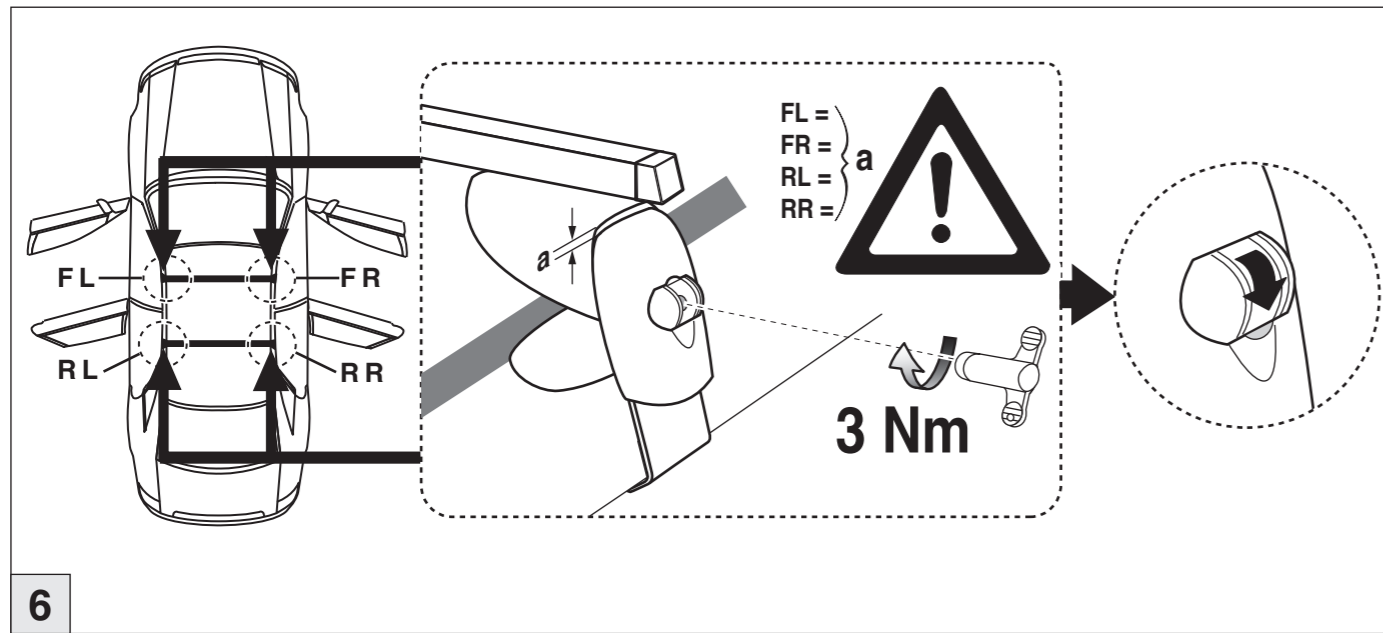

Atera SIGNO

Ford Focus 04/2011–
(5-türig/doors/portes)

6

nur bei / only for Part-No.: 045 259

7

8

Atera SIGNO

Ford
Focus 04/2011–
(5-türig/doors/portes)

Part-No. : 044 259
Part-No. : 045 259

Part-No. : 044 259

Atera
MADE IN GERMANY

Atera GmbH
Im Herrach 1
D-88299 Leutkirch
Internet: www.atera.de

Atera SIGNO

Ford Focus 04/2011–
(5-türig/doors/portes)

Atera SIGNO

Ford Focus 04/2011–
(5-türig/doors/portes)

INFO