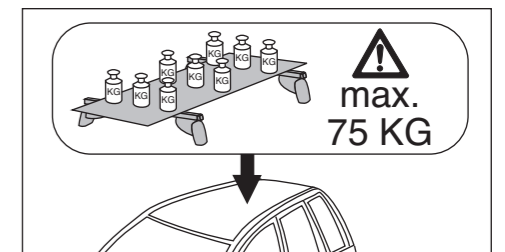

Atera
MADE IN GERMANY

Atera GmbH
Im Herrach 1
D-88299 Leutkirch
Internet: www.atera.de