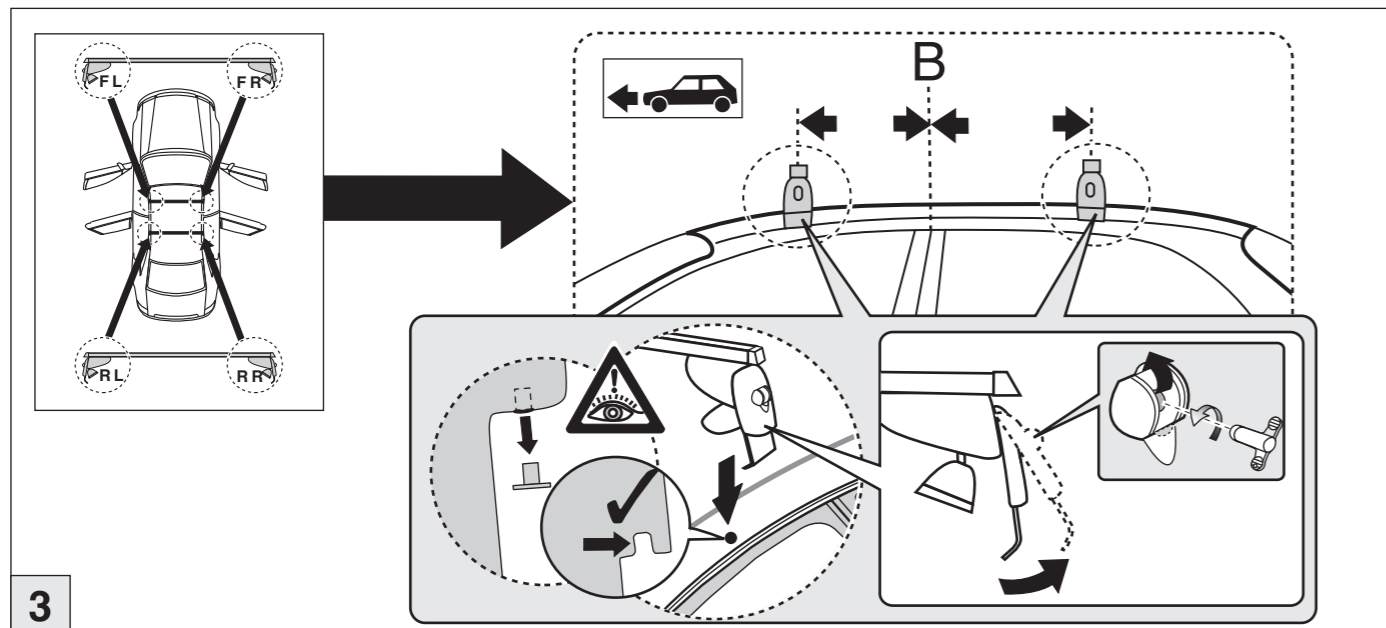

Atera SIGNO

Citroën
DS4 04/2011-