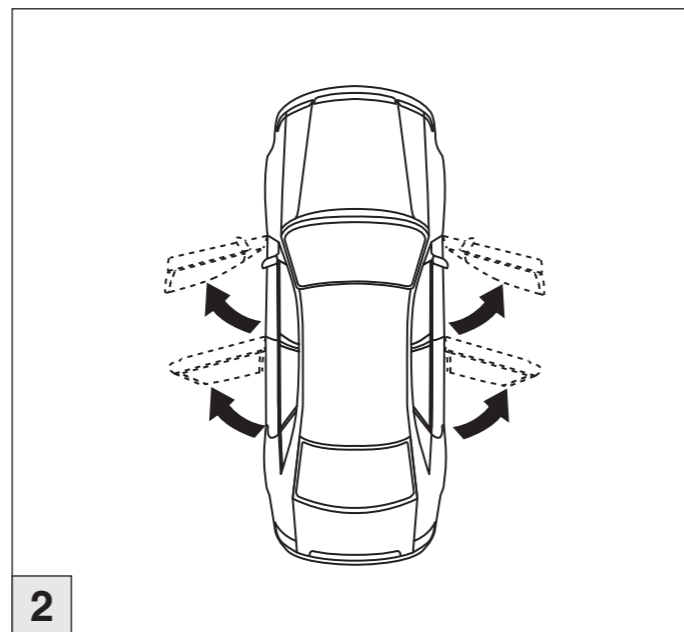

Atera SIGNO

Citroën
DS4 04/2011-