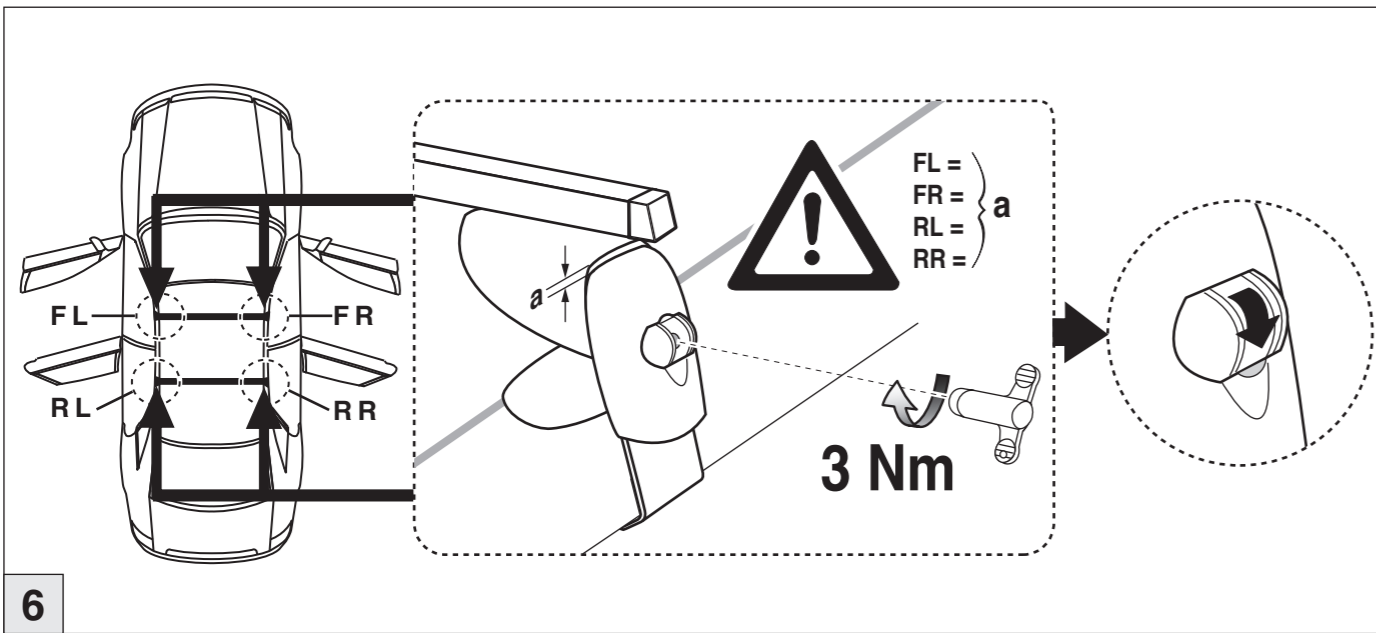

# Atera SIGNO

Citroën  
DS4 04/2011-

6

nur bei / only for Part-No.: 045 255

7

8

# Atera SIGNO

Citroën  
DS4 04/2011-  
Part-No. : 044 255  
Part-No. : 045 255

Part-No. : 044 255

**Atera**  
MADE IN GERMANY

Atera GmbH  
Im Herrach 1  
D-88299 Leutkirch  
Internet: www.atera.de