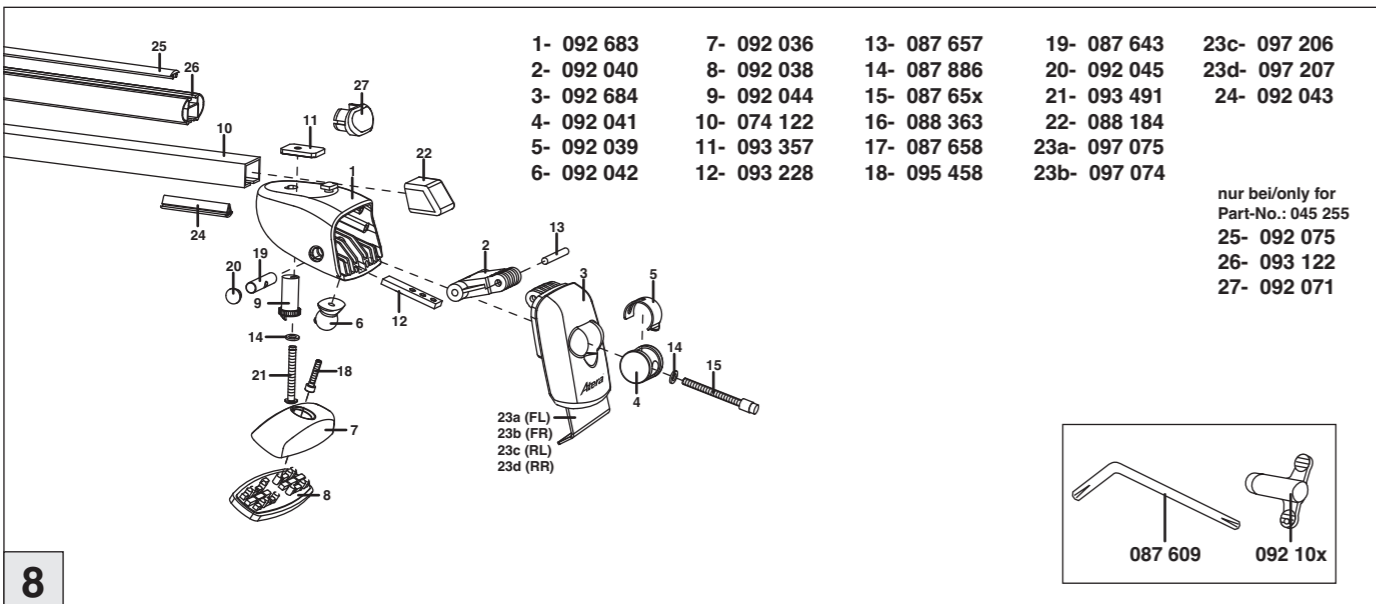

# Atera SIGNO

Citroën  
DS4 04/2011-

6

nur bei / only for Part-No.: 045 255

7

8

# Atera SIGNO

Citroën  
DS4 04/2011-  
Part-No. : 044 255  
Part-No. : 045 255

Part-No. : 044 255

**Atera**  
MADE IN GERMANY

Atera GmbH  
Im Herrach 1  
D-88299 Leutkirch  
Internet: www.atera.de