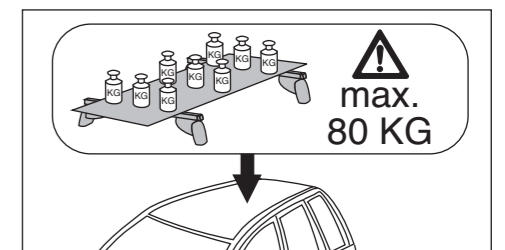

Atera
MADE IN GERMANY

Atera GmbH
Im Herrach 1
D-88299 Leutkirch
Internet: www.atera.de