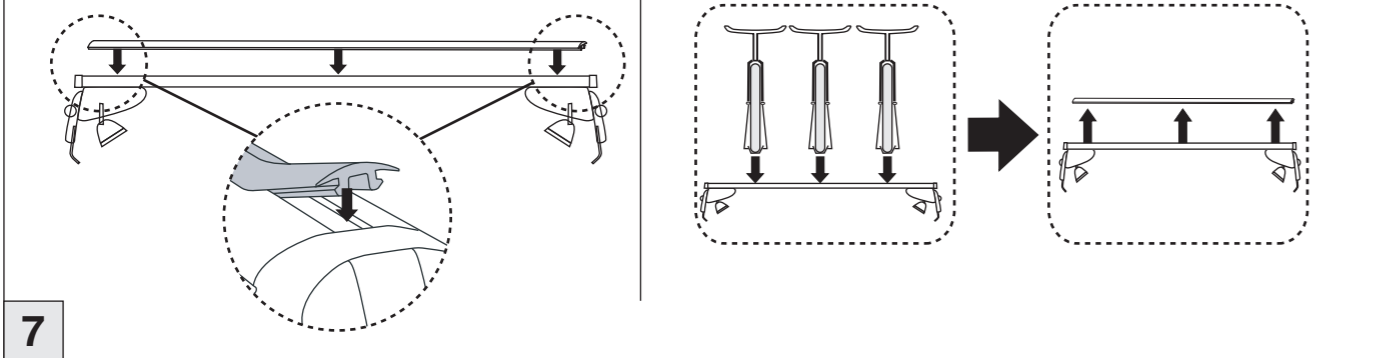

# Atera SIGNO

Citroën  
DS4 04/2011-

6

nur bei / only for Part-No.: 045 255

7

8