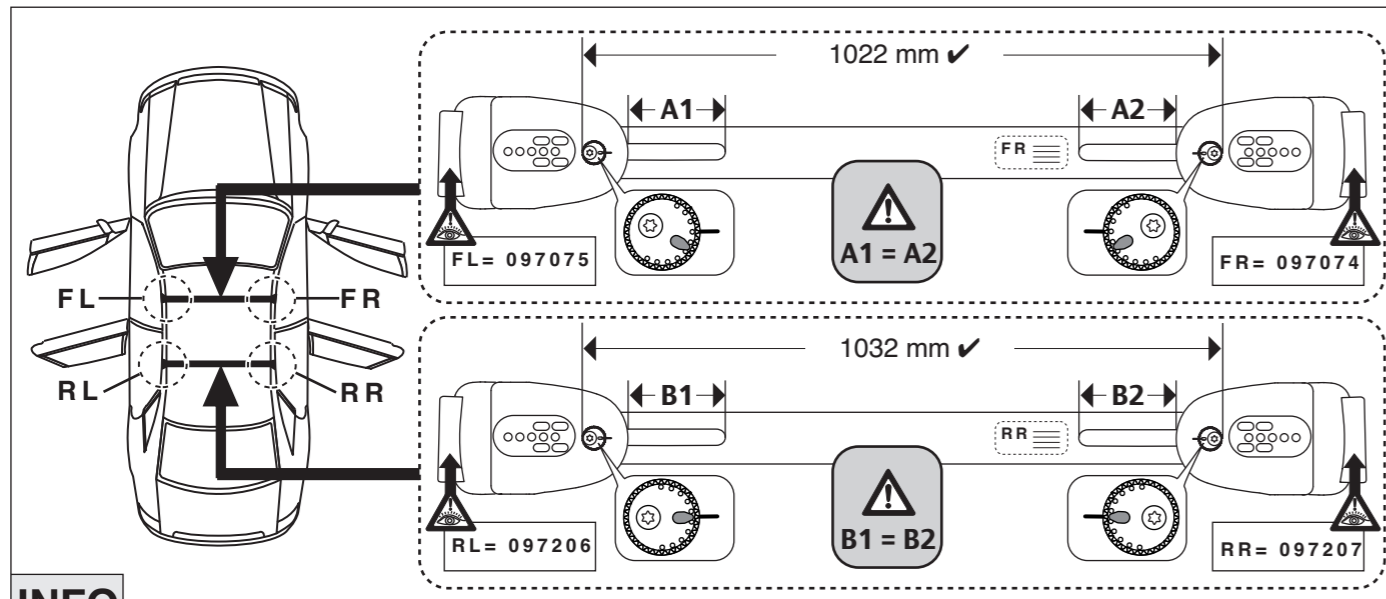

Atera SIGNO

Citroën
DS4 04/2011-