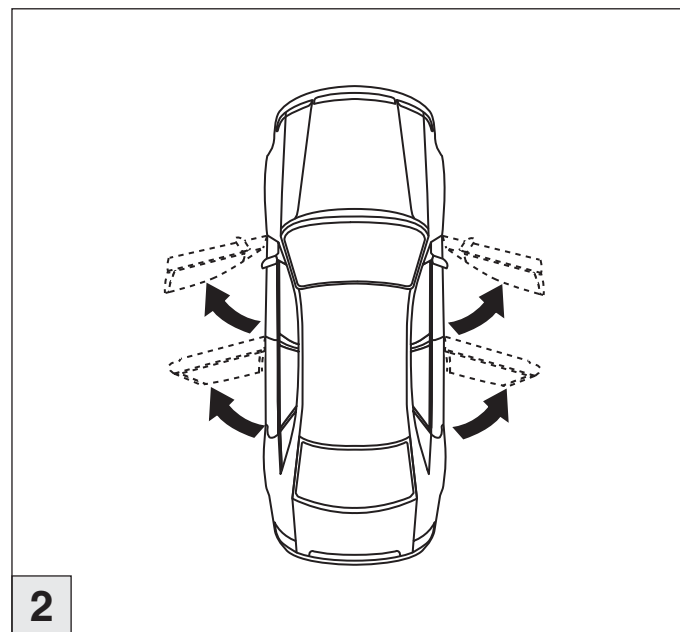

Atera SIGNO

Audi
A8 03/2010 – 11/2017

INFO

Atera SIGNO

Audi
A8 03/2010 – 11/2017