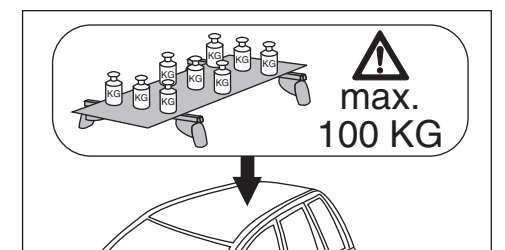

Atera SIGNO

Audi
A8 03/2010 – 11/2017

Atera SIGNO

Audi
A8 03/2010 – 11/2017

Part-No. : 044 244
Part-No. : 045 244

nur bei / only for Part-No.: 045 244

Atera
MADE IN GERMANY

Atera GmbH
Im Herrach 1
D-88299 Leutkirch
Internet: www.atera.de