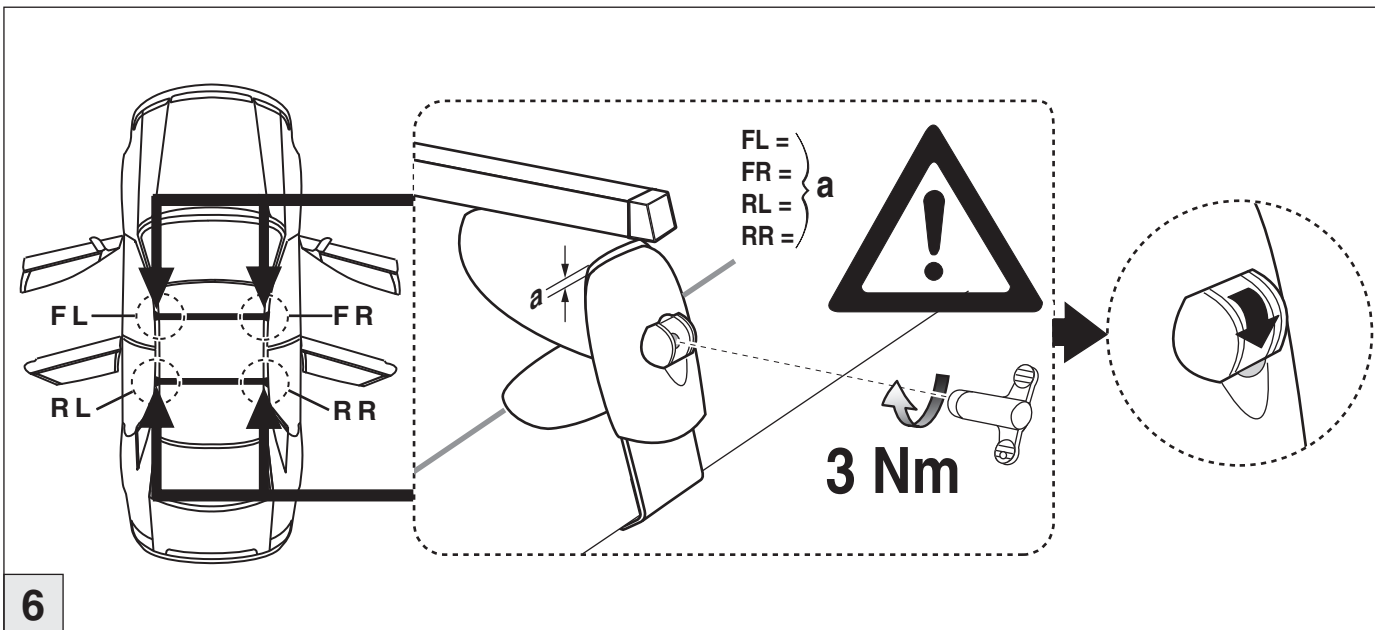

Atera SIGNO

Audi
A8 03/2010 – 11/2017

Atera SIGNO

Audi
A8 03/2010 – 11/2017

Part-No. : 044 244
Part-No. : 045 244

nur bei / only for Part-No.: 045 244

Atera
MADE IN GERMANY

Atera GmbH
Im Herrach 1
D-88299 Leutkirch
Internet: www.atera.de