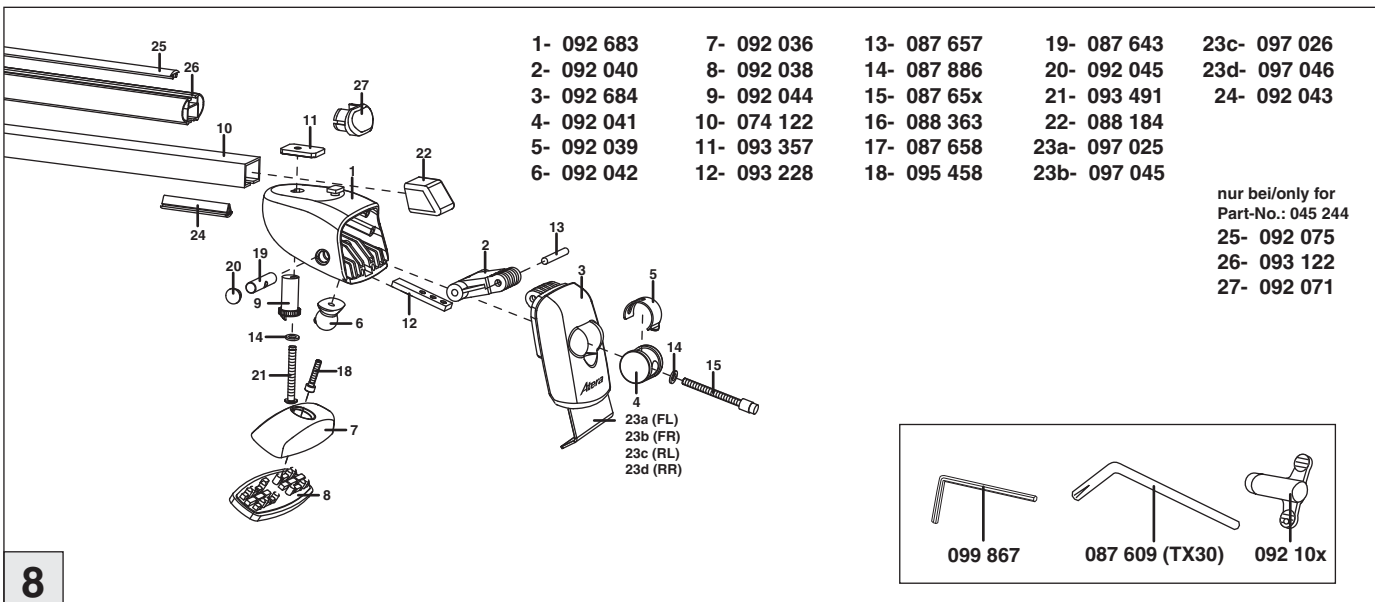

Atera SIGNO

Audi
A8 03/2010 – 11/2017

Atera SIGNO

Audi
A8 03/2010 – 11/2017

Part-No. : 044 244
Part-No. : 045 244

nur bei / only for Part-No.: 045 244

Atera
MADE IN GERMANY

Atera GmbH
Im Herrach 1
D-88299 Leutkirch
Internet: www.atera.de

Atera SIGNO

Audi
A8 03/2010 – 11/2017

INFO

Atera SIGNO

Audi
A8 03/2010 – 11/2017