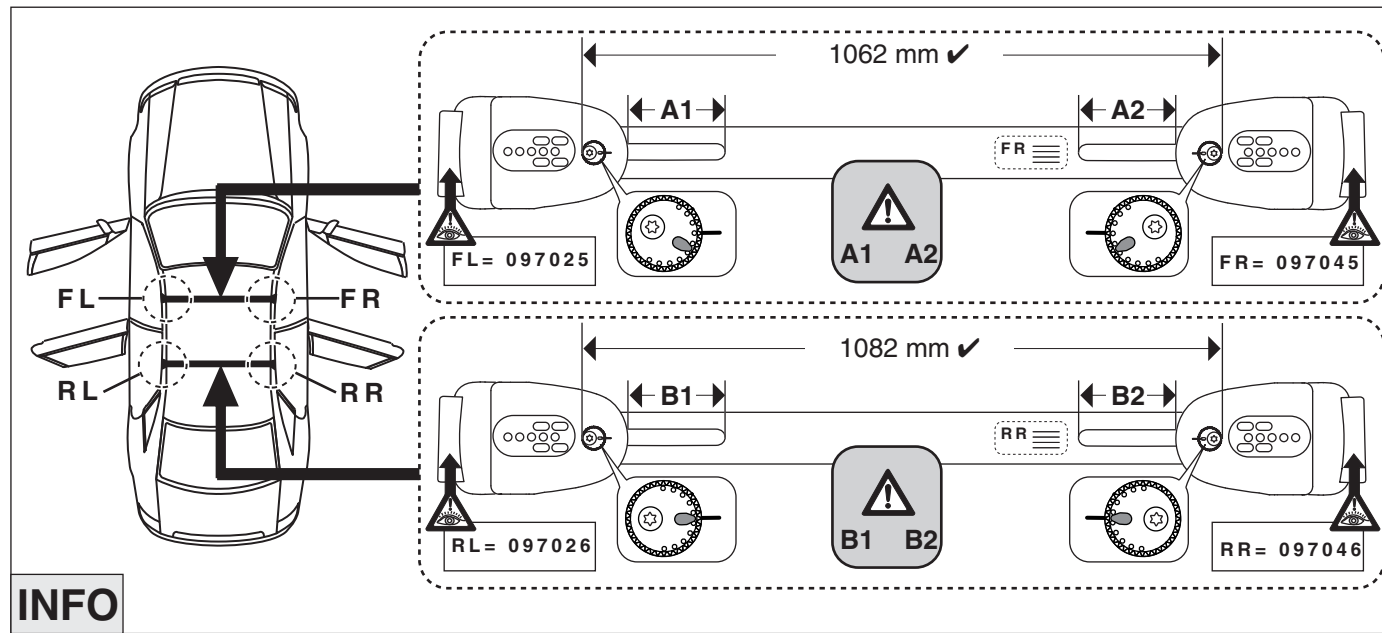

Atera SIGNO

Audi
A8 03/2010 – 11/2017

Atera SIGNO

Audi
A8 03/2010 – 11/2017

Part-No. : 044 244
Part-No. : 045 244

nur bei / only for Part-No.: 045 244

Atera
MADE IN GERMANY

Atera GmbH
Im Herrach 1
D-88299 Leutkirch
Internet: www.atera.de

Atera SIGNO

Audi
A8 03/2010 – 11/2017

INFO

Atera SIGNO

Audi
A8 03/2010 – 11/2017