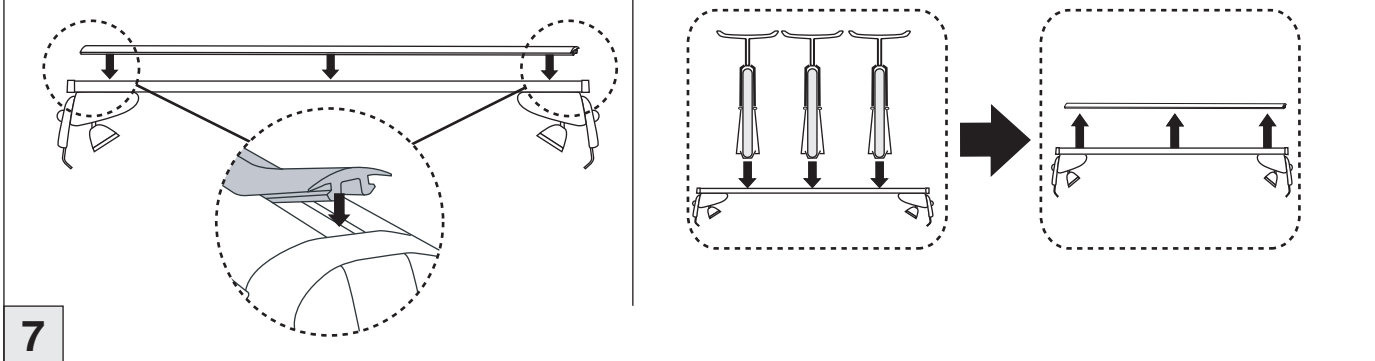

Atera SIGNO

Audi
A8 03/2010 – 11/2017

Atera SIGNO

Audi
A8 03/2010 – 11/2017

Part-No. : 044 244
Part-No. : 045 244

nur bei / only for Part-No.: 045 244

Atera
MADE IN GERMANY

Atera GmbH
Im Herrach 1
D-88299 Leutkirch
Internet: www.atera.de