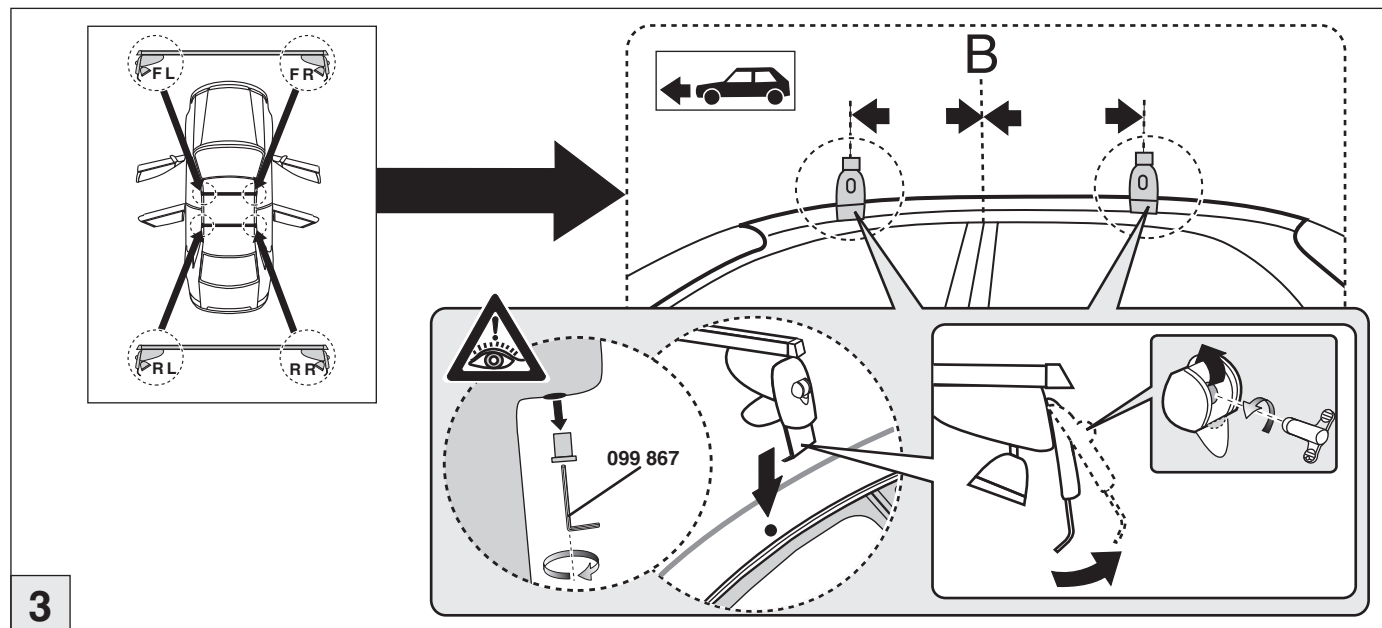

Atera SIGNO

Audi
A8 03/2010 – 11/2017

INFO

Atera SIGNO

Audi
A8 03/2010 – 11/2017