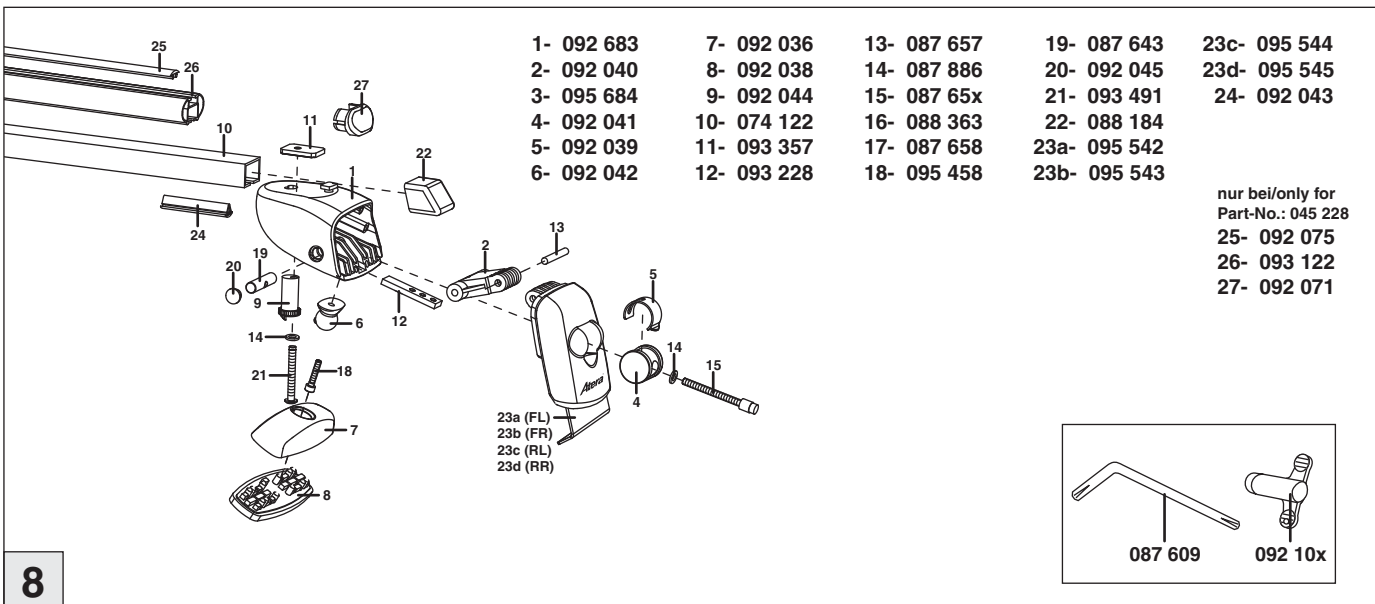

Atera SIGNO

Renault Scenic 06/2009–10/2016
Renault Scenic XL 06/2009–10/2016

6

nur bei / only for Part-No.: 045 228

7

8

Atera SIGNO

Renault
Scenic 06/2009 – 10/2016
Scenic XL 06/2009 – 10/2016
Part-No. : 044 228
Part-No. : 045 228

Atera
MADE IN GERMANY

Atera GmbH
Im Herrach 1
D-88299 Leutkirch
Internet: www.atera.de

Atera SIGNO

Renault Scenic 06/2009–10/2016
Renault Scenic XL 06/2009–10/2016

Atera SIGNO

Renault Scenic 06/2009–10/2016
Renault Scenic XL 06/2009–10/2016