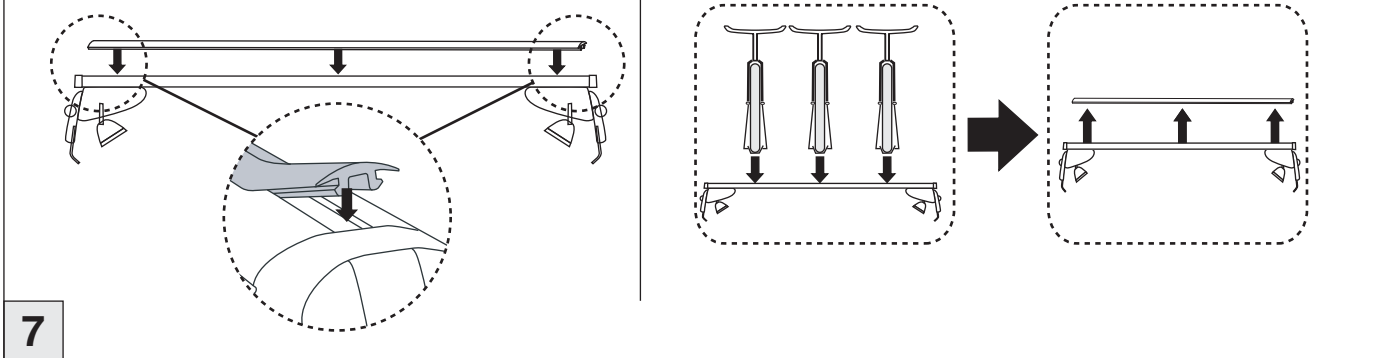

Atera SIGNO

Renault Scenic 06/2009–10/2016
Renault Scenic XL 06/2009–10/2016

6

nur bei / only for Part-No.: 045 228

7

8

Atera SIGNO

Renault
Scenic 06/2009 – 10/2016
Scenic XL 06/2009 – 10/2016
Part-No. : 044 228
Part-No. : 045 228