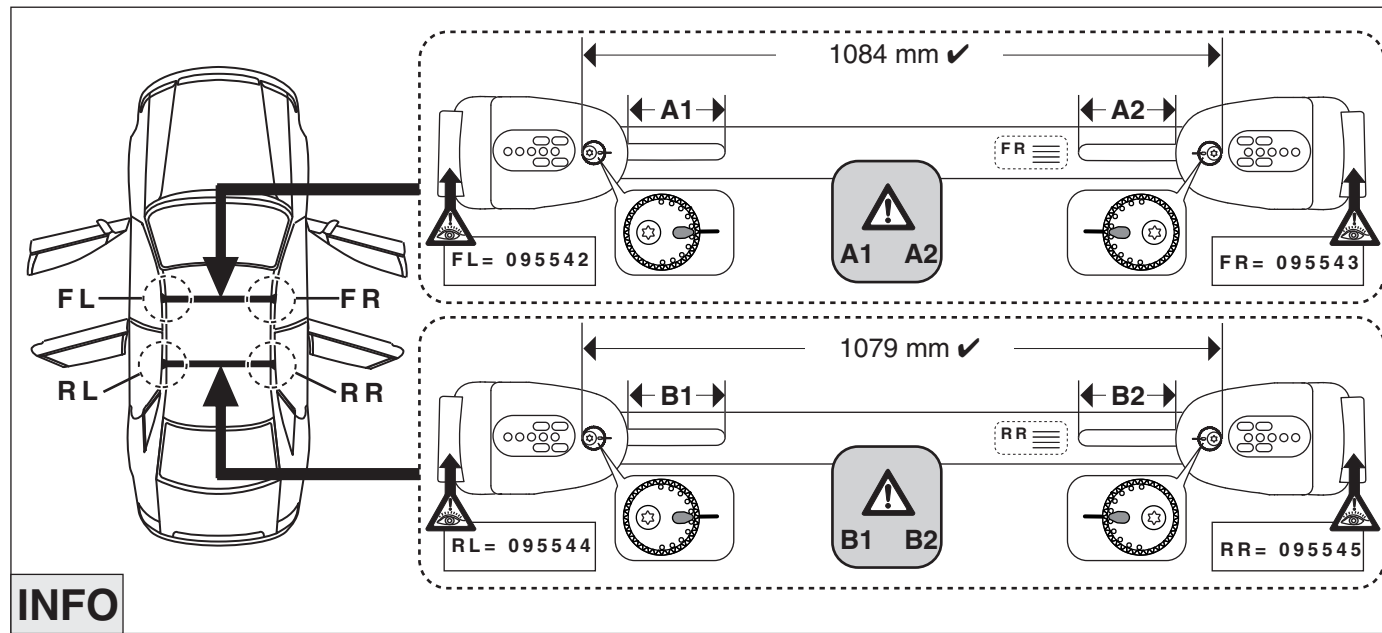

Atera SIGNO

Renault Scenic 06/2009–10/2016
Renault Scenic XL 06/2009–10/2016

6

nur bei / only for Part-No.: 045 228

7

8

Atera SIGNO

Renault
Scenic 06/2009 – 10/2016
Scenic XL 06/2009 – 10/2016
Part-No. : 044 228
Part-No. : 045 228

Atera
MADE IN GERMANY

Atera GmbH
Im Herrach 1
D-88299 Leutkirch
Internet: www.atera.de

Atera SIGNO

Renault Scenic 06/2009–10/2016
Renault Scenic XL 06/2009–10/2016

Atera SIGNO

Renault Scenic 06/2009–10/2016
Renault Scenic XL 06/2009–10/2016