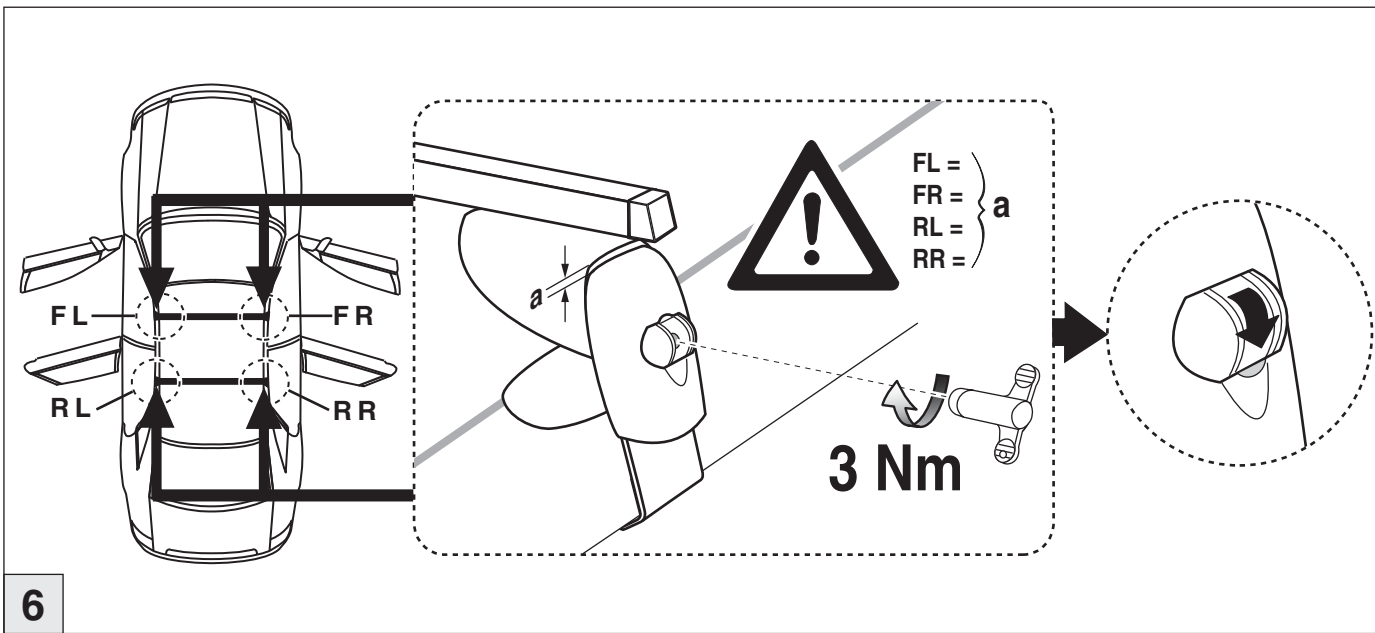

Atera SIGNO

Renault Scenic 06/2009–10/2016
Renault Scenic XL 06/2009–10/2016

6

nur bei / only for Part-No.: 045 228

7

8

Atera SIGNO

Renault
Scenic 06/2009 – 10/2016
Scenic XL 06/2009 – 10/2016
Part-No. : 044 228
Part-No. : 045 228