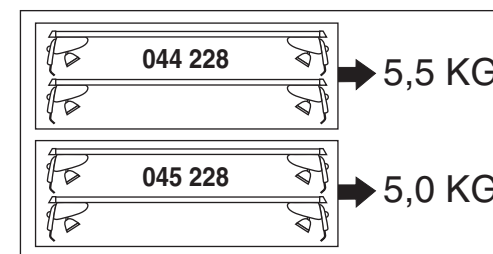

Atera SIGNO

Renault Scenic 06/2009–10/2016
Renault Scenic XL 06/2009–10/2016

6

nur bei / only for Part-No.: 045 228

7

8

Atera SIGNO

Renault
Scenic 06/2009 – 10/2016
Scenic XL 06/2009 – 10/2016
Part-No. : 044 228
Part-No. : 045 228