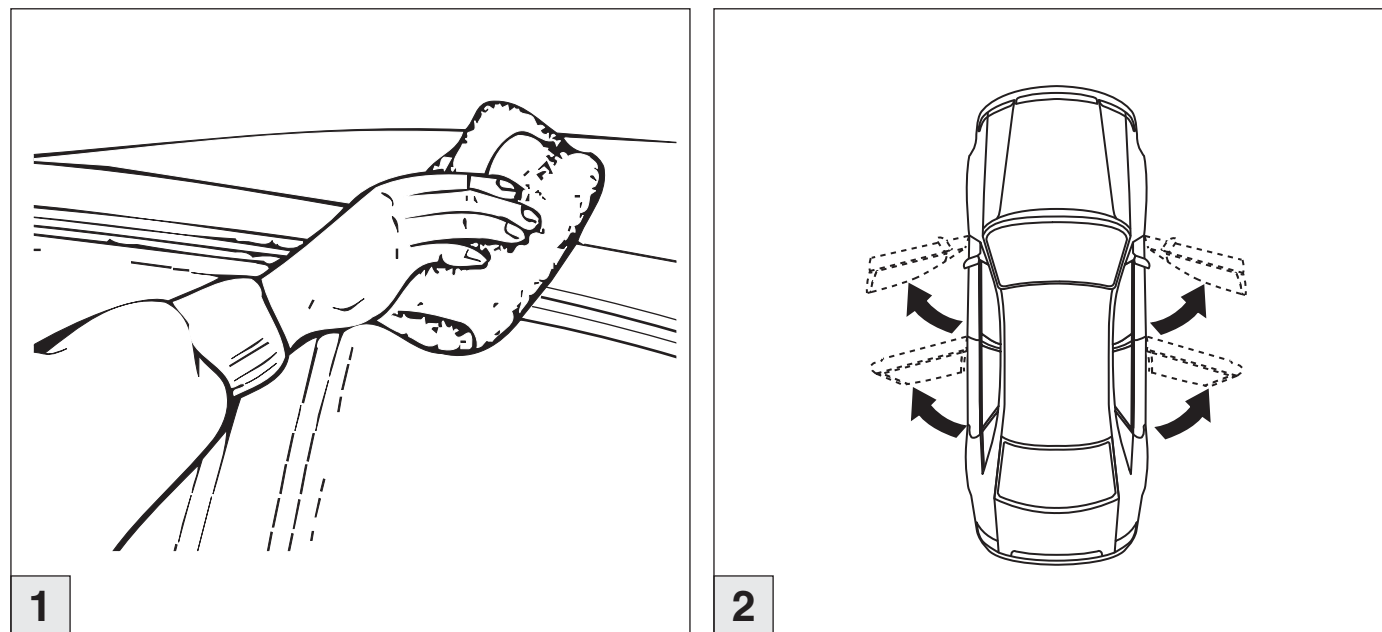

Atera SIGNO

Renault Scenic 06/2009–10/2016
Renault Scenic XL 06/2009–10/2016