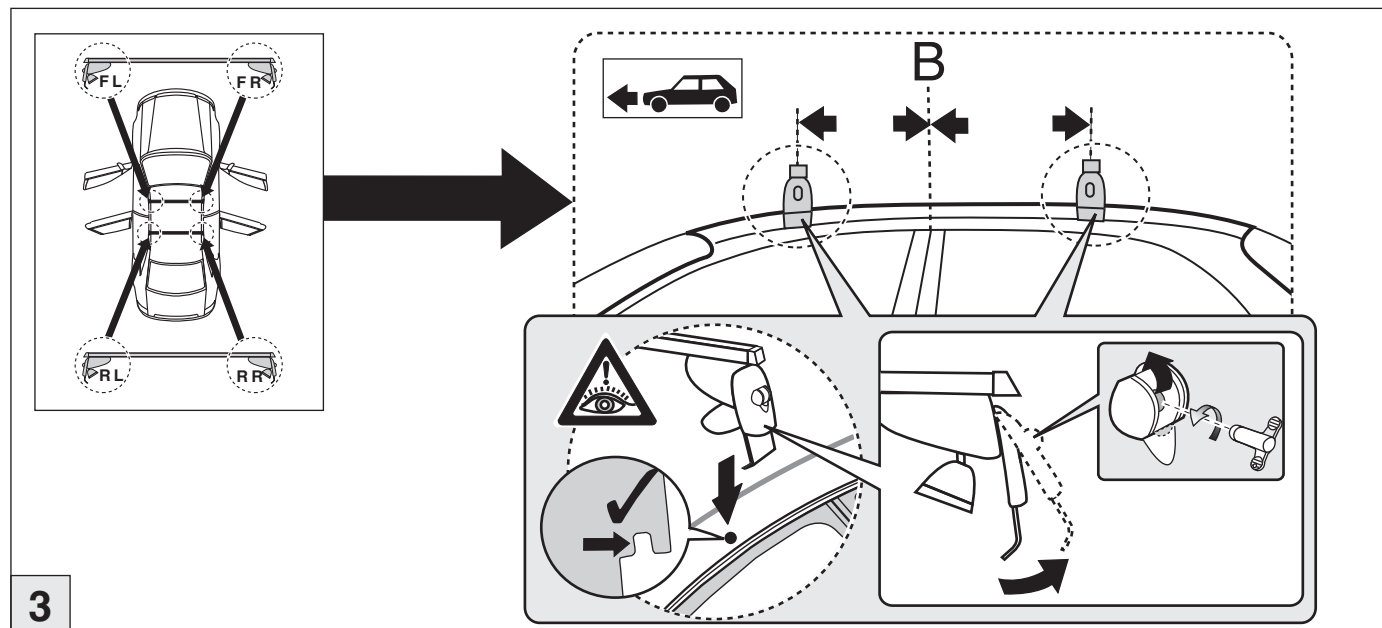

Atera SIGNO

Renault Scenic 06/2009–10/2016
Renault Scenic XL 06/2009–10/2016