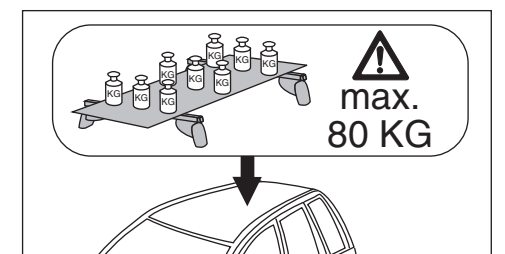

Atera SIGNO

Renault Scenic 06/2009–10/2016
Renault Scenic XL 06/2009–10/2016

6

nur bei / only for Part-No.: 045 228

7

8

Atera SIGNO

Renault
Scenic 06/2009 – 10/2016
Scenic XL 06/2009 – 10/2016
Part-No. : 044 228
Part-No. : 045 228