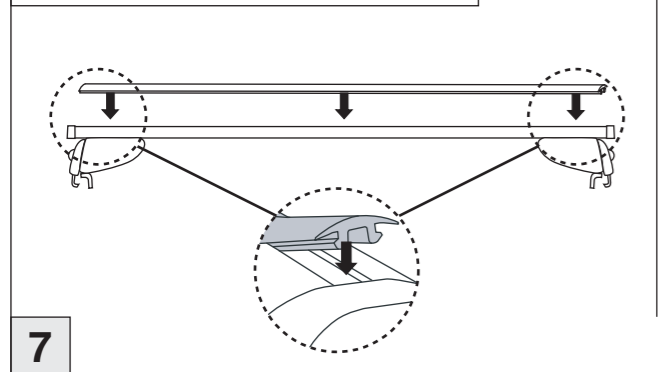

nur bei / only for Part-No.: 045 218