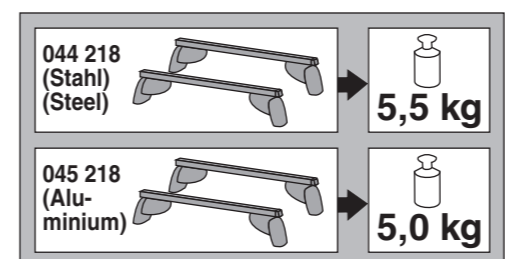

Art. Nr. / Part-No. : 044 218
Art. Nr. / Part-No. : 045 218

Atera Atera GmbH
Im Herrach 1
D-88299 Leutkirch
Internet: www.atera.de

Atera SIGNO

Opel Insignia Sports Tourer
Opel Insignia Sports Tourer

03/2009–06/2017
06/2017–