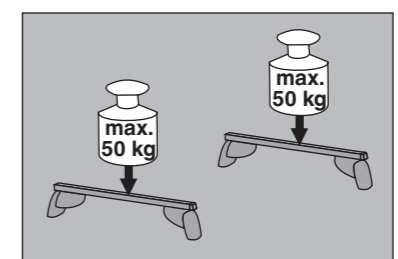

Atera Atera GmbH
Im Herrach 1
D-88299 Leutkirch
Internet: www.atera.de