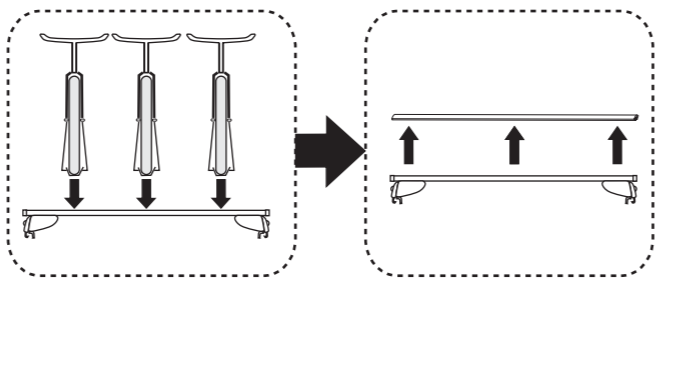

nur bei / only for Part-No.: 045 218

Atera SIGNO

Opel Insignia
Sports Tourer 03/2009 – 06/2017
Sports Tourer 06/2017 –
Country Tourer 01/2014 – 10/2017
Country Tourer 10/2017 –
GSI Sports Tourer 04/2018 –