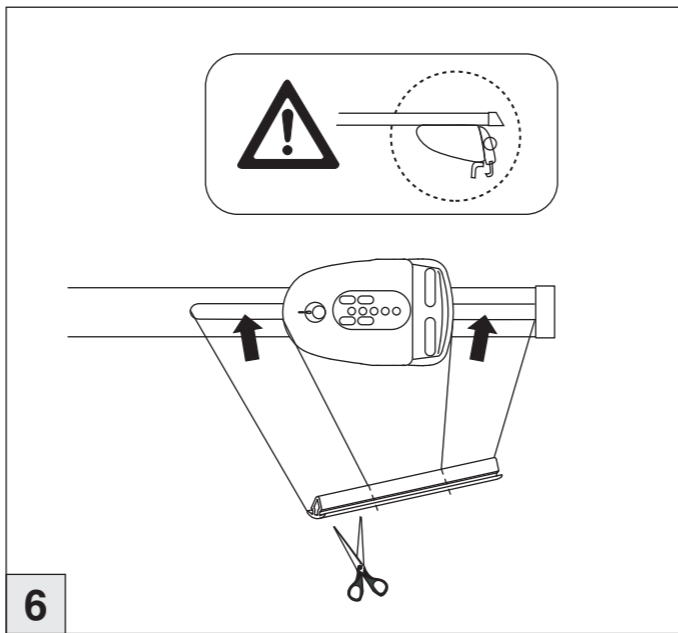

nur bei / only for Part-No.: 045 218

Atera SIGNO

Opel Insignia
Sports Tourer 03/2009 – 06/2017
Sports Tourer 06/2017 –
Country Tourer 01/2014 – 10/2017
Country Tourer 10/2017 –
GSI Sports Tourer 04/2018 –