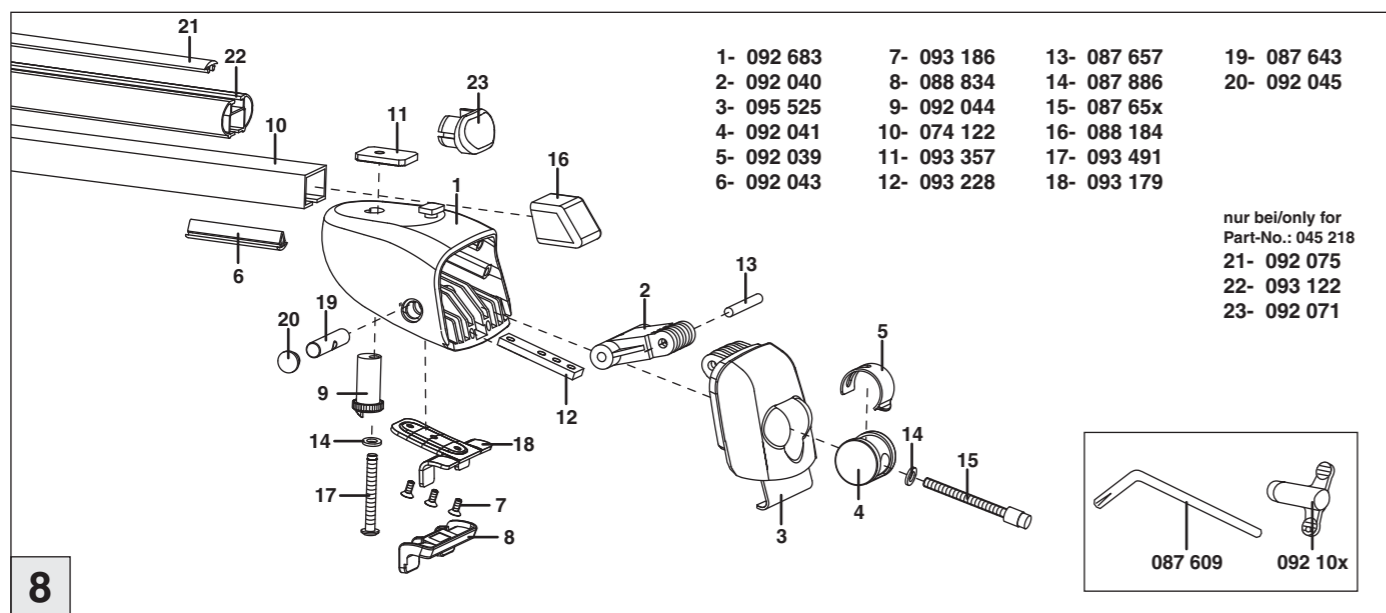

nur bei / only for Part-No.: 045 218

Atera SIGNO

Opel Insignia
Sports Tourer 03/2009 – 06/2017
Sports Tourer 06/2017 –
Country Tourer 01/2014 – 10/2017
Country Tourer 10/2017 –
GSI Sports Tourer 04/2018 –

Art. Nr. / Part-No. : 044 218
Art. Nr. / Part-No. : 045 218

Atera Atera GmbH
Im Herrach 1
D-88299 Leutkirch
Internet: www.atera.de

Atera SIGNO

Opel Insignia Sports Tourer
Opel Insignia Sports Tourer

03/2009–06/2017
06/2017–