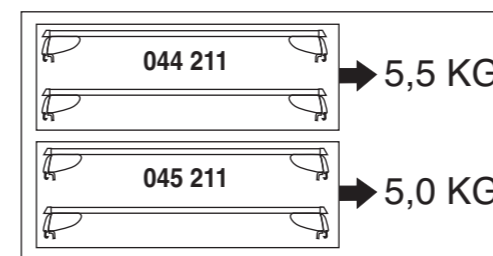

Atera SIGNO

Fiat Fiorino 02/2008–
mit Reling/with rail

nur bei / only for Part-No.: 045 211

Atera SIGNO

Fiat
Fiorino 02/2008–
(mit Reling/with rail)

Part-No. : 044 211
Part-No. : 045 211

Atera
MADE IN GERMANY