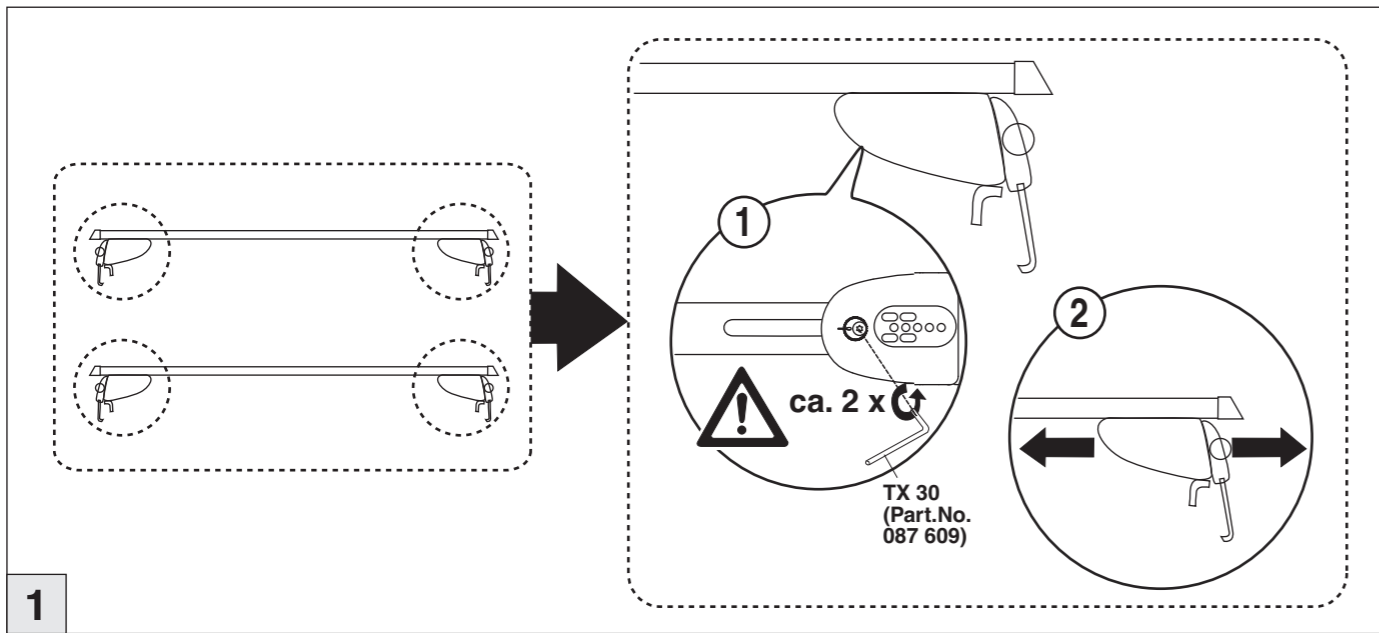

Atera SIGNO

Fiat Fiorino 02/2008–
mit Reling/with rail