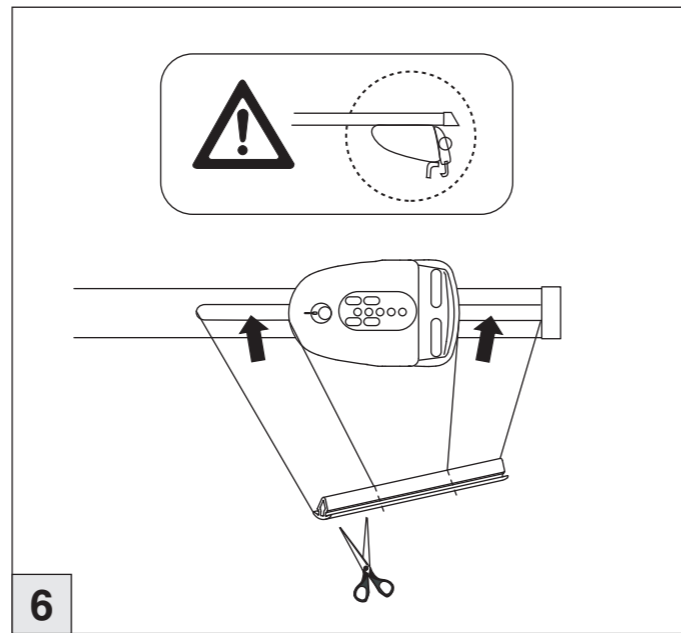

Atera SIGNO

Fiat Fiorino 02/2008–
mit Reling/with rail

nur bei / only for Part-No.: 045 211

Atera SIGNO

Fiat
Fiorino 02/2008–
(mit Reling/with rail)

Part-No. : 044 211
Part-No. : 045 211

Atera
MADE IN GERMANY