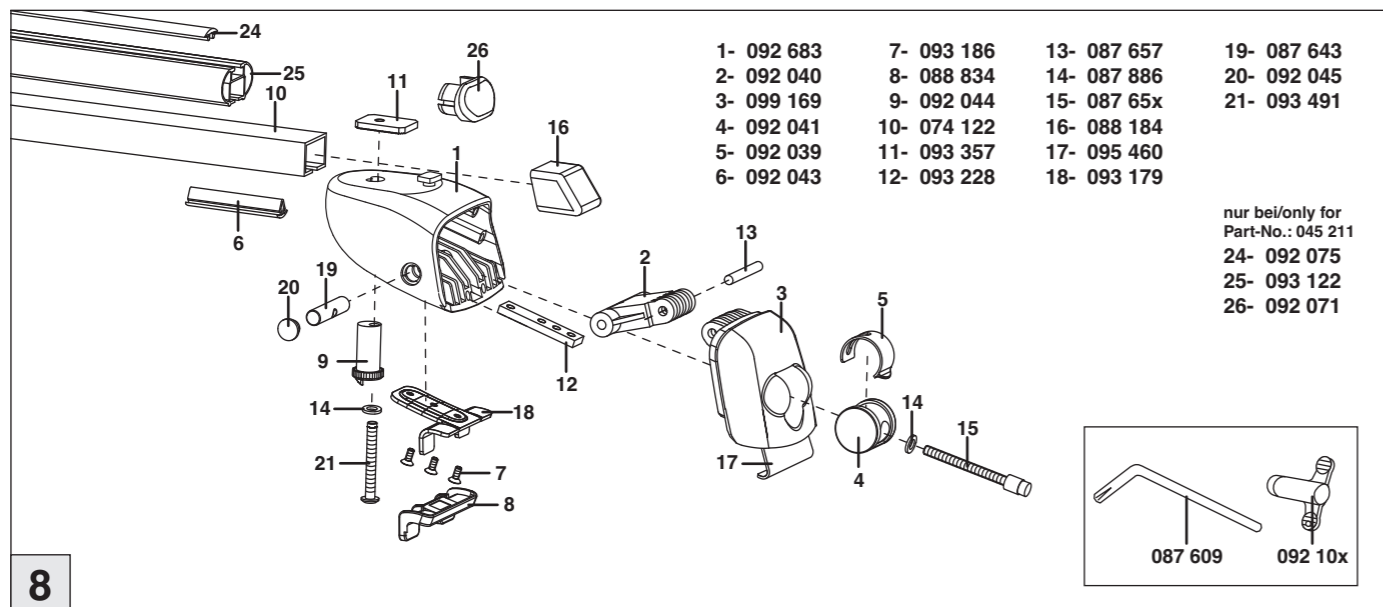

Atera SIGNO

Fiat Fiorino 02/2008–
mit Reling/with rail

nur bei / only for Part-No.: 045 211

Atera SIGNO

Fiat
Fiorino 02/2008–
(mit Reling/with rail)

Part-No. : 044 211
Part-No. : 045 211

Atera
MADE IN GERMANY