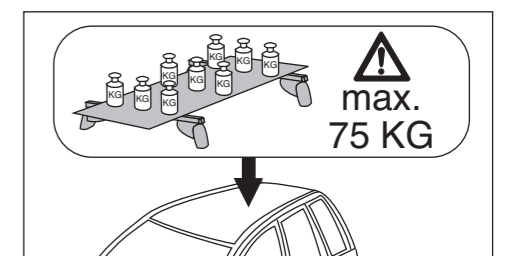

Atera SIGNO

Fiat Fiorino 02/2008–
mit Reling/with rail

nur bei / only for Part-No.: 045 211

Atera SIGNO

Fiat
Fiorino 02/2008–
(mit Reling/with rail)

Part-No. : 044 211
Part-No. : 045 211

Atera
MADE IN GERMANY