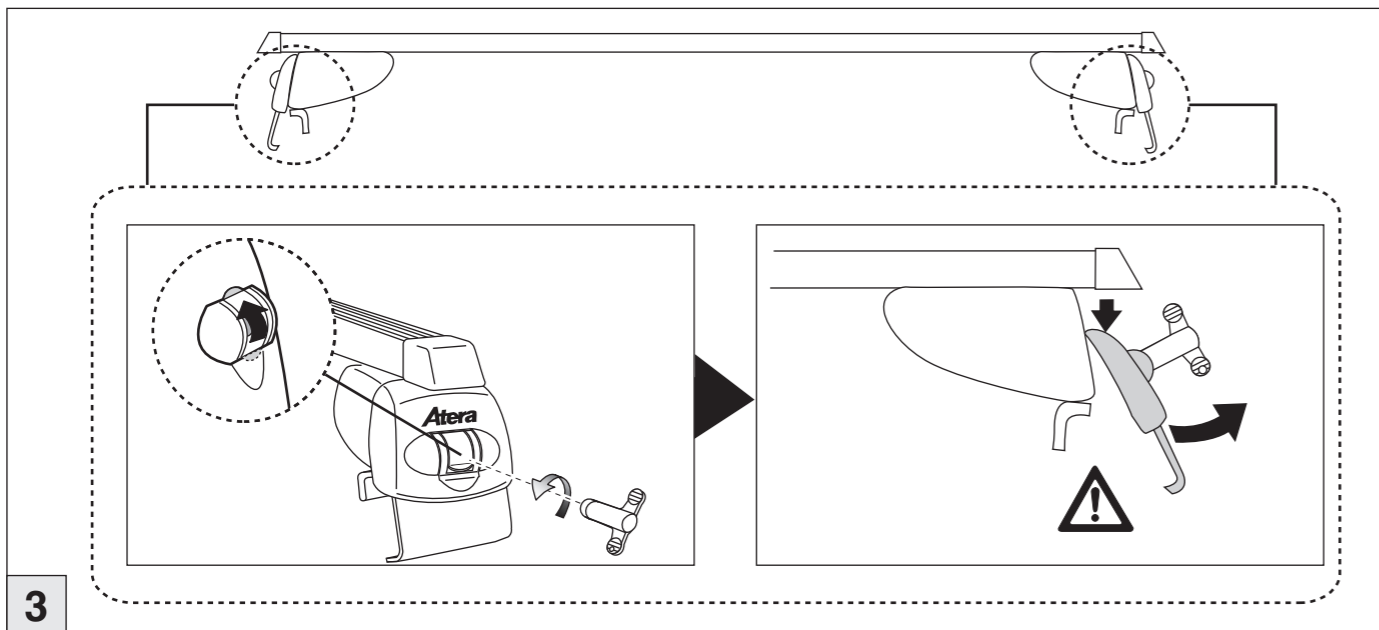

Atera SIGNO

Fiat Fiorino 02/2008–
mit Reling/with rail