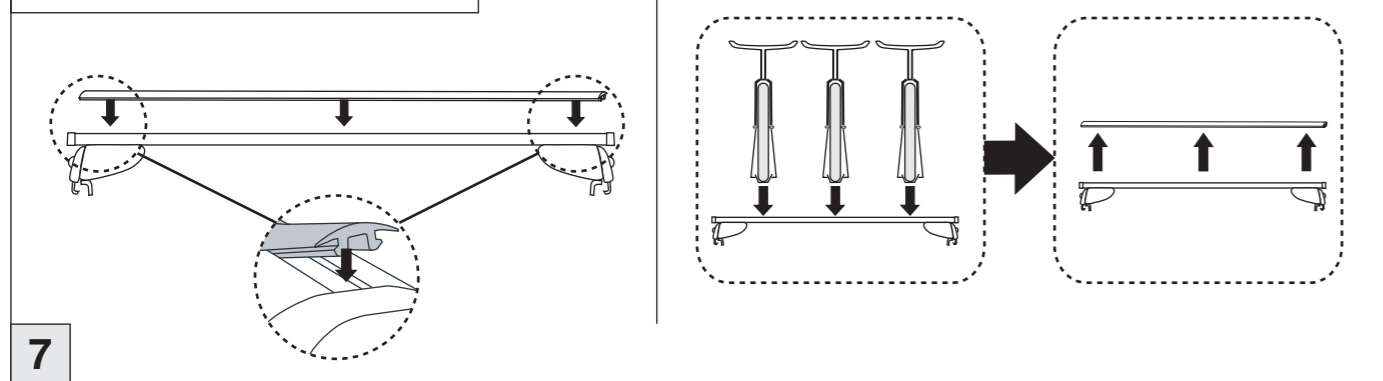

Atera SIGNO

Fiat Fiorino 02/2008–
mit Reling/with rail

nur bei / only for Part-No.: 045 211

Atera SIGNO

Fiat
Fiorino 02/2008–
(mit Reling/with rail)

Part-No. : 044 211
Part-No. : 045 211

Atera
MADE IN GERMANY