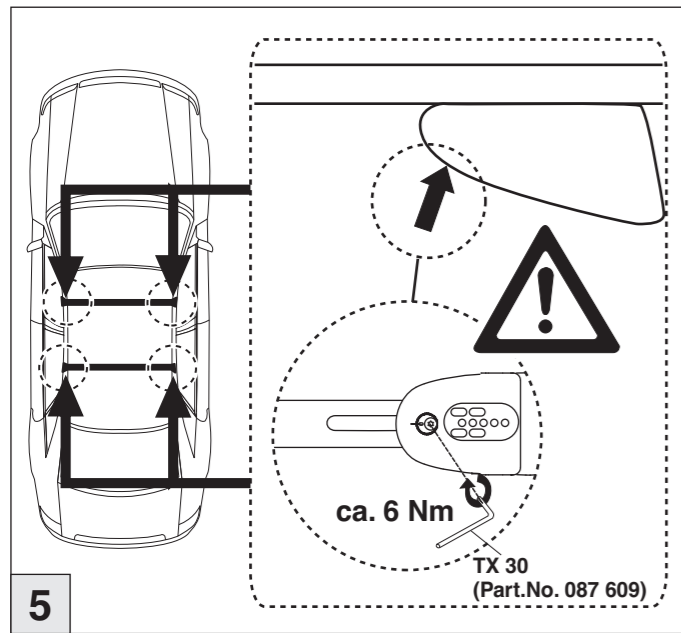

Atera SIGNO

Fiat Fiorino 02/2008–
mit Reling/with rail

nur bei / only for Part-No.: 045 211

Atera SIGNO

Fiat
Fiorino 02/2008–
(mit Reling/with rail)

Part-No. : 044 211
Part-No. : 045 211

Atera
MADE IN GERMANY