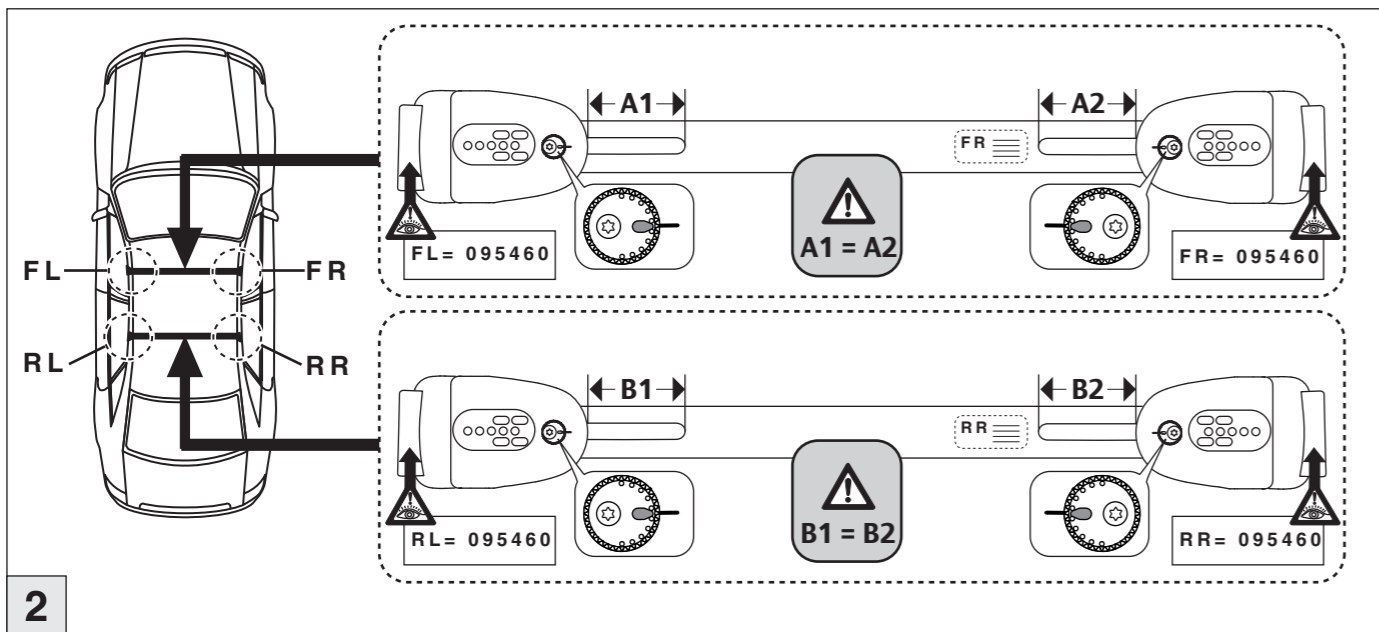

Atera SIGNO

Fiat Fiorino 02/2008–
mit Reling/with rail

nur bei / only for Part-No.: 045 211

Atera SIGNO

Fiat
Fiorino 02/2008–
(mit Reling/with rail)

Part-No. : 044 211
Part-No. : 045 211

Atera
MADE IN GERMANY

Atera GmbH
Im Herrach 1
D-88299 Leutkirch
Internet: www.atera.de

Atera SIGNO

Fiat Fiorino 02/2008–
mit Reling/with rail

Atera SIGNO

Fiat Fiorino 02/2008–
mit Reling/with rail