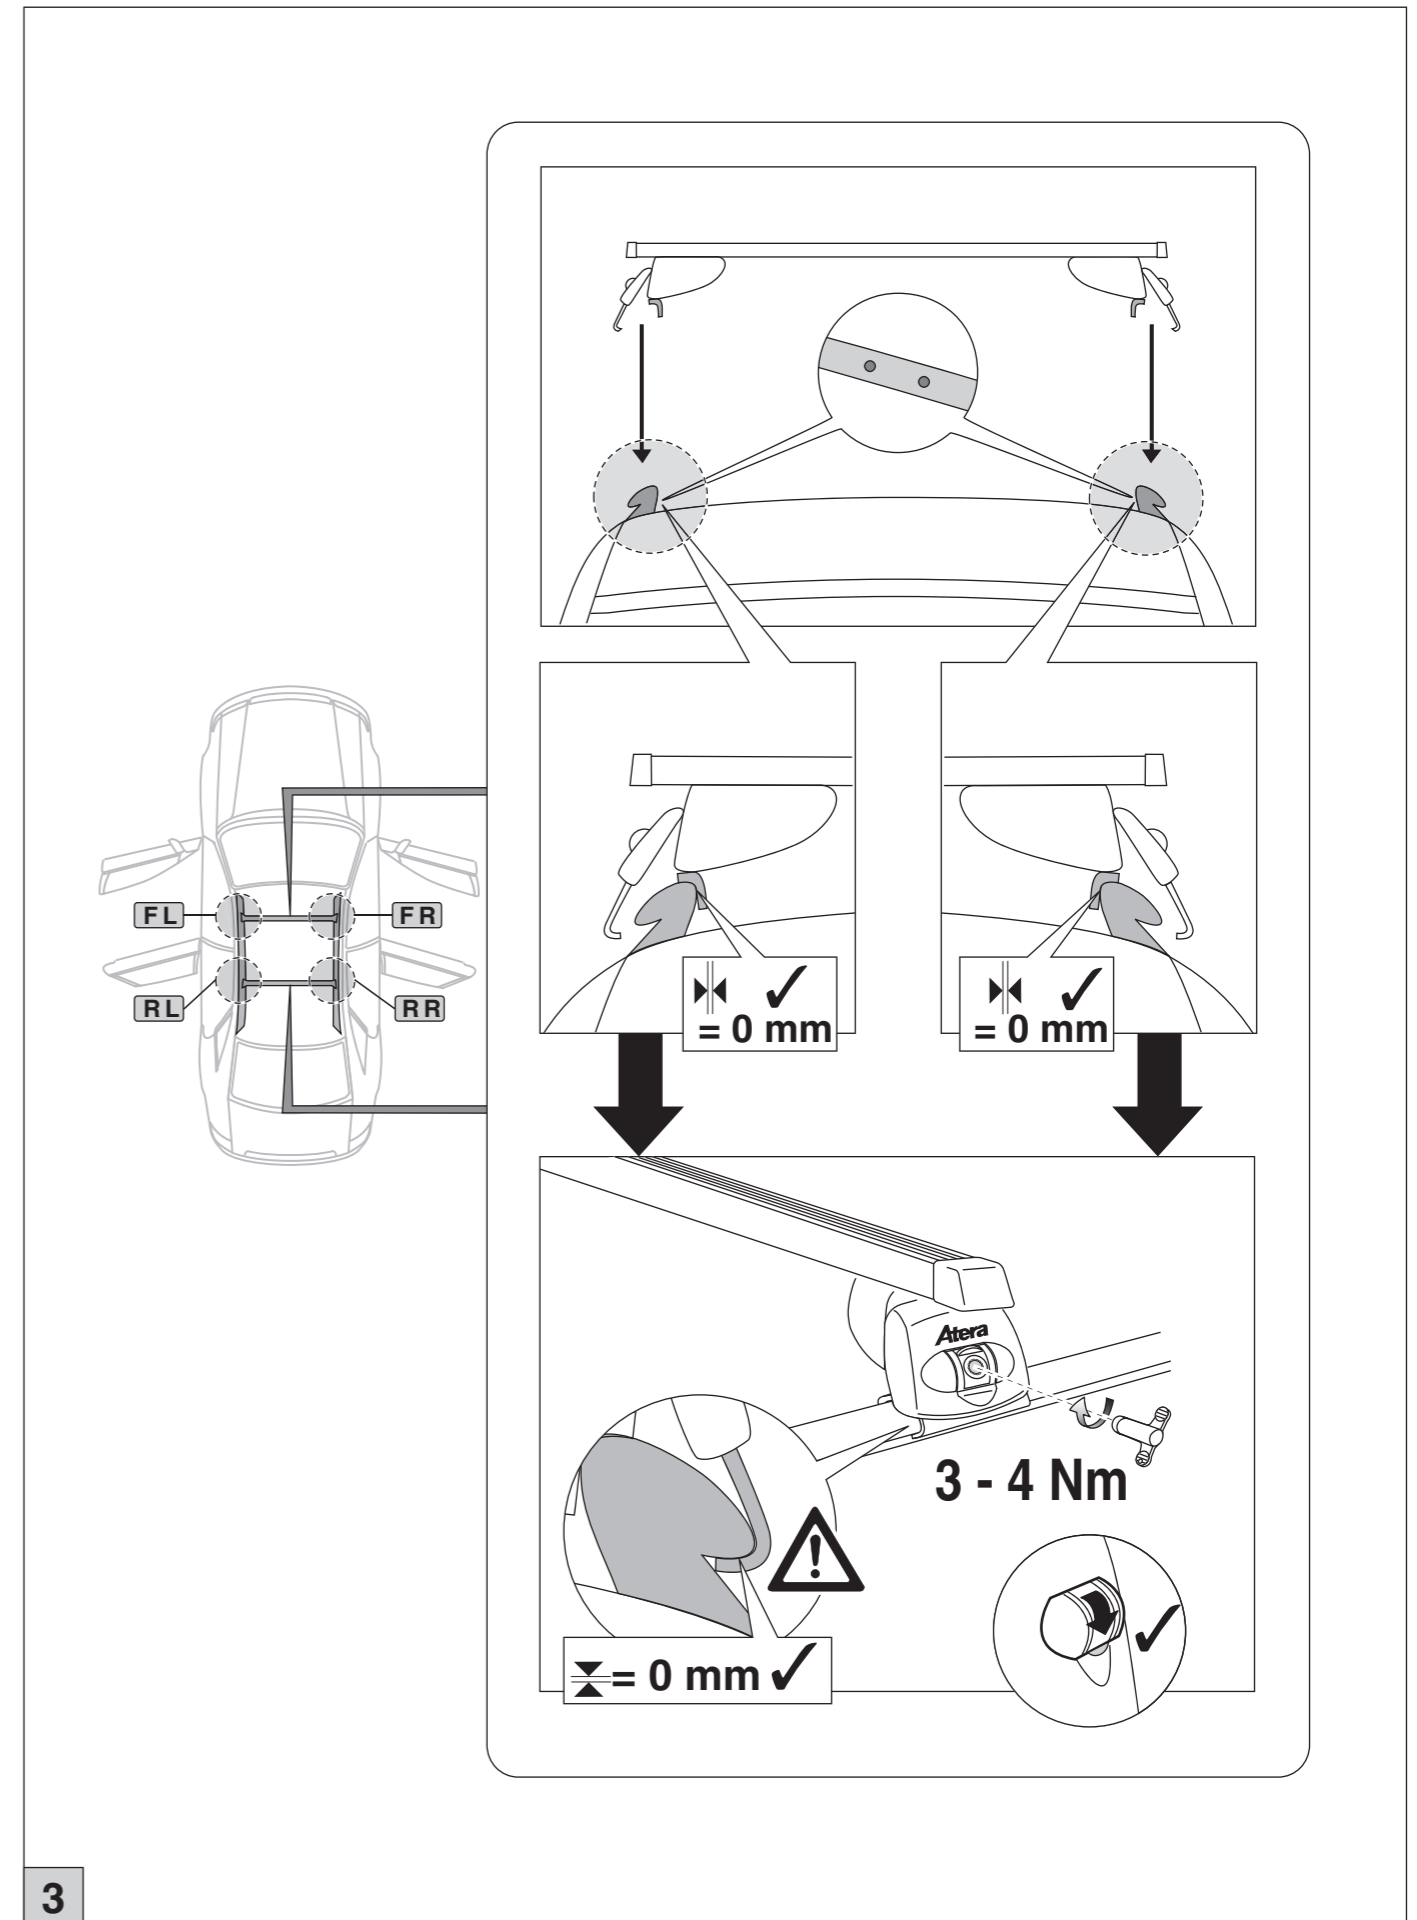

Atera SIGNO