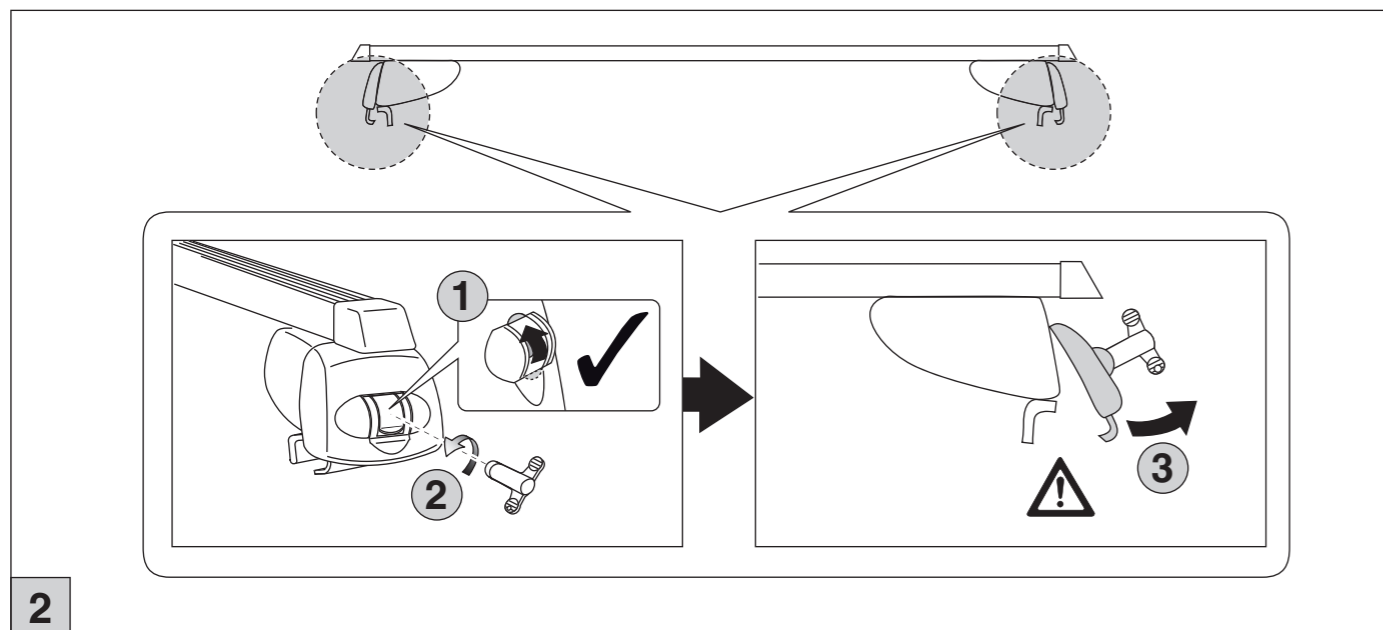

Atera SIGNO

INFO

1

2

Atera SIGNO

3