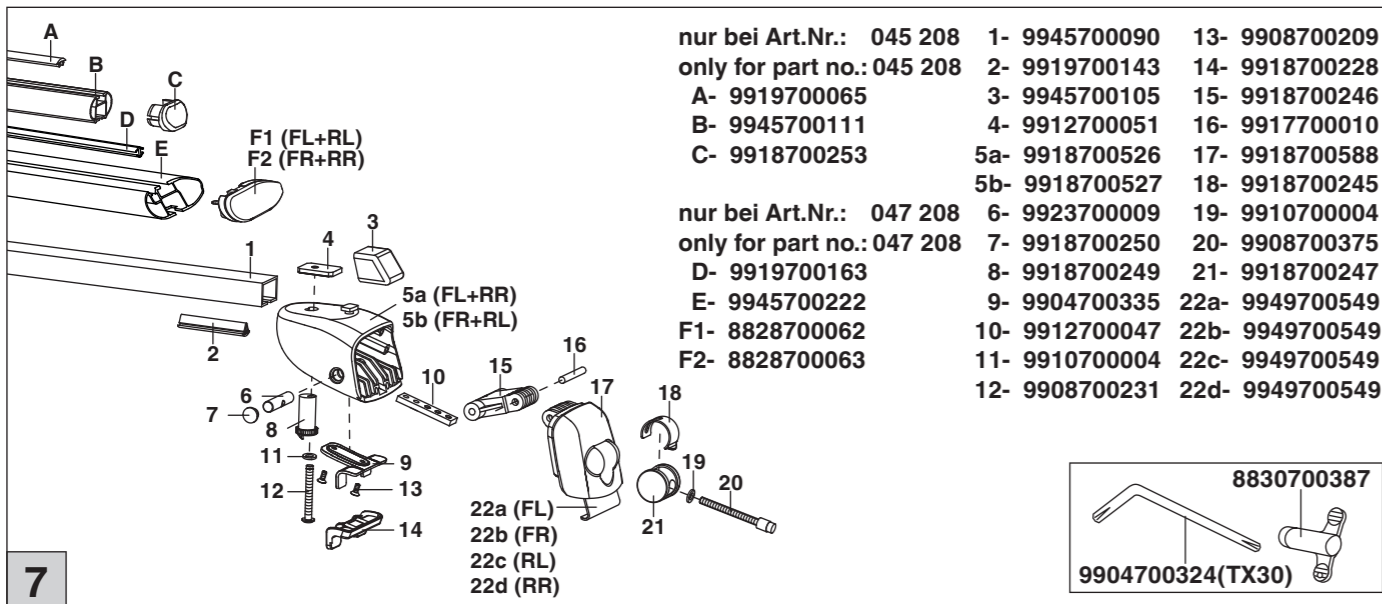

# Atera SIGNO

nur bei / only for Part-No.: 045 208

- nur bei Art.Nr.: 045 208  
only for part no.: 045 208
- |  |                |                 |
|--|----------------|-----------------|
| A- 9919700065  | 3- 9945700105  | 13- 9908700209  |
| B- 9945700111  | 4- 9912700051  | 14- 9918700228  |
| C- 9918700253  | 5a- 9918700526 | 15- 9918700246  |
|  | 5b- 9918700527 | 16- 9917700010  |
| nur bei Art.Nr.: 047 208<br>only for part no.: 047 208 | 6- 9923700009  | 17- 9918700588  |
| D- 9919700163  | 7- 9918700250  | 18- 9918700245  |
| E- 9945700222  | 8- 9918700249  | 19- 9910700004  |
| F1- 8828700062   | 9- 9904700335  | 20- 9908700375  |
| F2- 8828700063   | 10- 9912700047 | 21- 9918700247  |
|  | 11- 9910700004 | 22a- 9949700549 |
|  | 12- 9908700231 | 22b- 9949700549 |
|  |                | 22c- 9949700549 |
|  |                | 22d- 9949700549 |

# Atera SIGNO

Art.-Nr. / Part-No. : 044 208  
Art.-Nr. / Part-No. : 045 208  
Art.-Nr. / Part-No. : 047 208

Audi A3 Sportback Reling	09/2004 – 02/2013
Audi A6 Avant Reling	03/2005 – 09/2011
Audi A6 Allroad Reling	06/2006 – 05/2012
Audi Q7 Reling	02/2006 – 06/2015
Audi A4 Avant Reling	04/2008 – 11/2015
Audi A4 Avant Reling	11/2015 –
Audi A4 Allroad Reling	08/2009 – 06/2016
Audi A4 Allroad Reling	06/2016 –
Ford Focus Turnier Reling	04/2011 – 11/2014
Ford Focus Turnier Reling	11/2014 –
Ford Mondeo Turnier Reling	02/2012 – 01/2015
Seat Altea XL Reling	12/2006 –
Seat Altea Freetrack Reling	01/2008 –
Seat Ibiza ST Reling	07/2010 –
Seat Ateca Reling	07/2016 –
Seat Arona Reling	11/2017 –
Skoda Fabia Combi Reling	01/2015 –
VW Up Cross Reling	09/2013 –
VW Polo Cross Reling	06/2010 –
VW Golf VII Variant Reling	08/2013 –
VW Golf VII Sportsvan Reling	05/2014 –
VW Golf VII Alltrack Reling	04/2015 –