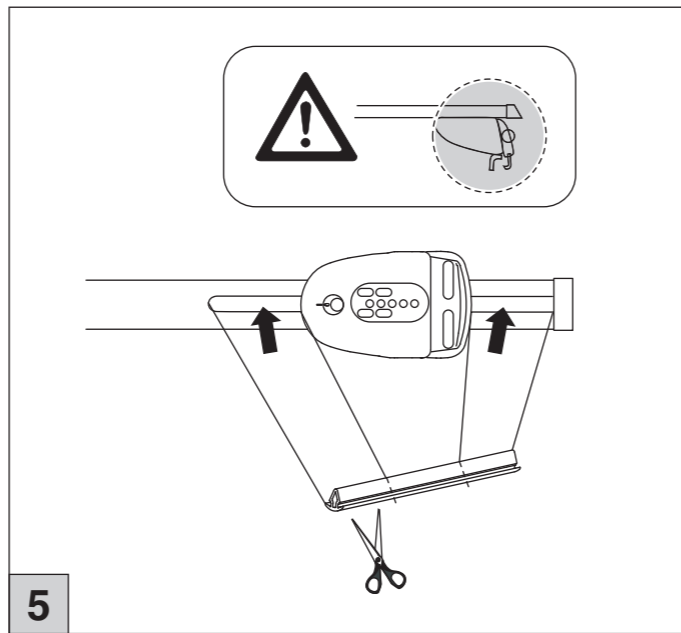

# Atera SIGNO

nur bei / only for Part-No.: 045 208

- nur bei Art.Nr.: 045 208  
only for part no.: 045 208
- |  |                |                 |
|--|----------------|-----------------|
| A- 9919700065  | 3- 9945700105  | 13- 9908700209  |
| B- 9945700111  | 4- 9912700051  | 14- 9918700228  |
| C- 9918700253  | 5a- 9918700526 | 15- 9918700246  |
|  | 5b- 9918700527 | 16- 9917700010  |
| nur bei Art.Nr.: 047 208<br>only for part no.: 047 208 | 6- 9923700009  | 17- 9918700588  |
| D- 9919700163  | 7- 9918700250  | 18- 9918700245  |
| E- 9945700222  | 8- 9918700249  | 19- 9910700004  |
| F1- 8828700062   | 9- 9904700335  | 20- 9908700375  |
| F2- 8828700063   | 10- 9912700047 | 21- 9918700247  |
|  | 11- 9910700004 | 22a- 9949700549 |
|  | 12- 9908700231 | 22b- 9949700549 |
|  |                | 22c- 9949700549 |
|  |                | 22d- 9949700549 |

# Atera SIGNO

Art.-Nr. / Part-No. : 044 208  
Art.-Nr. / Part-No. : 045 208  
Art.-Nr. / Part-No. : 047 208

Audi A3 Sportback Reling	09/2004 – 02/2013
Audi A6 Avant Reling	03/2005 – 09/2011
Audi A6 Allroad Reling	06/2006 – 05/2012
Audi Q7 Reling	02/2006 – 06/2015
Audi A4 Avant Reling	04/2008 – 11/2015
Audi A4 Avant Reling	11/2015 –
Audi A4 Allroad Reling	08/2009 – 06/2016
Audi A4 Allroad Reling	06/2016 –
Ford Focus Turnier Reling	04/2011 – 11/2014
Ford Focus Turnier Reling	11/2014 –
Ford Mondeo Turnier Reling	02/2012 – 01/2015
Seat Altea XL Reling	12/2006 –
Seat Altea Freetrack Reling	01/2008 –
Seat Ibiza ST Reling	07/2010 –
Seat Ateca Reling	07/2016 –
Seat Arona Reling	11/2017 –
Skoda Fabia Combi Reling	01/2015 –
VW Up Cross Reling	09/2013 –
VW Polo Cross Reling	06/2010 –
VW Golf VII Variant Reling	08/2013 –
VW Golf VII Sportsvan Reling	05/2014 –
VW Golf VII Alltrack Reling	04/2015 –