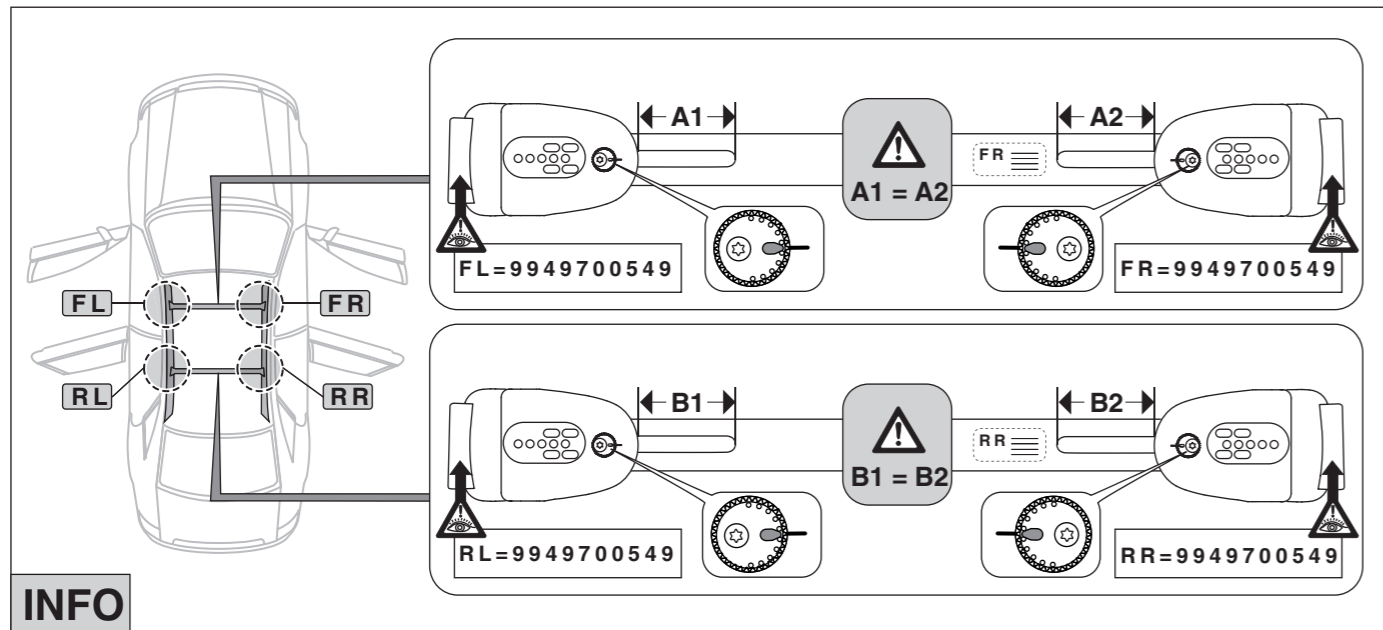

# Atera SIGNO

nur bei / only for Part-No.: 045 208

- nur bei Art.Nr.: 045 208  
only for part no.: 045 208
- |  |                |                 |
|--|----------------|-----------------|
| A- 9919700065  | 3- 9945700105  | 13- 9908700209  |
| B- 9945700111  | 4- 9912700051  | 14- 9918700228  |
| C- 9918700253  | 5a- 9918700526 | 15- 9918700246  |
|  | 5b- 9918700527 | 16- 9917700010  |
| nur bei Art.Nr.: 047 208<br>only for part no.: 047 208 | 6- 9923700009  | 17- 9918700588  |
| D- 9919700163  | 7- 9918700250  | 18- 9918700245  |
| E- 9945700222  | 8- 9918700249  | 19- 9910700004  |
| F1- 8828700062   | 9- 9904700335  | 20- 9908700375  |
| F2- 8828700063   | 10- 9912700047 | 21- 9918700247  |
|  | 11- 9910700004 | 22a- 9949700549 |
|  | 12- 9908700231 | 22b- 9949700549 |
|  |                | 22c- 9949700549 |
|  |                | 22d- 9949700549 |

# Atera SIGNO

Art.-Nr. / Part-No. : 044 208  
Art.-Nr. / Part-No. : 045 208  
Art.-Nr. / Part-No. : 047 208

Audi A3 Sportback Reling	09/2004 – 02/2013
Audi A6 Avant Reling	03/2005 – 09/2011
Audi A6 Allroad Reling	06/2006 – 05/2012
Audi Q7 Reling	02/2006 – 06/2015
Audi A4 Avant Reling	04/2008 – 11/2015
Audi A4 Avant Reling	11/2015 –
Audi A4 Allroad Reling	08/2009 – 06/2016
Audi A4 Allroad Reling	06/2016 –
Ford Focus Turnier Reling	04/2011 – 11/2014
Ford Focus Turnier Reling	11/2014 –
Ford Mondeo Turnier Reling	02/2012 – 01/2015
Seat Altea XL Reling	12/2006 –
Seat Altea Freetrack Reling	01/2008 –
Seat Ibiza ST Reling	07/2010 –
Seat Ateca Reling	07/2016 –
Seat Arona Reling	11/2017 –
Skoda Fabia Combi Reling	01/2015 –
VW Up Cross Reling	09/2013 –
VW Polo Cross Reling	06/2010 –
VW Golf VII Variant Reling	08/2013 –
VW Golf VII Sportsvan Reling	05/2014 –
VW Golf VII Alltrack Reling	04/2015 –

# Atera SIGNO

INFO

1

2