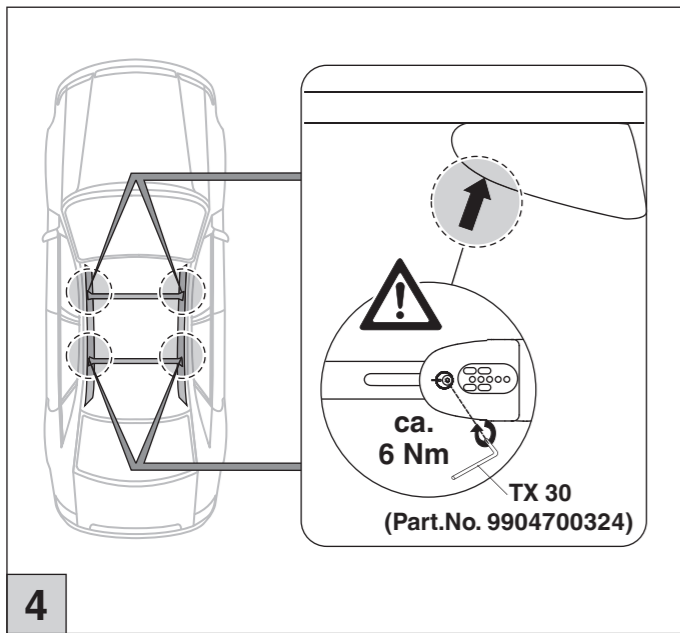

# Atera SIGNO

nur bei / only for Part-No.: 045 208

- nur bei Art.Nr.: 045 208  
only for part no.: 045 208
- |  |                |                 |
|--|----------------|-----------------|
| A- 9919700065  | 3- 9945700105  | 13- 9908700209  |
| B- 9945700111  | 4- 9912700051  | 14- 9918700228  |
| C- 9918700253  | 5a- 9918700526 | 15- 9918700246  |
|  | 5b- 9918700527 | 16- 9917700010  |
| nur bei Art.Nr.: 047 208<br>only for part no.: 047 208 | 6- 9923700009  | 17- 9918700588  |
| D- 9919700163  | 7- 9918700250  | 18- 9918700245  |
| E- 9945700222  | 8- 9918700249  | 19- 9910700004  |
| F1- 8828700062   | 9- 9904700335  | 20- 9908700375  |
| F2- 8828700063   | 10- 9912700047 | 21- 9918700247  |
|  | 11- 9910700004 | 22a- 9949700549 |
|  | 12- 9908700231 | 22b- 9949700549 |
|  |                | 22c- 9949700549 |
|  |                | 22d- 9949700549 |

# Atera SIGNO

Art.-Nr. / Part-No. : 044 208  
Art.-Nr. / Part-No. : 045 208  
Art.-Nr. / Part-No. : 047 208

Audi A3 Sportback Reling	09/2004 – 02/2013
Audi A6 Avant Reling	03/2005 – 09/2011
Audi A6 Allroad Reling	06/2006 – 05/2012
Audi Q7 Reling	02/2006 – 06/2015
Audi A4 Avant Reling	04/2008 – 11/2015
Audi A4 Avant Reling	11/2015 –
Audi A4 Allroad Reling	08/2009 – 06/2016
Audi A4 Allroad Reling	06/2016 –
Ford Focus Turnier Reling	04/2011 – 11/2014
Ford Focus Turnier Reling	11/2014 –
Ford Mondeo Turnier Reling	02/2012 – 01/2015
Seat Altea XL Reling	12/2006 –
Seat Altea Freetrack Reling	01/2008 –
Seat Ibiza ST Reling	07/2010 –
Seat Ateca Reling	07/2016 –
Seat Arona Reling	11/2017 –
Skoda Fabia Combi Reling	01/2015 –
VW Up Cross Reling	09/2013 –
VW Polo Cross Reling	06/2010 –
VW Golf VII Variant Reling	08/2013 –
VW Golf VII Sportsvan Reling	05/2014 –
VW Golf VII Alltrack Reling	04/2015 –