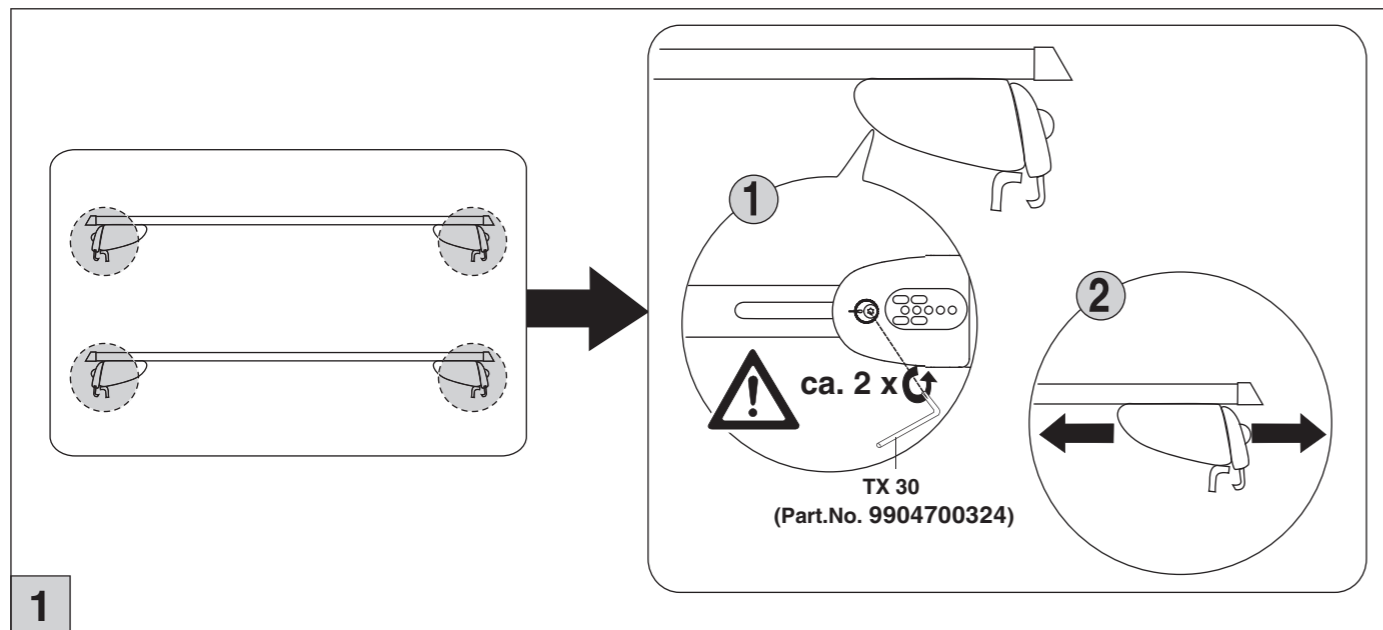

Atera SIGNO

INFO

1

2

Atera SIGNO

3