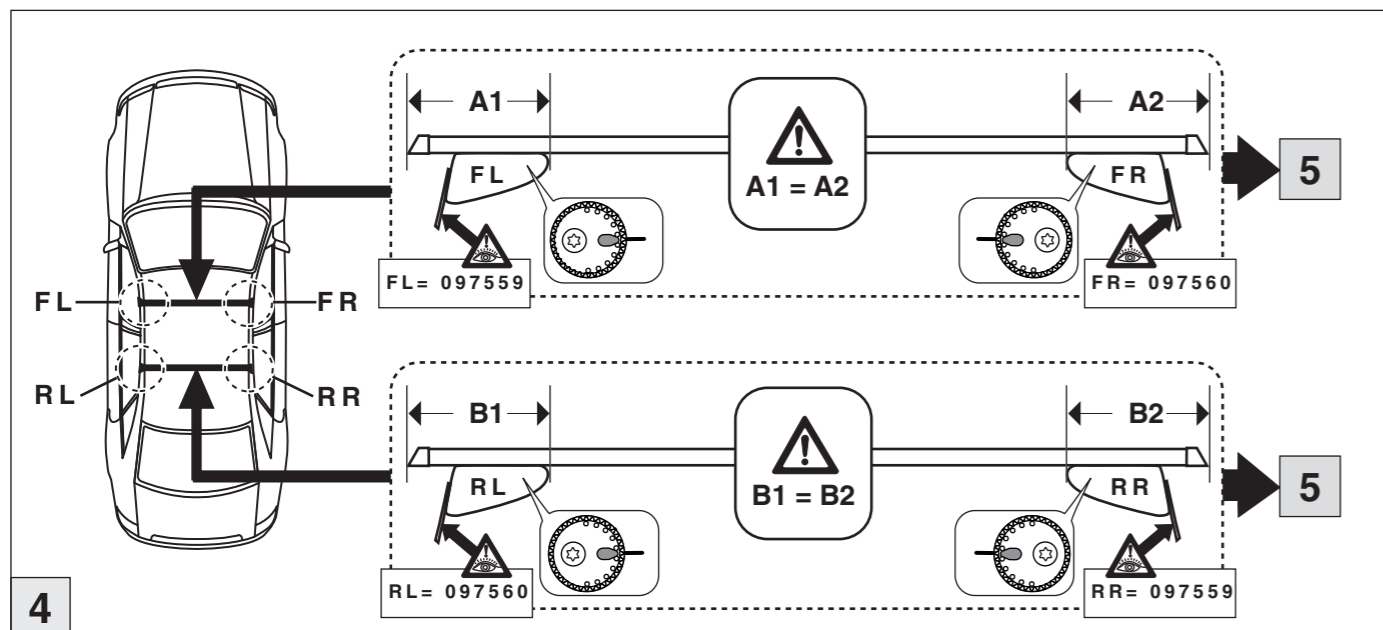

Atera SIGNO

Mitsubishi ASX 06/2010-

Citroën C4 Aircross
Peugeot 4008

04/2012-
08/2012-