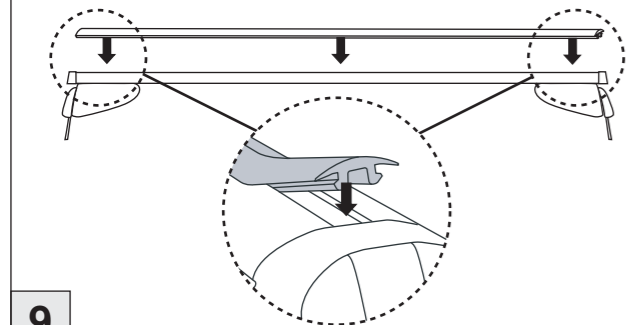

# Atera SIGNO

Mitsubishi ASX 06/2010–

Citroën C4 Aircross 04/2012–  
Peugeot 4008 08/2012–

nur bei / only for Part-No.: 045 193

9

10