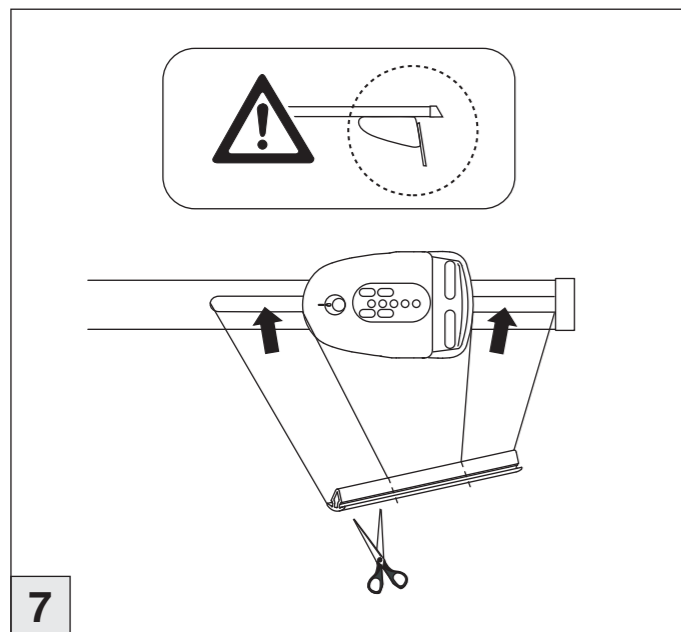

# Atera SIGNO

Mitsubishi ASX 06/2010–

Citroën C4 Aircross 04/2012–  
Peugeot 4008 08/2012–

nur bei / only for Part-No.: 045 193

9

10