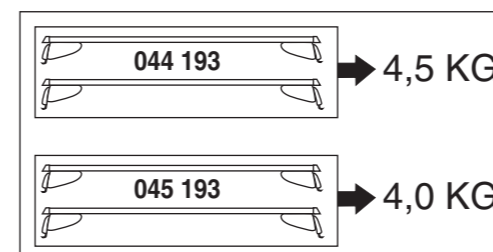

Atera
MADE IN GERMANY

Atera GmbH
Im Herrach 1
D-88299 Leutkirch
Internet: www.atera.de