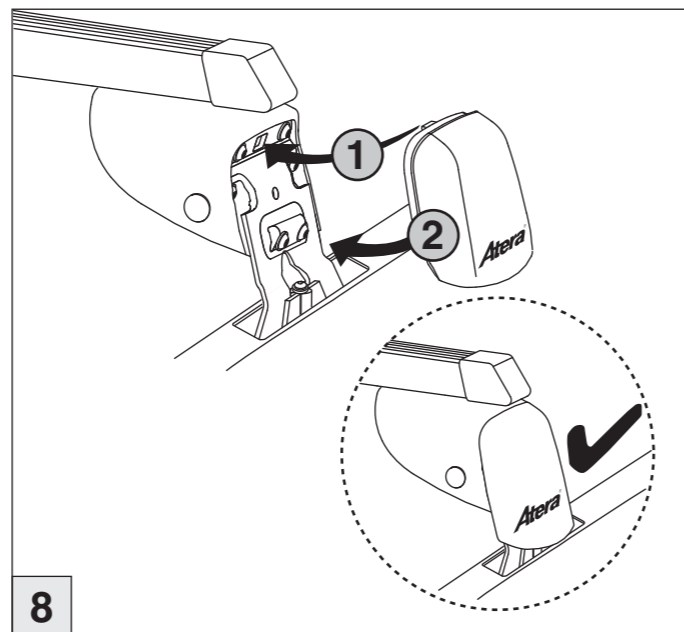

# Atera SIGNO

Mitsubishi ASX 06/2010–

Citroën C4 Aircross 04/2012–  
Peugeot 4008 08/2012–

nur bei / only for Part-No.: 045 193

9

10