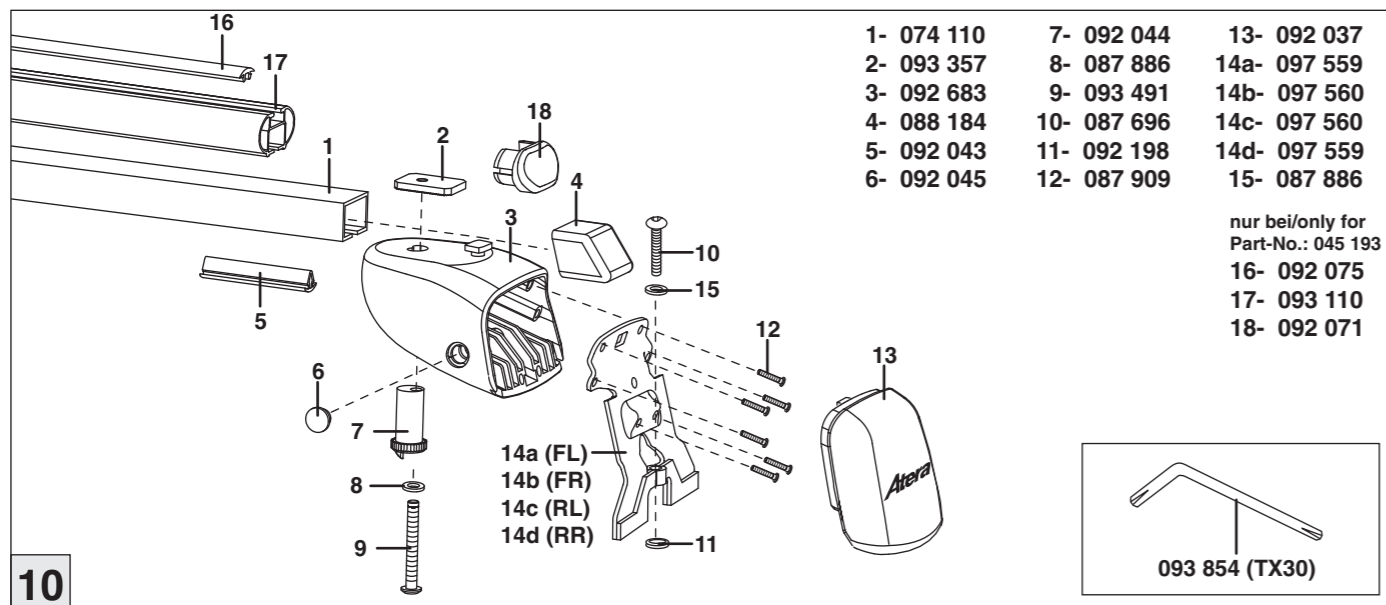

9

10

Atera SIGNO

Mitsubishi ASX 06/2010–
Citroën C4 Aircross 04/2012–
Peugeot 4008 08/2012–

Part-No. : 044 193
Part-No. : 045 193