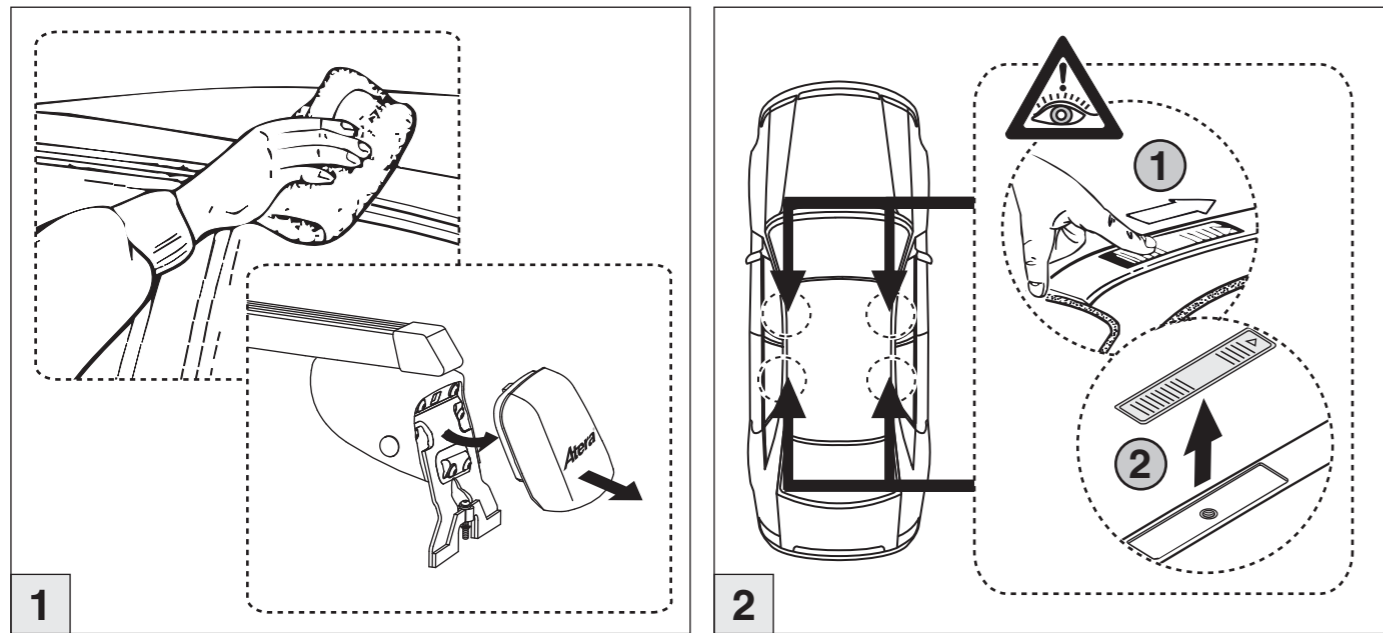

Atera SIGNO

Mitsubishi ASX 06/2010-

Citroën C4 Aircross
Peugeot 4008

04/2012-
08/2012-