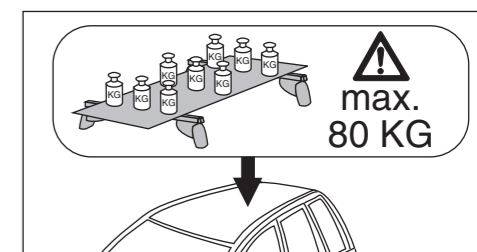

Atera
MADE IN GERMANY

Atera GmbH
Im Herrach 1
D-88299 Leutkirch
Internet: www.atera.de