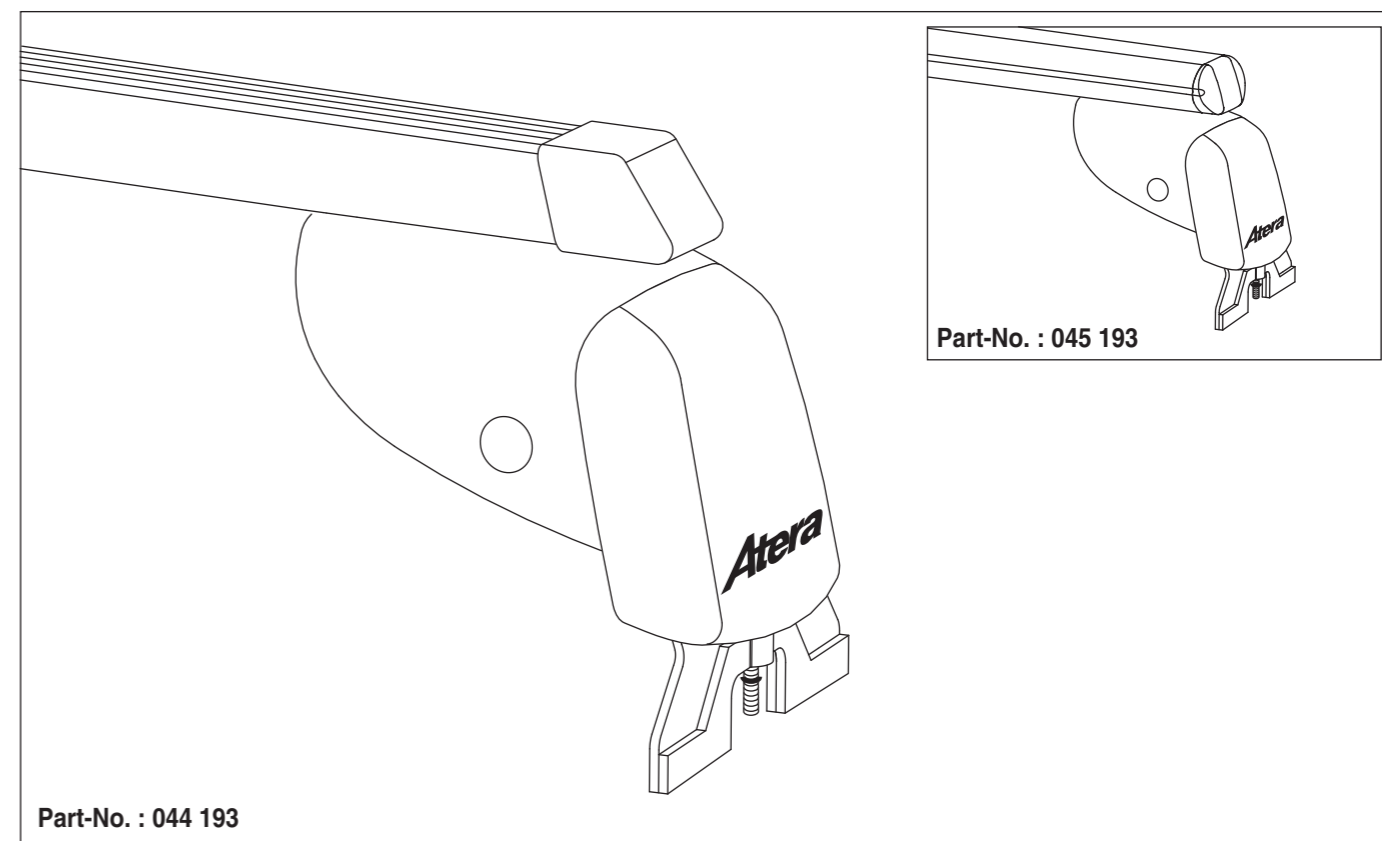

Part-No. : 044 193