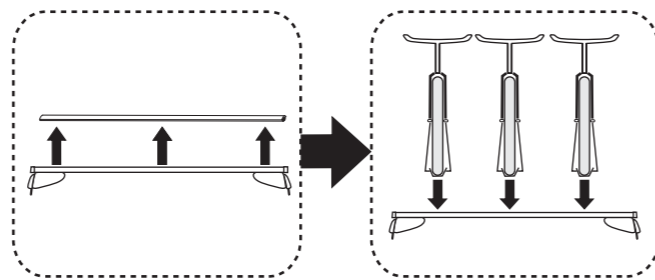

# Atera SIGNO

Mitsubishi ASX 06/2010–

Citroën C4 Aircross 04/2012–  
Peugeot 4008 08/2012–

nur bei / only for Part-No.: 045 193

9

10