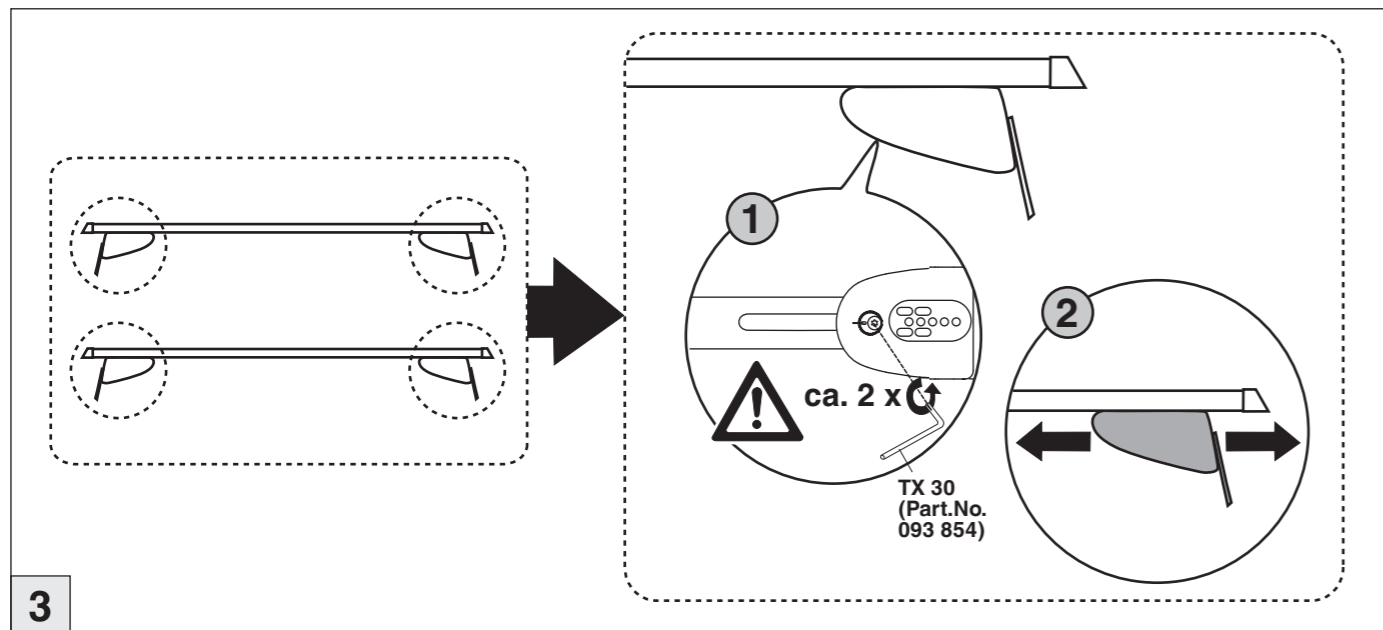

Atera SIGNO

Mitsubishi ASX 06/2010-

Citroën C4 Aircross
Peugeot 4008

04/2012-
08/2012-