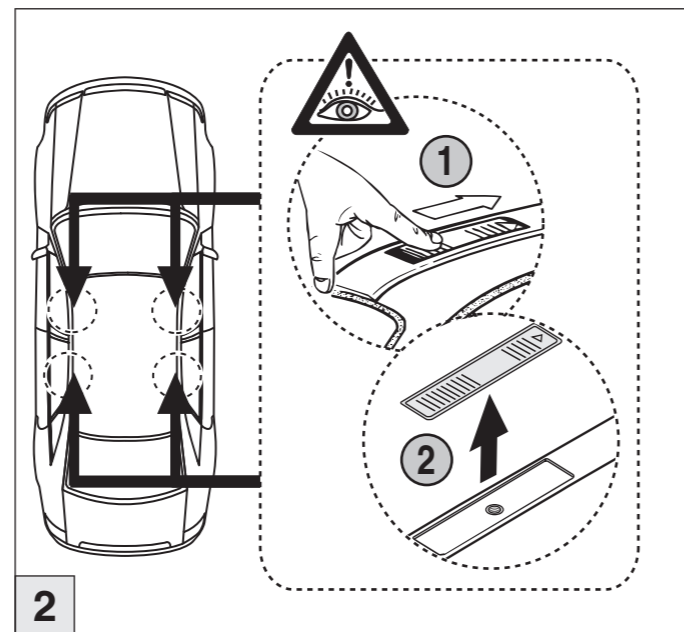

Atera SIGNO

Mazda
CX5 04/2012 – 05/2017