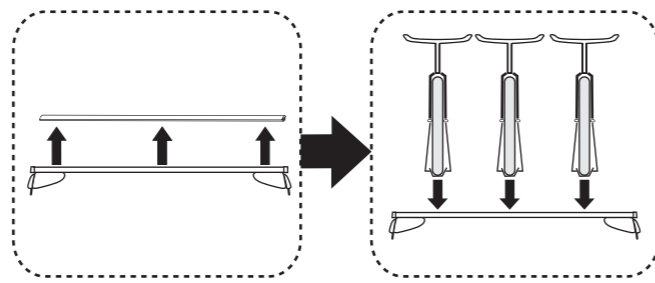

Atera SIGNO

Mazda
CX5 04/2012 – 05/2017

6

7

nur bei / only for Part-No.: 045 185

8

9

Atera SIGNO

Mazda
CX5 04/2012 – 05/2017

Part-No. : 044 185
Part-No. : 045 185

Part-No. : 044 185

Atera
Atera GmbH
Im Herrach 1
D-88299 Leutkirch
Internet: www.atera.de