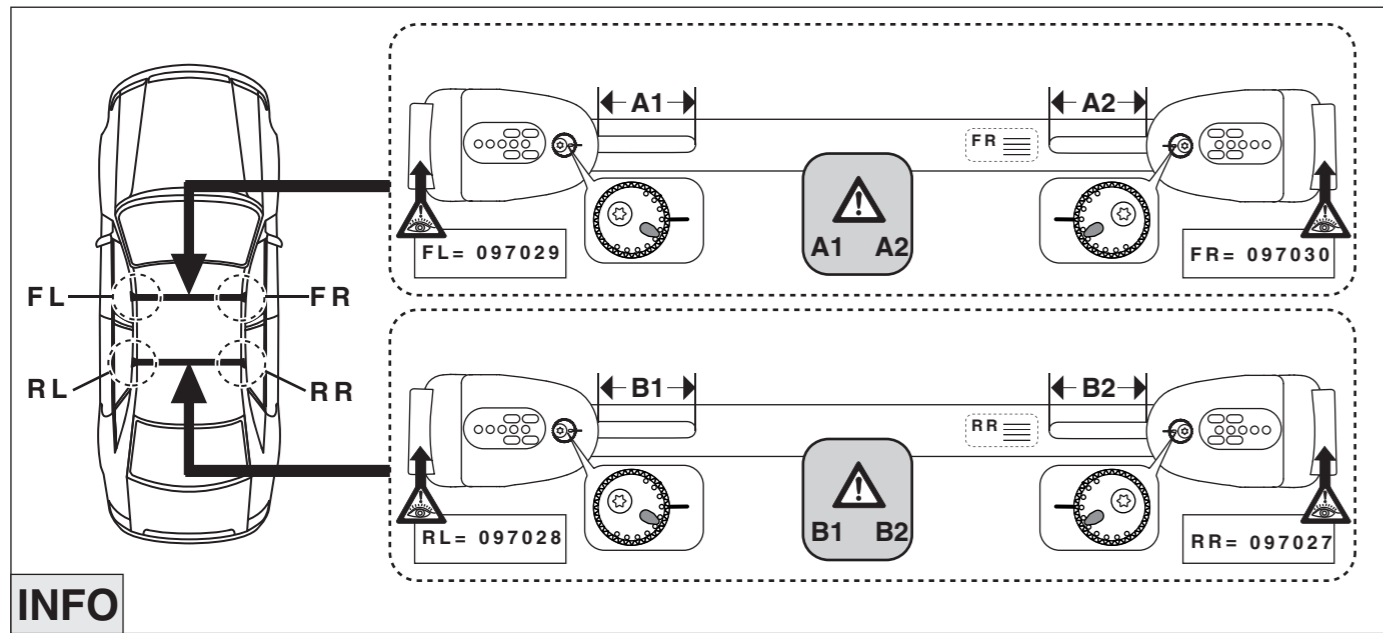

Atera SIGNO

Mazda
CX5 04/2012 – 05/2017