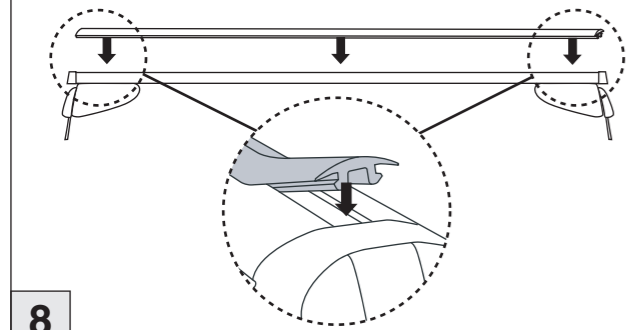

Atera SIGNO

Mazda
CX5 04/2012 – 05/2017

6

7

nur bei / only for Part-No.: 045 185

8

9

Atera SIGNO

Mazda
CX5 04/2012 – 05/2017

Part-No. : 044 185
Part-No. : 045 185

Part-No. : 044 185

Atera
Atera GmbH
Im Herrach 1
D-88299 Leutkirch
Internet: www.atera.de