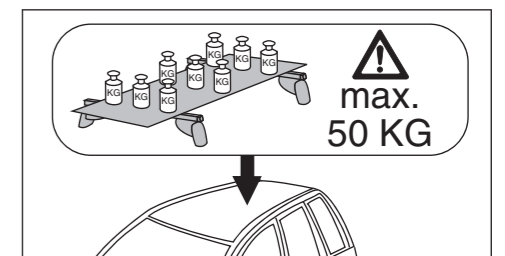

Atera
Atera GmbH
Im Herrach 1
D-88299 Leutkirch
Internet: www.atera.de