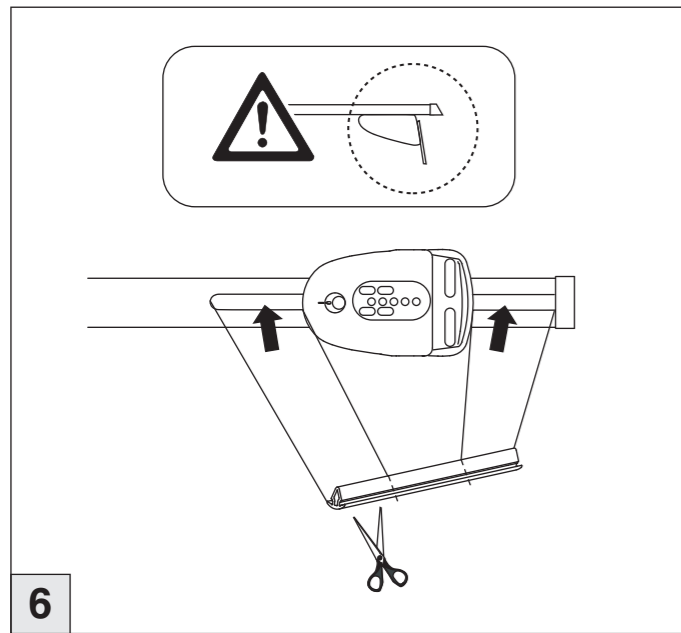

# Atera SIGNO

Mazda  
CX5 04/2012 – 05/2017

6

7

nur bei / only for Part-No.: 045 185

8

9