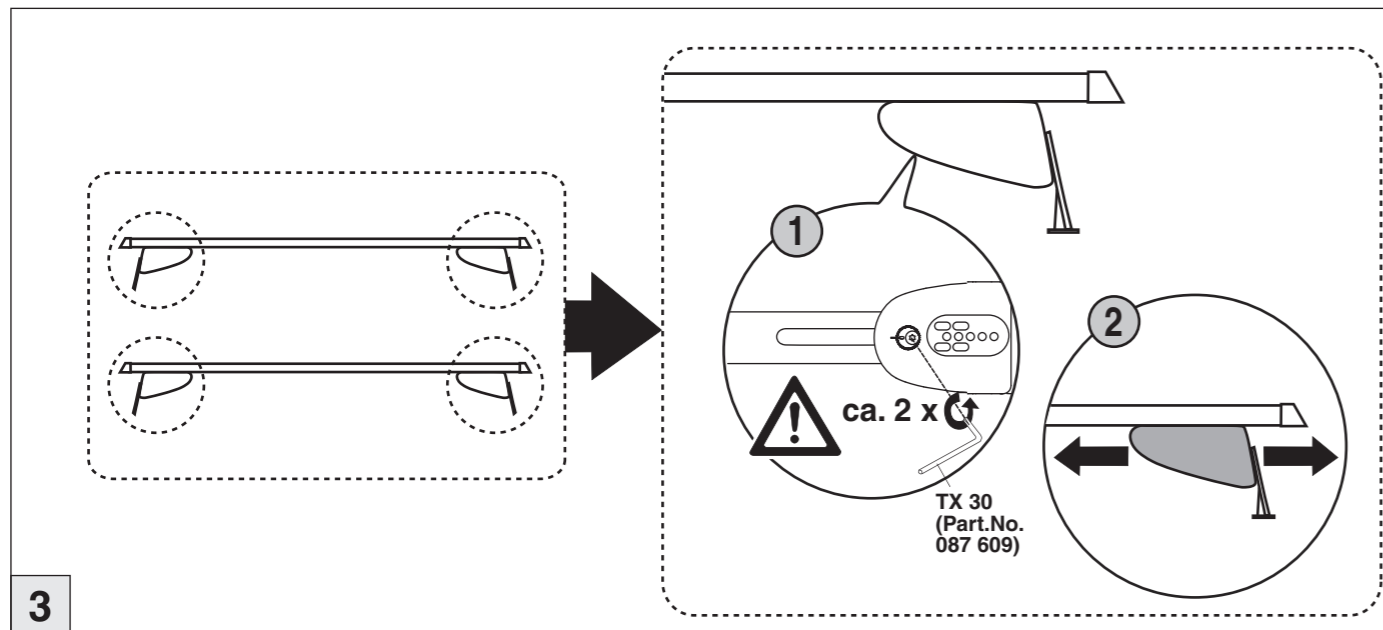

Atera SIGNO

Mazda
CX5 04/2012 – 05/2017