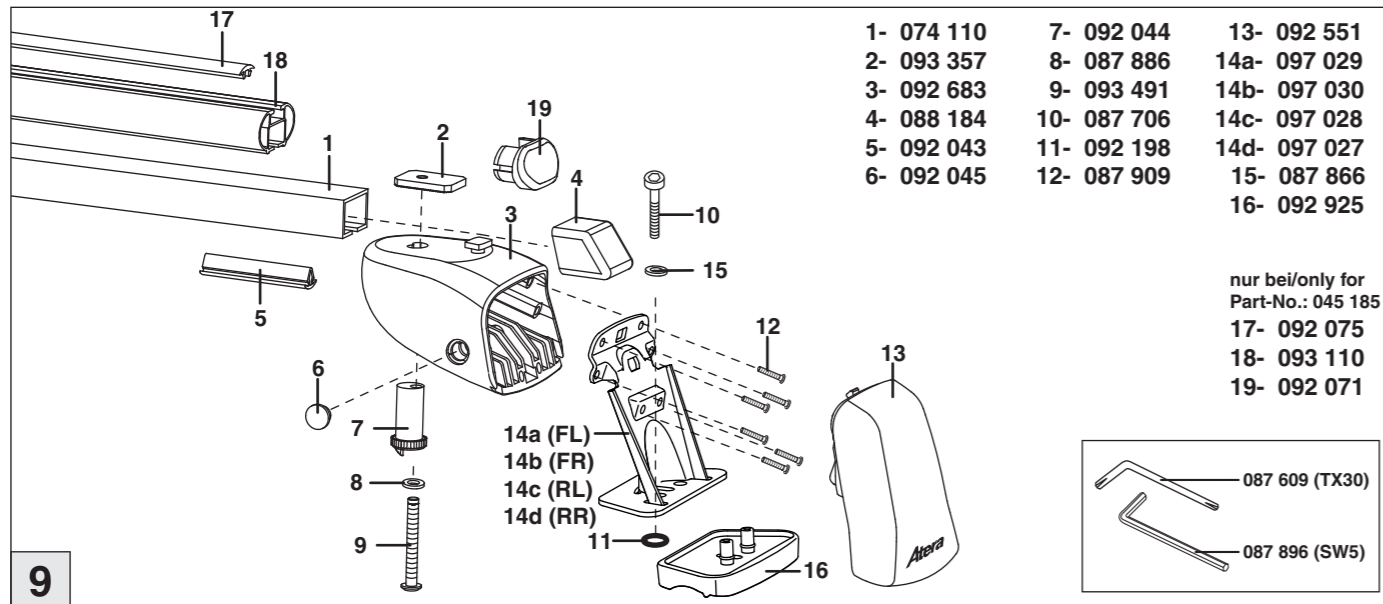

# Atera SIGNO

Mazda  
CX5 04/2012 – 05/2017

6

7

nur bei / only for Part-No.: 045 185

8

9

# Atera SIGNO

Mazda  
CX5 04/2012 – 05/2017

Part-No. : 044 185  
Part-No. : 045 185

Part-No. : 044 185

**Atera**  
Atera GmbH  
Im Herrach 1  
D-88299 Leutkirch  
Internet: www.atera.de