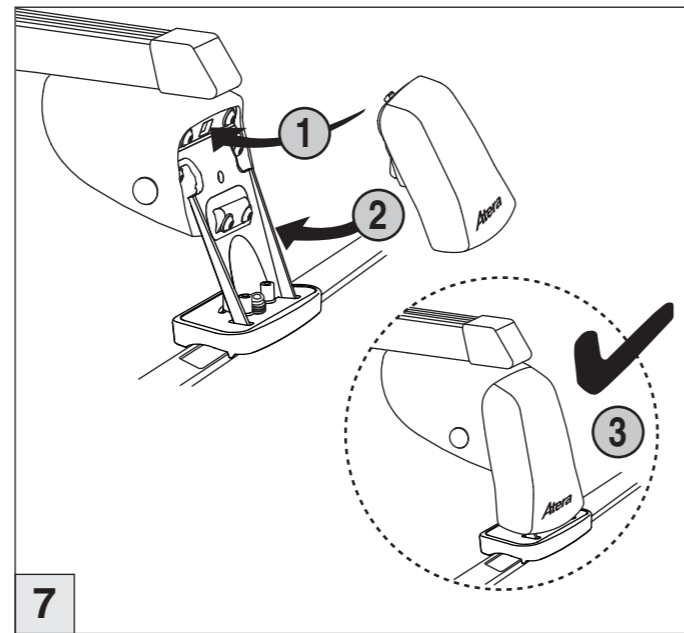

# Atera SIGNO

Mazda  
CX5 04/2012 – 05/2017

6

7

nur bei / only for Part-No.: 045 185

8

9