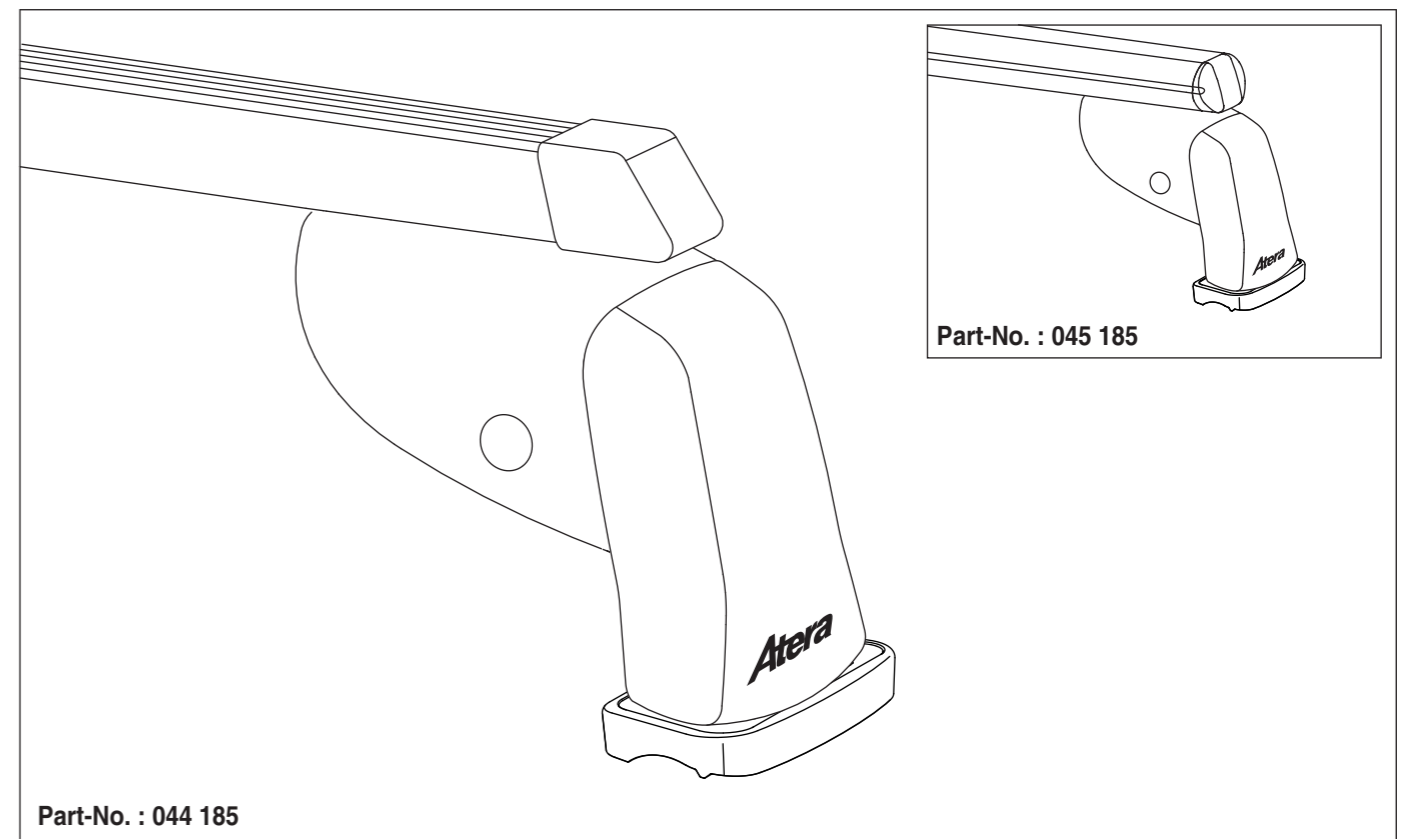

Atera SIGNO

Mazda
CX5 04/2012 – 05/2017

Part-No. : 044 185
Part-No. : 045 185

Part-No. : 044 185