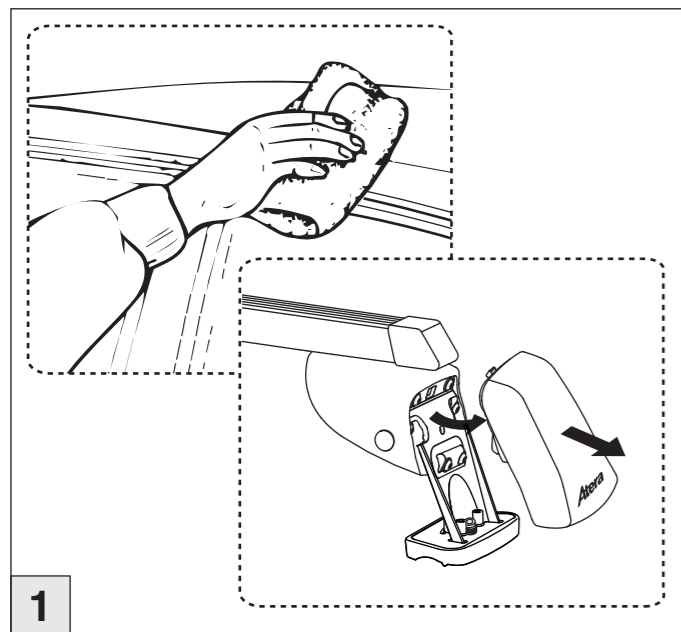

Atera SIGNO

Mazda
CX5 04/2012 – 05/2017