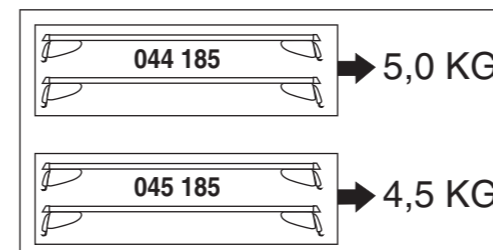

# Atera SIGNO

Mazda  
CX5 04/2012 – 05/2017

Part-No. : 044 185  
Part-No. : 045 185

Part-No. : 044 185

**Atera**  
Atera GmbH  
Im Herrach 1  
D-88299 Leutkirch  
Internet: www.atera.de