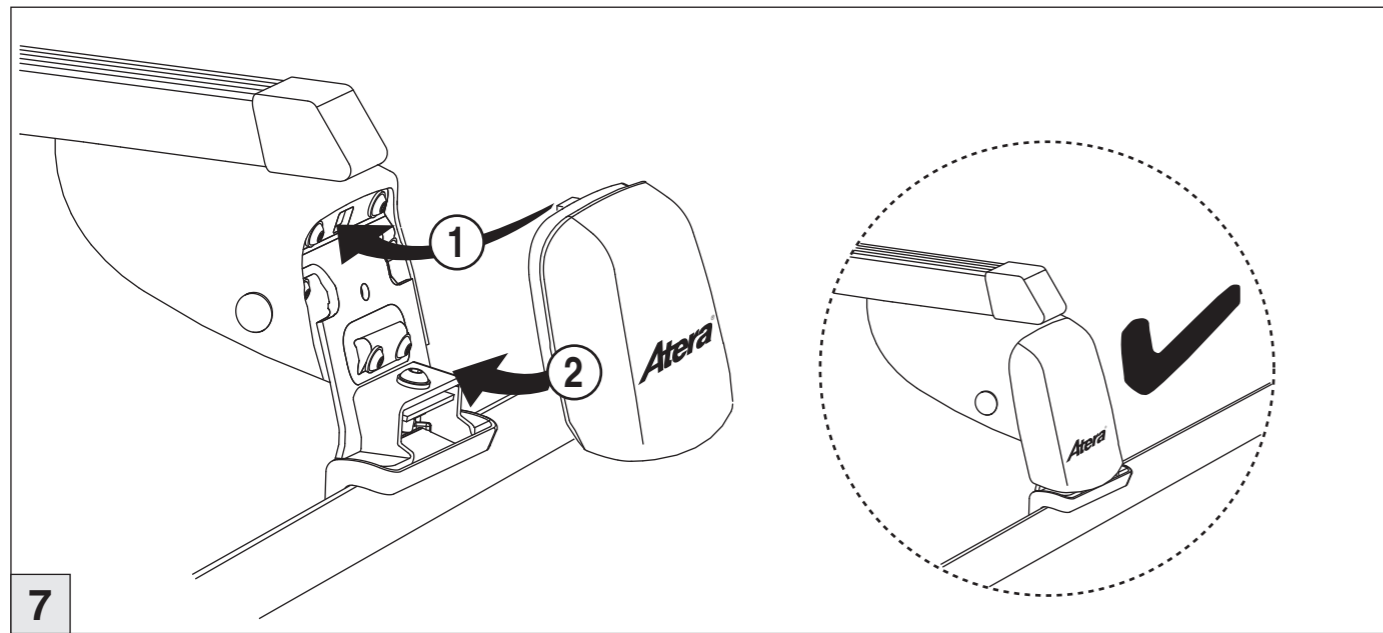

Atera SIGNO

Ford Galaxy 06/2010–10/2015

Ford Tourneo Connect 02/2014–
Ford Grand Tourneo Connect 02/2014–

7

nur bei / only for Part-No.: 045 175

8

9

Atera SIGNO