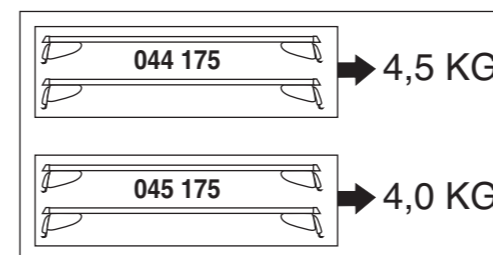

Ford Galaxy 06/2010–10/2015
Tourneo Connect 02/2014–
Grand Tourneo Connect 02/2014–

Part-No. : 044 175
Part-No. : 045 175

Part-No. : 044 175

Atera
MADE IN GERMANY

Atera GmbH
Im Herrach 1
D-88299 Leutkirch
Internet: www.atera.de