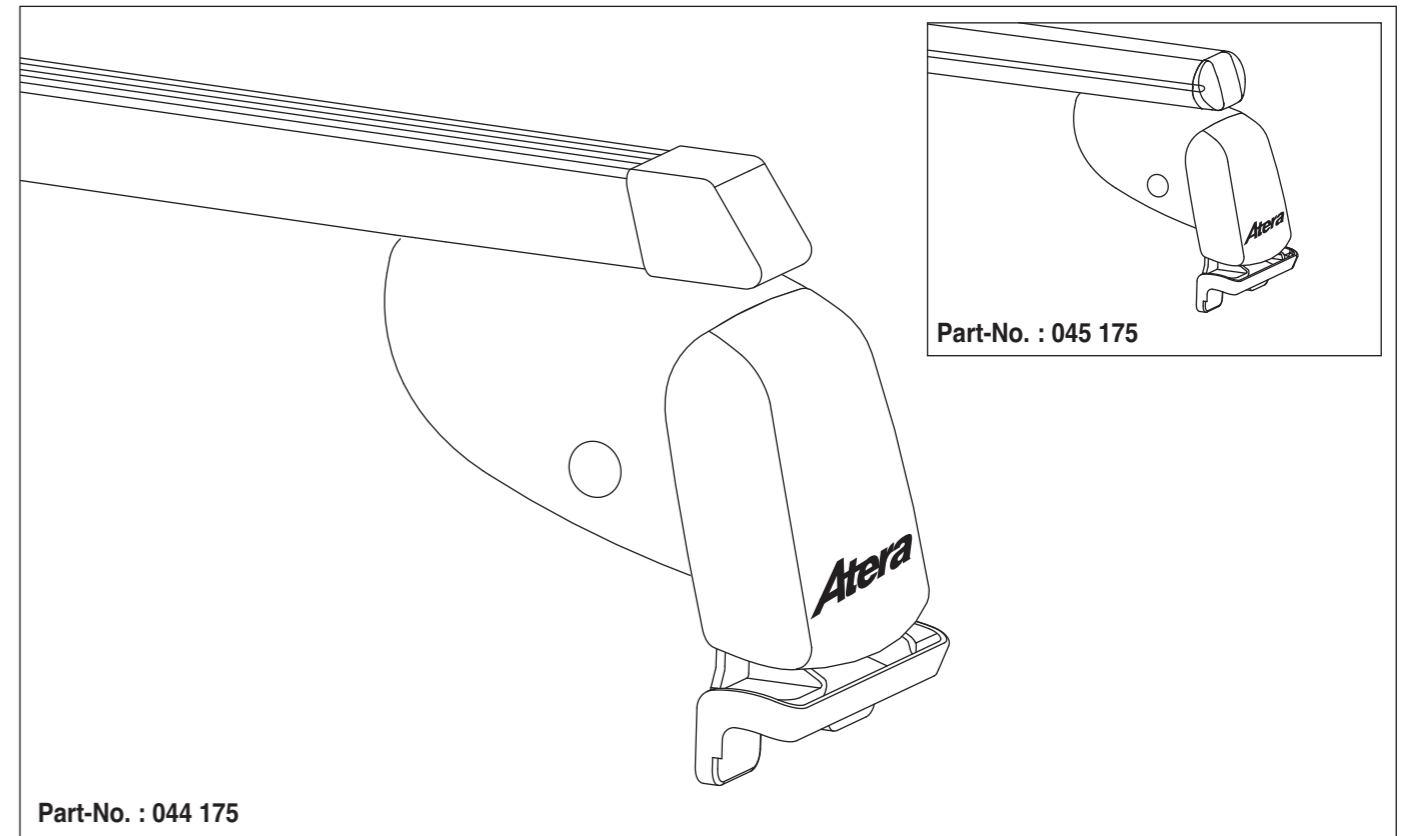

Atera SIGNO

Ford Galaxy 06/2010–10/2015

Ford Tourneo Connect 02/2014–
Ford Grand Tourneo Connect 02/2014–

7

nur bei / only for Part-No.: 045 175

8

9

Atera SIGNO

Ford Galaxy 06/2010–10/2015
Tourneo Connect 02/2014–
Grand Tourneo Connect 02/2014–

Part-No. : 044 175
Part-No. : 045 175

Part-No. : 044 175

Atera
MADE IN GERMANY

Atera GmbH
Im Herrach 1
D-88299 Leutkirch
Internet: www.atera.de