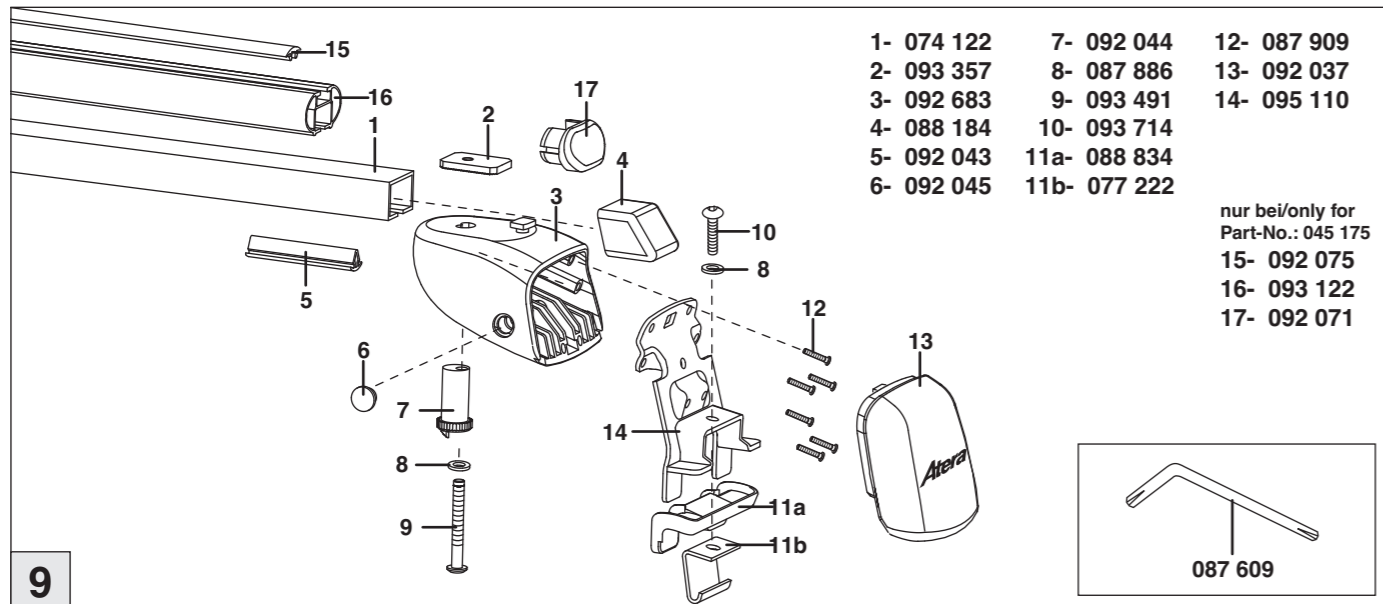

Atera SIGNO

Ford Galaxy 06/2010–10/2015

Ford Tourneo Connect 02/2014–
Ford Grand Tourneo Connect 02/2014–

7

nur bei / only for Part-No.: 045 175

8

9

Atera SIGNO

Ford Galaxy 06/2010–10/2015
Tourneo Connect 02/2014–
Grand Tourneo Connect 02/2014–

Part-No. : 044 175
Part-No. : 045 175

Part-No. : 044 175

Atera
MADE IN GERMANY

Atera GmbH
Im Herrach 1
D-88299 Leutkirch
Internet: www.atera.de