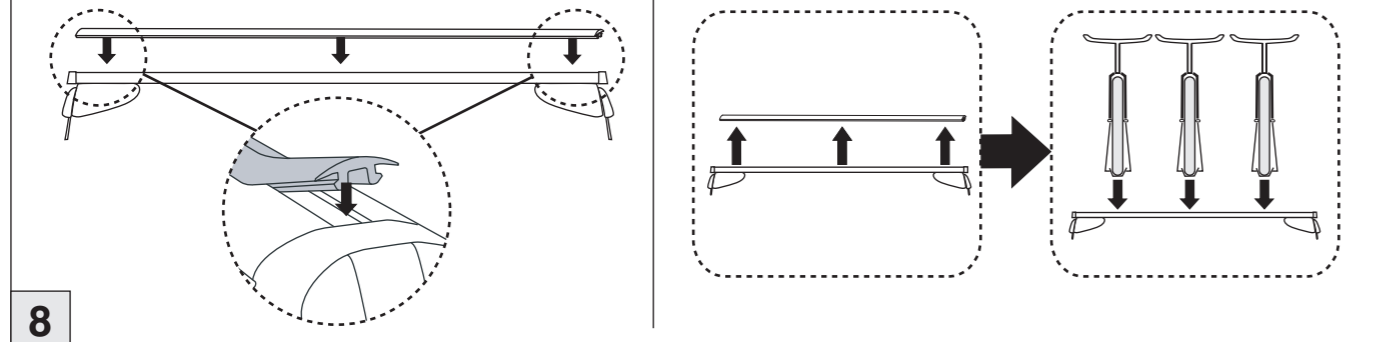

Atera SIGNO

Ford Galaxy 06/2010–10/2015

Ford Tourneo Connect 02/2014–
Ford Grand Tourneo Connect 02/2014–

7

nur bei / only for Part-No.: 045 175

8

9

Atera SIGNO

Ford Galaxy 06/2010–10/2015
Tourneo Connect 02/2014–
Grand Tourneo Connect 02/2014–

Part-No. : 044 175
Part-No. : 045 175

Part-No. : 044 175

Atera
MADE IN GERMANY

Atera GmbH
Im Herrach 1
D-88299 Leutkirch
Internet: www.atera.de