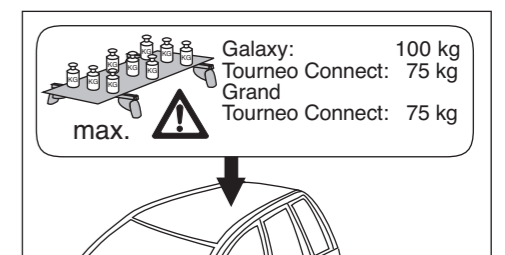

Atera
MADE IN GERMANY

Atera GmbH
Im Herrach 1
D-88299 Leutkirch
Internet: www.atera.de