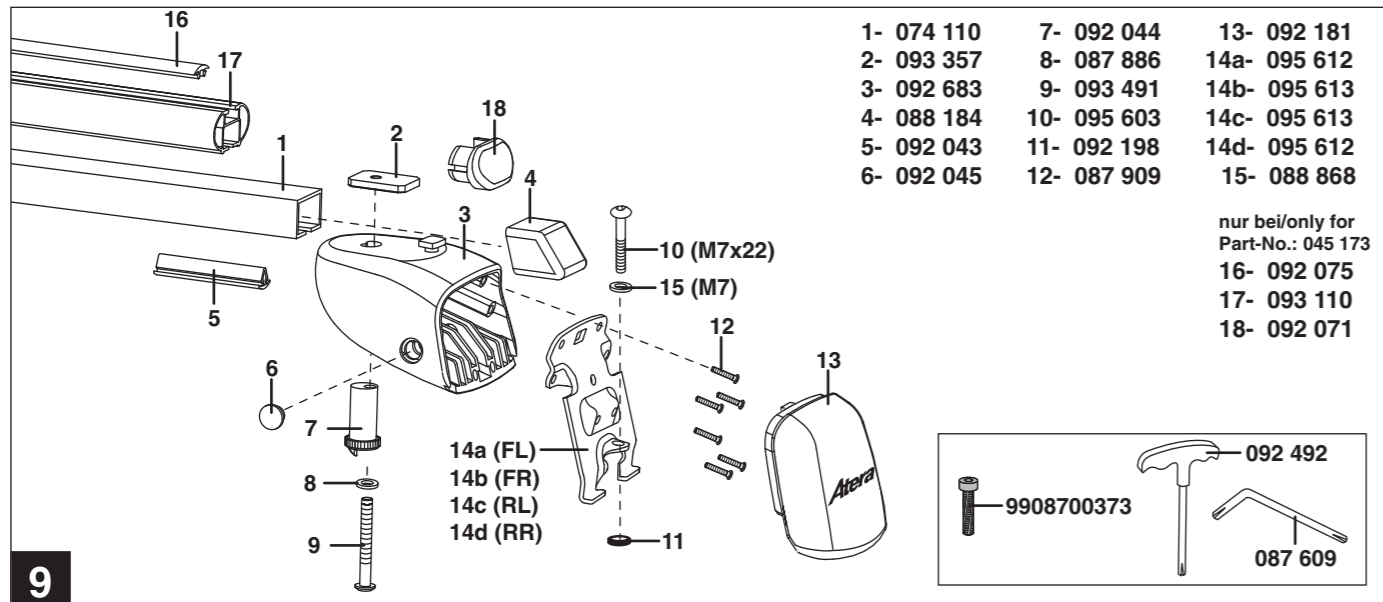

# Atera SIGNO

BMW  
5-er Limousine (F10) 03/2010–02/2017

6

7

nur bei / only for Part-No.: 045 173

8

9

# Atera SIGNO

BMW  
5-er Limousine (F10) 03/2010 – 02/2017

Part-No. : 044 173  
Part-No. : 045 173

**Atera**  
MADE IN GERMANY

Atera GmbH  
Im Herrach 1  
D-88299 Leutkirch  
Internet: www.atera.de

© ATERA GmbH  
Ref.-Nr.: 044 173\_060 860  
Ref.-Nr.: 045 173\_060 860  
Stand/State: 16/01/2017 – Rev 00 Ver 02