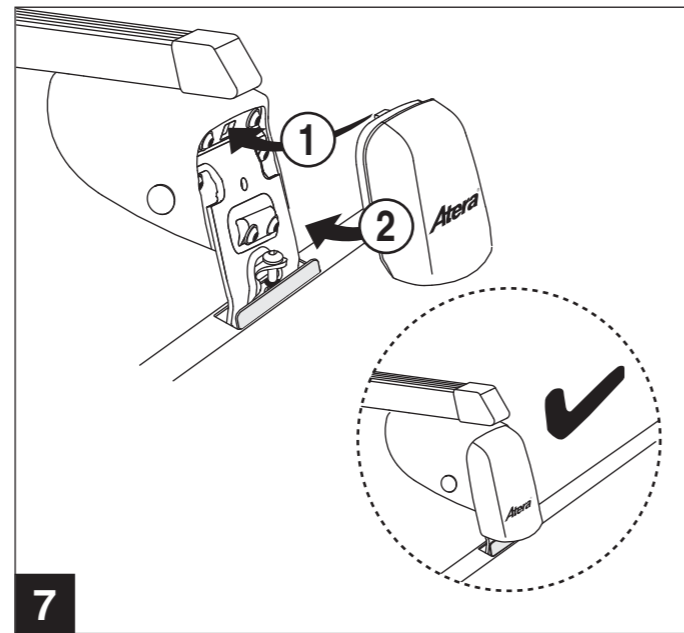

# Atera SIGNO

BMW  
5-er Limousine (F10) 03/2010–02/2017

6

7

nur bei / only for Part-No.: 045 173

8

9

# Atera SIGNO

BMW  
5-er Limousine (F10) 03/2010 – 02/2017

Part-No. : 044 173  
Part-No. : 045 173

**Atera**  
MADE IN GERMANY

Atera GmbH  
Im Herrach 1  
D-88299 Leutkirch  
Internet: www.atera.de

© ATERA GmbH  
Ref.-Nr.: 044 173\_060 860  
Ref.-Nr.: 045 173\_060 860  
Stand/State: 16/01/2017 – Rev 00 Ver 02