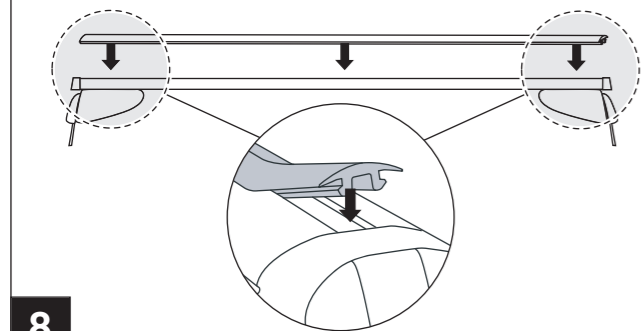

Atera SIGNO

BMW
5-er Limousine (F10) 03/2010–02/2017

6

7

nur bei / only for Part-No.: 045 173

8

9

Atera SIGNO

BMW
5-er Limousine (F10) 03/2010 – 02/2017

Part-No. : 044 173
Part-No. : 045 173

Atera
MADE IN GERMANY

Atera GmbH
Im Herrach 1
D-88299 Leutkirch
Internet: www.atera.de

© ATERA GmbH
Ref.-Nr.: 044 173_060 860
Ref.-Nr.: 045 173_060 860
Stand/State: 16/01/2017 – Rev 00 Ver 02