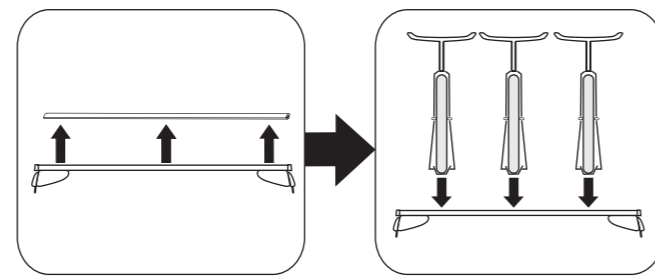

Atera SIGNO

BMW
5-er Limousine (F10) 03/2010–02/2017

6

7

nur bei / only for Part-No.: 045 173

8

9

Atera SIGNO

BMW
5-er Limousine (F10) 03/2010 – 02/2017

Part-No. : 044 173
Part-No. : 045 173

Atera
MADE IN GERMANY

Atera GmbH
Im Herrach 1
D-88299 Leutkirch
Internet: www.atera.de

© ATERA GmbH
Ref.-Nr.: 044 173_060 860
Ref.-Nr.: 045 173_060 860
Stand/State: 16/01/2017 – Rev 00 Ver 02