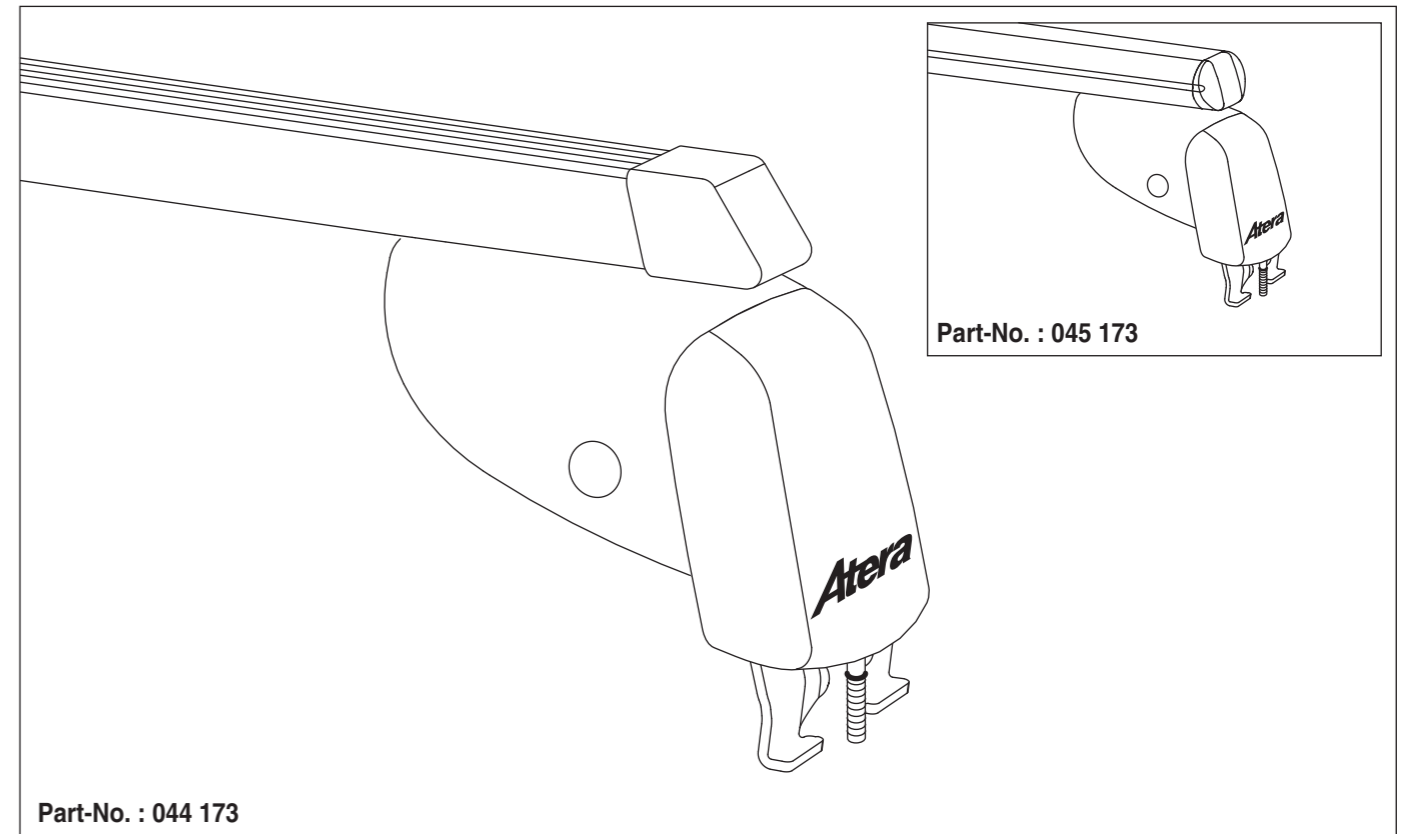

# Atera SIGNO

BMW  
5-er Limousine (F10) 03/2010–02/2017

6

7

nur bei / only for Part-No.: 045 173

8

9

# Atera SIGNO

BMW  
5-er Limousine (F10) 03/2010 – 02/2017

Part-No. : 044 173  
Part-No. : 045 173

**Atera**  
MADE IN GERMANY

Atera GmbH  
Im Herrach 1  
D-88299 Leutkirch  
Internet: www.atera.de

© ATERA GmbH  
Ref.-Nr.: 044 173\_060 860  
Ref.-Nr.: 045 173\_060 860  
Stand/State: 16/01/2017 – Rev 00 Ver 02