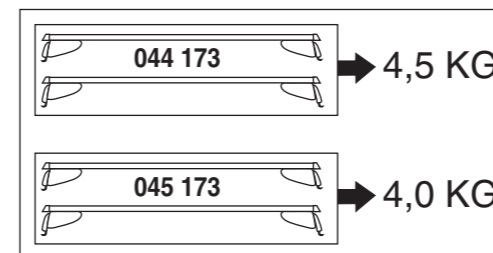

# Atera SIGNO

BMW  
5-er Limousine (F10) 03/2010 – 02/2017

Part-No. : 044 173  
Part-No. : 045 173

**Atera**  
MADE IN GERMANY

Atera GmbH  
Im Herrach 1  
D-88299 Leutkirch  
Internet: www.atera.de

© ATERA GmbH  
Ref.-Nr.: 044 173\_060 860  
Ref.-Nr.: 045 173\_060 860  
Stand/State: 16/01/2017 – Rev 00 Ver 02