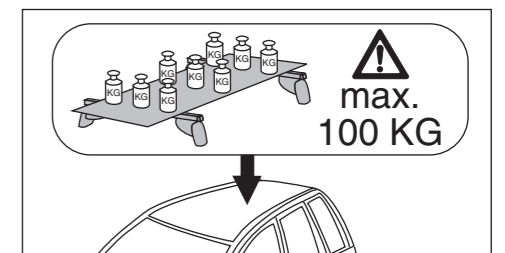

# Atera SIGNO

BMW  
5-er Limousine (F10) 03/2010 – 02/2017

Part-No. : 044 173  
Part-No. : 045 173

**Atera**  
MADE IN GERMANY

Atera GmbH  
Im Herrach 1  
D-88299 Leutkirch  
Internet: www.atera.de

© ATERA GmbH  
Ref.-Nr.: 044 173\_060 860  
Ref.-Nr.: 045 173\_060 860  
Stand/State: 16/01/2017 – Rev 00 Ver 02