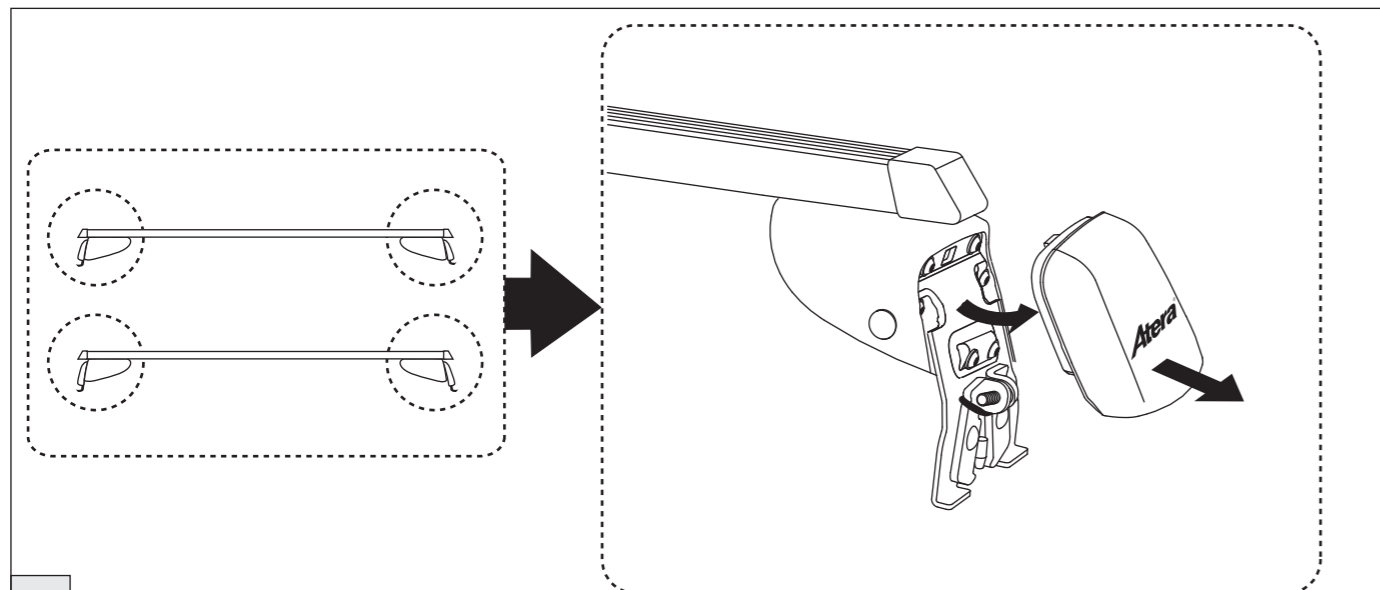

Part-No. : 044 168

Atera
Atera GmbH
Im Herrach 1
D-88299 Leutkirch
Internet: www.atera.de

Atera SIGNO

Peugeot
3008 06/2009 – 10/2016

INFO

1

2

Atera SIGNO