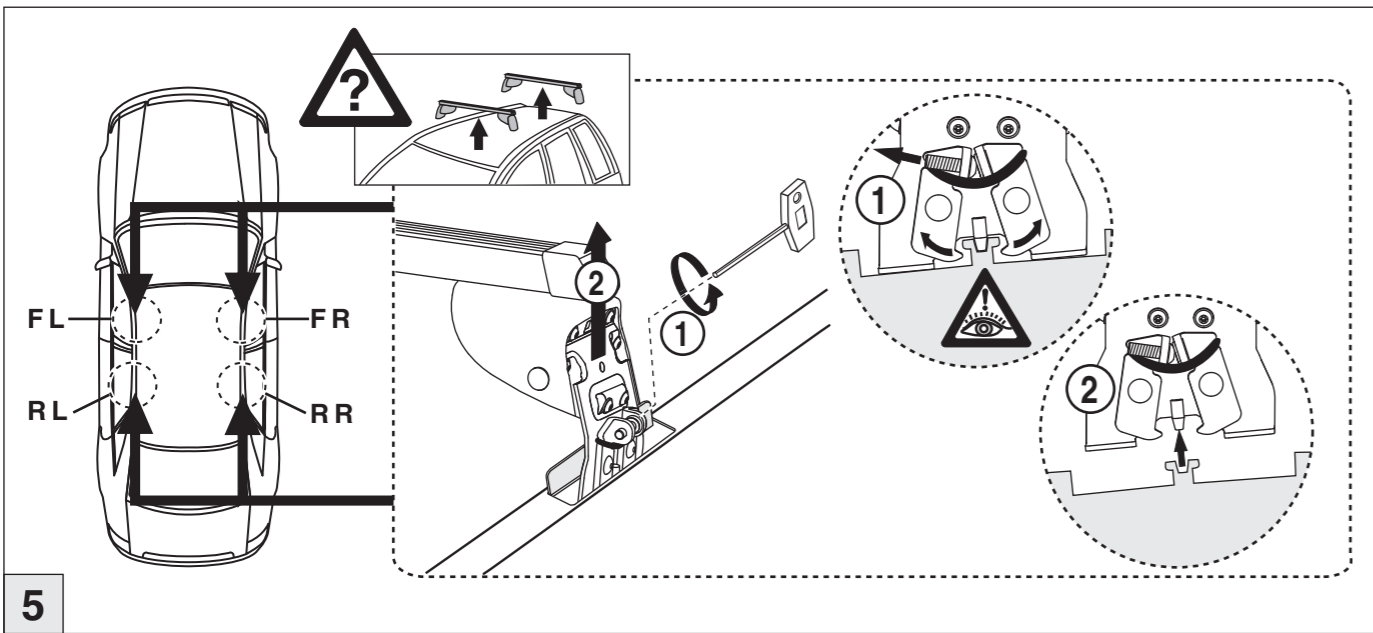

Atera SIGNO

Peugeot
3008 06/2009 – 10/2016

Atera SIGNO

Peugeot
3008 06/2009 – 10/2016
Part-No. : 044 168
Part-No. : 045 168

5

nur bei / only for Part-No.: 045 168

6

7