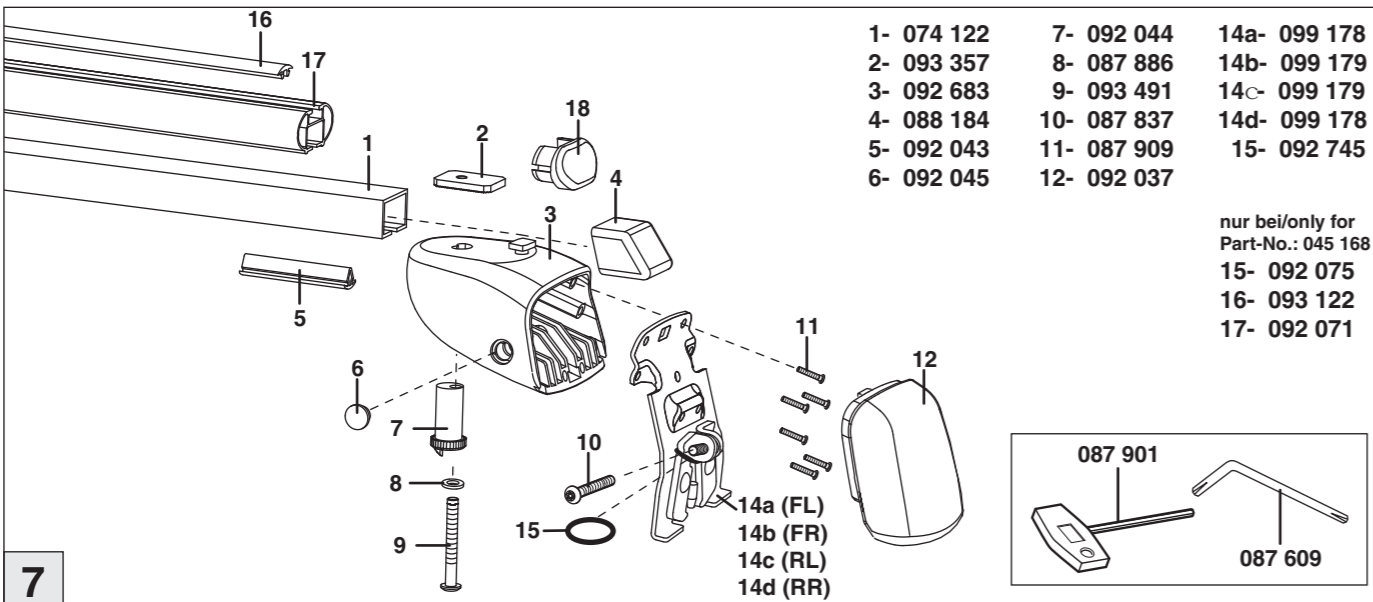

Atera SIGNO

Peugeot
3008 06/2009 – 10/2016

Atera SIGNO

Peugeot
3008 06/2009 – 10/2016
Part-No. : 044 168
Part-No. : 045 168

5

nur bei / only for Part-No.: 045 168

6

7

Part-No. : 044 168

Atera
Atera GmbH
Im Herrach 1
D-88299 Leutkirch
Internet: www.atera.de

Atera SIGNO

Peugeot
3008 06/2009 – 10/2016

INFO

1

2

Atera SIGNO