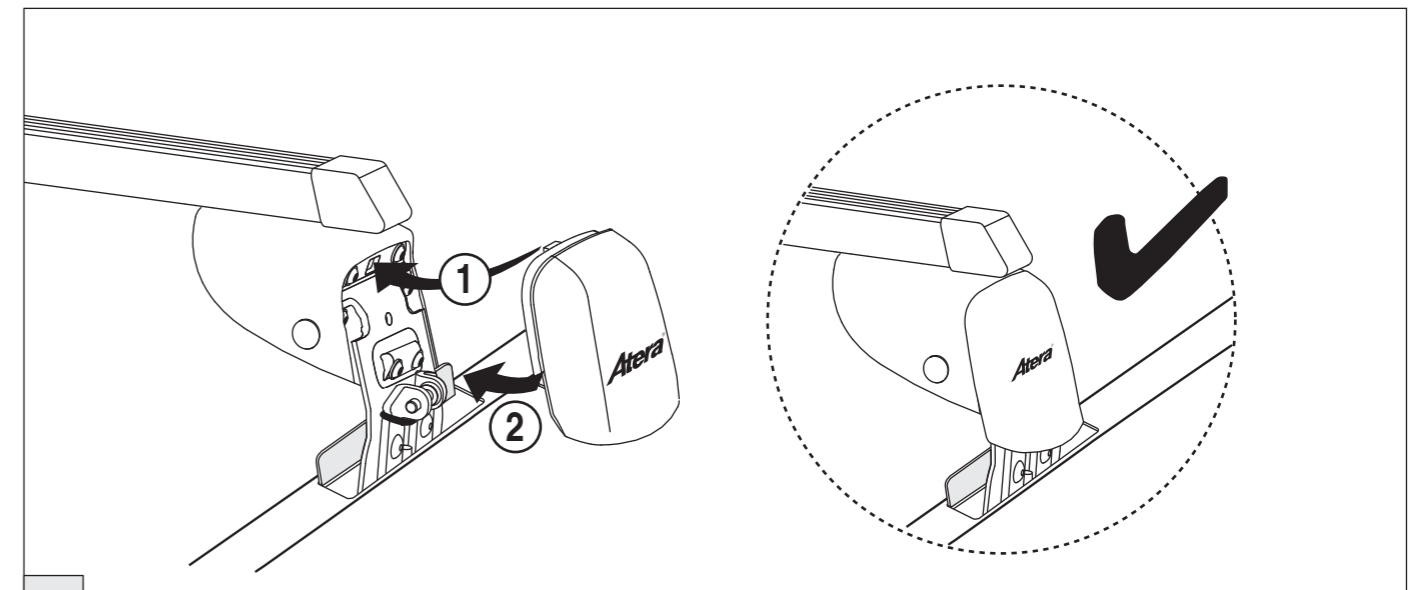

Atera SIGNO

Peugeot
3008 06/2009 – 10/2016

INFO

1

2

Atera SIGNO

Peugeot
3008 06/2009 – 10/2016

3

4