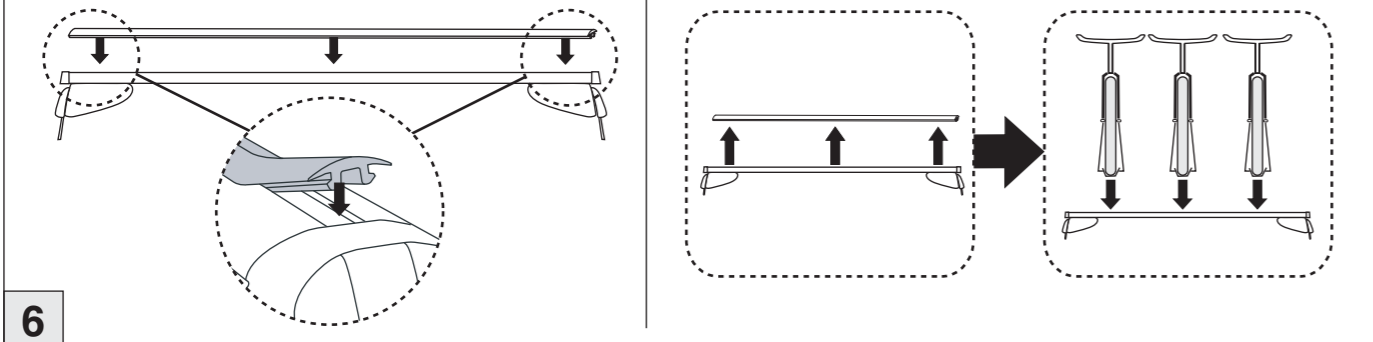

Atera SIGNO

Peugeot
3008 06/2009 – 10/2016

Atera SIGNO

Peugeot
3008 06/2009 – 10/2016
Part-No. : 044 168
Part-No. : 045 168

5

nur bei / only for Part-No.: 045 168

6

7