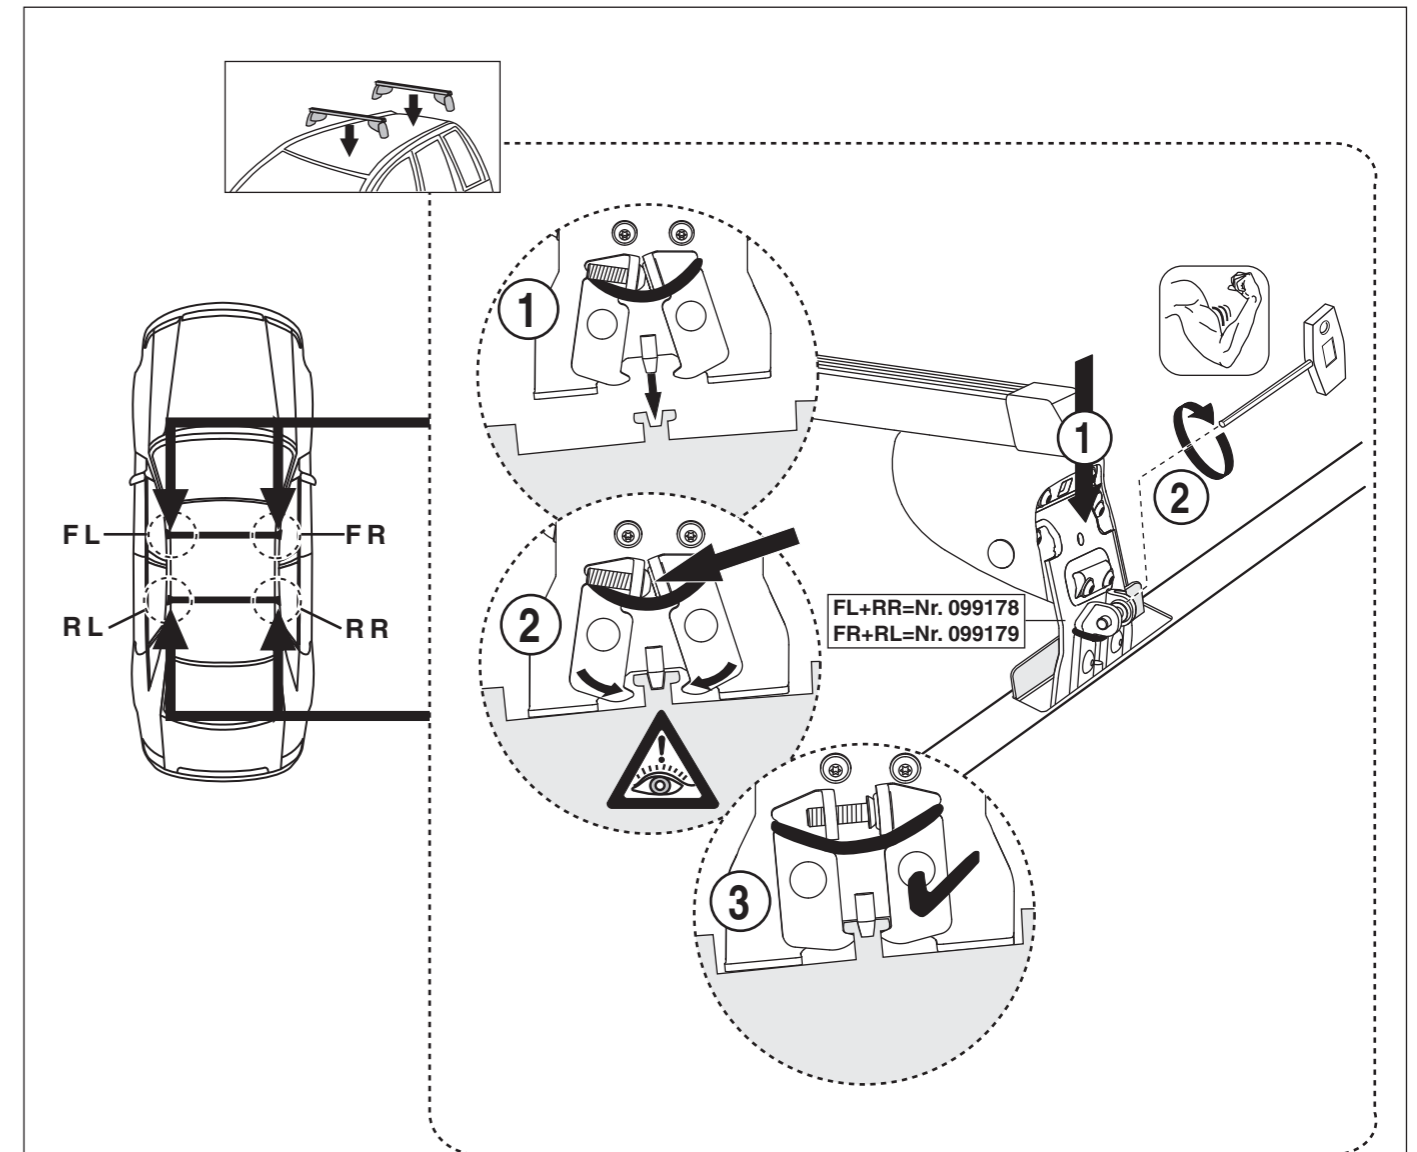

Atera SIGNO

Peugeot
3008 06/2009 – 10/2016