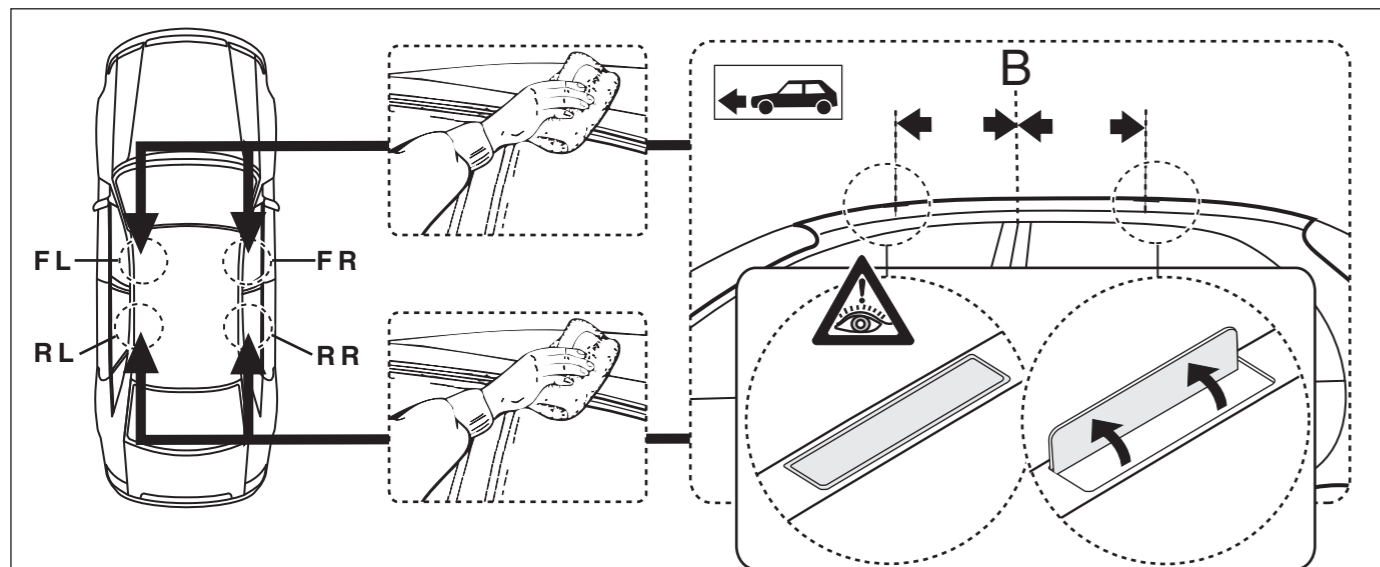

Part-No. : 044 168

Atera
Atera GmbH
Im Herrach 1
D-88299 Leutkirch
Internet: www.atera.de

Atera SIGNO

Peugeot
3008 06/2009 – 10/2016

INFO

1

2

Atera SIGNO