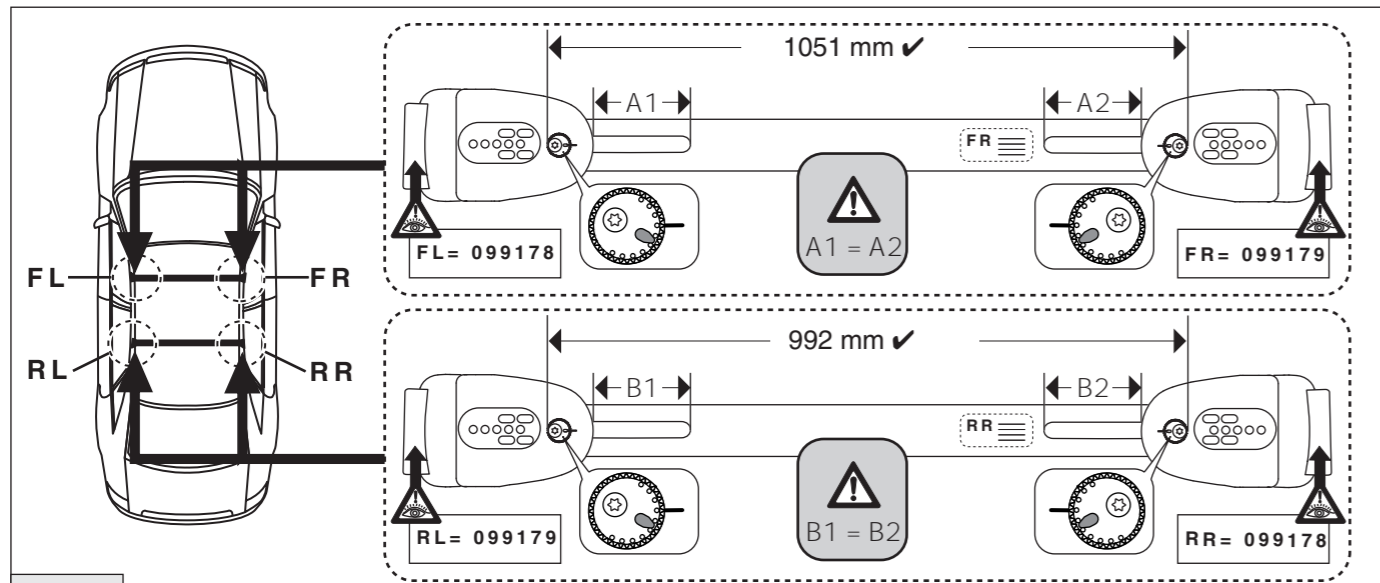

Atera SIGNO

Peugeot
3008 06/2009 – 10/2016

Atera SIGNO

Peugeot
3008 06/2009 – 10/2016
Part-No. : 044 168
Part-No. : 045 168

5

nur bei / only for Part-No.: 045 168

6

7

Part-No. : 044 168

Atera
Atera GmbH
Im Herrach 1
D-88299 Leutkirch
Internet: www.atera.de

Atera SIGNO

Peugeot
3008 06/2009 – 10/2016

INFO

1

2

Atera SIGNO