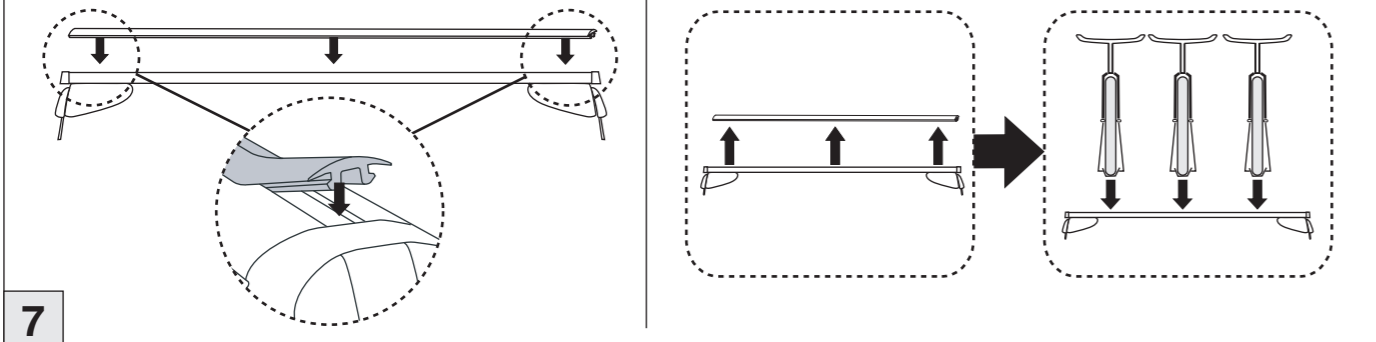

Atera SIGNO

Peugeot 207
Peugeot 308
Peugeot 408

06/2007–
09/2007– 09/2013
05/2004–

Citroen C6
Citroen C5 Lim.

09/2004–
04/2008–

6

nur bei / only for Part-No.: 045 160

7