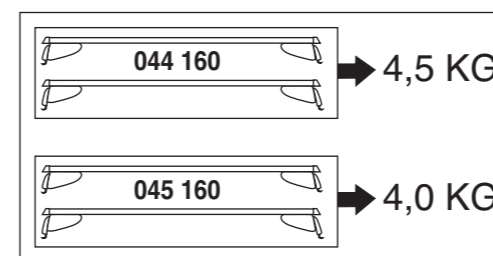

Atera SIGNO

Peugeot 207
Peugeot 308
Peugeot 408

06/2007–
09/2007– 09/2013
05/2004–

Citroen C6
Citroen C5 Lim.

09/2004–
04/2008–

6

nur bei / only for Part-No.: 045 160

7

8

Atera
Atera GmbH
Im Herrach 1
D-88299 Leutkirch
Internet: www.atera.de
MADE IN GERMANY

Atera SIGNO

Peugeot 207 06/2007–
Peugeot 308 09/2007– 09/2013
Peugeot 407 05/2004–
Citroen C6 06/2006–
Citroen C5 04/2008–

Part-No. : 044 160
Part-No. : 045 160

Part-No. : 044 160