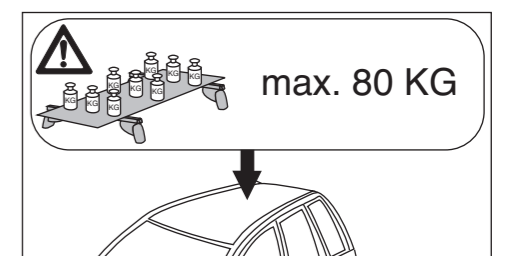

Atera SIGNO

Peugeot 207
Peugeot 308
Peugeot 408

06/2007–
09/2007– 09/2013
05/2004–

Citroen C6
Citroen C5 Lim.

09/2004–
04/2008–

6

nur bei / only for Part-No.: 045 160

7

8

Atera
Atera GmbH
Im Herrach 1
D-88299 Leutkirch
Internet: www.atera.de
MADE IN GERMANY

Atera SIGNO

Peugeot 207 06/2007–
Peugeot 308 09/2007– 09/2013
Peugeot 407 05/2004–
Citroen C6 06/2006–
Citroen C5 04/2008–

Part-No. : 044 160
Part-No. : 045 160

Part-No. : 044 160