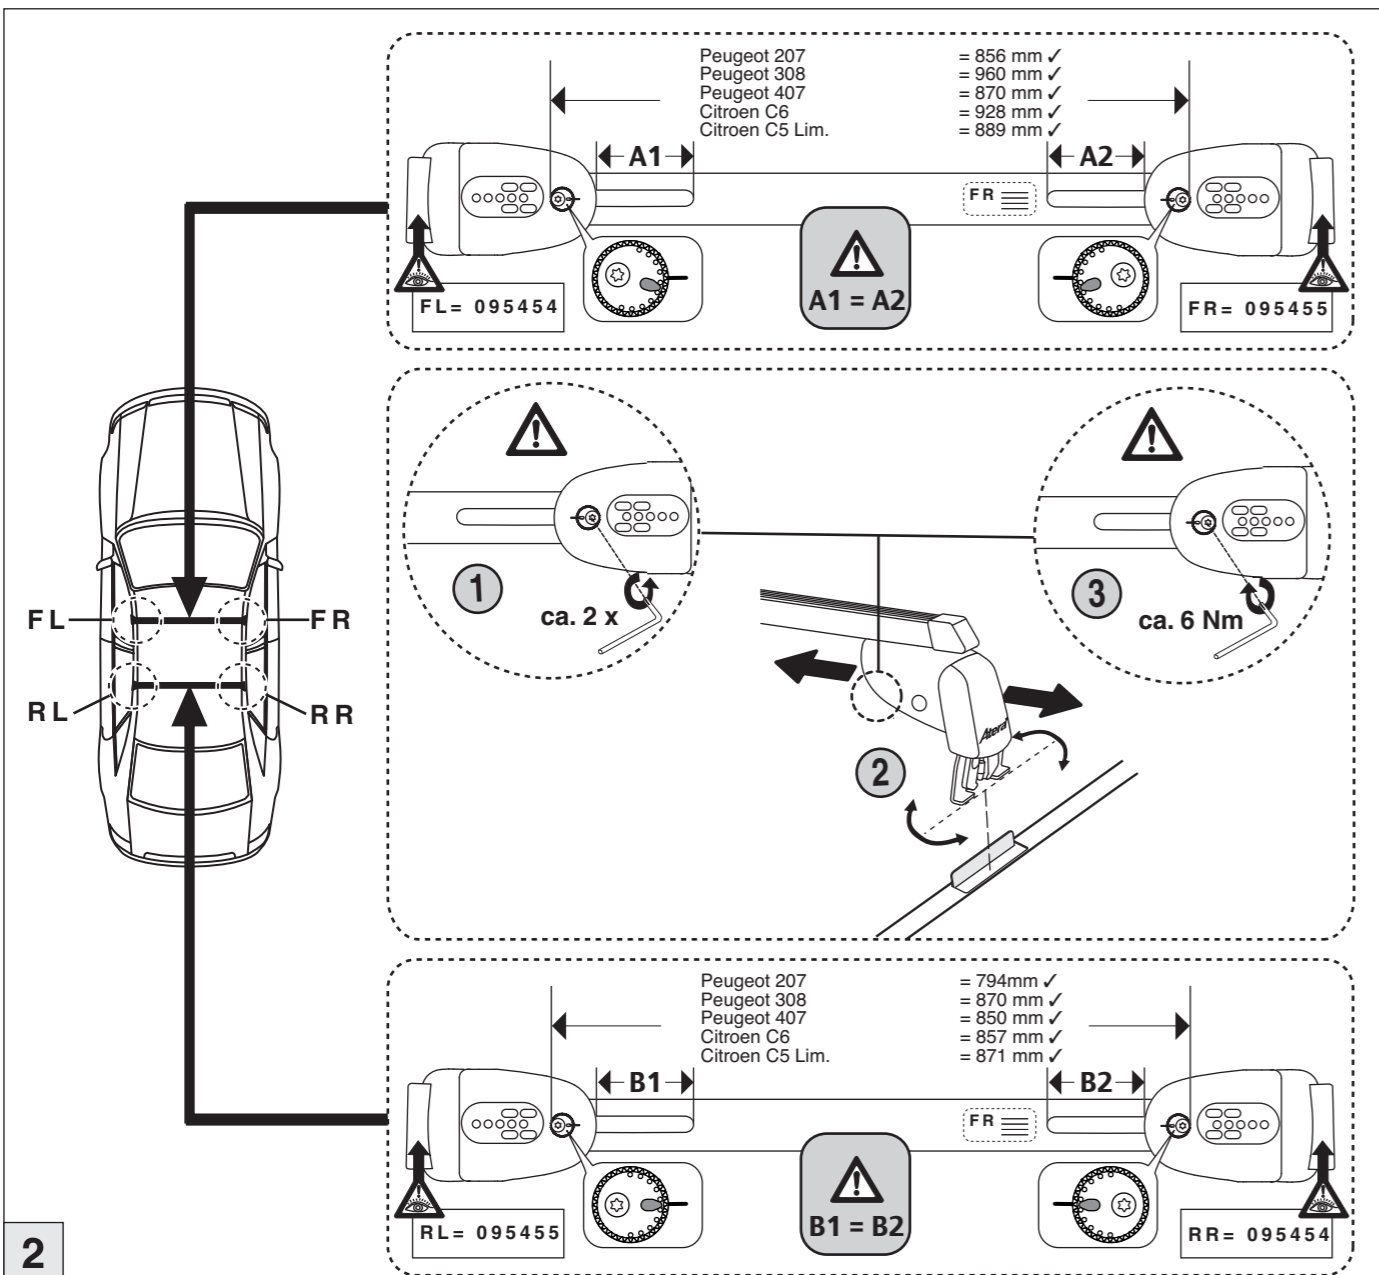

Part-No. : 044 160
Part-No. : 045 160

Part-No. : 044 160

Atera SIGNO

Peugeot 207 06/2007–
 Peugeot 308 09/2007– 09/2013
 Peugeot 408 05/2004–

Citroen C6 09/2004–
 Citroen C5 Lim. 04/2008–

1

2

Atera SIGNO