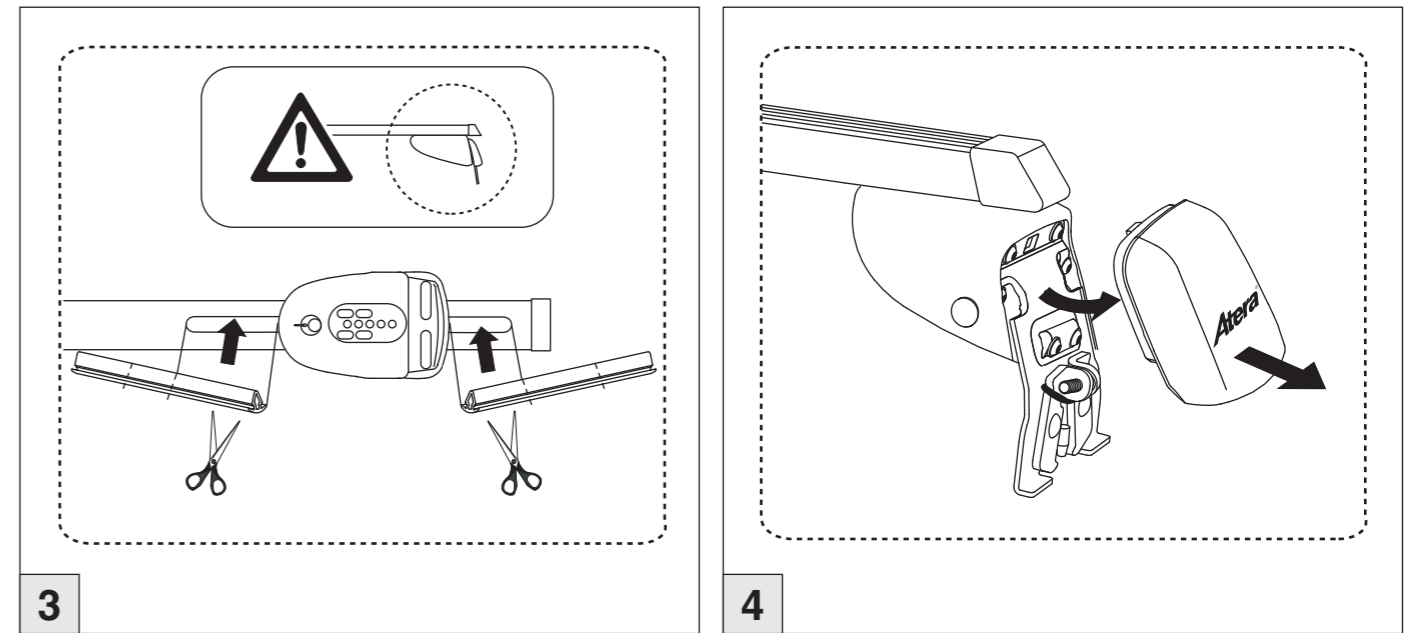

Atera SIGNO

Peugeot 207 06/2007–
Peugeot 308 09/2007– 09/2013
Peugeot 408 05/2004–

Citroen C6 09/2004–
Citroen C5 Lim. 04/2008–