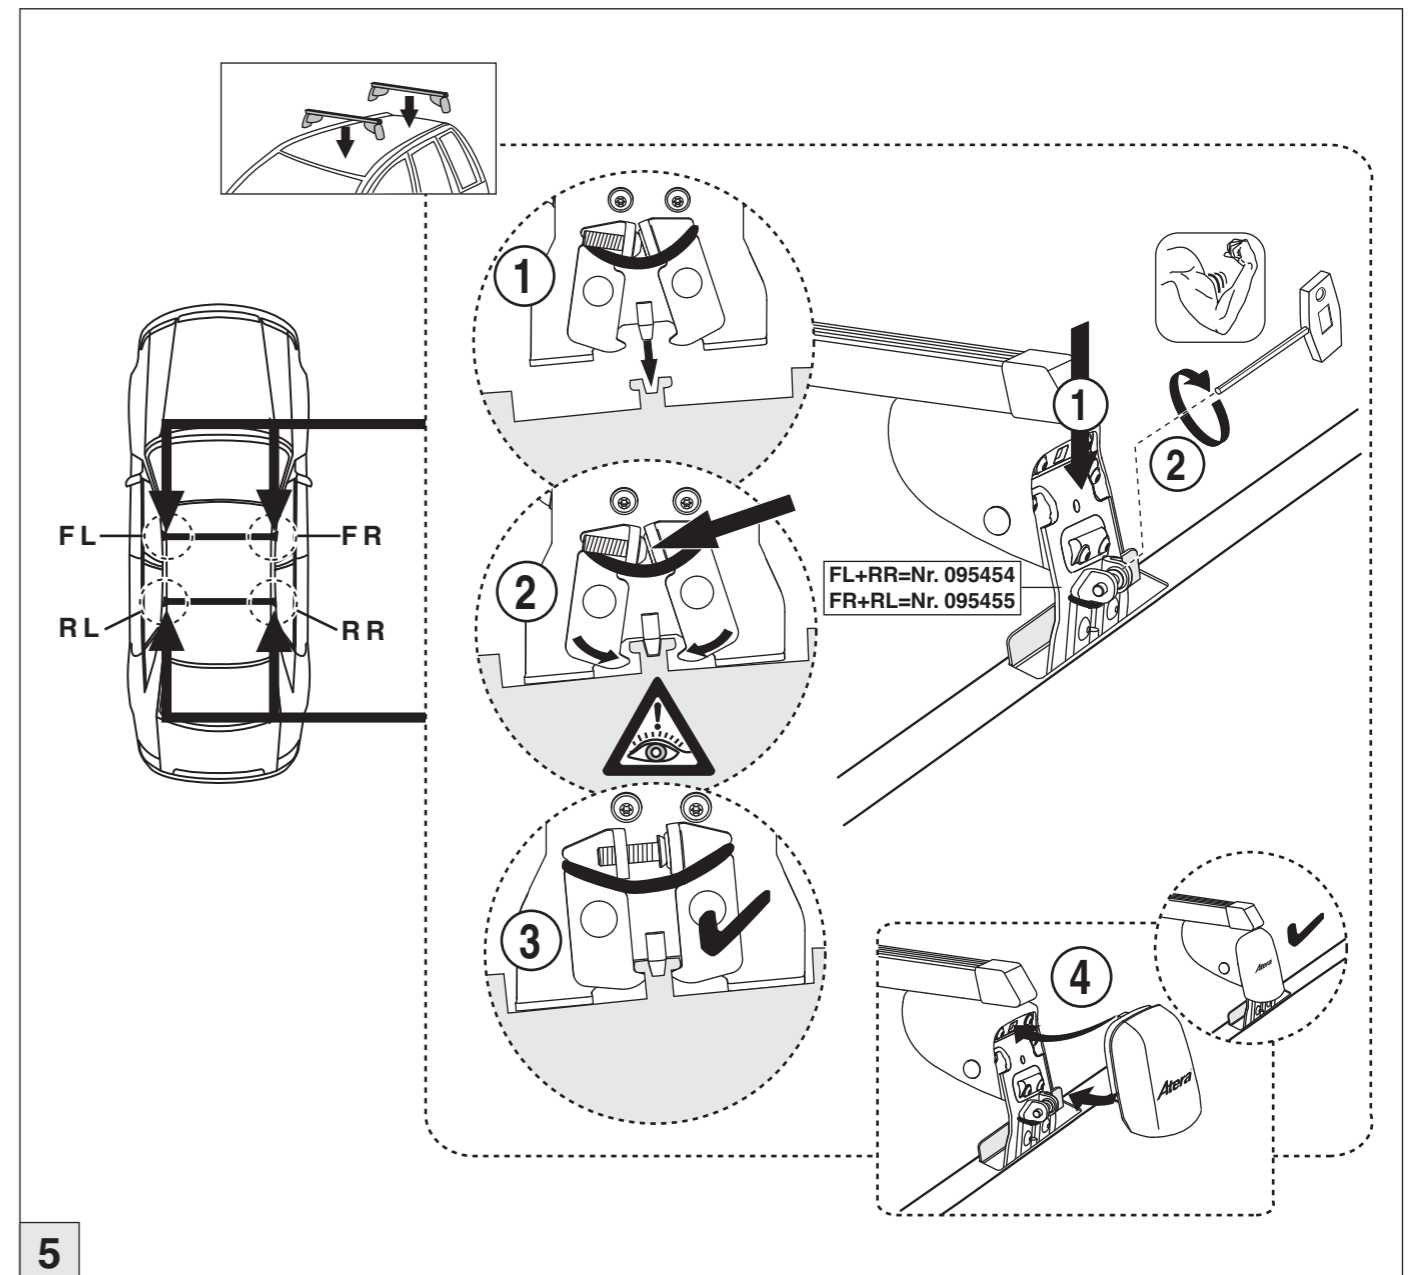

Atera SIGNO

Peugeot 207 06/2007–
Peugeot 308 09/2007– 09/2013
Peugeot 408 05/2004–

Citroen C6 09/2004–
Citroen C5 Lim. 04/2008–

1

2

Atera SIGNO

Peugeot 207 06/2007–
Peugeot 308 09/2007– 09/2013
Peugeot 408 05/2004–

Citroen C6 09/2004–
Citroen C5 Lim. 04/2008–

3

4

5