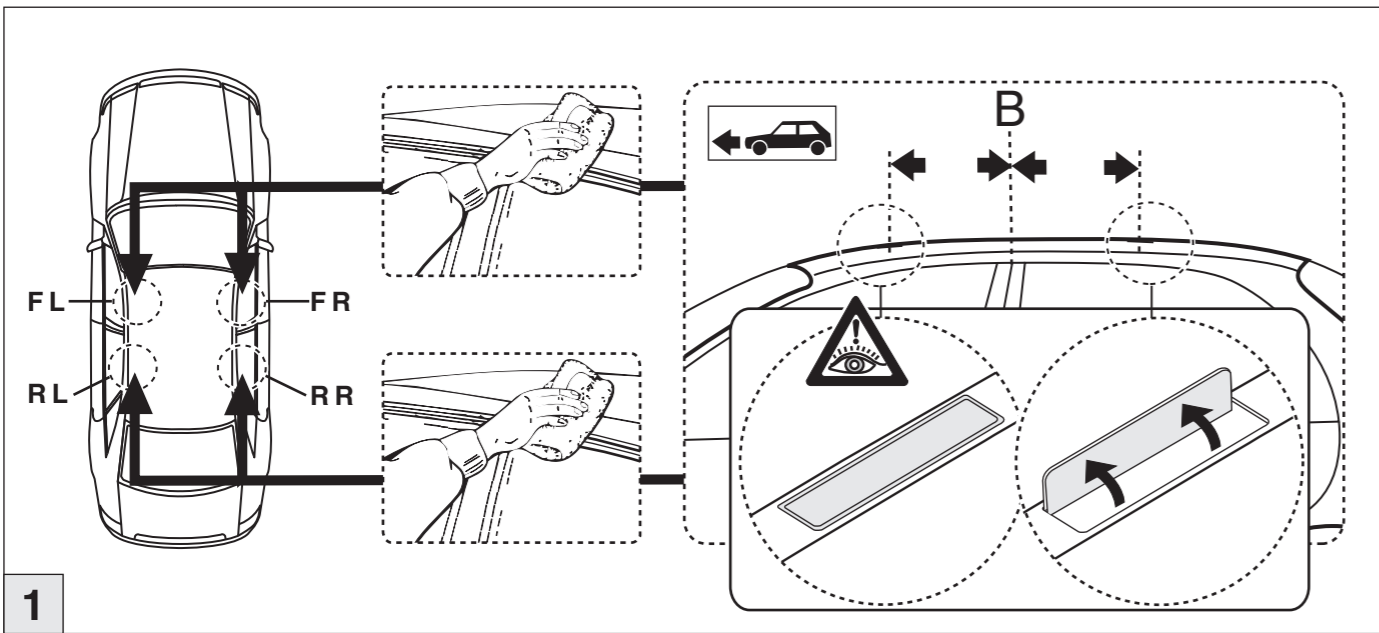

Part-No. : 044 160
Part-No. : 045 160

Part-No. : 044 160

Atera SIGNO

Peugeot 207 06/2007–
 Peugeot 308 09/2007– 09/2013
 Peugeot 408 05/2004–

Citroen C6 09/2004–
 Citroen C5 Lim. 04/2008–

1

2

Atera SIGNO