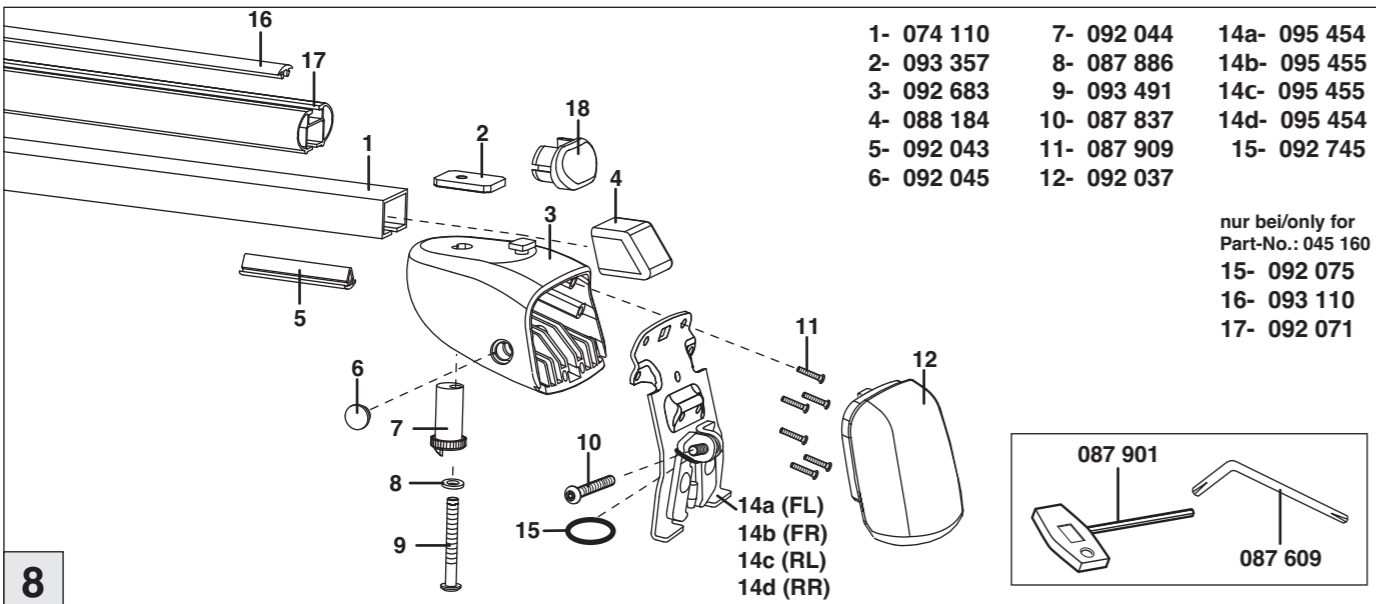

Atera SIGNO

Peugeot 207
Peugeot 308
Peugeot 408

06/2007–
09/2007– 09/2013
05/2004–

Citroen C6
Citroen C5 Lim.

09/2004–
04/2008–

6

nur bei / only for Part-No.: 045 160

7

Part-No. : 044 160
Part-No. : 045 160

Part-No. : 044 160

Atera SIGNO

Peugeot 207 06/2007–
 Peugeot 308 09/2007– 09/2013
 Peugeot 408 05/2004–

Citroen C6 09/2004–
 Citroen C5 Lim. 04/2008–

1

2

Atera SIGNO