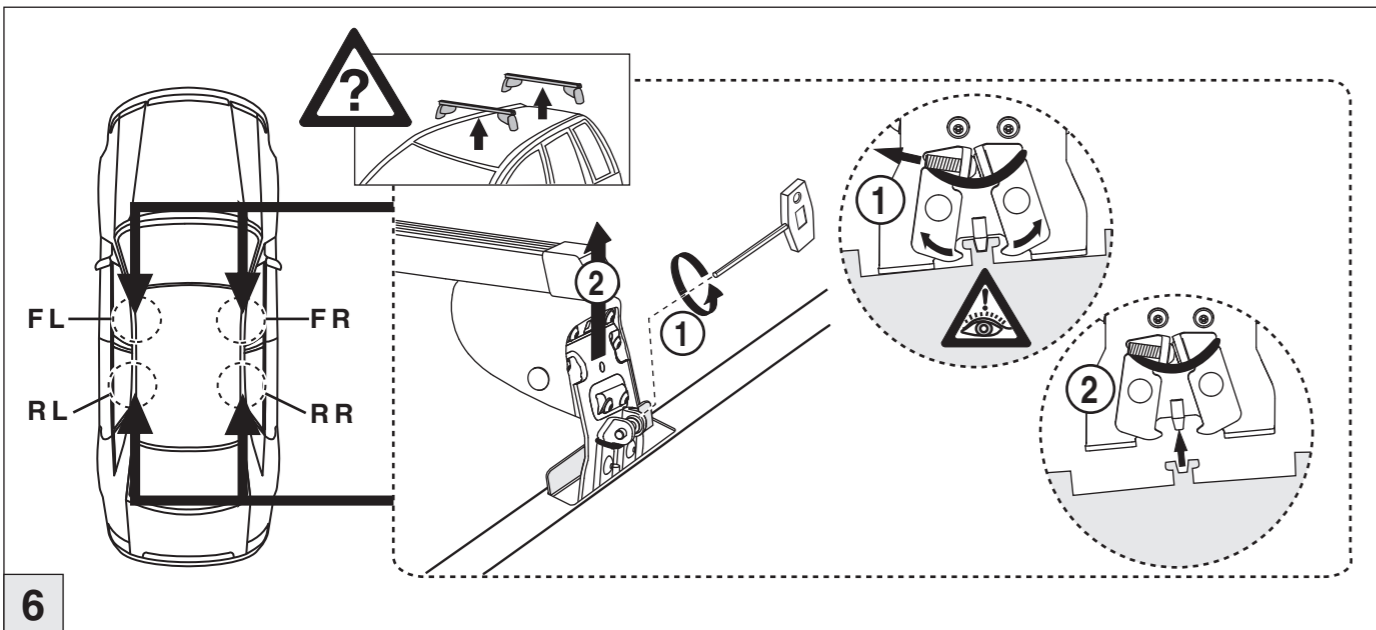

Atera SIGNO

Peugeot 207
Peugeot 308
Peugeot 408

06/2007–
09/2007– 09/2013
05/2004–

Citroen C6
Citroen C5 Lim.

09/2004–
04/2008–

6

nur bei / only for Part-No.: 045 160

7