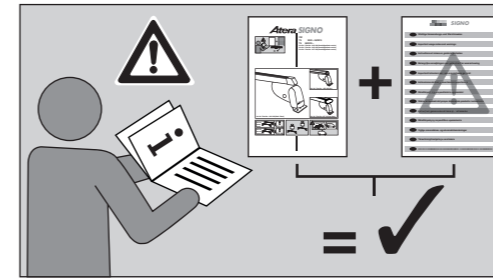

Atera SIGNO

VW T5 2003 – 06/2015
VW T6 06/2015 –

6

7

nur bei / only for Part-No.: 045 148

8

nur bei Art.Nr.: 045 148	1- 9945700093
only for part no.: 045 148	2- 9919700062
A- 9919700065	3- 9945700105
B- 9945700113	4- 9912700051
C- 9918700253	5a- 9918700526
	5b- 9918700527
nur bei Art.Nr.: 047 148	6- 9918700250
only for part no.: 047 148	7- 9918700249
D- 9919700163	8- 9910700004
E- 9945700224	9- 9908700231
F1- 8828700062	10- 9908700244
F2- 8828700063	11- 9910700035
	12- 9908700010
	13a- 9926700023
	13b- 9912700059
	14- 9918700286
	15a- 9949700409
	15b- 9949700409
	15c- 9949700409
	15d- 9949700409

9

Atera SIGNO

VW
T5 2003 – 06/2015
T6 06/2015 –
Art.-Nr. / Part-No. : 044 148 (Grundträger/basic carrier)
Art.-Nr. / Part-No. : 045 148 (Grundträger/basic carrier)
Art.-Nr. / Part-No. : 047 148 (Grundträger/basic carrier)

044 148 (Stahl) (Steel)			5,5 kg
045 148 (Aluminium)			5,0 kg