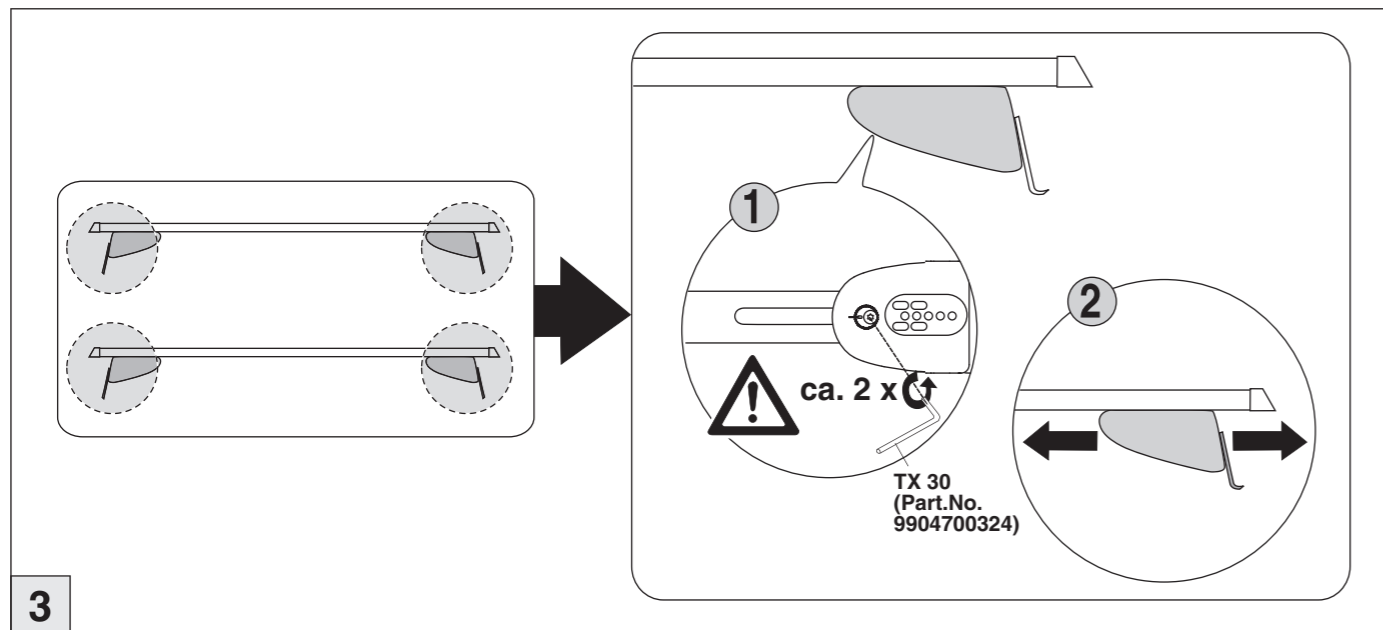

Atera SIGNO

VW T5 2003 – 06/2015
 VW T6 06/2015 –

6

7

nur bei / only for Part-No.: 045 148

8

- | | |
|----------------------------|-----------------|
| nur bei Art.Nr.: 045 148 | 1- 9945700093 |
| only for part no.: 045 148 | 2- 9919700062 |
| A- 9919700065 | 3- 9945700105 |
| B- 9945700113 | 4- 9912700051 |
| C- 9918700253 | 5a- 9918700526 |
| | 5b- 9918700527 |
| nur bei Art.Nr.: 047 148 | 6- 9918700250 |
| only for part no.: 047 148 | 7- 9918700249 |
| D- 9919700163 | 8- 9910700004 |
| E- 9945700224 | 9- 9908700231 |
| F1- 8828700062 | 10- 9908700244 |
| F2- 8828700063 | 11- 9910700035 |
| | 12- 9908700010 |
| | 13a- 9926700023 |
| | 13b- 9912700059 |
| | 14- 9918700286 |
| | 15a- 9949700409 |
| | 15b- 9949700409 |
| | 15c- 9949700409 |
| | 15d- 9949700409 |

9

Atera SIGNO

VW
 T5 2003 – 06/2015
 T6 06/2015 –
 Art.-Nr. / Part-No. : 044 148 (Grundträger/basic carrier)
 Art.-Nr. / Part-No. : 045 148 (Grundträger/basic carrier)
 Art.-Nr. / Part-No. : 047 148 (Grundträger/basic carrier)

044 148 (Stahl) (Steel)			5,5 kg
045 148 (Aluminium)			5,0 kg

Atera SIGNO

VW T5 2003 - 06/2015
 VW T6 06/2015 -

Atera SIGNO

VW T5 2003 - 06/2015
 VW T6 06/2015 -