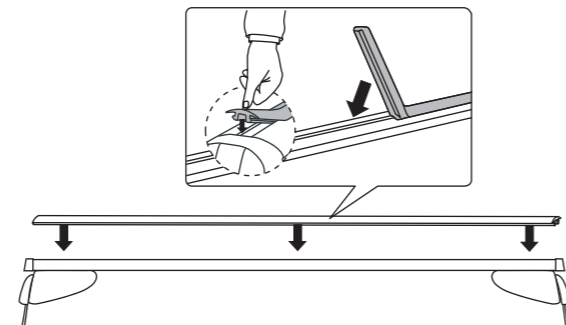

Atera SIGNO

VW T5 2003 – 06/2015
 VW T6 06/2015 –

6

7

nur bei / only for Part-No.: 045 148

8

- | | |
|----------------------------|-----------------|
| nur bei Art.Nr.: 045 148 | 1- 9945700093 |
| only for part no.: 045 148 | 2- 9919700062 |
| A- 9919700065 | 3- 9945700105 |
| B- 9945700113 | 4- 9912700051 |
| C- 9918700253 | 5a- 9918700526 |
| | 5b- 9918700527 |
| nur bei Art.Nr.: 047 148 | 6- 9918700250 |
| only for part no.: 047 148 | 7- 9918700249 |
| D- 9919700163 | 8- 9910700004 |
| E- 9945700224 | 9- 9908700231 |
| F1- 8828700062 | 10- 9908700244 |
| F2- 8828700063 | 11- 9910700035 |
| | 12- 9908700010 |
| | 13a- 9926700023 |
| | 13b- 9912700059 |
| | 14- 9918700286 |
| | 15a- 9949700409 |
| | 15b- 9949700409 |
| | 15c- 9949700409 |
| | 15d- 9949700409 |