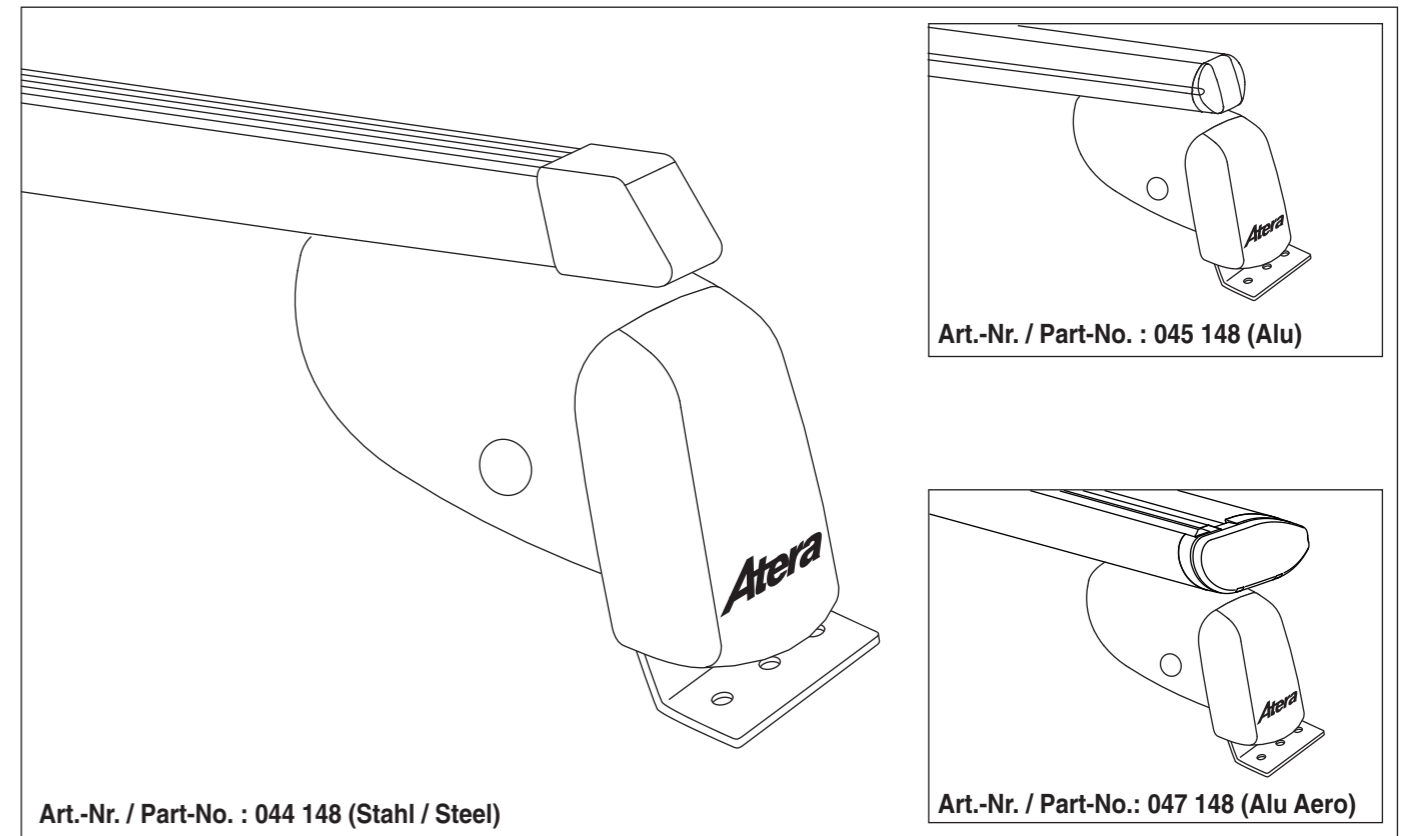

Atera SIGNO

VW T5 2003 – 06/2015
 VW T6 06/2015 –

6

7

nur bei / only for Part-No.: 045 148

8

- | | |
|----------------------------|-----------------|
| nur bei Art.Nr.: 045 148 | 1- 9945700093 |
| only for part no.: 045 148 | 2- 9919700062 |
| A- 9919700065 | 3- 9945700105 |
| B- 9945700113 | 4- 9912700051 |
| C- 9918700253 | 5a- 9918700526 |
| | 5b- 9918700527 |
| nur bei Art.Nr.: 047 148 | 6- 9918700250 |
| only for part no.: 047 148 | 7- 9918700249 |
| D- 9919700163 | 8- 9910700004 |
| E- 9945700224 | 9- 9908700231 |
| F1- 8828700062 | 10- 9908700244 |
| F2- 8828700063 | 11- 9910700035 |
| | 12- 9908700010 |
| | 13a- 9926700023 |
| | 13b- 9912700059 |
| | 14- 9918700286 |
| | 15a- 9949700409 |
| | 15b- 9949700409 |
| | 15c- 9949700409 |
| | 15d- 9949700409 |

9

Atera SIGNO

VW
 T5 2003 – 06/2015
 T6 06/2015 –
 Art.-Nr. / Part-No. : 044 148 (Grundträger/basic carrier)
 Art.-Nr. / Part-No. : 045 148 (Grundträger/basic carrier)
 Art.-Nr. / Part-No. : 047 148 (Grundträger/basic carrier)

044 148 (Stahl) (Steel)			5,5 kg
045 148 (Aluminium)			5,0 kg

Atera SIGNO

VW T5 2003 - 06/2015
 VW T6 06/2015 -

Atera SIGNO

VW T5 2003 - 06/2015
 VW T6 06/2015 -