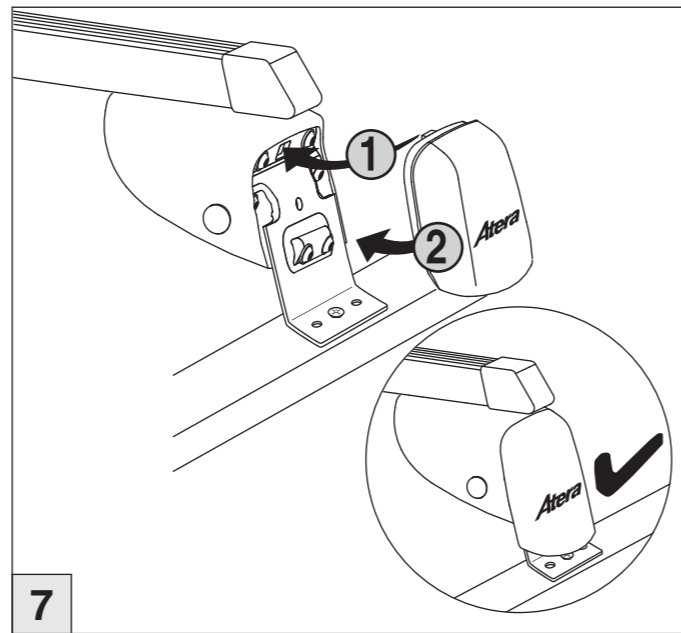

Atera SIGNO

VW T5 2003 – 06/2015
 VW T6 06/2015 –

6

7

nur bei / only for Part-No.: 045 148

8

- | | |
|----------------------------|-----------------|
| nur bei Art.Nr.: 045 148 | 1- 9945700093 |
| only for part no.: 045 148 | 2- 9919700062 |
| A- 9919700065 | 3- 9945700105 |
| B- 9945700113 | 4- 9912700051 |
| C- 9918700253 | 5a- 9918700526 |
| | 5b- 9918700527 |
| nur bei Art.Nr.: 047 148 | 6- 9918700250 |
| only for part no.: 047 148 | 7- 9918700249 |
| D- 9919700163 | 8- 9910700004 |
| E- 9945700224 | 9- 9908700231 |
| F1- 8828700062 | 10- 9908700244 |
| F2- 8828700063 | 11- 9910700035 |
| | 12- 9908700010 |
| | 13a- 9926700023 |
| | 13b- 9912700059 |
| | 14- 9918700286 |
| | 15a- 9949700409 |
| | 15b- 9949700409 |
| | 15c- 9949700409 |
| | 15d- 9949700409 |

9

Atera SIGNO

VW
 T5 2003 – 06/2015
 T6 06/2015 –
 Art.-Nr. / Part-No. : 044 148 (Grundträger/basic carrier)
 Art.-Nr. / Part-No. : 045 148 (Grundträger/basic carrier)
 Art.-Nr. / Part-No. : 047 148 (Grundträger/basic carrier)

044 148 (Stahl) (Steel)			5,5 kg
045 148 (Aluminium)			5,0 kg

Atera SIGNO

VW T5 2003 - 06/2015
 VW T6 06/2015 -

Atera SIGNO

VW T5 2003 - 06/2015
 VW T6 06/2015 -