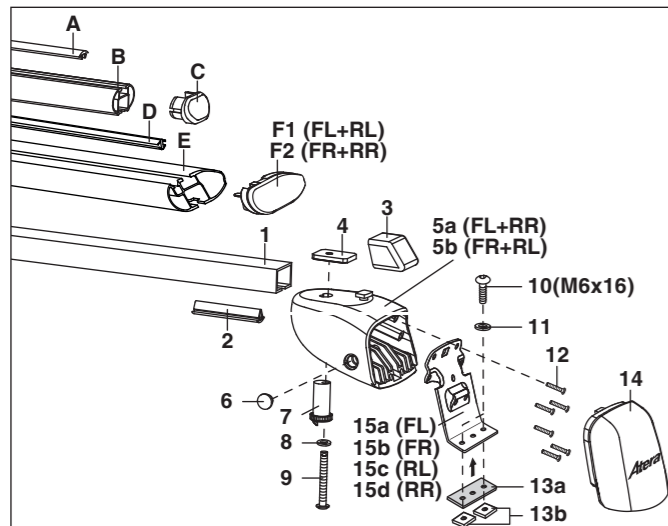

Atera SIGNO

VW T5 2003 – 06/2015
 VW T6 06/2015 –

6

7

nur bei / only for Part-No.: 045 148

8

- | | |
|----------------------------|-----------------|
| nur bei Art.Nr.: 045 148 | 1- 9945700093 |
| only for part no.: 045 148 | 2- 9919700062 |
| A- 9919700065 | 3- 9945700105 |
| B- 9945700113 | 4- 9912700051 |
| C- 9918700253 | 5a- 9918700526 |
| | 5b- 9918700527 |
| nur bei Art.Nr.: 047 148 | 6- 9918700250 |
| only for part no.: 047 148 | 7- 9918700249 |
| D- 9919700163 | 8- 9910700004 |
| E- 9945700224 | 9- 9908700231 |
| F1- 8828700062 | 10- 9908700244 |
| F2- 8828700063 | 11- 9910700035 |
| | 12- 9908700010 |
| | 13a- 9926700023 |
| | 13b- 9912700059 |
| | 14- 9918700286 |
| | 15a- 9949700409 |
| | 15b- 9949700409 |
| | 15c- 9949700409 |
| | 15d- 9949700409 |

9

Atera SIGNO

VW
 T5 2003 – 06/2015
 T6 06/2015 –
 Art.-Nr. / Part-No. : 044 148 (Grundträger/basic carrier)
 Art.-Nr. / Part-No. : 045 148 (Grundträger/basic carrier)
 Art.-Nr. / Part-No. : 047 148 (Grundträger/basic carrier)

044 148 (Stahl) (Steel)			5,5 kg
045 148 (Aluminium)			5,0 kg

Atera SIGNO

VW T5 2003 - 06/2015
 VW T6 06/2015 -

Atera SIGNO

VW T5 2003 - 06/2015
 VW T6 06/2015 -