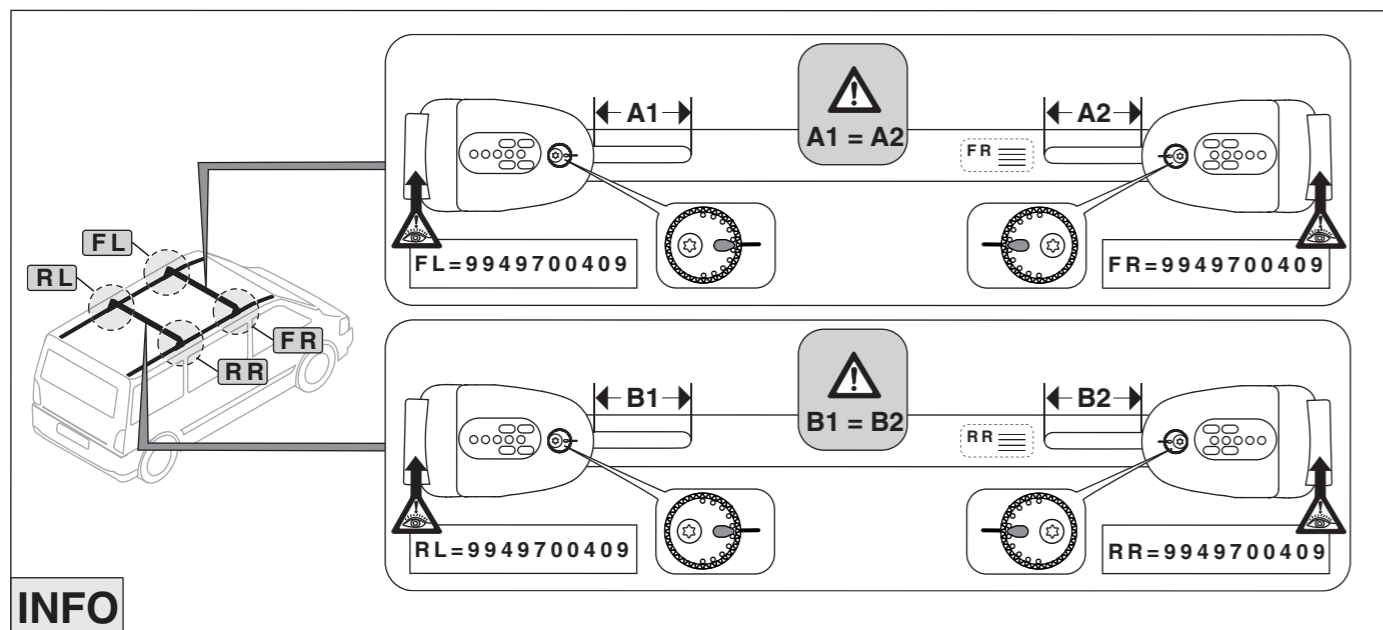

Atera SIGNO

VW T5 2003 – 06/2015
 VW T6 06/2015 –

6

7

nur bei / only for Part-No.: 045 148

8

- | | |
|----------------------------|-----------------|
| nur bei Art.Nr.: 045 148 | 1- 9945700093 |
| only for part no.: 045 148 | 2- 9919700062 |
| A- 9919700065 | 3- 9945700105 |
| B- 9945700113 | 4- 9912700051 |
| C- 9918700253 | 5a- 9918700526 |
| | 5b- 9918700527 |
| nur bei Art.Nr.: 047 148 | 6- 9918700250 |
| only for part no.: 047 148 | 7- 9918700249 |
| D- 9919700163 | 8- 9910700004 |
| E- 9945700224 | 9- 9908700231 |
| F1- 8828700062 | 10- 9908700244 |
| F2- 8828700063 | 11- 9910700035 |
| | 12- 9908700010 |
| | 13a- 9926700023 |
| | 13b- 9912700059 |
| | 14- 9918700286 |
| | 15a- 9949700409 |
| | 15b- 9949700409 |
| | 15c- 9949700409 |
| | 15d- 9949700409 |

9

Atera SIGNO

VW
 T5 2003 – 06/2015
 T6 06/2015 –
 Art.-Nr. / Part-No. : 044 148 (Grundträger/basic carrier)
 Art.-Nr. / Part-No. : 045 148 (Grundträger/basic carrier)
 Art.-Nr. / Part-No. : 047 148 (Grundträger/basic carrier)

044 148 (Stahl) (Steel)			5,5 kg
045 148 (Aluminium)			5,0 kg

Atera SIGNO

VW T5 2003 - 06/2015
 VW T6 06/2015 -

Atera SIGNO

VW T5 2003 - 06/2015
 VW T6 06/2015 -