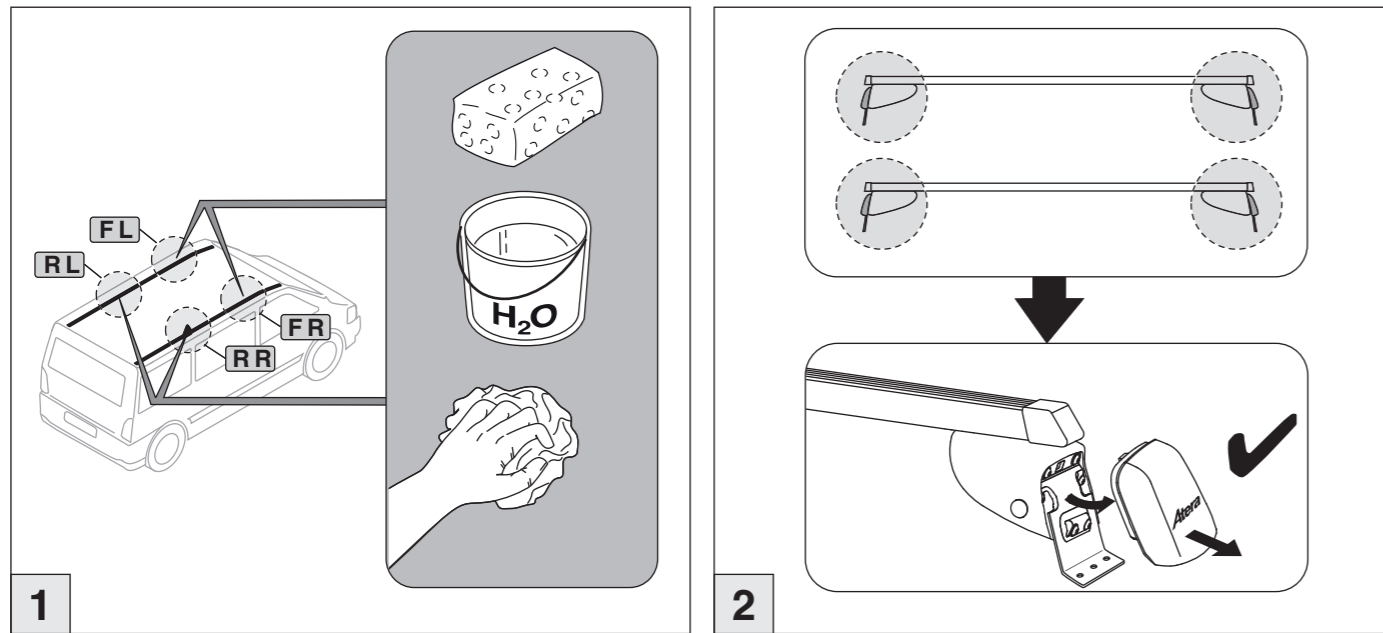

Atera SIGNO

VW T5 2003 - 06/2015
VW T6 06/2015 -