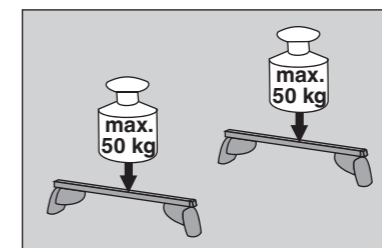

Atera SIGNO

VW T5 2003 – 06/2015
 VW T6 06/2015 –

6

7

nur bei / only for Part-No.: 045 148

8

- | | |
|----------------------------|-----------------|
| nur bei Art.Nr.: 045 148 | 1- 9945700093 |
| only for part no.: 045 148 | 2- 9919700062 |
| A- 9919700065 | 3- 9945700105 |
| B- 9945700113 | 4- 9912700051 |
| C- 9918700253 | 5a- 9918700526 |
| | 5b- 9918700527 |
| nur bei Art.Nr.: 047 148 | 6- 9918700250 |
| only for part no.: 047 148 | 7- 9918700249 |
| D- 9919700163 | 8- 9910700004 |
| E- 9945700224 | 9- 9908700231 |
| F1- 8828700062 | 10- 9908700244 |
| F2- 8828700063 | 11- 9910700035 |
| | 12- 9908700010 |
| | 13a- 9926700023 |
| | 13b- 9912700059 |
| | 14- 9918700286 |
| | 15a- 9949700409 |
| | 15b- 9949700409 |
| | 15c- 9949700409 |
| | 15d- 9949700409 |

044 148 (Stahl) (Steel)			5,5 kg
045 148 (Aluminium)			5,0 kg

Atera SIGNO

VW T5 2003 - 06/2015
 VW T6 06/2015 -

Atera SIGNO

VW T5 2003 - 06/2015
 VW T6 06/2015 -