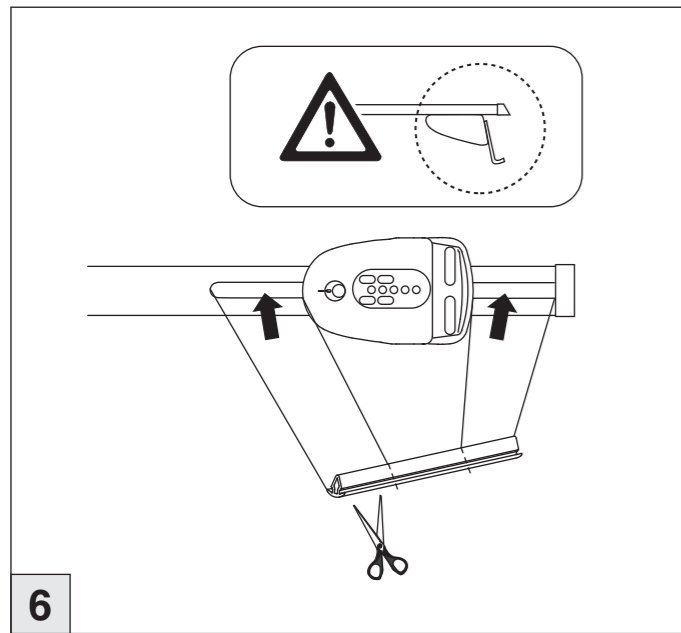

Atera SIGNO

VW T5 2003 – 06/2015
 VW T6 06/2015 –

6

7

nur bei / only for Part-No.: 045 148

8

- | | |
|----------------------------|-----------------|
| nur bei Art.Nr.: 045 148 | 1- 9945700093 |
| only for part no.: 045 148 | 2- 9919700062 |
| A- 9919700065 | 3- 9945700105 |
| B- 9945700113 | 4- 9912700051 |
| C- 9918700253 | 5a- 9918700526 |
| | 5b- 9918700527 |
| nur bei Art.Nr.: 047 148 | 6- 9918700250 |
| only for part no.: 047 148 | 7- 9918700249 |
| D- 9919700163 | 8- 9910700004 |
| E- 9945700224 | 9- 9908700231 |
| F1- 8828700062 | 10- 9908700244 |
| F2- 8828700063 | 11- 9910700035 |
| | 12- 9908700010 |
| | 13a- 9926700023 |
| | 13b- 9912700059 |
| | 14- 9918700286 |
| | 15a- 9949700409 |
| | 15b- 9949700409 |
| | 15c- 9949700409 |
| | 15d- 9949700409 |

9

Atera SIGNO

VW
 T5 2003 – 06/2015
 T6 06/2015 –
 Art.-Nr. / Part-No. : 044 148 (Grundträger/basic carrier)
 Art.-Nr. / Part-No. : 045 148 (Grundträger/basic carrier)
 Art.-Nr. / Part-No. : 047 148 (Grundträger/basic carrier)

044 148 (Stahl) (Steel)			5,5 kg
045 148 (Aluminium)			5,0 kg

Atera SIGNO

VW T5 2003 - 06/2015
 VW T6 06/2015 -

Atera SIGNO

VW T5 2003 - 06/2015
 VW T6 06/2015 -