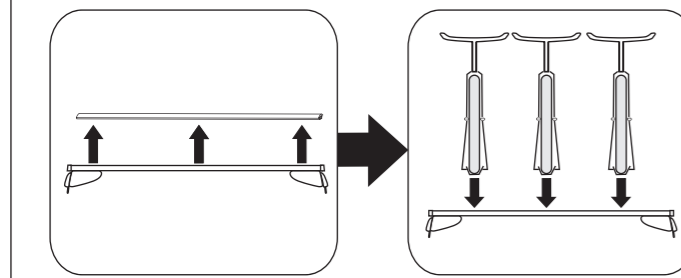

Atera SIGNO

VW T5 2003 – 06/2015
 VW T6 06/2015 –

6

7

nur bei / only for Part-No.: 045 148

8

- | | |
|----------------------------|-----------------|
| nur bei Art.Nr.: 045 148 | 1- 9945700093 |
| only for part no.: 045 148 | 2- 9919700062 |
| A- 9919700065 | 3- 9945700105 |
| B- 9945700113 | 4- 9912700051 |
| C- 9918700253 | 5a- 9918700526 |
| | 5b- 9918700527 |
| nur bei Art.Nr.: 047 148 | 6- 9918700250 |
| only for part no.: 047 148 | 7- 9918700249 |
| D- 9919700163 | 8- 9910700004 |
| E- 9945700224 | 9- 9908700231 |
| F1- 8828700062 | 10- 9908700244 |
| F2- 8828700063 | 11- 9910700035 |
| | 12- 9908700010 |
| | 13a- 9926700023 |
| | 13b- 9912700059 |
| | 14- 9918700286 |
| | 15a- 9949700409 |
| | 15b- 9949700409 |
| | 15c- 9949700409 |
| | 15d- 9949700409 |

044 148 (Stahl) (Steel)			5,5 kg
045 148 (Aluminium)			5,0 kg

Atera SIGNO

VW T5 2003 - 06/2015
 VW T6 06/2015 -

Atera SIGNO

VW T5 2003 - 06/2015
 VW T6 06/2015 -