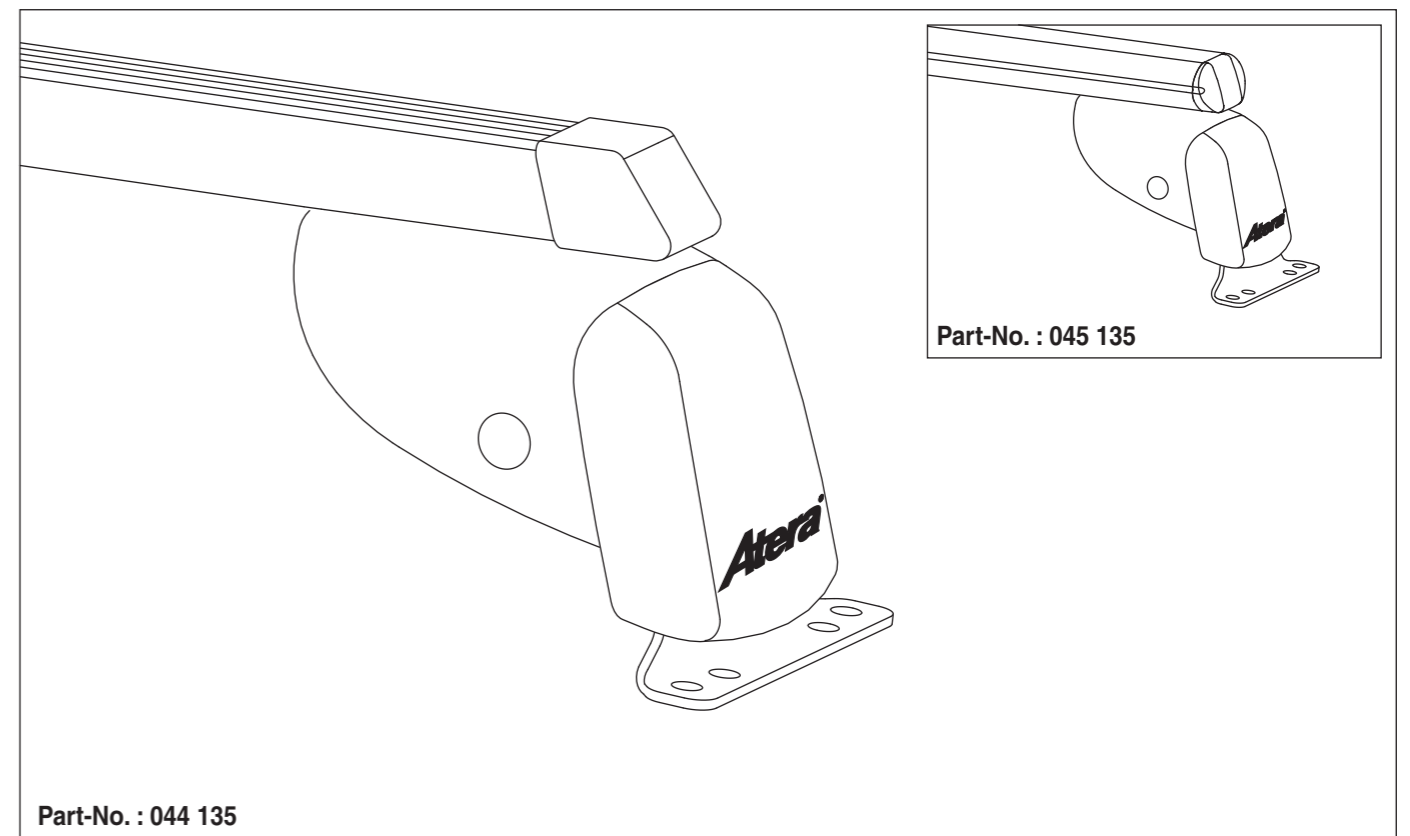

Atera SIGNO

Opel
Combo 2002–01/2012

Part-No. : 044 135
Part-No. : 045 135

Wichtiger Montagehinweis für die Erstmontage:
Das Anbringen der Adapterplatte (siehe Abbildung 3) erfordert in manchen Fahrzeugen das vorherige Entfernen des Dachhimmels im Innern des Fahrzeuges. Wir empfehlen, dies in einer Fachwerkstatt durchführen zu lassen.

Important installation advice for first fitment:
Before mounting the adapter plate (see figure 3), in some vehicles the removal of the internal roof sky is required. This is suggested to be done by a professional workshop.