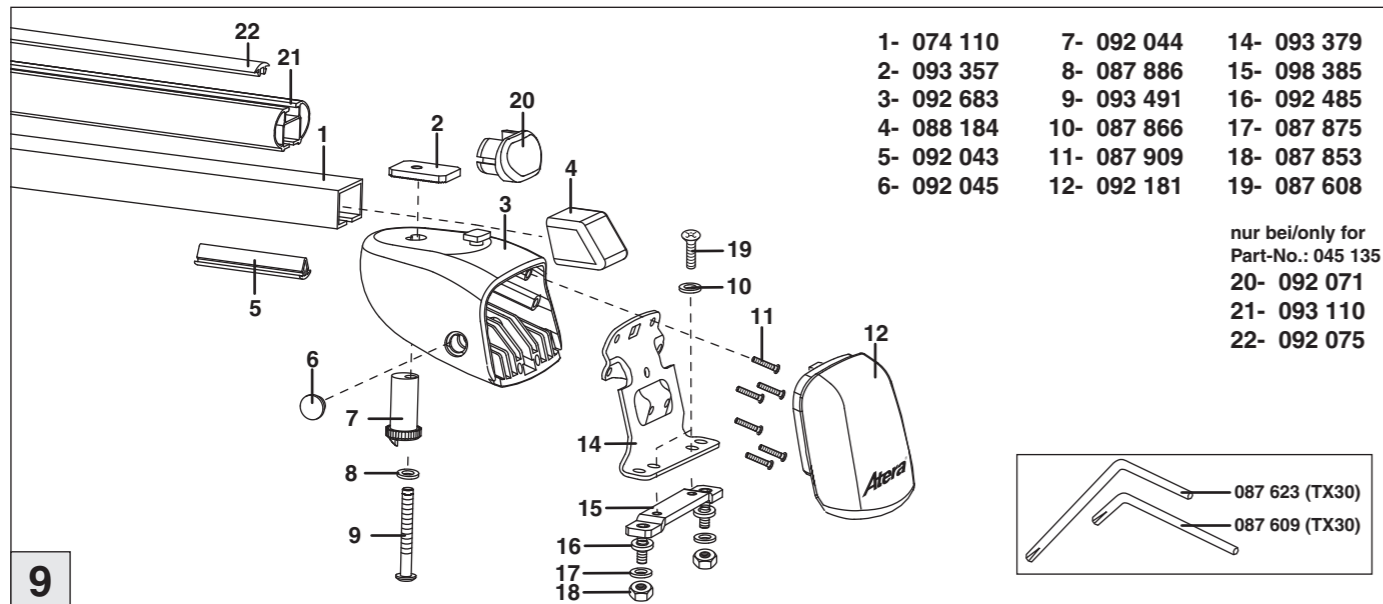

Atera® SIGNO

Opel
Combo 2002–01/2012

7

nur bei / only for Part-No.: 045 135

8

9

Atera
MADE IN GERMANY

Atera GmbH
Im Herrach 1
D-88299 Leutkirch
Servicetelefon: 0180-50 000 89
(14 ct/Min. aus dem dt. Festnetz)
E-Mail: info@atera.de

Atera SIGNO

Opel
Combo 2002–01/2012

Part-No. : 044 135
Part-No. : 045 135

Wichtiger Montagehinweis für die Erstmontage:
Das Anbringen der Adapterplatte (siehe Abbildung 3) erfordert in manchen Fahrzeugen das vorherige Entfernen des Dachhimmels im Innern des Fahrzeuges. Wir empfehlen, dies in einer Fachwerkstatt durchführen zu lassen.

Important installation advice for first fitment:
Before mounting the adapter plate (see figure 3), in some vehicles the removal of the internal roof sky is required. This is suggested to be done by a professional workshop.