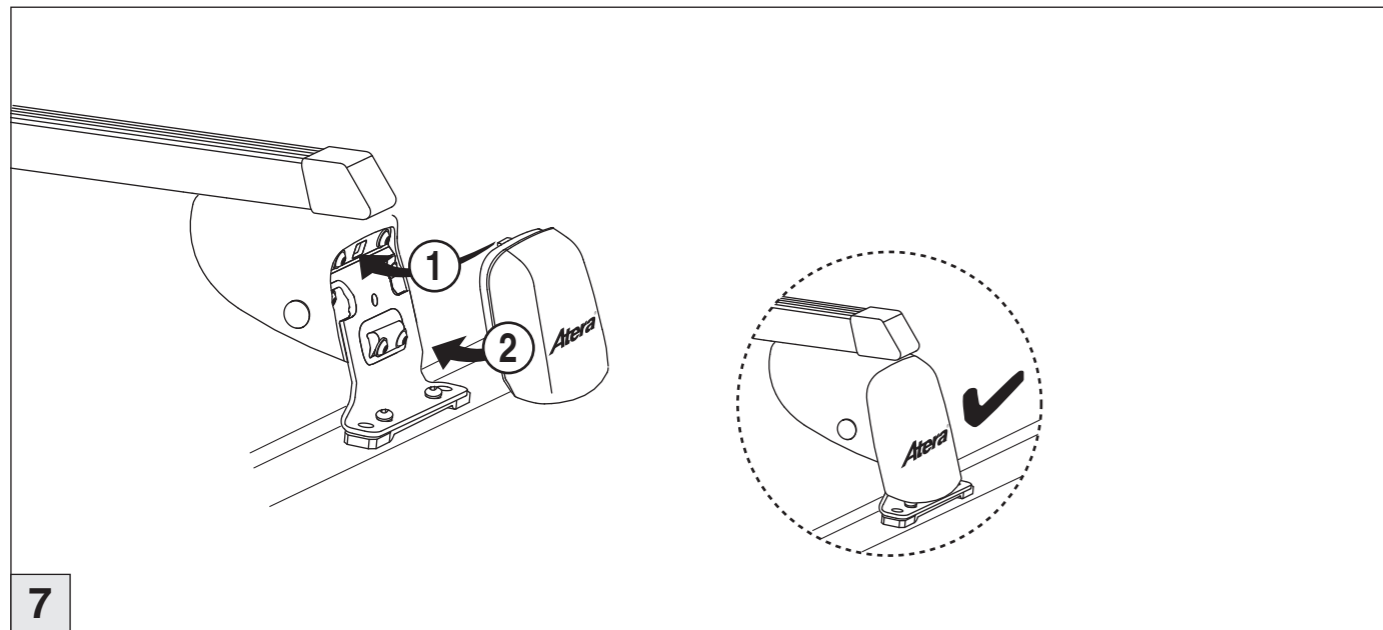

Atera® SIGNO

Opel
Combo 2002–01/2012