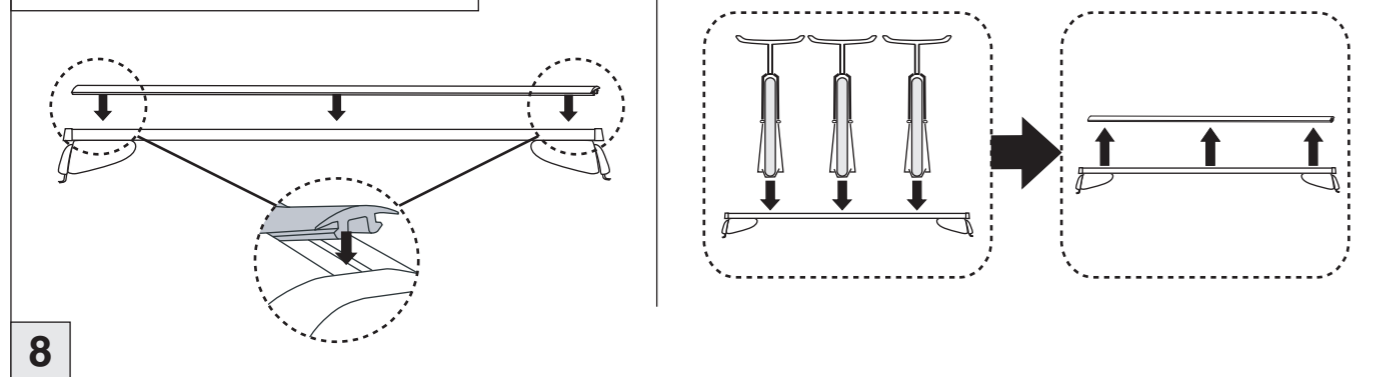

7

nur bei / only for Part-No.: 045 135

8