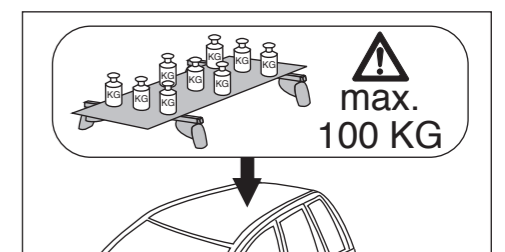

Atera® SIGNO

Opel
Combo 2002–01/2012

7

nur bei / only for Part-No.: 045 135

8

9

Atera
MADE IN GERMANY

Atera GmbH
Im Herrach 1
D-88299 Leutkirch
Servicetelefon: 0180-50 000 89
(14 ct/Min. aus dem dt. Festnetz)
E-Mail: info@atera.de

Atera SIGNO

Opel
Combo 2002–01/2012

Part-No. : 044 135
Part-No. : 045 135

Wichtiger Montagehinweis für die Erstmontage:
Das Anbringen der Adapterplatte (siehe Abbildung 3) erfordert in manchen Fahrzeugen das vorherige Entfernen des Dachhimmels im Innern des Fahrzeuges. Wir empfehlen, dies in einer Fachwerkstatt durchführen zu lassen.

Important installation advice for first fitment:
Before mounting the adapter plate (see figure 3), in some vehicles the removal of the internal roof sky is required. This is suggested to be done by a professional workshop.

Part-No. : 044 135