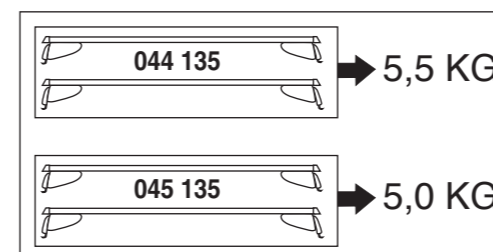

Atera® SIGNO

Opel
Combo 2002–01/2012

7

nur bei / only for Part-No.: 045 135

8

9

Atera
MADE IN GERMANY

Atera GmbH
Im Herrach 1
D-88299 Leutkirch
Servicetelefon: 0180-50 000 89
(14 ct/Min. aus dem dt. Festnetz)
E-Mail: info@atera.de

Atera SIGNO

Opel
Combo 2002–01/2012

Part-No. : 044 135
Part-No. : 045 135

Wichtiger Montagehinweis für die Erstmontage:
Das Anbringen der Adapterplatte (siehe Abbildung 3) erfordert in manchen Fahrzeugen das vorherige Entfernen des Dachhimmels im Innern des Fahrzeuges. Wir empfehlen, dies in einer Fachwerkstatt durchführen zu lassen.

Important installation advice for first fitment:
Before mounting the adapter plate (see figure 3), in some vehicles the removal of the internal roof sky is required. This is suggested to be done by a professional workshop.

Part-No. : 044 135