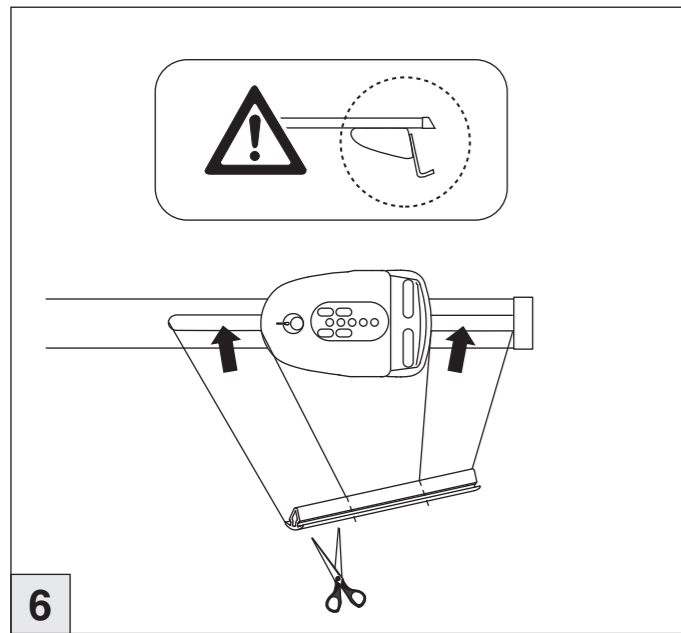

Atera SIGNO

Ford
Connect 02/2003–02/2014

6

7

nur bei / only for Part-No.: 045 125

8

- | | | |
|------------|-------------|-------------------|
| 1- 074 110 | 7- 092 044 | 14- 093 696 |
| 2- 093 357 | 8- 087 886 | 15- 092 427 |
| 3- 092 683 | 9- 093 491 | 16- 093 005 |
| 4- 088 184 | 10- 087 879 | nur bei/only for |
| 5- 092 043 | 11- 087 909 | Part-No.: 045 125 |
| 6- 092 045 | 12- 092 037 | 17- 092 075 |
| | | 18- 093 110 |
| | | 19- 092 071 |