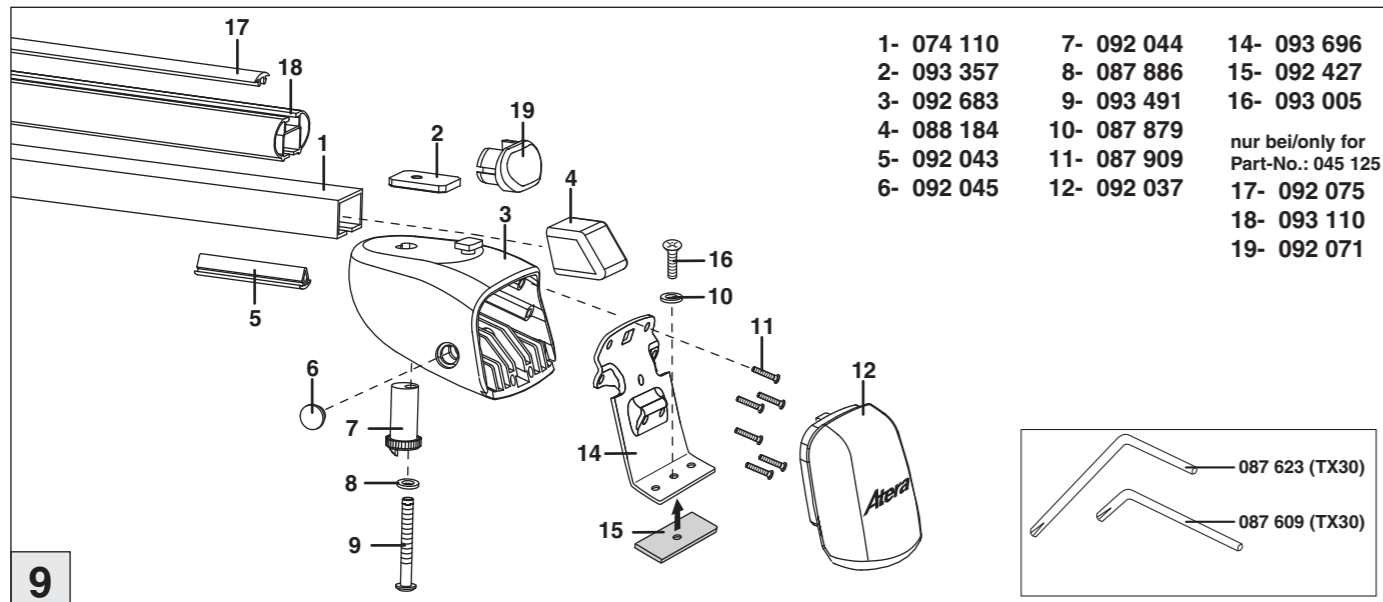

Atera SIGNO

Ford
Connect 02/2003–02/2014

6

7

nur bei / only for Part-No.: 045 125

8

- | | | |
|------------|-------------|-------------------|
| 1- 074 110 | 7- 092 044 | 14- 093 696 |
| 2- 093 357 | 8- 087 886 | 15- 092 427 |
| 3- 092 683 | 9- 093 491 | 16- 093 005 |
| 4- 088 184 | 10- 087 879 | nur bei/only for |
| 5- 092 043 | 11- 087 909 | Part-No.: 045 125 |
| 6- 092 045 | 12- 092 037 | 17- 092 075 |
| | | 18- 093 110 |
| | | 19- 092 071 |

9

Atera SIGNO

Ford
Connect 02/2003 – 02/2014

Part-No. : 044 125

Part-No. : 045 125

Part-No. : 044 125

Atera
Atera GmbH
Im Herrach 1
D-88299 Leutkirch
Internet: www.atera.de

Atera SIGNO