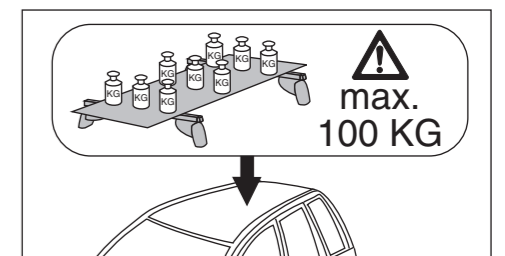

9

Atera SIGNO

Ford
Connect 02/2003 – 02/2014

Part-No. : 044 125

Part-No. : 045 125

Part-No. : 044 125

Atera
Atera GmbH
Im Herrach 1
D-88299 Leutkirch
Internet: www.atera.de

Atera SIGNO