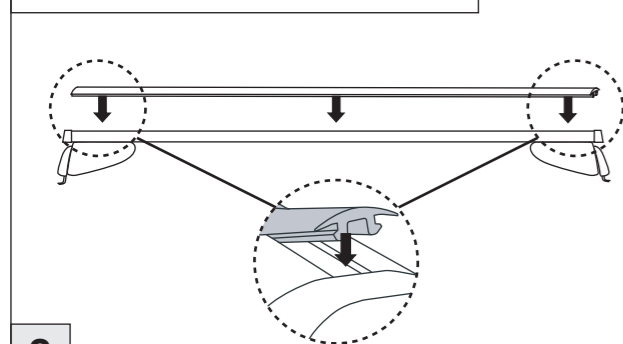

Atera SIGNO

Ford
Connect 02/2003–02/2014

6

7

nur bei / only for Part-No.: 045 125

8

- | | | |
|------------|-------------|-------------------|
| 1- 074 110 | 7- 092 044 | 14- 093 696 |
| 2- 093 357 | 8- 087 886 | 15- 092 427 |
| 3- 092 683 | 9- 093 491 | 16- 093 005 |
| 4- 088 184 | 10- 087 879 | nur bei/only for |
| 5- 092 043 | 11- 087 909 | Part-No.: 045 125 |
| 6- 092 045 | 12- 092 037 | 17- 092 075 |
| | | 18- 093 110 |
| | | 19- 092 071 |