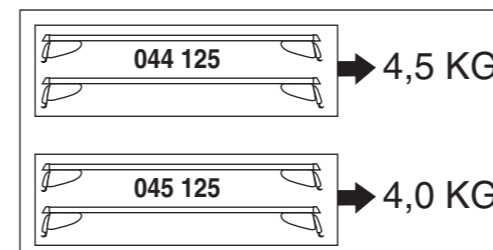

9

Atera SIGNO

Ford
Connect 02/2003 – 02/2014

Part-No. : 044 125

Part-No. : 045 125

Part-No. : 044 125

Atera
Atera GmbH
Im Herrach 1
D-88299 Leutkirch
Internet: www.atera.de

Atera SIGNO