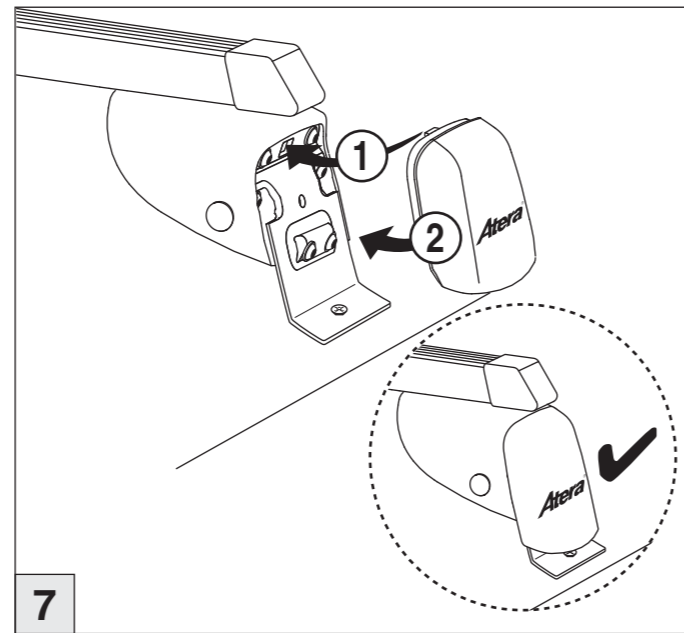

Atera SIGNO

Ford
Connect 02/2003–02/2014

6

7

nur bei / only for Part-No.: 045 125

8

- | | | |
|------------|-------------|-------------------|
| 1- 074 110 | 7- 092 044 | 14- 093 696 |
| 2- 093 357 | 8- 087 886 | 15- 092 427 |
| 3- 092 683 | 9- 093 491 | 16- 093 005 |
| 4- 088 184 | 10- 087 879 | nur bei/only for |
| 5- 092 043 | 11- 087 909 | Part-No.: 045 125 |
| 6- 092 045 | 12- 092 037 | 17- 092 075 |
| | | 18- 093 110 |
| | | 19- 092 071 |

9

Atera SIGNO

Ford
Connect 02/2003 – 02/2014

Part-No. : 044 125

Part-No. : 045 125

Part-No. : 044 125

Atera
Atera GmbH
Im Herrach 1
D-88299 Leutkirch
Internet: www.atera.de

Atera SIGNO