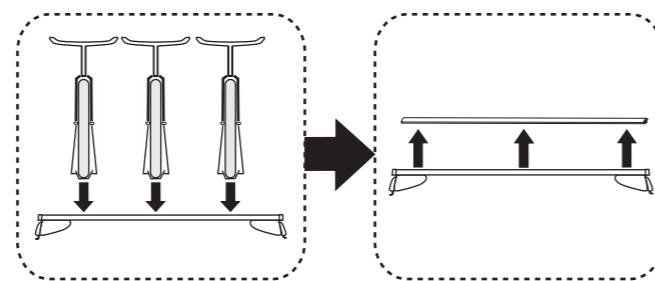

Atera SIGNO

Ford
Connect 02/2003–02/2014

6

7

nur bei / only for Part-No.: 045 125

8

- | | | |
|------------|-------------|-------------------|
| 1- 074 110 | 7- 092 044 | 14- 093 696 |
| 2- 093 357 | 8- 087 886 | 15- 092 427 |
| 3- 092 683 | 9- 093 491 | 16- 093 005 |
| 4- 088 184 | 10- 087 879 | nur bei/only for |
| 5- 092 043 | 11- 087 909 | Part-No.: 045 125 |
| 6- 092 045 | 12- 092 037 | 17- 092 075 |
| | | 18- 093 110 |
| | | 19- 092 071 |