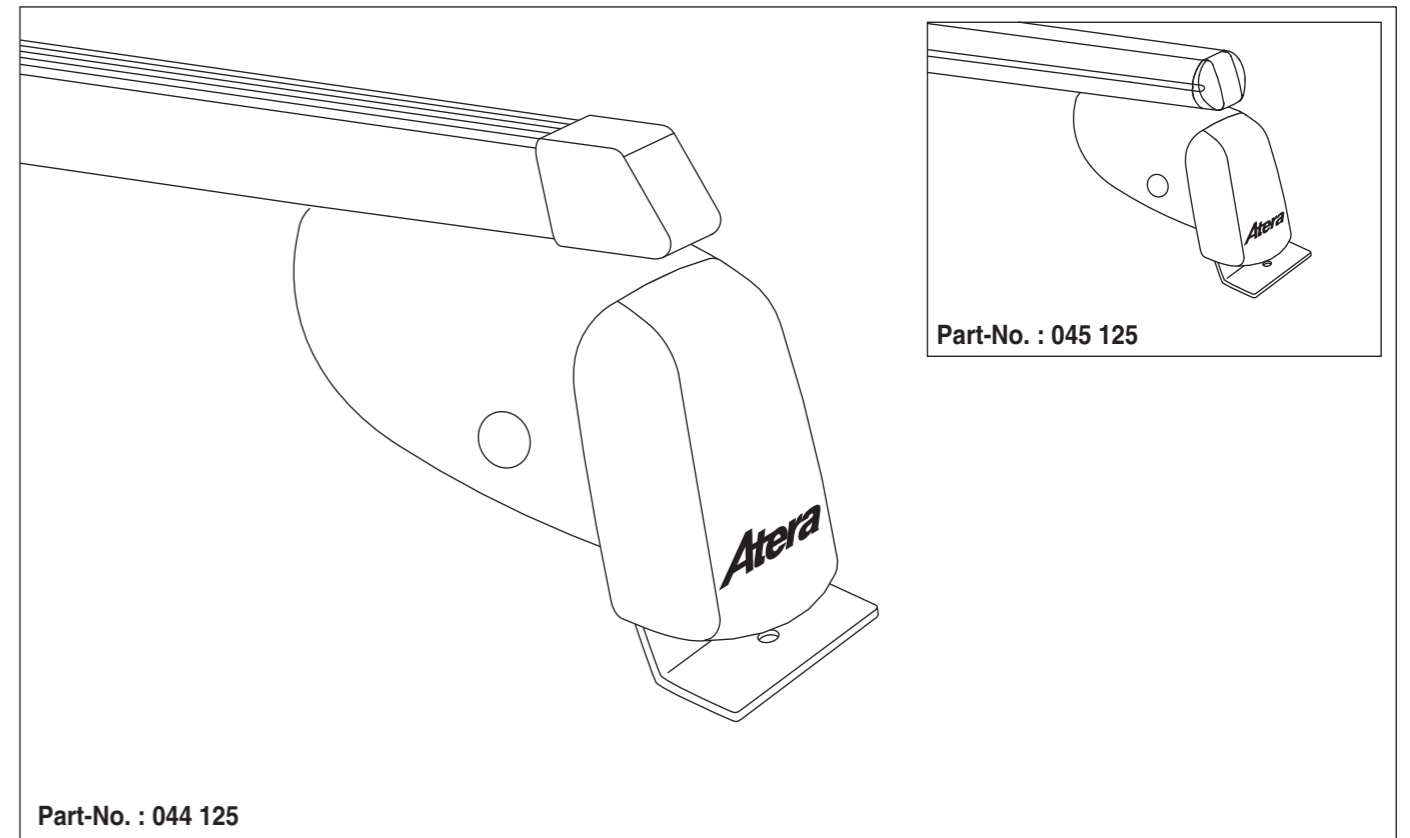

Atera SIGNO

Ford
Connect 02/2003–02/2014

6

7

nur bei / only for Part-No.: 045 125

8

- | | | |
|------------|-------------|-------------------|
| 1- 074 110 | 7- 092 044 | 14- 093 696 |
| 2- 093 357 | 8- 087 886 | 15- 092 427 |
| 3- 092 683 | 9- 093 491 | 16- 093 005 |
| 4- 088 184 | 10- 087 879 | nur bei/only for |
| 5- 092 043 | 11- 087 909 | Part-No.: 045 125 |
| 6- 092 045 | 12- 092 037 | 17- 092 075 |
| | | 18- 093 110 |
| | | 19- 092 071 |

9

Atera SIGNO

Ford
Connect 02/2003 – 02/2014

Part-No. : 044 125

Part-No. : 045 125

Part-No. : 044 125

Atera
Atera GmbH
Im Herrach 1
D-88299 Leutkirch
Internet: www.atera.de

Atera SIGNO