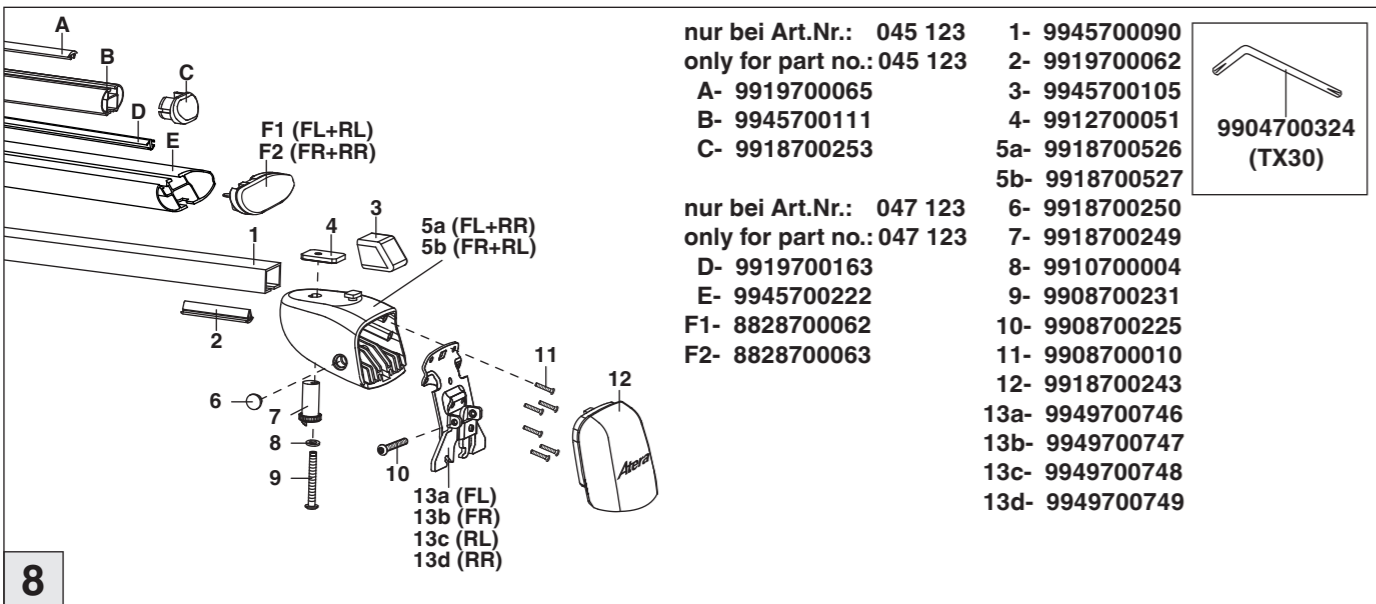

Atera SIGNO

Opel Vectra Limousine	04/2002–	Opel Astra Limousine (5-türig/5-doors)	12/2009–10/2015
Opel Meriva	2003–	Opel Astra GTC	01/2012–
Opel Zafira Tourer	01/2012–	Opel Astra Stufenheck (4-türig/4-doors)	10/2012–
Opel Corsa (3+5-türig/3+5 doors)	09/2006–	Opel Adam	01/2013–

6

nur bei / only for Part-No.: 045 123

7

8

Atera SIGNO

Opel Vectra Limousine	04/2002–
Opel Meriva	2003–
Opel Corsa	09/2006–
(3+5-türig/3+5 doors/3+5 portes)	
Opel Astra Limousine	12/2009–10/2015
(5-türig/5 dors/5 portes)	
Opel Astra GTC	01/2012–
Opel Zafira Tourer	01/2012–
(ohne Reling/without rails)	
Opel Astra Stufenheck	10/2012–
(4-türig/4 dors/4 portes)	
Opel Adam	01/2013–

Art.-Nr. / Part-No. : 044 123
Art.-Nr. / Part-No. : 045 123
Art.-Nr. / Part-No. : 047 123

Atera
MADE IN GERMANY

Atera GmbH
Im Herrach 1
D-88299 Leutkirch
Internet: www.atera.de

© ATERA GmbH
Ref.-Nr.: 044 123_096454412300_992570050200
Ref.-Nr.: 045 123_096454512300_992570050200
Ref.-Nr.: 047 123_096434712300_992570050200
Stand/State: 14/12/2017 – Rev 00 Ver 11