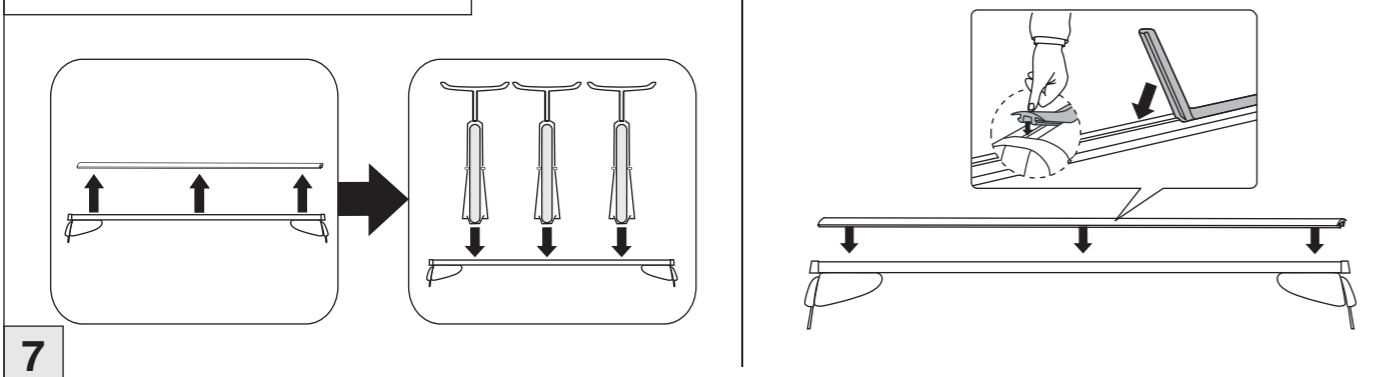

Atera SIGNO

Opel Vectra Limousine	04/2002–	Opel Astra Limousine (5-türig/5-doors)	12/2009–10/2015
Opel Meriva	2003–	Opel Astra GTC	01/2012–
Opel Zafira Tourer	01/2012–	Opel Astra Stufenheck (4-türig/4-doors)	10/2012–
Opel Corsa (3+5-türig/3+5 doors)	09/2006–	Opel Adam	01/2013–

6

nur bei / only for Part-No.: 045 123

7

8

Atera SIGNO

Opel Vectra Limousine	04/2002–
Opel Meriva	2003–
Opel Corsa	09/2006–
(3+5-türig/3+5 doors/3+5 portes)	
Opel Astra Limousine	12/2009–10/2015
(5-türig/5 dors/5 portes)	
Opel Astra GTC	01/2012–
Opel Zafira Tourer	01/2012–
(ohne Reling/without rails)	
Opel Astra Stufenheck	10/2012–
(4-türig/4 dors/4 portes)	
Opel Adam	01/2013–

Art.-Nr. / Part-No. : 044 123
Art.-Nr. / Part-No. : 045 123
Art.-Nr. / Part-No. : 047 123

Atera
MADE IN GERMANY

Atera GmbH
Im Herrach 1
D-88299 Leutkirch
Internet: www.atera.de

© ATERA GmbH
Ref.-Nr.: 044 123_096454412300_992570050200
Ref.-Nr.: 045 123_096454512300_992570050200
Ref.-Nr.: 047 123_096434712300_992570050200
Stand/State: 14/12/2017 – Rev 00 Ver 11