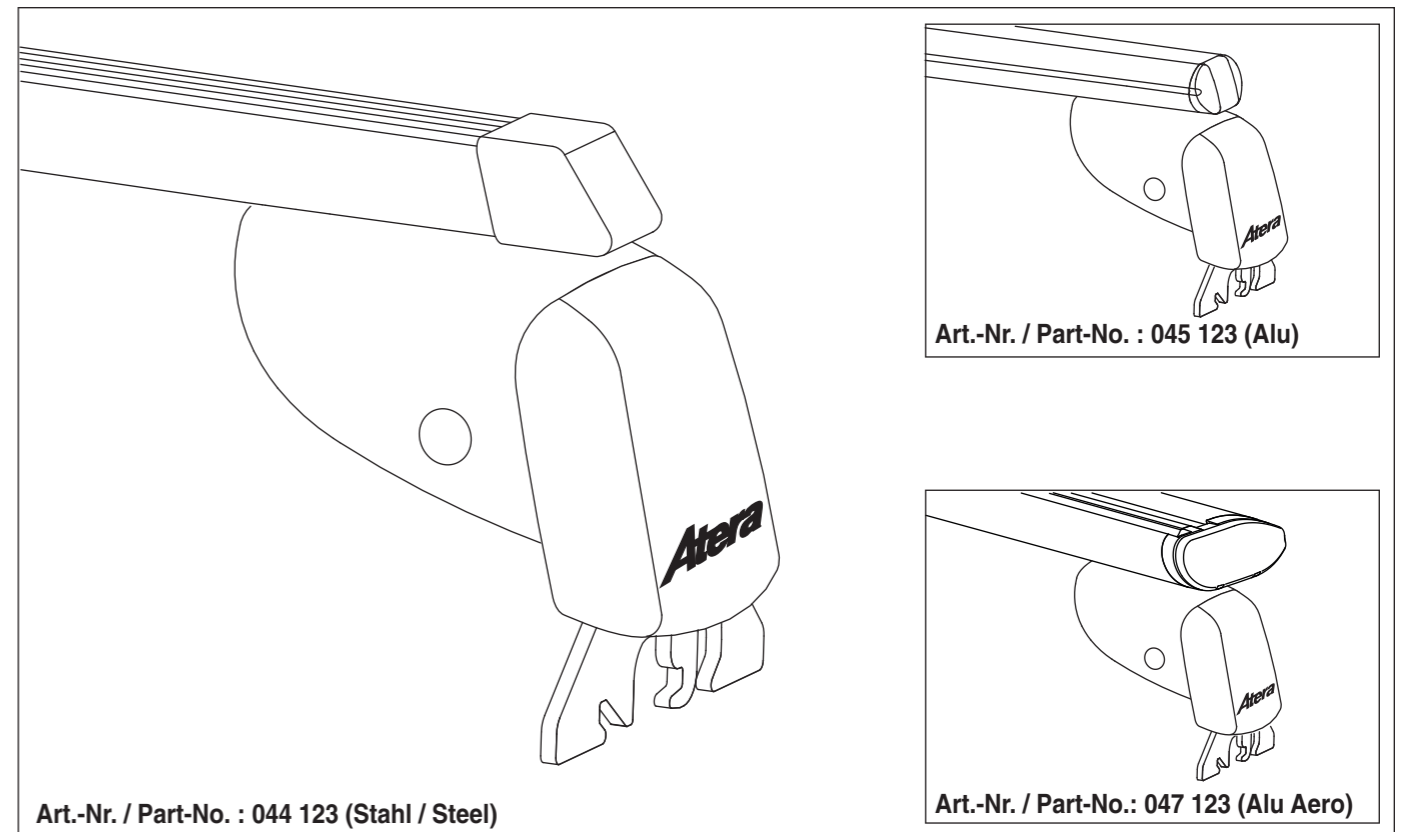

Art.-Nr. / Part-No. : 044 123  
 Art.-Nr. / Part-No. : 045 123  
 Art.-Nr. / Part-No. : 047 123

**Atera**  
 MADE IN GERMANY

Atera GmbH  
 Im Herrach 1  
 D-88299 Leutkirch  
 Internet: www.atera.de

© ATERA GmbH  
 Ref.-Nr.: 044 123\_096454412300\_992570050200  
 Ref.-Nr.: 045 123\_096454512300\_992570050200  
 Ref.-Nr.: 047 123\_096434712300\_992570050200  
 Stand/State: 14/12/2017 – Rev 00 Ver 11