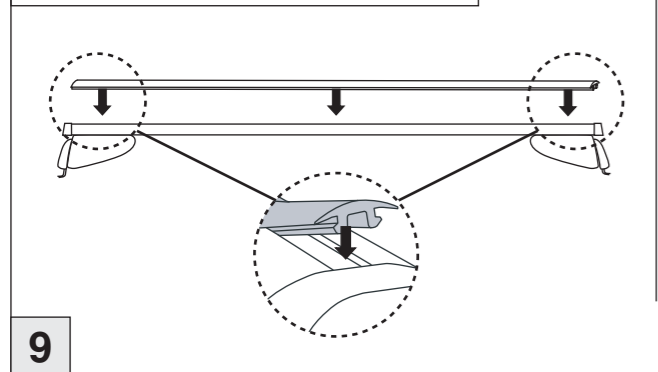

Atera SIGNO

Renault
Espace 11/2002 – 06/2015

nur bei / only for Part-No.: 045 110

10

Atera SIGNO

Renault
Espace

11/2002 – 06/2015

Part-No. : 044 110
Part-No. : 045 110