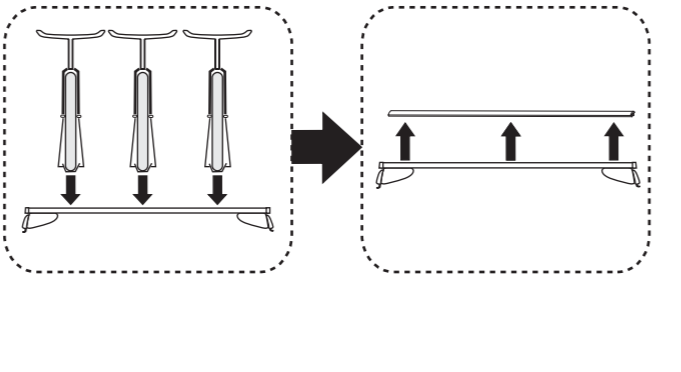

Atera SIGNO

Renault
Espace 11/2002 – 06/2015

nur bei / only for Part-No.: 045 110

10

Atera SIGNO

Renault
Espace

11/2002 – 06/2015

Part-No. : 044 110
Part-No. : 045 110