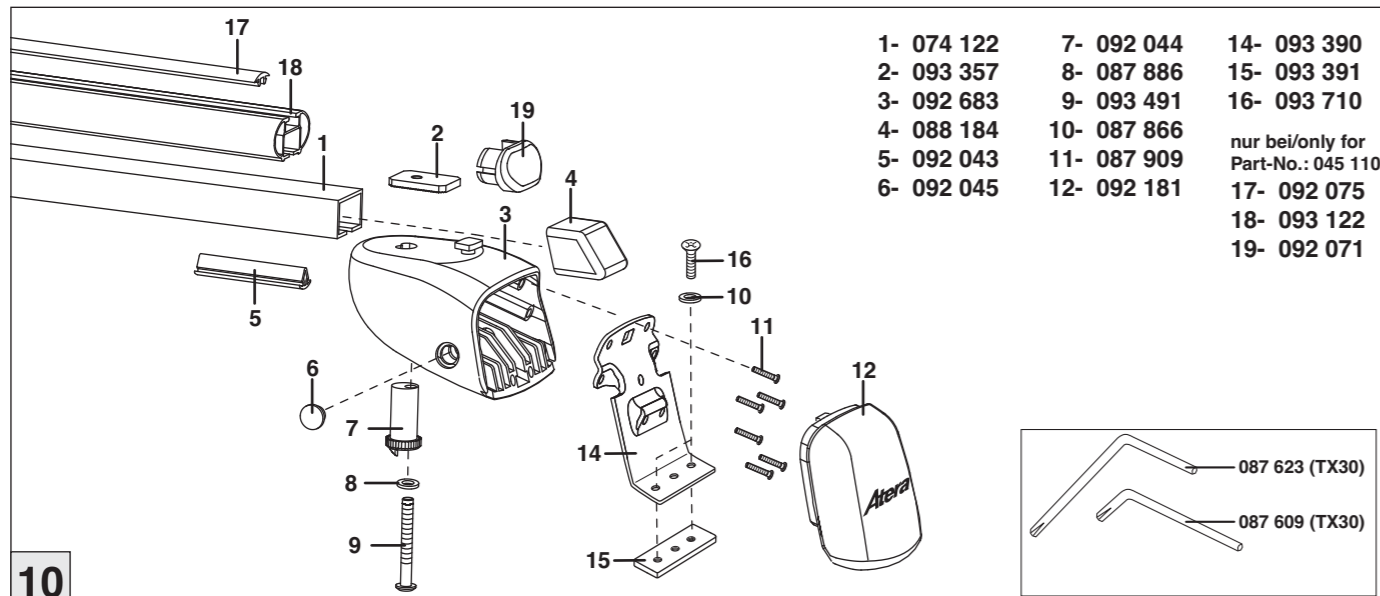

Atera SIGNO

Renault
Espace 11/2002 – 06/2015

nur bei / only for Part-No.: 045 110

10

Atera SIGNO

Renault
Espace

11/2002 – 06/2015

Part-No. : 044 110
Part-No. : 045 110