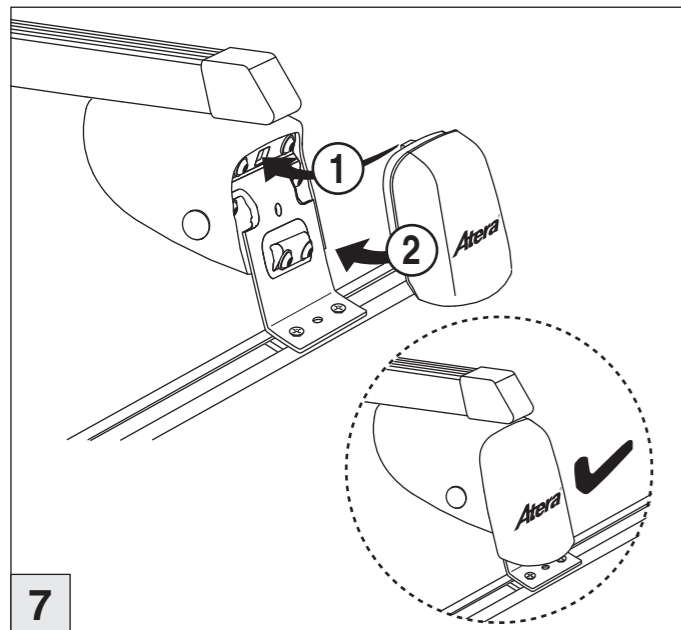

Atera SIGNO

Renault
Espace 11/2002 – 06/2015

nur bei / only for Part-No.: 045 110

10

Atera SIGNO

Renault
Espace

11/2002 – 06/2015

Part-No. : 044 110
Part-No. : 045 110