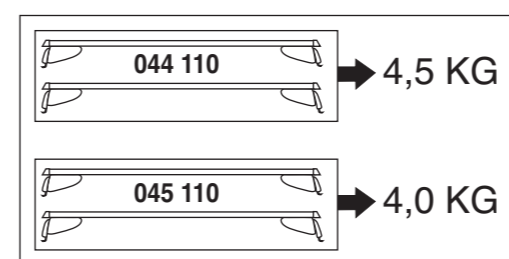

Atera SIGNO

Renault
Espace 11/2002 – 06/2015

nur bei / only for Part-No.: 045 110

10

Atera SIGNO

Renault
Espace

11/2002 – 06/2015

Part-No. : 044 110
Part-No. : 045 110