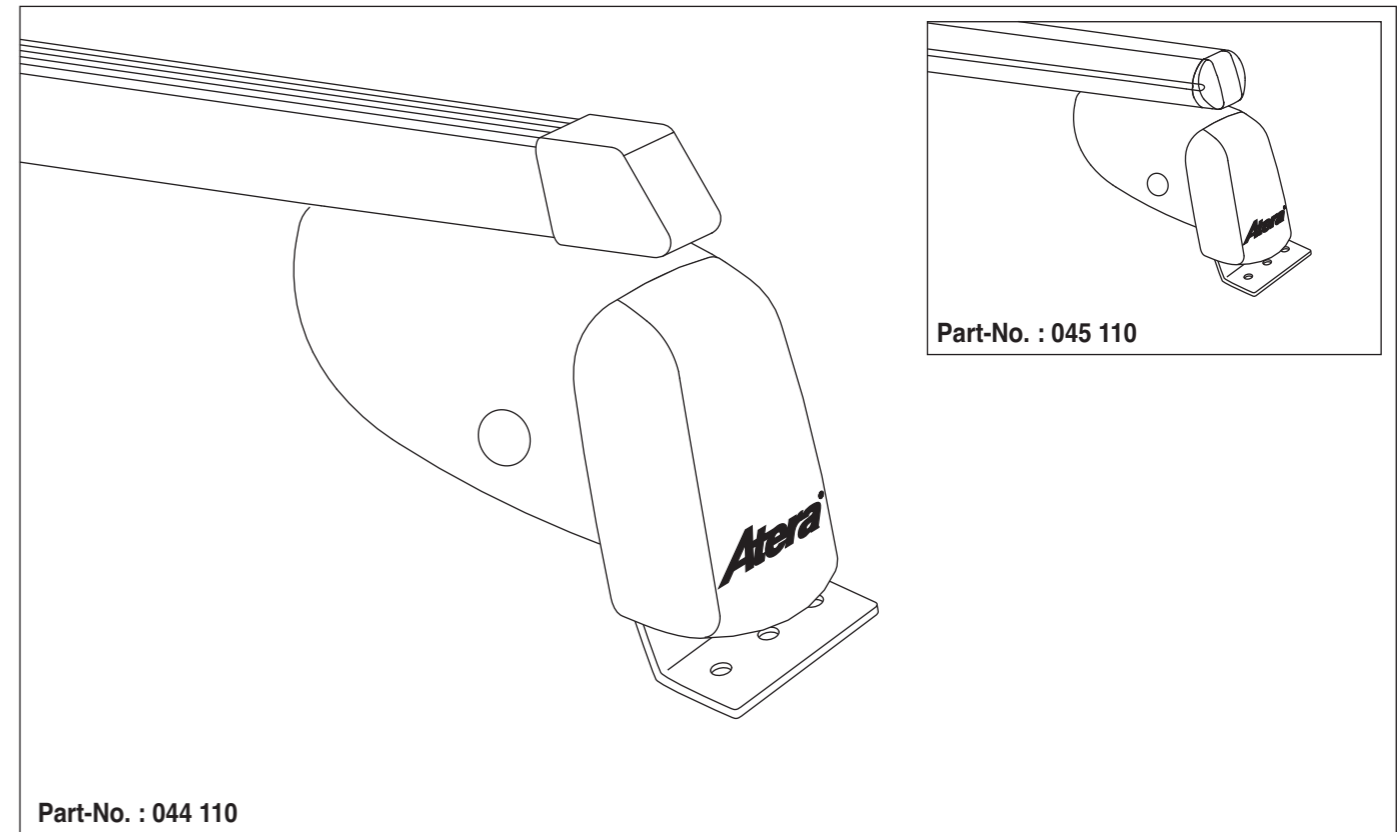

Atera SIGNO

Renault
Espace 11/2002 – 06/2015

nur bei / only for Part-No.: 045 110

10

Atera SIGNO

Renault
Espace

11/2002 – 06/2015

Part-No. : 044 110
Part-No. : 045 110