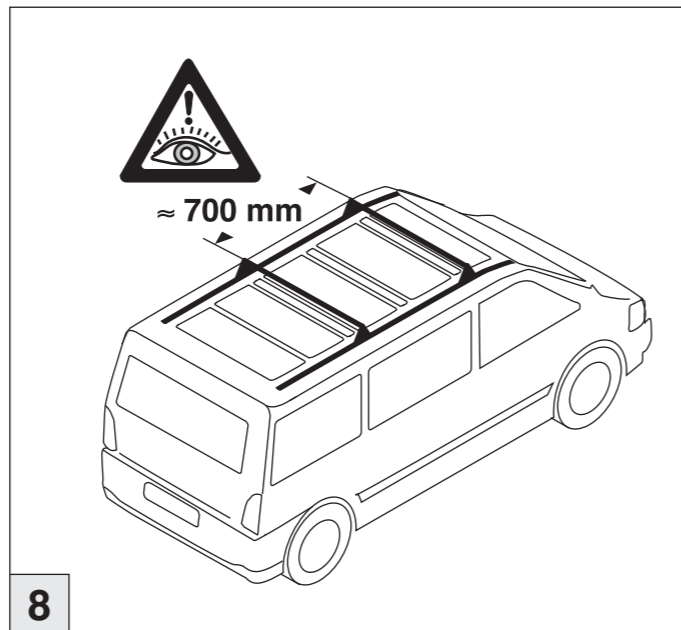

Atera SIGNO

Renault
Espace 11/2002 – 06/2015

nur bei / only for Part-No.: 045 110

10

Atera SIGNO

Renault
Espace

11/2002 – 06/2015

Part-No. : 044 110
Part-No. : 045 110