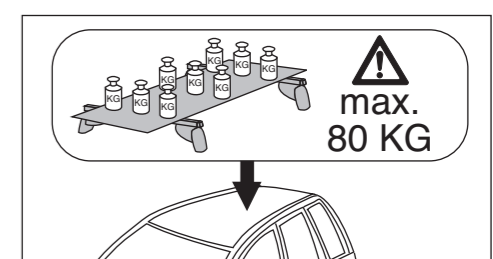

Atera SIGNO

Renault
Espace 11/2002 – 06/2015

nur bei / only for Part-No.: 045 110

10

Atera SIGNO

Renault
Espace

11/2002 – 06/2015

Part-No. : 044 110
Part-No. : 045 110