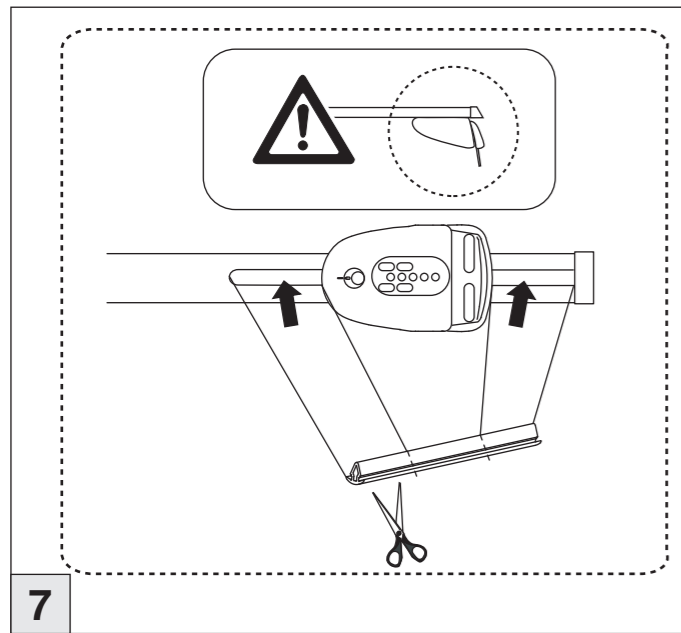

# Atera SIGNO

Honda CR-V 04/2002–12/2006  
Nissan X Trail 04/2002–07/2014

7

8

nur bei / only for Part-No.: 045 107

9

10

# Atera SIGNO

Honda CR-V 04/2002– 12/2006  
Nissan X Trail 04/2002– 07/2014

Part-No. : 044 107  
Part-No. : 045 107

Part-No. : 044 107

**Atera**  
MADE IN GERMANY  
Atera GmbH  
Im Herrach 1  
D-88299 Leutkirch  
Internet: www.atera.de