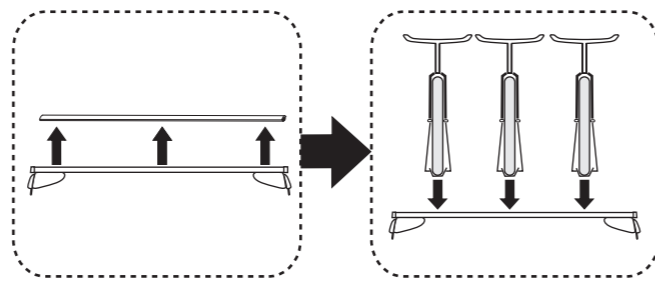

# Atera SIGNO

Honda CR-V 04/2002–12/2006  
Nissan X Trail 04/2002–07/2014

7

8

nur bei / only for Part-No.: 045 107

9

10

# Atera SIGNO

Honda CR-V 04/2002– 12/2006  
Nissan X Trail 04/2002– 07/2014

Part-No. : 044 107  
Part-No. : 045 107

Part-No. : 044 107

**Atera**  
MADE IN GERMANY  
Atera GmbH  
Im Herrach 1  
D-88299 Leutkirch  
Internet: www.atera.de