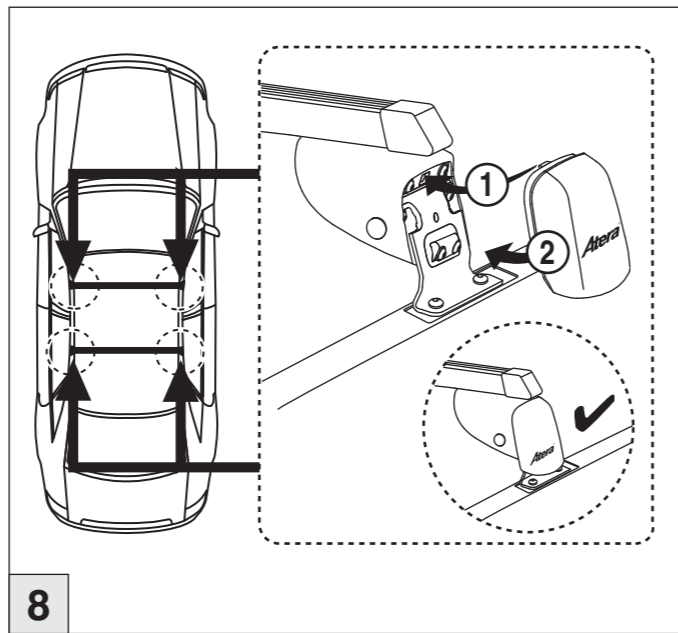

# Atera SIGNO

Honda CR-V 04/2002–12/2006  
Nissan X Trail 04/2002–07/2014

7

8

nur bei / only for Part-No.: 045 107

9

10

# Atera SIGNO

Honda CR-V 04/2002– 12/2006  
Nissan X Trail 04/2002– 07/2014

Part-No. : 044 107  
Part-No. : 045 107

Part-No. : 044 107

**Atera**  
MADE IN GERMANY  
Atera GmbH  
Im Herrach 1  
D-88299 Leutkirch  
Internet: www.atera.de