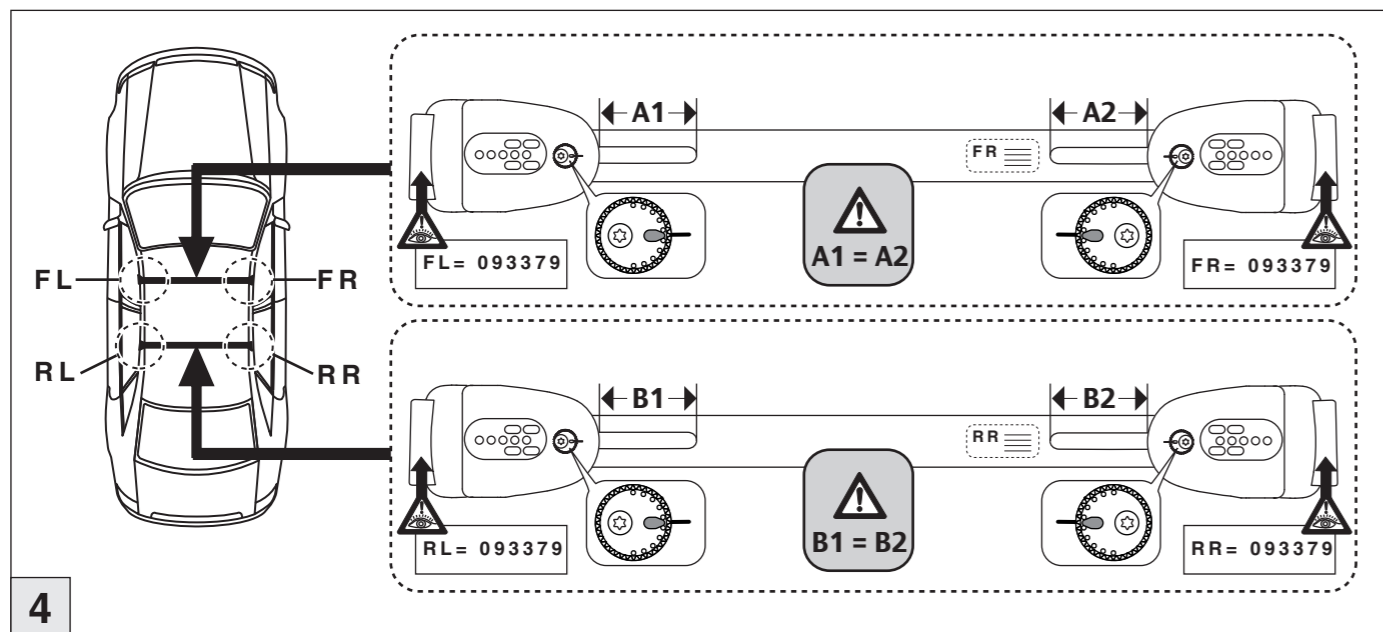

Atera SIGNO

Honda CR-V 04/2002-12/2006
Nissan X Trail 04/2002-07/2014