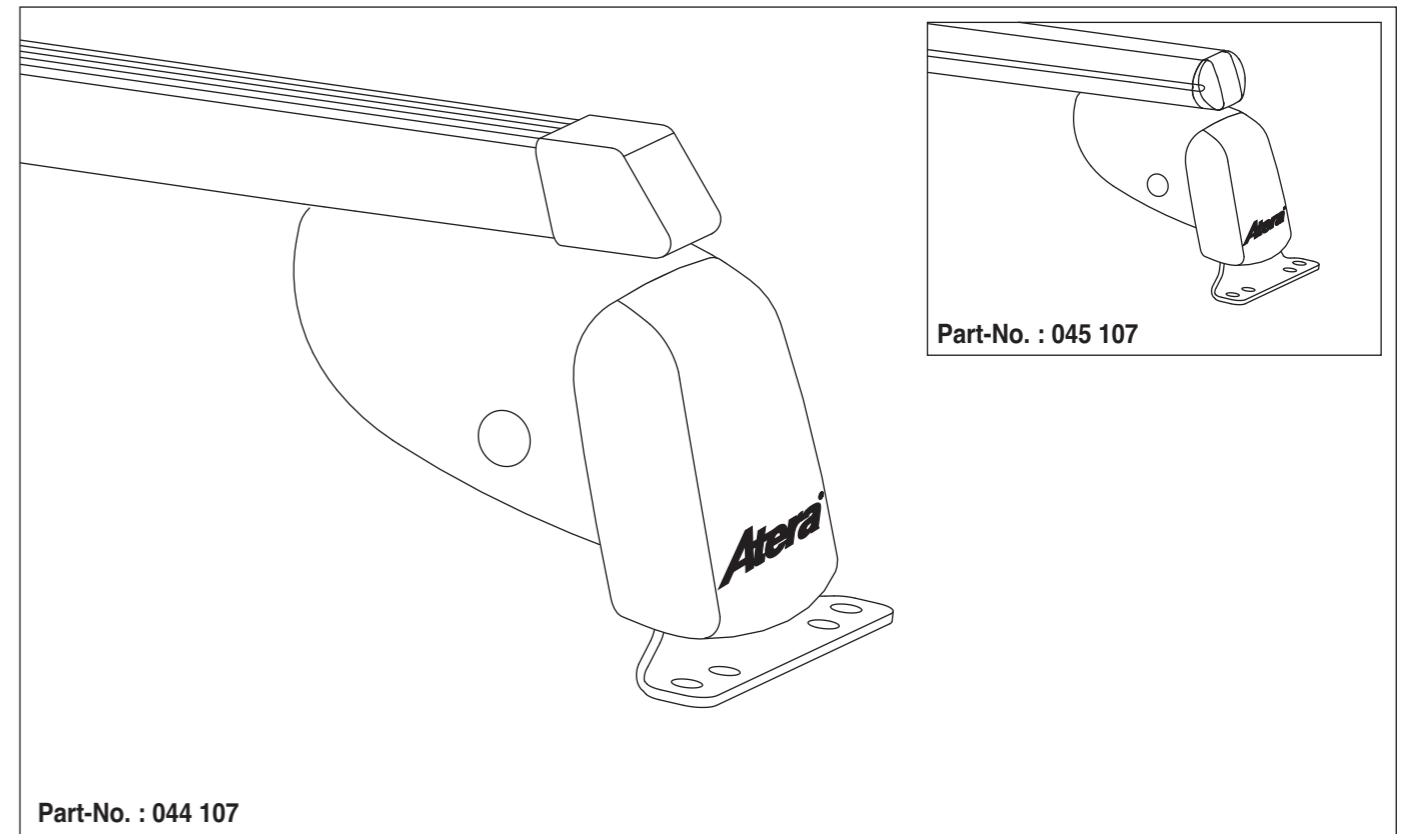

Part-No. : 044 107