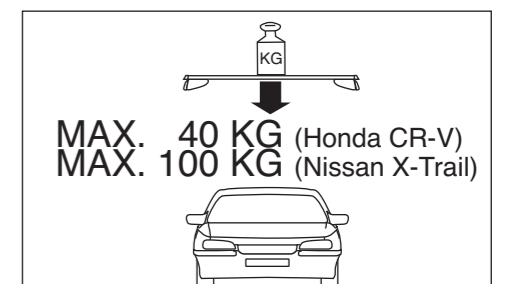

Atera
MADE IN GERMANY
Atera GmbH
Im Herrach 1
D-88299 Leutkirch
Internet: www.atera.de