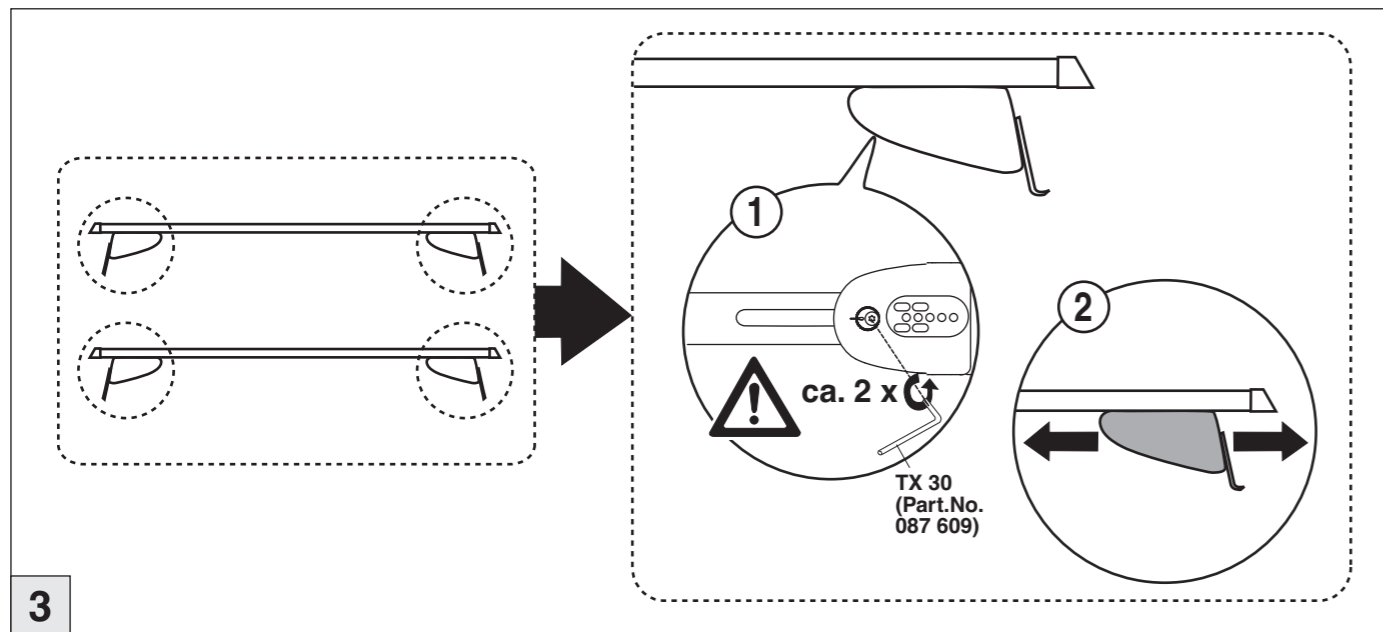

Atera SIGNO

Honda CR-V 04/2002-12/2006
Nissan X Trail 04/2002-07/2014