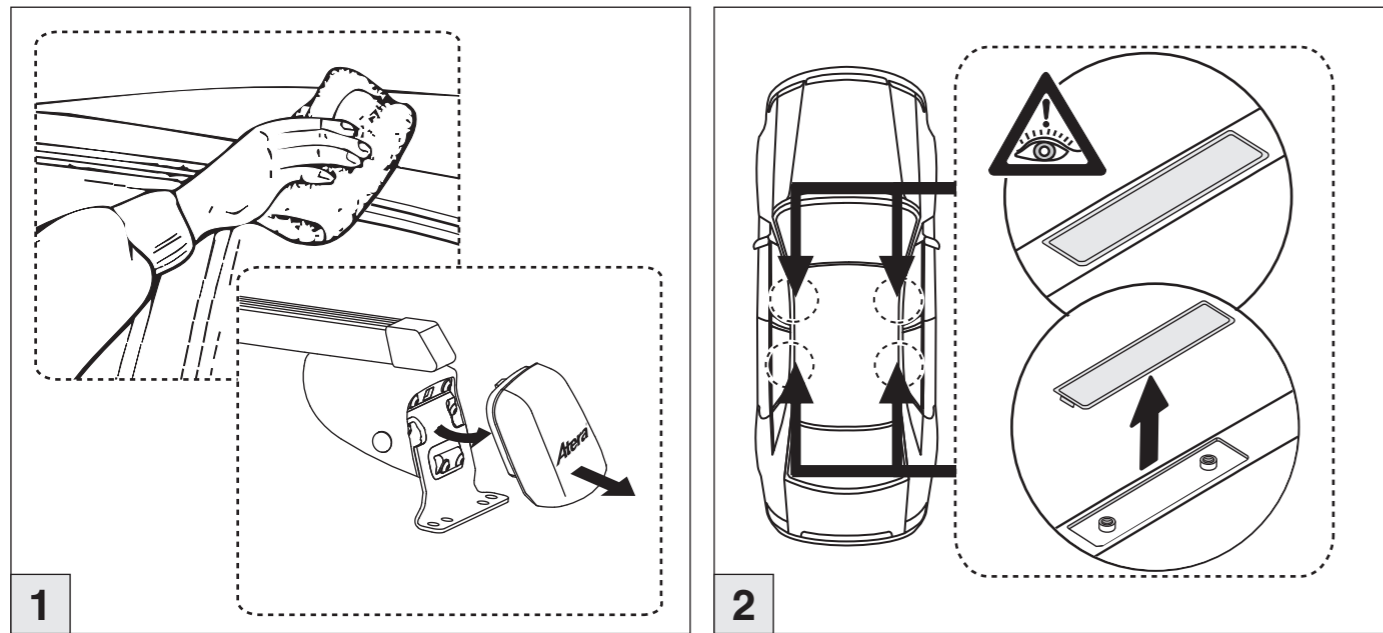

Atera SIGNO

Honda CR-V 04/2002-12/2006
Nissan X Trail 04/2002-07/2014