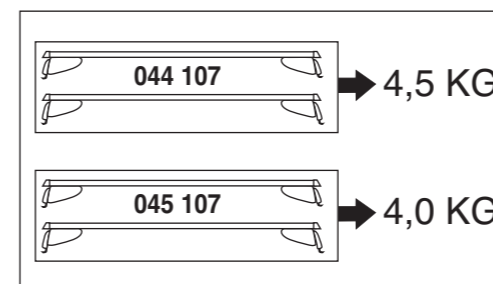

# Atera SIGNO

Honda CR-V 04/2002– 12/2006  
Nissan X Trail 04/2002– 07/2014

Part-No. : 044 107  
Part-No. : 045 107

Part-No. : 044 107

**Atera**  
MADE IN GERMANY  
Atera GmbH  
Im Herrach 1  
D-88299 Leutkirch  
Internet: www.atera.de