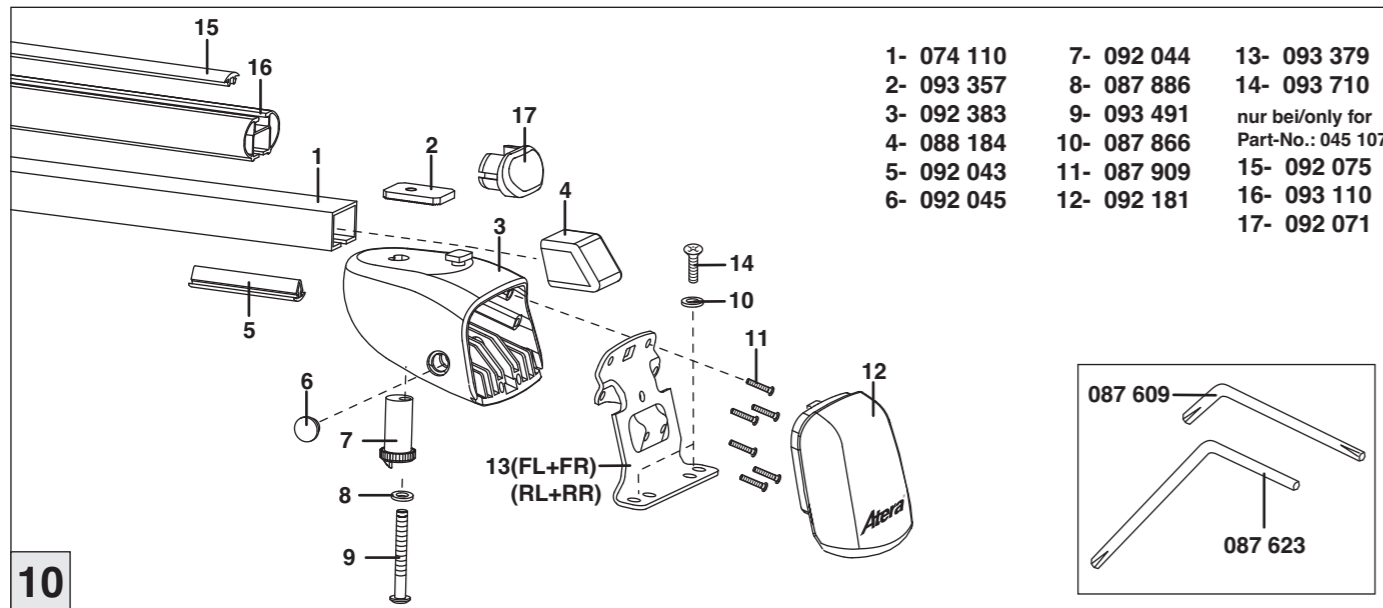

# Atera SIGNO

Honda CR-V 04/2002–12/2006  
Nissan X Trail 04/2002–07/2014

7

8

nur bei / only for Part-No.: 045 107

9

10

# Atera SIGNO

Honda CR-V 04/2002– 12/2006  
Nissan X Trail 04/2002– 07/2014

Part-No. : 044 107  
Part-No. : 045 107

Part-No. : 044 107

**Atera**  
MADE IN GERMANY  
Atera GmbH  
Im Herrach 1  
D-88299 Leutkirch  
Internet: www.atera.de