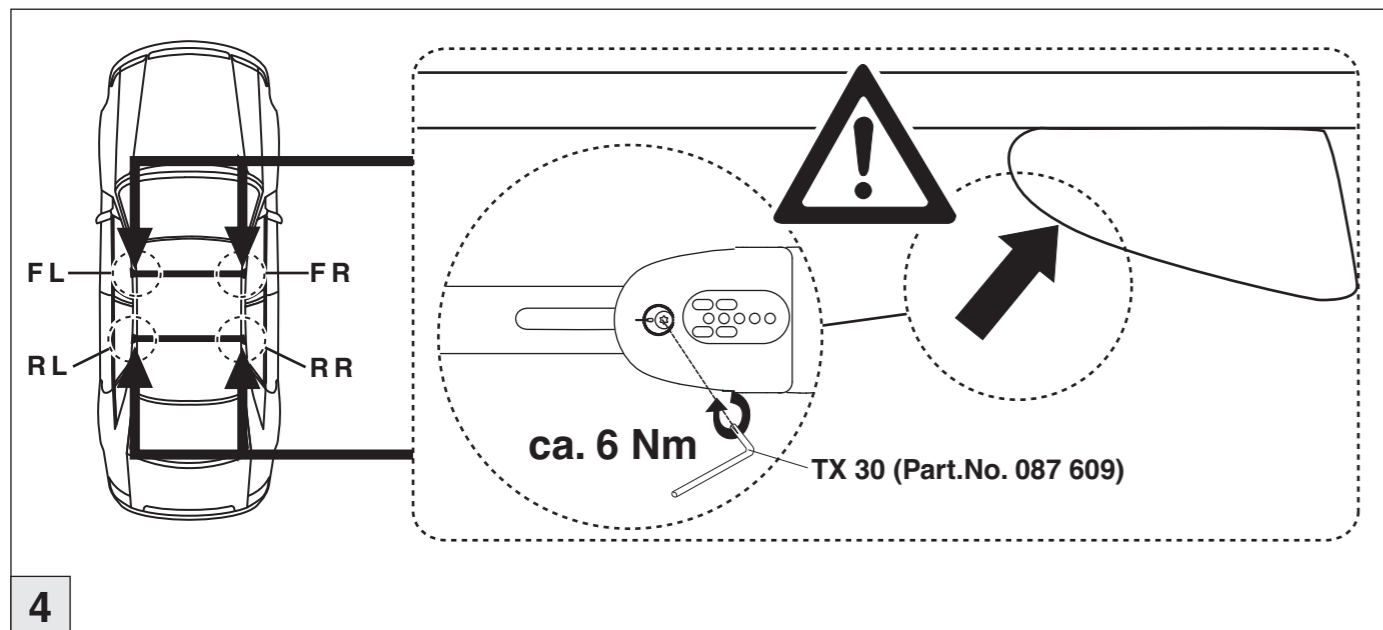

Atera® SIGNO

Nissan
Pathfinder 2005–

4

nur bei / only for Part-No.: 045 084

5

6

Atera® SIGNO

Nissan
Pathfinder 2005–