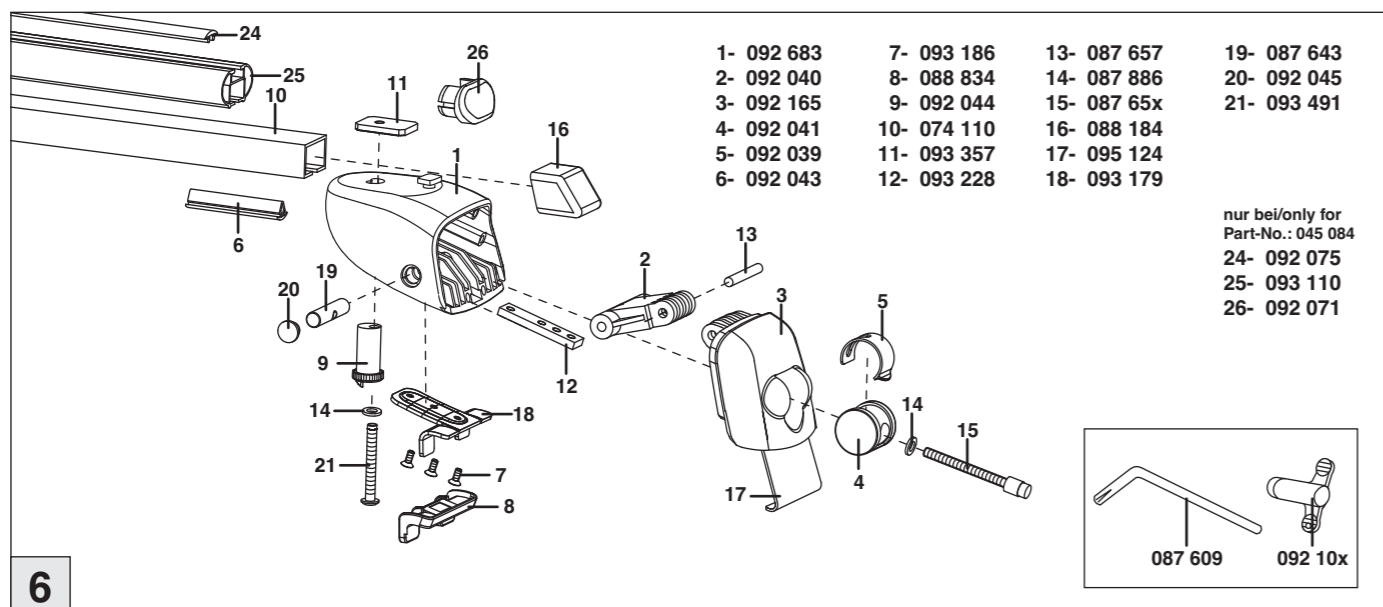

Atera® SIGNO

Nissan
Pathfinder 2005–

4

nur bei / only for Part-No.: 045 084

5

6

Atera® SIGNO

Nissan
Pathfinder 2005–

Part-No. : 044 084
Part-No. : 045 084

Atera
MADE IN GERMANY
Atera GmbH
Im Herrach 1
D-88299 Leutkirch
Internet: www.atera.de