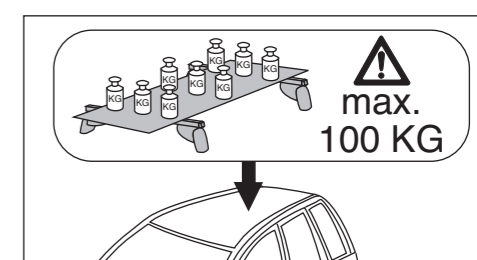

Atera® SIGNO

Nissan
Pathfinder 2005–

Part-No. : 044 084
Part-No. : 045 084

Atera
MADE IN GERMANY
Atera GmbH
Im Herrach 1
D-88299 Leutkirch
Internet: www.atera.de