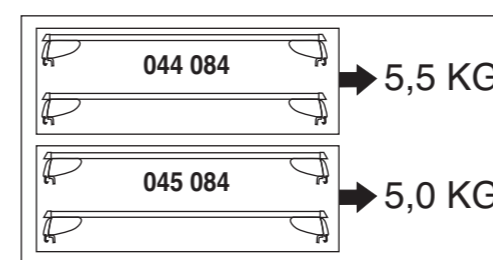

Atera® SIGNO

Nissan
Pathfinder 2005–

Part-No. : 044 084
Part-No. : 045 084

Atera
MADE IN GERMANY
Atera GmbH
Im Herrach 1
D-88299 Leutkirch
Internet: www.atera.de