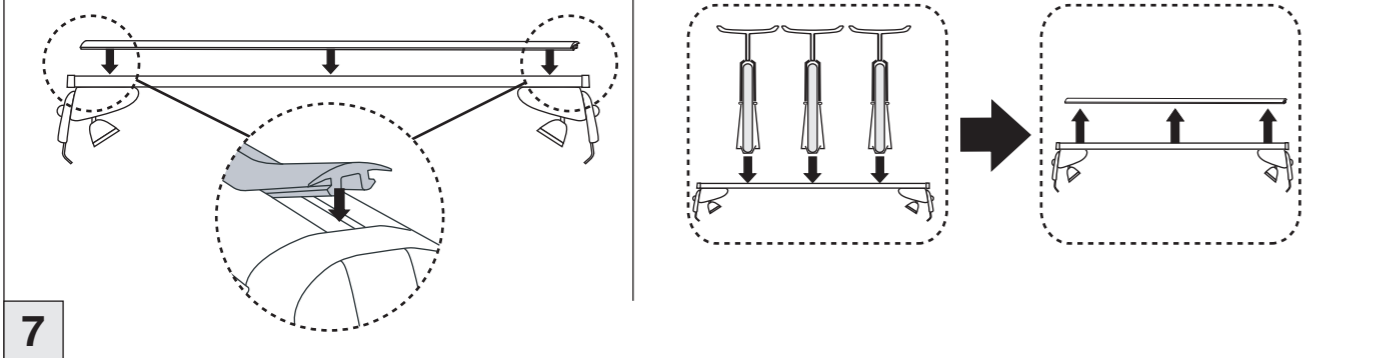

# Atera SIGNO

VW Golf V Plus 01/2005–03/2009 (ohne Reling/without rails/sans barres de toit) | VW Golf VI Plus 03/2009–05/2014 (ohne Reling/without rails/sans barres de toit)

6

nur bei / only for Part-No.: 045 082