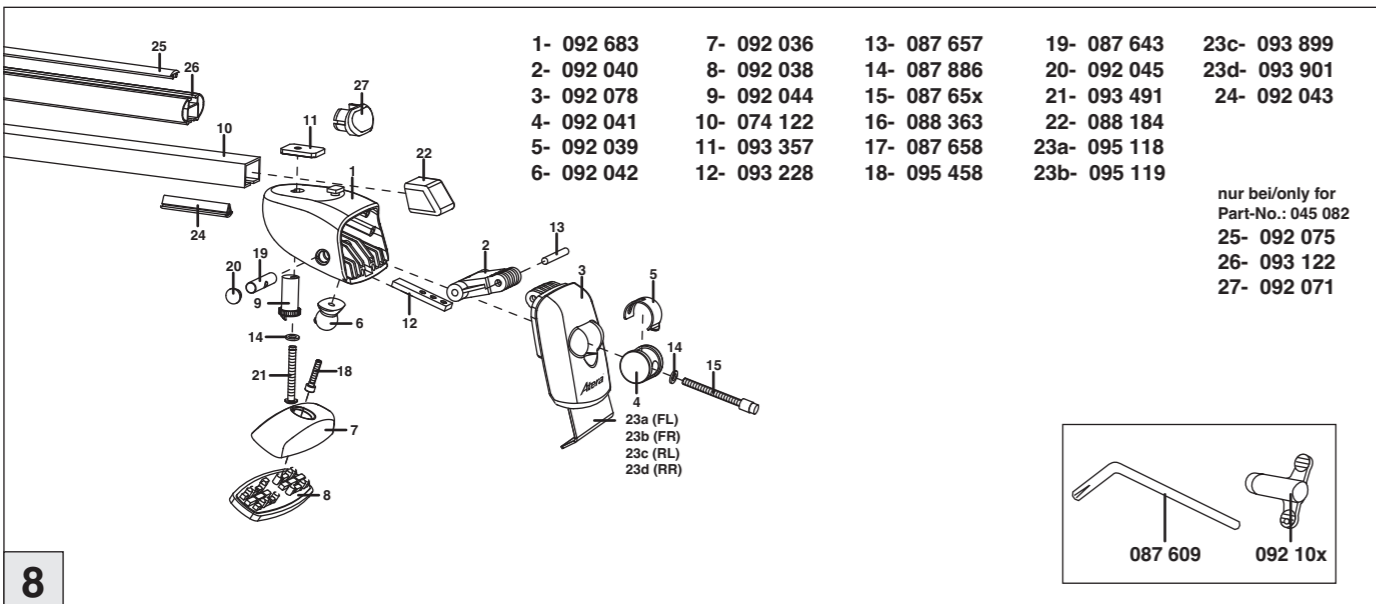

Atera SIGNO

VW Golf V Plus 01/2005–03/2009 (ohne Reling/without rails/sans barres de toit) | VW Golf VI Plus 03/2009–05/2014 (ohne Reling/without rails/sans barres de toit)

6

nur bei / only for Part-No.: 045 082

7

8

Atera GmbH
Im Herrach 1
D-88299 Leutkirch
Internet: www.atera.de

MADE IN GERMANY

Atera SIGNO

VW
Golf V Plus 01/2005–03/2009
(ohne Reling/without rails/ sans barres de toit)
Golf VI Plus 03/2009–05/2014
(ohne Reling/without rails/ sans barres de toit)
Part-No. : 044 082
Part-No. : 045 082

Part-No. : 044 082