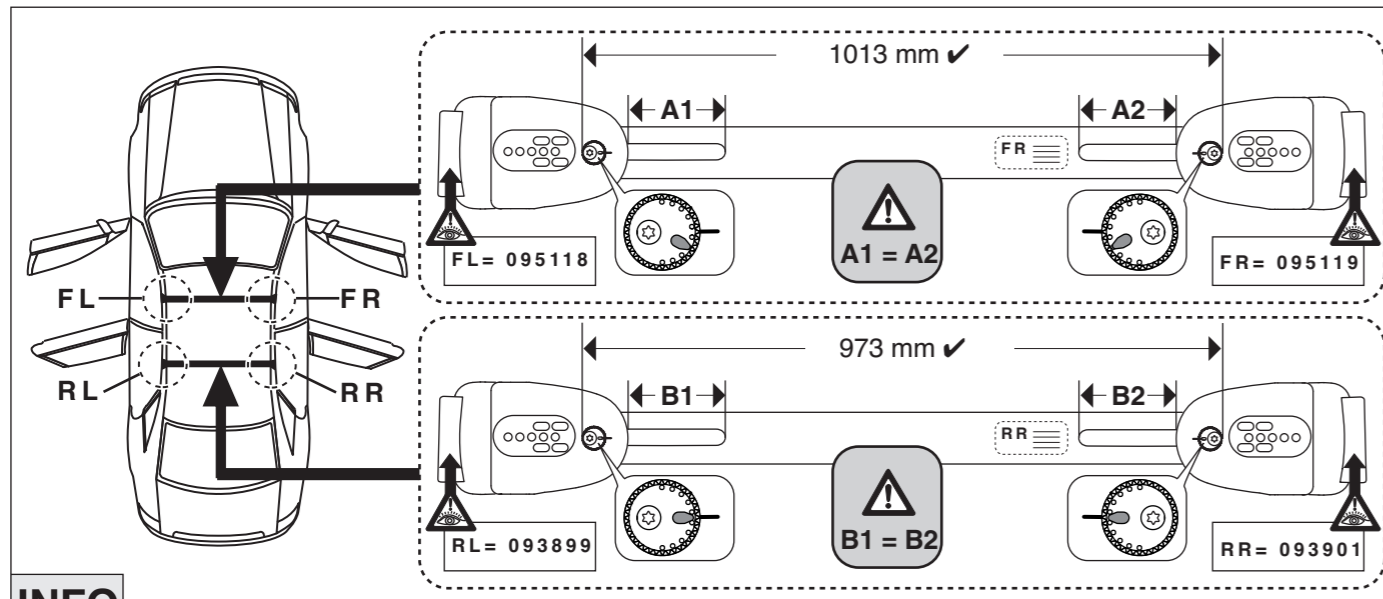

Atera SIGNO

VW Golf V Plus 01/2005–03/2009
(ohne Reling/without rails/sans barres de toit)

VW Golf VI Plus 03/2009–05/2014
(ohne Reling/without rails/sans barres de toit)