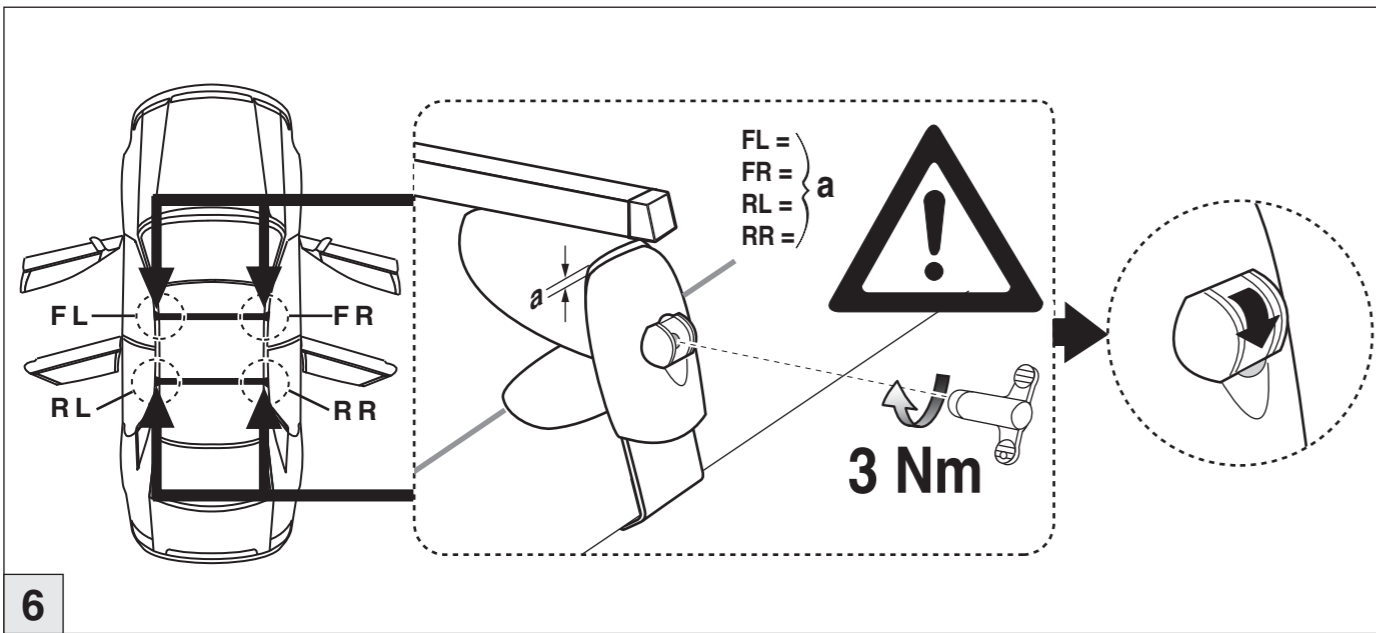

# Atera SIGNO

VW Golf V Plus 01/2005–03/2009 (ohne Reling/without rails/sans barres de toit) | VW Golf VI Plus 03/2009–05/2014 (ohne Reling/without rails/sans barres de toit)

6

nur bei / only for Part-No.: 045 082