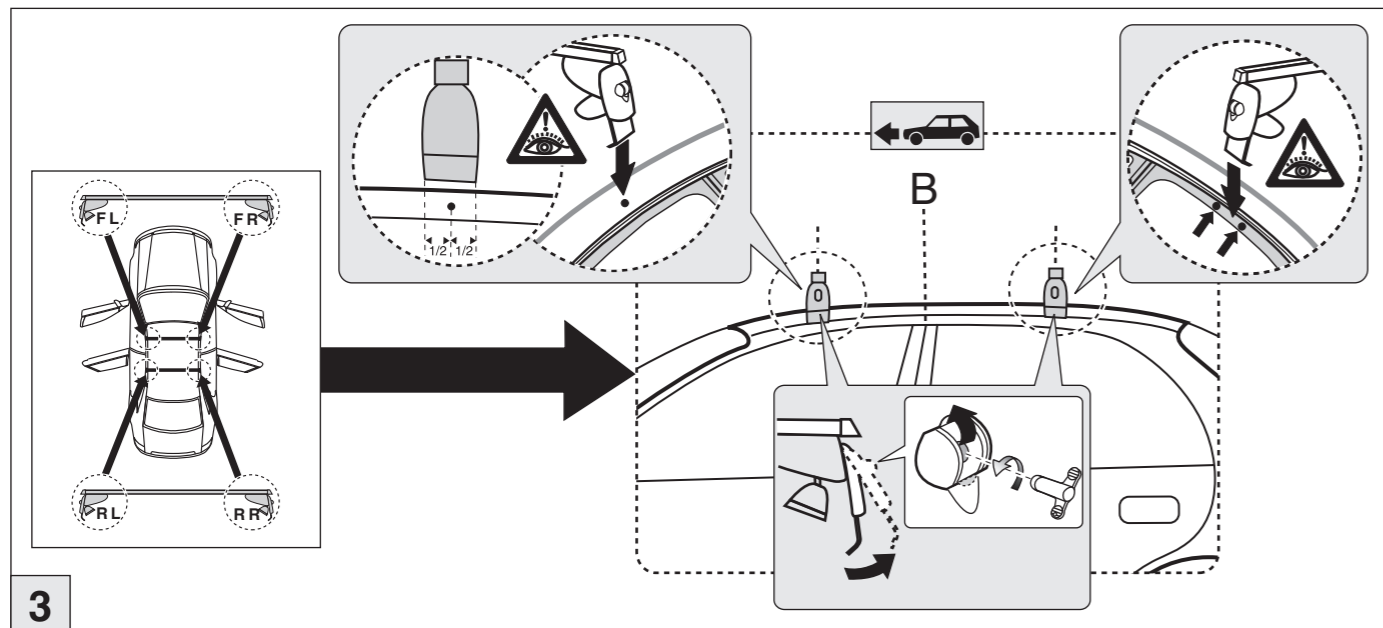

Atera SIGNO

VW Golf V Plus 01/2005–03/2009
(ohne Reling/without rails/sans barres de toit)

VW Golf VI Plus 03/2009–05/2014
(ohne Reling/without rails/sans barres de toit)

INFO

Atera SIGNO

VW Golf V Plus 01/2005–03/2009
(ohne Reling/without rails/sans barres de toit)

VW Golf VI Plus 03/2009–05/2014
(ohne Reling/without rails/sans barres de toit)