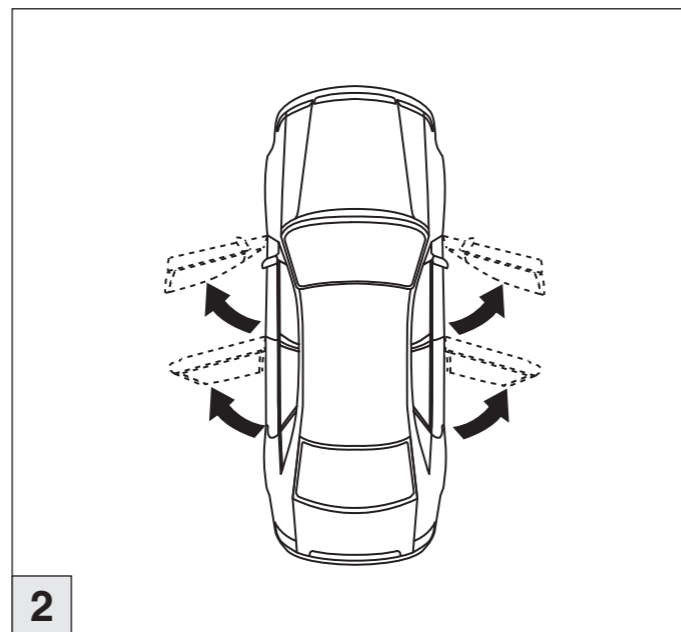

Atera SIGNO

VW Golf V Plus 01/2005–03/2009
(ohne Reling/without rails/sans barres de toit)

VW Golf VI Plus 03/2009–05/2014
(ohne Reling/without rails/sans barres de toit)

INFO

Atera SIGNO

VW Golf V Plus 01/2005–03/2009
(ohne Reling/without rails/sans barres de toit)

VW Golf VI Plus 03/2009–05/2014
(ohne Reling/without rails/sans barres de toit)