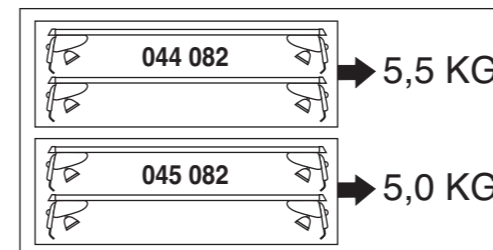

Atera SIGNO

VW Golf V Plus 01/2005–03/2009 (ohne Reling/without rails/sans barres de toit) | VW Golf VI Plus 03/2009–05/2014 (ohne Reling/without rails/sans barres de toit)

6

nur bei / only for Part-No.: 045 082

7

8

Atera GmbH
Im Herrach 1
D-88299 Leutkirch
Internet: www.atera.de

MADE IN GERMANY

Atera SIGNO

VW
Golf V Plus 01/2005–03/2009
(ohne Reling/without rails/ sans barres de toit)
Golf VI Plus 03/2009–05/2014
(ohne Reling/without rails/ sans barres de toit)
Part-No. : 044 082
Part-No. : 045 082

Part-No. : 044 082