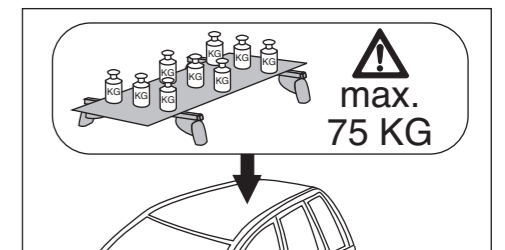

Atera SIGNO

VW Golf V Plus 01/2005–03/2009 (ohne Reling/without rails/sans barres de toit) | VW Golf VI Plus 03/2009–05/2014 (ohne Reling/without rails/sans barres de toit)

6

nur bei / only for Part-No.: 045 082

7

8

Atera GmbH
Im Herrach 1
D-88299 Leutkirch
Internet: www.atera.de

MADE IN GERMANY

Atera SIGNO

VW
Golf V Plus 01/2005–03/2009
(ohne Reling/without rails/ sans barres de toit)
Golf VI Plus 03/2009–05/2014
(ohne Reling/without rails/ sans barres de toit)
Part-No. : 044 082
Part-No. : 045 082

Part-No. : 044 082