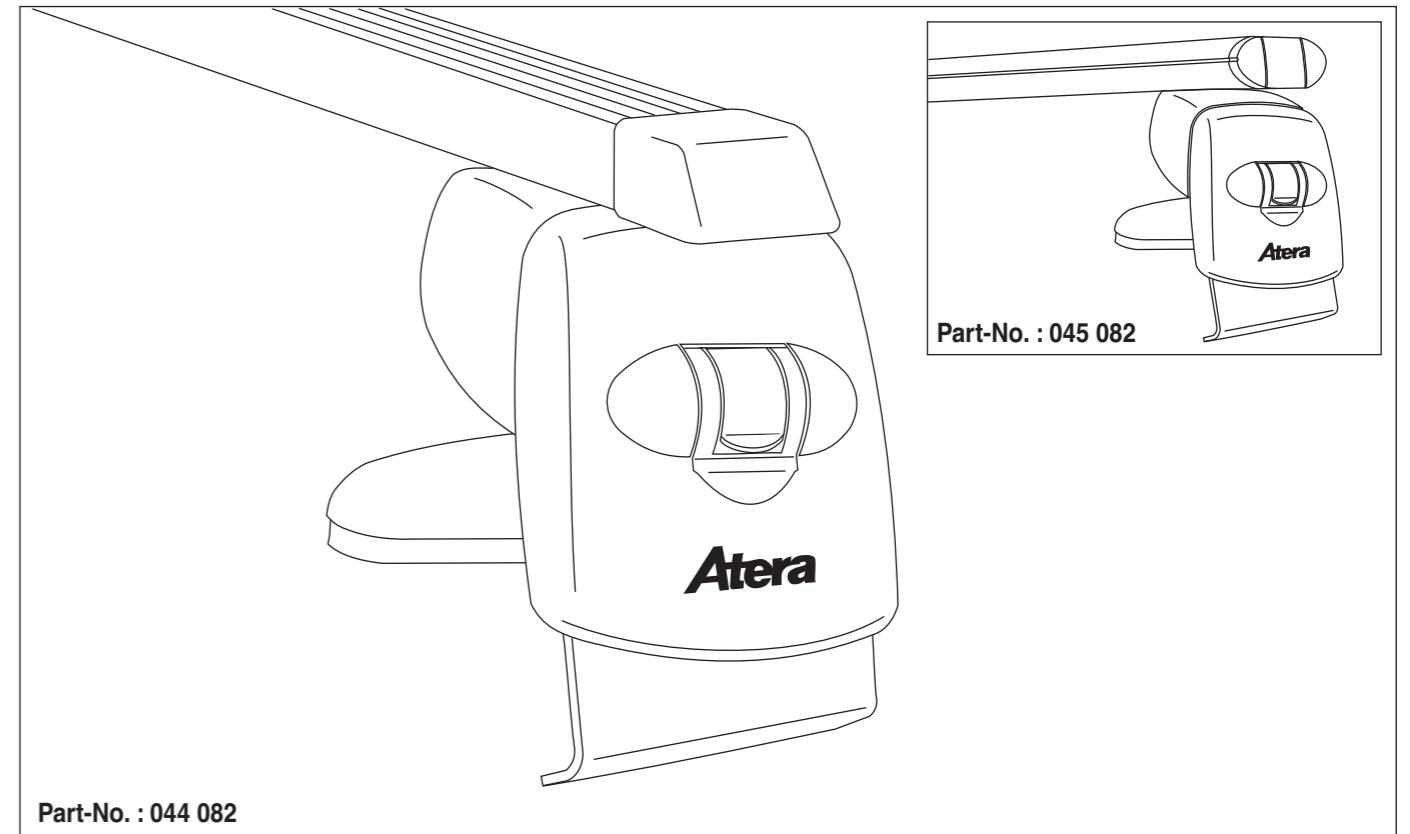

# Atera SIGNO

VW  
**Golf V Plus** 01/2005–03/2009  
 (ohne Reling/without rails/ sans barres de toit)  
**Golf VI Plus** 03/2009–05/2014  
 (ohne Reling/without rails/ sans barres de toit)  
 Part-No. : 044 082  
 Part-No. : 045 082