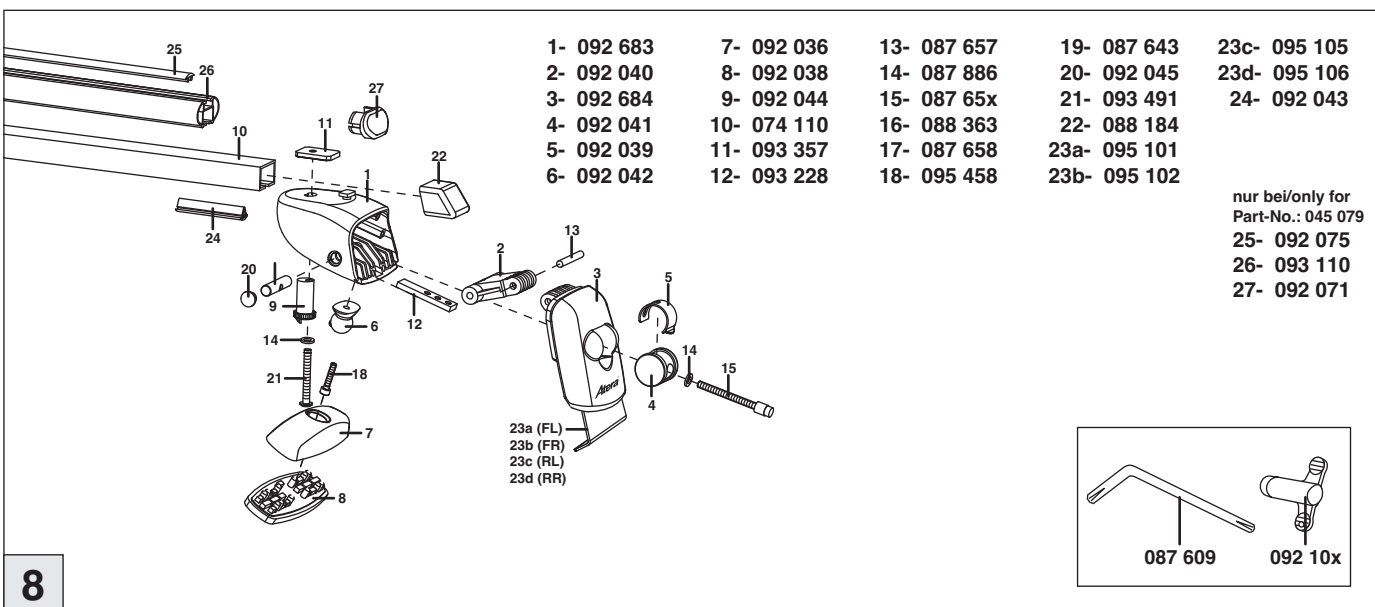

Atera SIGNO

Fiat Grande Punto (3-türig/doors/portes) 10/2005–10/2009
 Fiat Punto EVO (3-türig/doors/portes) 10/2009–07/2011
 Fiat Punto (3-türig/doors/portes) 07/2011–

Atera SIGNO

Fiat
 Grande Punto 10/2005–10/2009
 (3-türig/doors/portes)
 Punto EVO 10/2009–07/2011
 (3-türig/doors/portes)
 Punto 07/2011–
 (3-türig/doors/portes)

Part-No. : 044 079
 Part-No. : 045 079

Atera
 MADE IN GERMANY
 Atera GmbH
 Im Herrach 1
 D-88299 Leutkirch
 Internet: www.atera.de

Atera SIGNO

Fiat Grande Punto (3-türig/doors/portes) 10/2005–10/2009
Fiat Punto EVO (3-türig/doors/portes) 10/2009–07/2011

Fiat Punto (3-türig/doors/portes) 07/2011–

INFO

1

2

3

Atera SIGNO

Fiat Grande Punto (3-türig/doors/portes) 10/2005–10/2009
Fiat Punto EVO (3-türig/doors/portes) 10/2009–07/2011

Fiat Punto (3-türig/doors/portes) 07/2011–