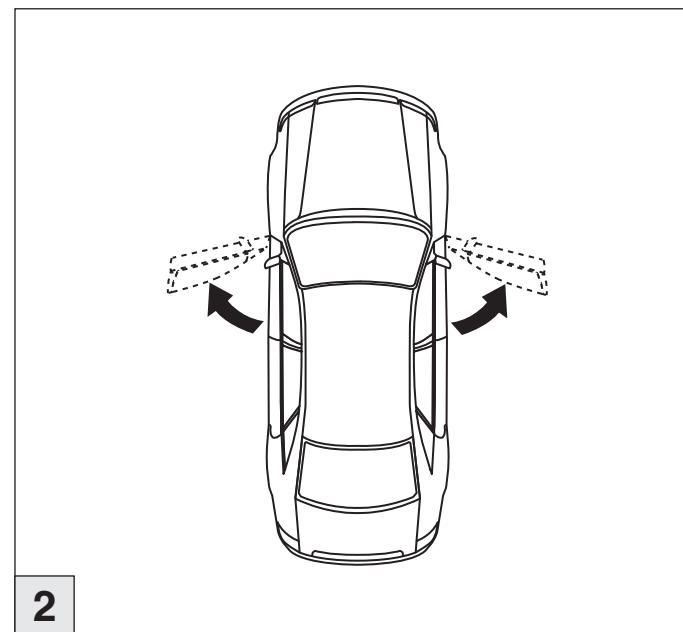

Atera SIGNO

Fiat Grande Punto (3-türig/doors/portes) 10/2005–10/2009
Fiat Punto EVO (3-türig/doors/portes) 10/2009–07/2011

Fiat Punto (3-türig/doors/portes) 07/2011–

INFO

1

2

3

Atera SIGNO

Fiat Grande Punto (3-türig/doors/portes) 10/2005–10/2009
Fiat Punto EVO (3-türig/doors/portes) 10/2009–07/2011

Fiat Punto (3-türig/doors/portes) 07/2011–

4

5