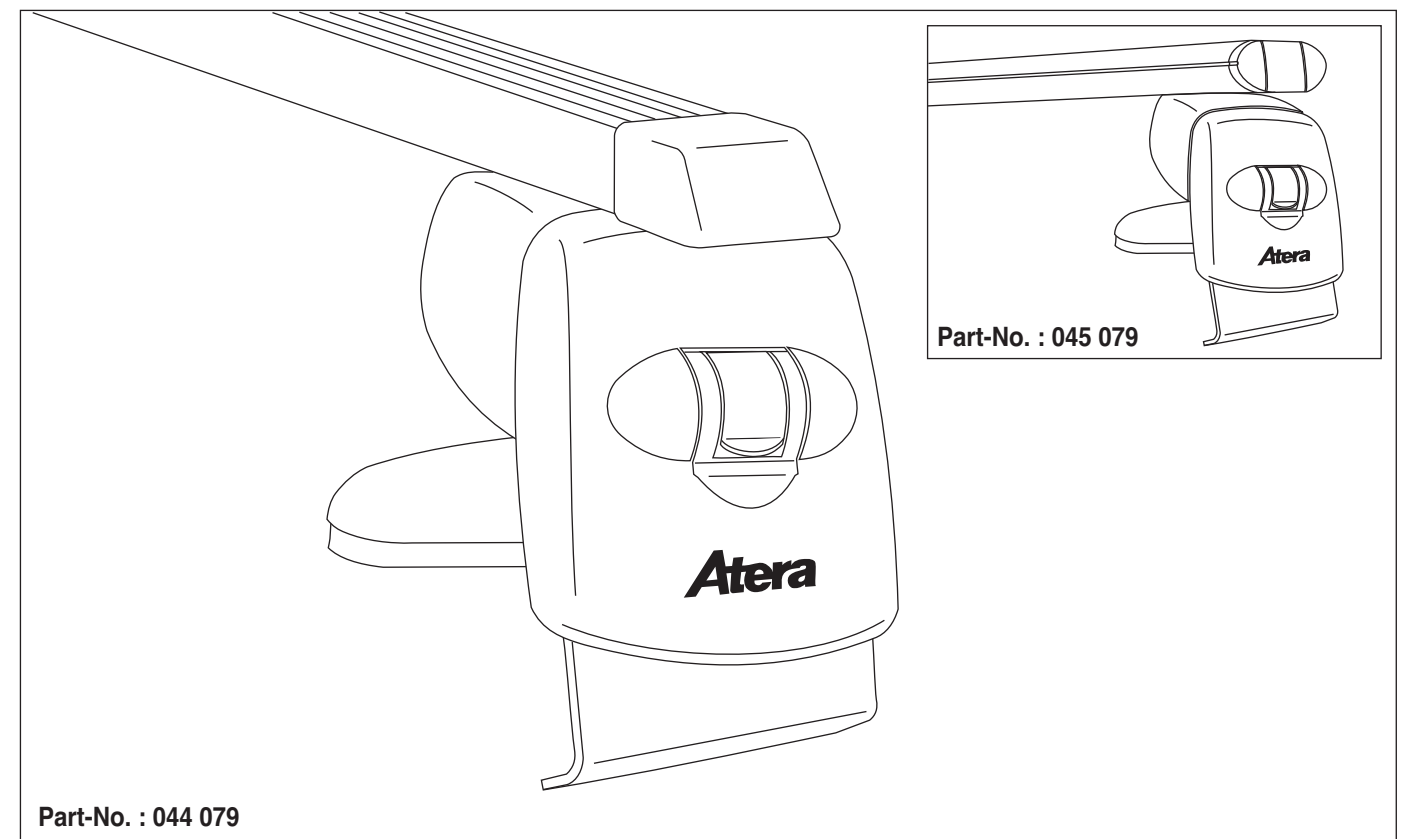

Atera SIGNO

Fiat Grande Punto (3-türig/doors/portes) 10/2005–10/2009
 Fiat Punto EVO (3-türig/doors/portes) 10/2009–07/2011
 Fiat Punto (3-türig/doors/portes) 07/2011–

Atera SIGNO

Fiat
 Grande Punto 10/2005–10/2009
 (3-türig/doors/portes)
 Punto EVO 10/2009–07/2011
 (3-türig/doors/portes)
 Punto 07/2011–
 (3-türig/doors/portes)

Part-No. : 044 079
 Part-No. : 045 079

Atera
 MADE IN GERMANY
 Atera GmbH
 Im Herrach 1
 D-88299 Leutkirch
 Internet: www.atera.de

Atera SIGNO

Fiat Grande Punto (3-türig/doors/portes) 10/2005–10/2009
Fiat Punto EVO (3-türig/doors/portes) 10/2009–07/2011

Fiat Punto (3-türig/doors/portes) 07/2011–

INFO

1

2

3

Atera SIGNO

Fiat Grande Punto (3-türig/doors/portes) 10/2005–10/2009
Fiat Punto EVO (3-türig/doors/portes) 10/2009–07/2011

Fiat Punto (3-türig/doors/portes) 07/2011–