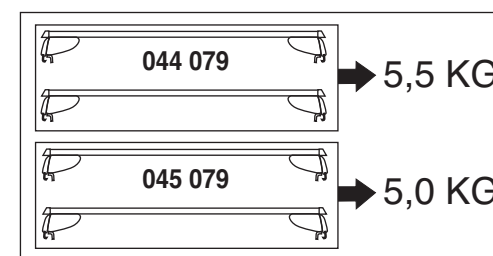

Atera SIGNO

Fiat Grande Punto (3-türig/doors/portes) 10/2005–10/2009
 Fiat Punto EVO (3-türig/doors/portes) 10/2009–07/2011
 Fiat Punto (3-türig/doors/portes) 07/2011–

Atera SIGNO

Fiat
 Grande Punto 10/2005–10/2009
 (3-türig/doors/portes)
 Punto EVO 10/2009–07/2011
 (3-türig/doors/portes)
 Punto 07/2011–
 (3-türig/doors/portes)

Part-No. : 044 079
 Part-No. : 045 079

Atera
 MADE IN GERMANY
 Atera GmbH
 Im Herrach 1
 D-88299 Leutkirch
 Internet: www.atera.de

Atera SIGNO

Fiat Grande Punto (3-türig/doors/portes) 10/2005–10/2009
Fiat Punto EVO (3-türig/doors/portes) 10/2009–07/2011