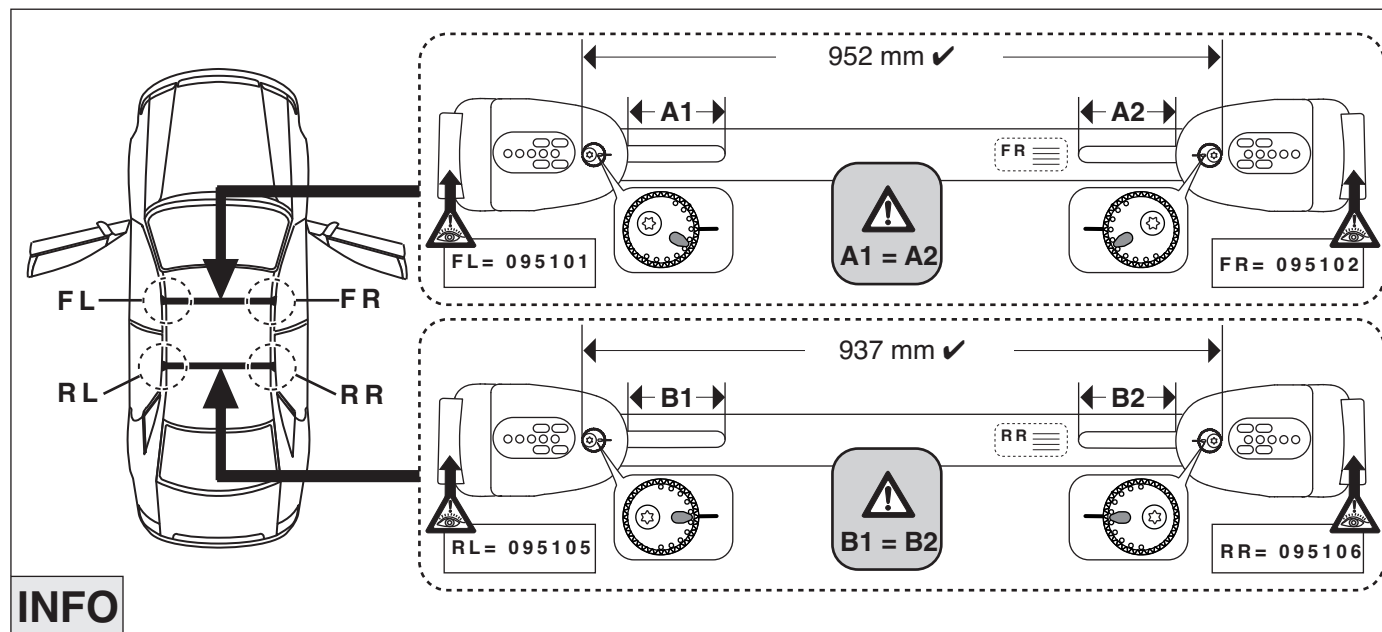

Part-No. : 044 079
 Part-No. : 045 079

Atera
 MADE IN GERMANY
 Atera GmbH
 Im Herrach 1
 D-88299 Leutkirch
 Internet: www.atera.de

Atera SIGNO

Fiat Grande Punto (3-türig/doors/portes) 10/2005–10/2009
Fiat Punto EVO (3-türig/doors/portes) 10/2009–07/2011

Fiat Punto (3-türig/doors/portes) 07/2011–

INFO

1

2

3

Atera SIGNO

Fiat Grande Punto (3-türig/doors/portes) 10/2005–10/2009
Fiat Punto EVO (3-türig/doors/portes) 10/2009–07/2011

Fiat Punto (3-türig/doors/portes) 07/2011–