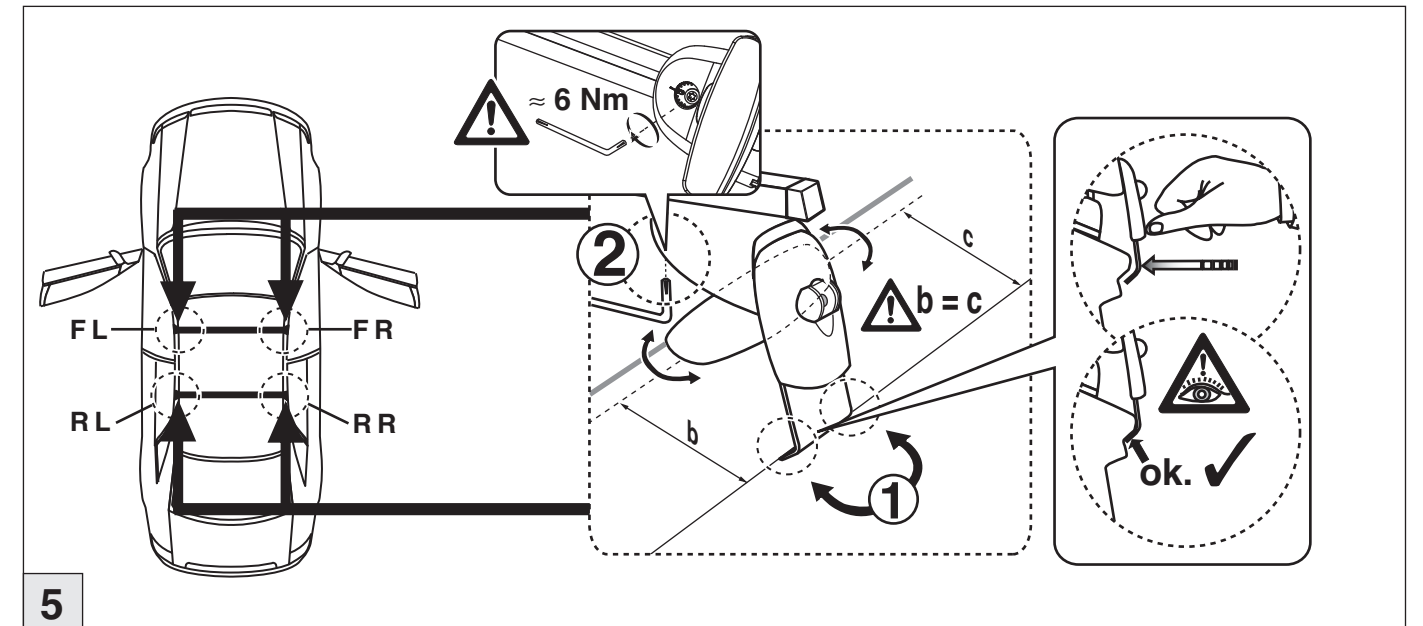

Atera SIGNO

Fiat Grande Punto (3-türig/doors/portes) 10/2005–10/2009
Fiat Punto EVO (3-türig/doors/portes) 10/2009–07/2011

Fiat Punto (3-türig/doors/portes) 07/2011–

INFO

1

2

3

Atera SIGNO

Fiat Grande Punto (3-türig/doors/portes) 10/2005–10/2009
Fiat Punto EVO (3-türig/doors/portes) 10/2009–07/2011

Fiat Punto (3-türig/doors/portes) 07/2011–

4

5