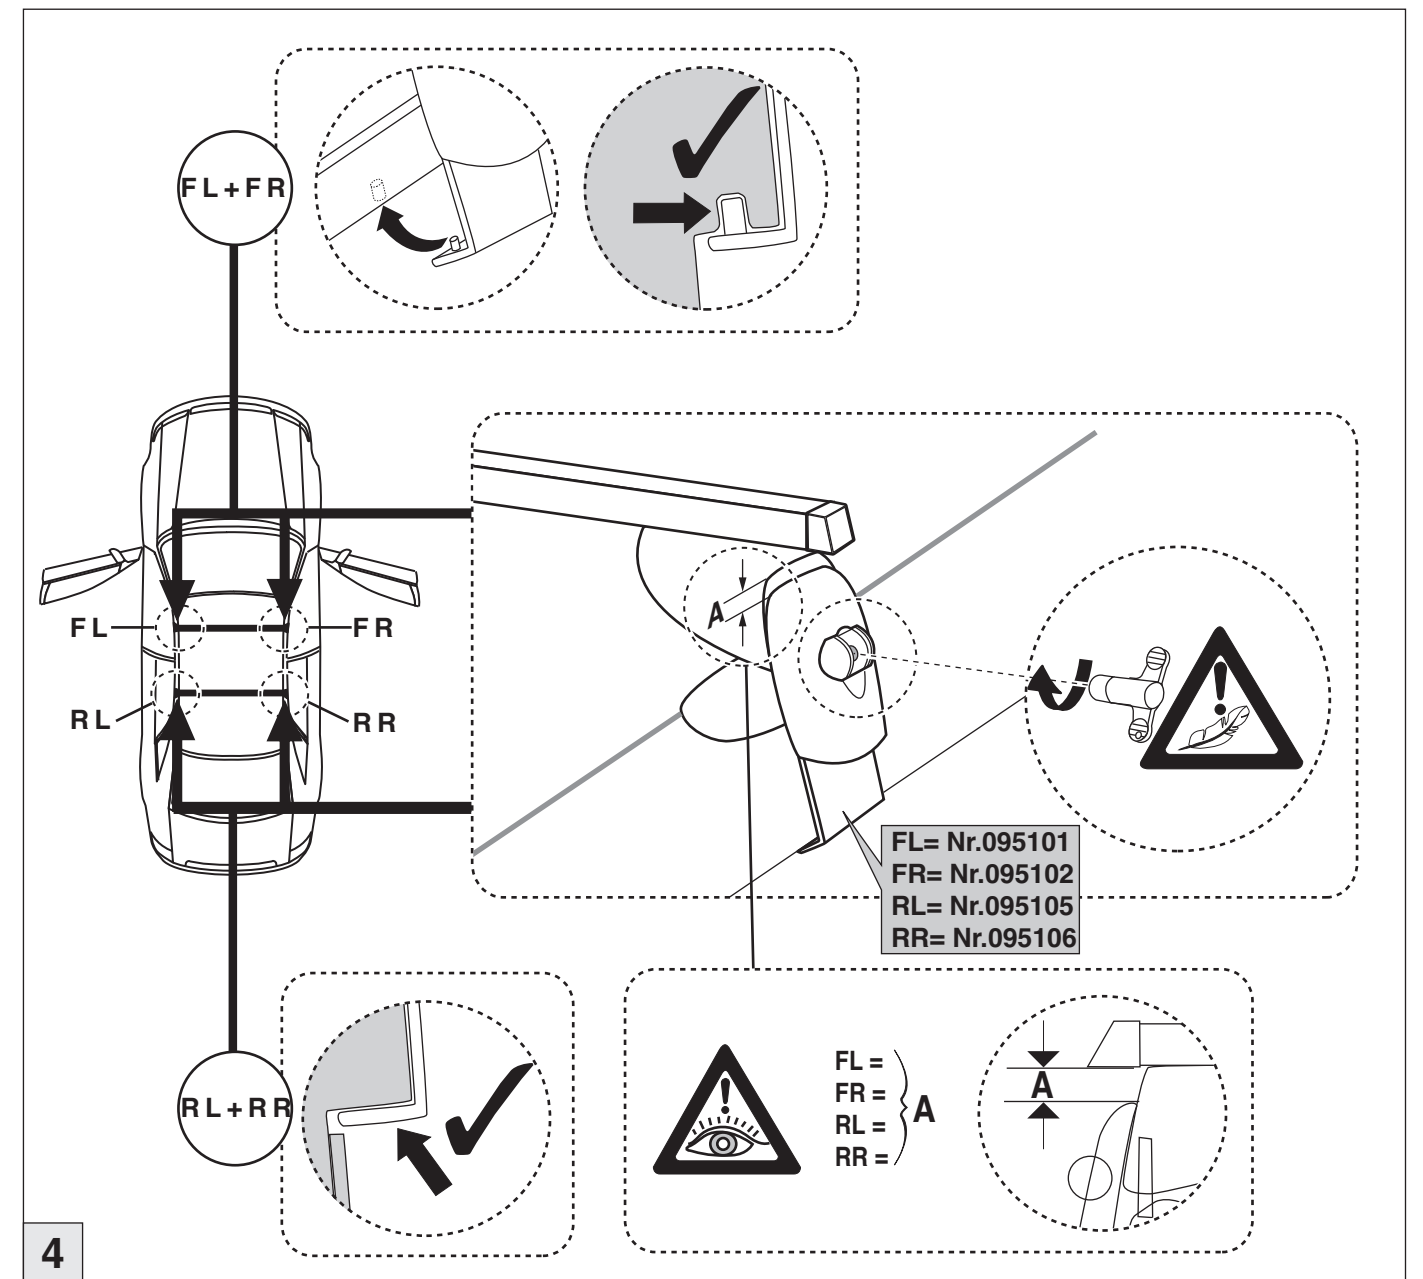

Part-No. : 044 079
 Part-No. : 045 079

Atera
 MADE IN GERMANY
 Atera GmbH
 Im Herrach 1
 D-88299 Leutkirch
 Internet: www.atera.de

Atera SIGNO

Fiat Grande Punto (3-türig/doors/portes) 10/2005–10/2009
Fiat Punto EVO (3-türig/doors/portes) 10/2009–07/2011

Fiat Punto (3-türig/doors/portes) 07/2011–

INFO

1

2

3

Atera SIGNO

Fiat Grande Punto (3-türig/doors/portes) 10/2005–10/2009
Fiat Punto EVO (3-türig/doors/portes) 10/2009–07/2011

Fiat Punto (3-türig/doors/portes) 07/2011–