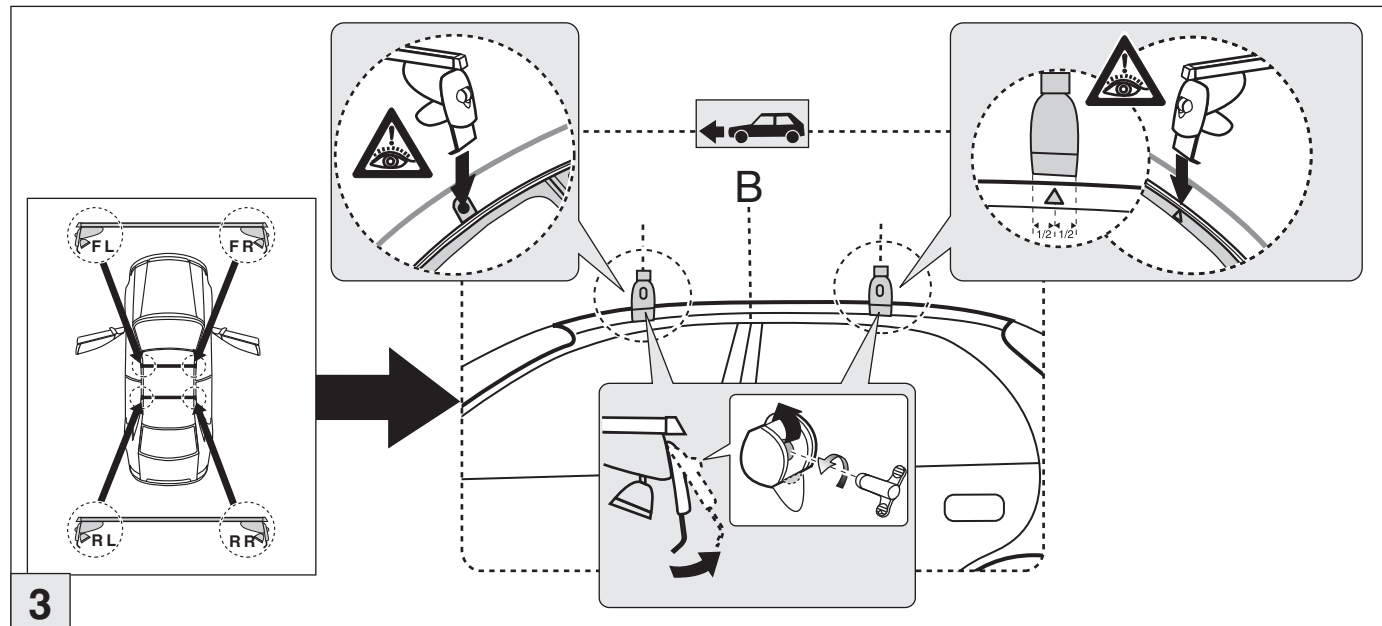

3

Atera SIGNO

Fiat Grande Punto (3-türig/doors/portes) 10/2005–10/2009
Fiat Punto EVO (3-türig/doors/portes) 10/2009–07/2011

Fiat Punto (3-türig/doors/portes) 07/2011–