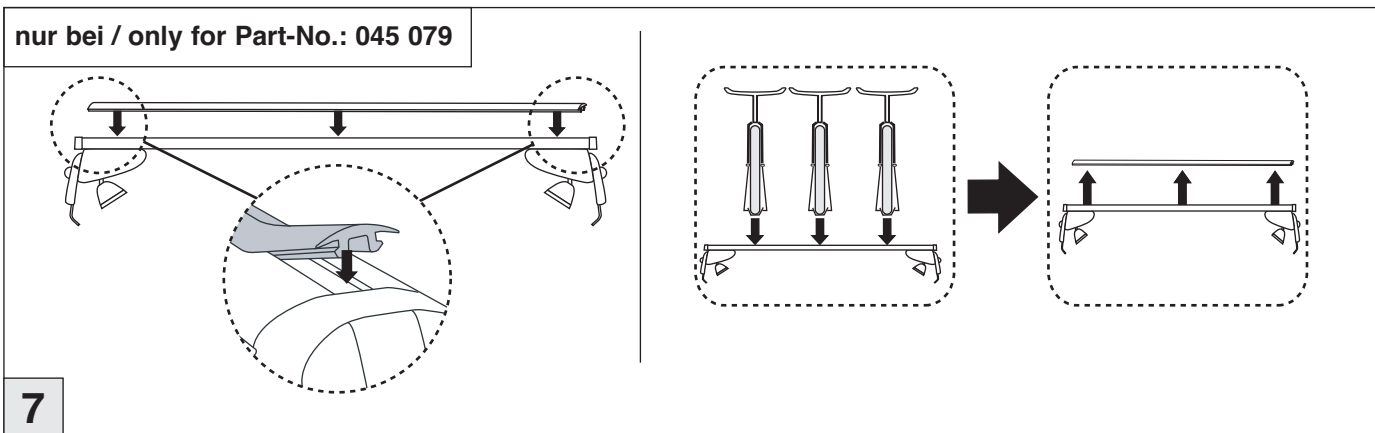

Atera SIGNO

Fiat Grande Punto (3-türig/doors/portes) 10/2005–10/2009
 Fiat Punto EVO (3-türig/doors/portes) 10/2009–07/2011
 Fiat Punto (3-türig/doors/portes) 07/2011–

Atera SIGNO

Fiat
 Grande Punto 10/2005–10/2009
 (3-türig/doors/portes)
 Punto EVO 10/2009–07/2011
 (3-türig/doors/portes)
 Punto 07/2011–
 (3-türig/doors/portes)

Part-No. : 044 079
 Part-No. : 045 079

Atera
 MADE IN GERMANY
 Atera GmbH
 Im Herrach 1
 D-88299 Leutkirch
 Internet: www.atera.de

Atera SIGNO

Fiat Grande Punto (3-türig/doors/portes) 10/2005–10/2009
Fiat Punto EVO (3-türig/doors/portes) 10/2009–07/2011