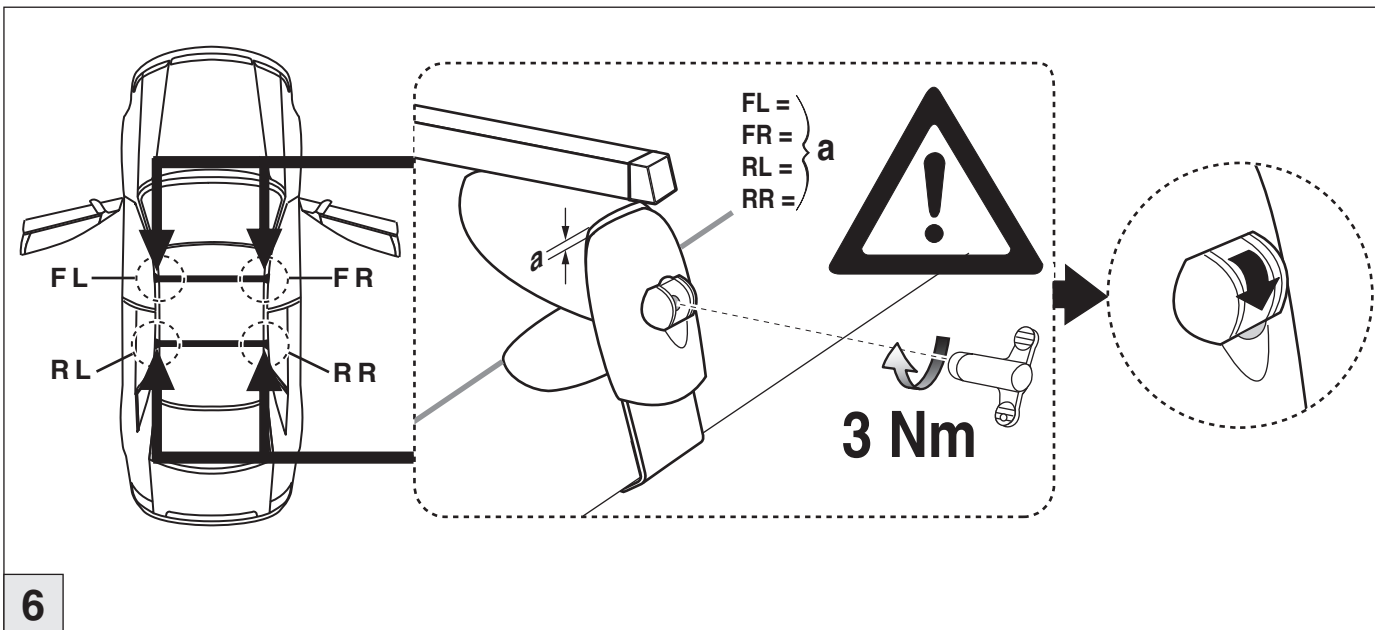

Atera SIGNO

Fiat Grande Punto (3-türig/doors/portes) 10/2005–10/2009
 Fiat Punto EVO (3-türig/doors/portes) 10/2009–07/2011
 Fiat Punto (3-türig/doors/portes) 07/2011–

Atera SIGNO

Fiat
 Grande Punto 10/2005–10/2009
 (3-türig/doors/portes)
 Punto EVO 10/2009–07/2011
 (3-türig/doors/portes)
 Punto 07/2011–
 (3-türig/doors/portes)

Part-No. : 044 079
 Part-No. : 045 079

Atera
 MADE IN GERMANY
 Atera GmbH
 Im Herrach 1
 D-88299 Leutkirch
 Internet: www.atera.de

Atera SIGNO

Fiat Grande Punto (3-türig/doors/portes) 10/2005–10/2009
Fiat Punto EVO (3-türig/doors/portes) 10/2009–07/2011