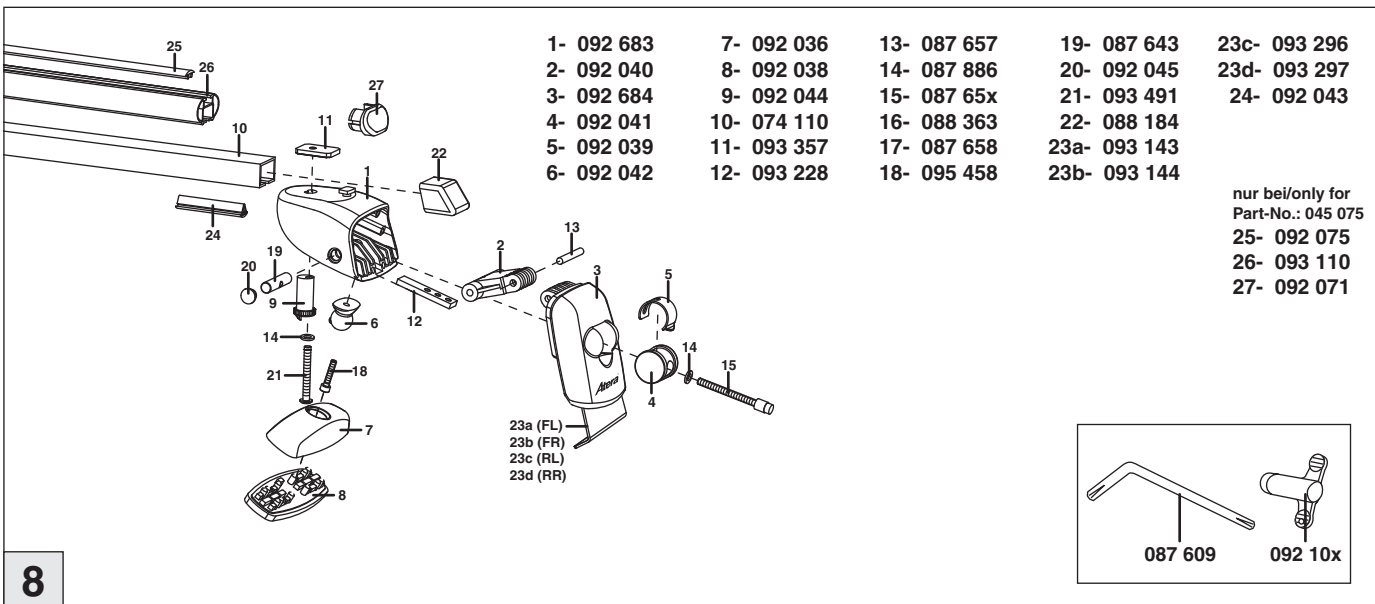

# Atera® SIGNO

Citroën C1 (5-türig/doors/portes) 7/2005–  
 Peugeot 107 (5-türig/doors/portes) 7/2005–

6

nur bei / only for Part-No.: 045 075

7

8

# Atera SIGNO

Citroën C1 07/2005–  
 5-türig/doors/portes  
 Peugeot 107 07/2005–  
 5-türig/doors/portes

Part-No. : 044 075  
 Part-No. : 045 075

Part-No. : 044 075

**Atera**  
 MADE IN GERMANY

Atera GmbH  
 Im Herrach 1  
 D-88299 Leutkirch  
 Servicetelefon: 0180-50 000 89  
 (14 ct/Min. aus dem dt. Festnetz)  
 E-Mail: info@atera.de