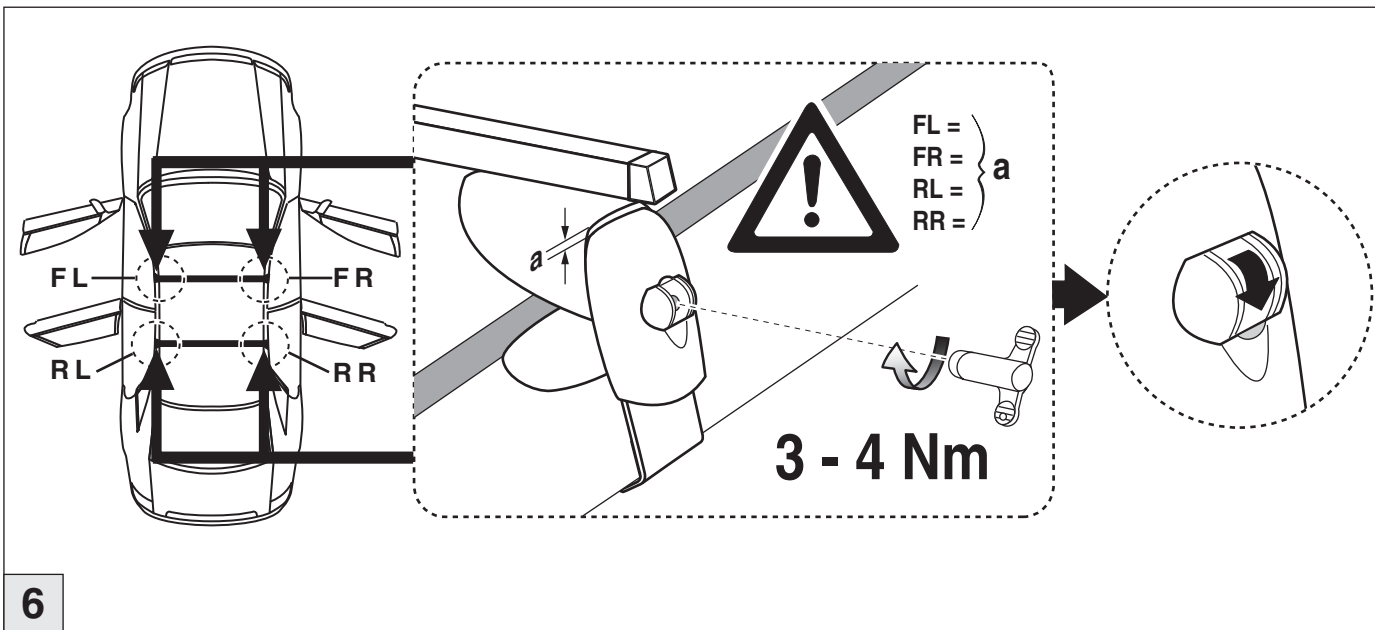

# Atera® SIGNO

Citroën C1 (5-türig/doors/portes) 7/2005–  
 Peugeot 107 (5-türig/doors/portes) 7/2005–

6

nur bei / only for Part-No.: 045 075

7

8

# Atera SIGNO

Citroën C1 07/2005–  
 5-türig/doors/portes  
 Peugeot 107 07/2005–  
 5-türig/doors/portes

Part-No. : 044 075  
 Part-No. : 045 075

Part-No. : 044 075

**Atera**  
 MADE IN GERMANY

Atera GmbH  
 Im Herrach 1  
 D-88299 Leutkirch  
 Servicetelefon: 0180-50 000 89  
 (14 ct/Min. aus dem dt. Festnetz)  
 E-Mail: info@atera.de