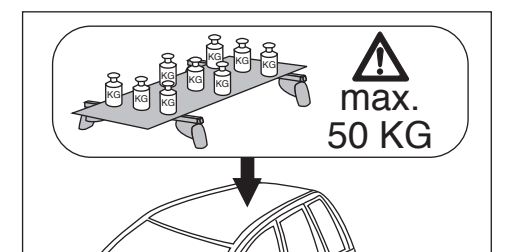

Atera
MADE IN GERMANY

Atera GmbH
Im Herrach 1
D-88299 Leutkirch
Servicetelefon: 0180-50 000 89
(14 ct/Min. aus dem dt. Festnetz)
E-Mail: info@atera.de