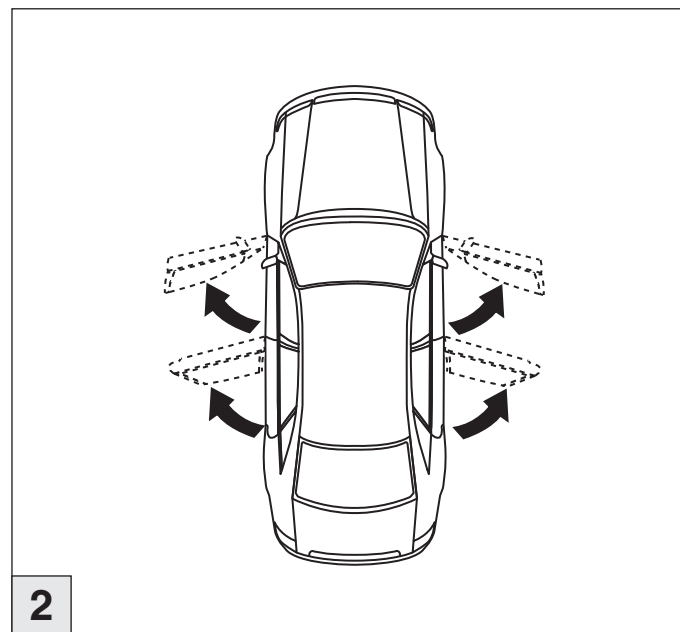

Atera® SIGNO

Citroën C1 (5-türig/doors/portes)
Peugeot 107 (5-türig/doors/portes)

7/2005–
7/2005–

INFO

Atera® SIGNO

Citroën C1 (5-türig/doors/portes)
Peugeot 107 (5-türig/doors/portes)

7/2005–
7/2005–