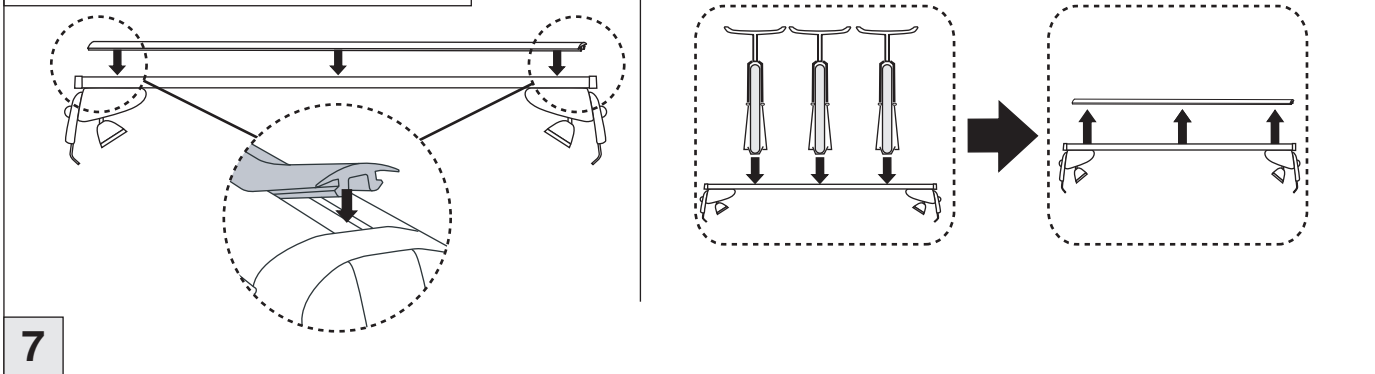

Atera® SIGNO

Citroën C1 (5-türig/doors/portes) 7/2005–
Peugeot 107 (5-türig/doors/portes) 7/2005–

6

nur bei / only for Part-No.: 045 075

7

8

Atera SIGNO

Citroën C1 07/2005–
5-türig/doors/portes
Peugeot 107 07/2005–
5-türig/doors/portes

Part-No. : 044 075
Part-No. : 045 075

Part-No. : 044 075

Atera
MADE IN GERMANY

Atera GmbH
Im Herrach 1
D-88299 Leutkirch
Servicetelefon: 0180-50 000 89
(14 ct/Min. aus dem dt. Festnetz)
E-Mail: info@atera.de