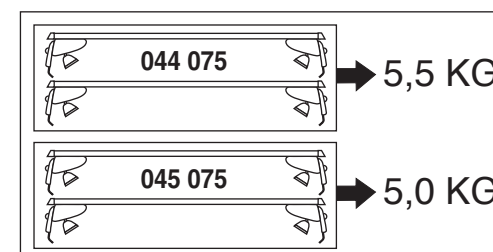

# Atera® SIGNO

Citroën C1 (5-türig/doors/portes) 7/2005–  
 Peugeot 107 (5-türig/doors/portes) 7/2005–

6

nur bei / only for Part-No.: 045 075

7

8

# Atera SIGNO

Citroën C1 07/2005–  
 5-türig/doors/portes  
 Peugeot 107 07/2005–  
 5-türig/doors/portes

Part-No. : 044 075  
 Part-No. : 045 075

Part-No. : 044 075

**Atera**  
 MADE IN GERMANY

Atera GmbH  
 Im Herrach 1  
 D-88299 Leutkirch  
 Servicetelefon: 0180-50 000 89  
 (14 ct/Min. aus dem dt. Festnetz)  
 E-Mail: info@atera.de