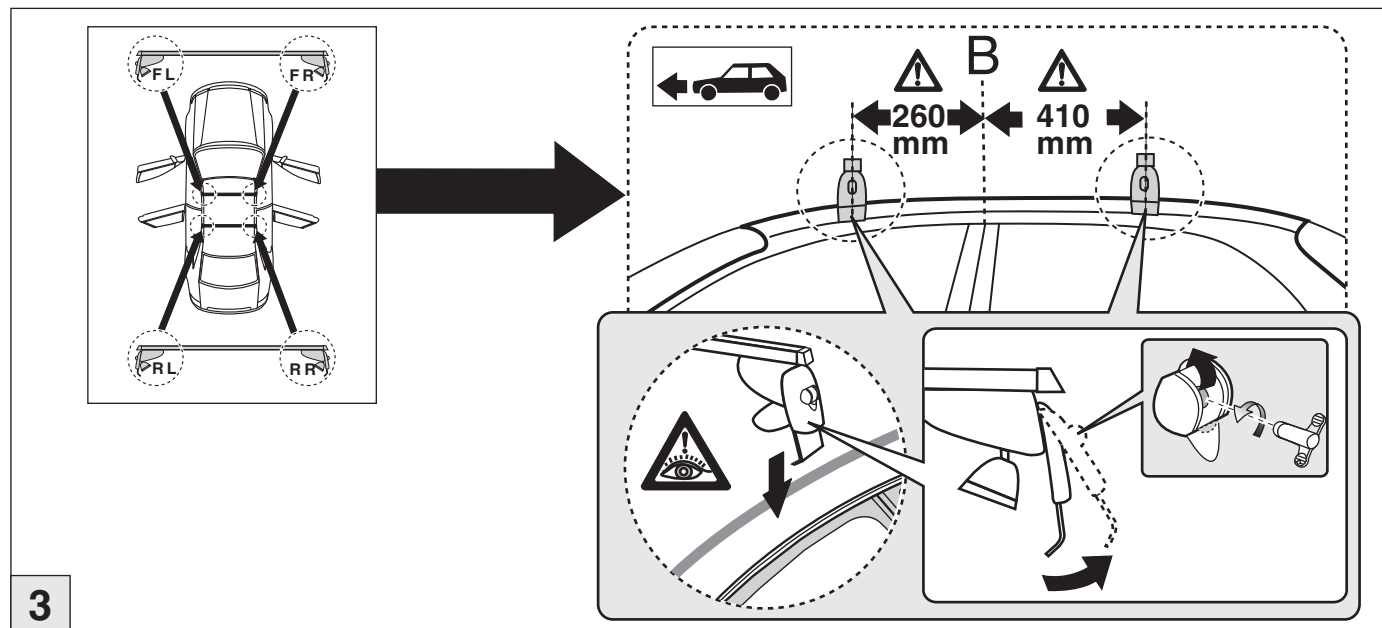

Atera® SIGNO

Citroën C1 (5-türig/doors/portes)
Peugeot 107 (5-türig/doors/portes)

7/2005–
7/2005–

INFO

Atera® SIGNO

Citroën C1 (5-türig/doors/portes)
Peugeot 107 (5-türig/doors/portes)

7/2005–
7/2005–