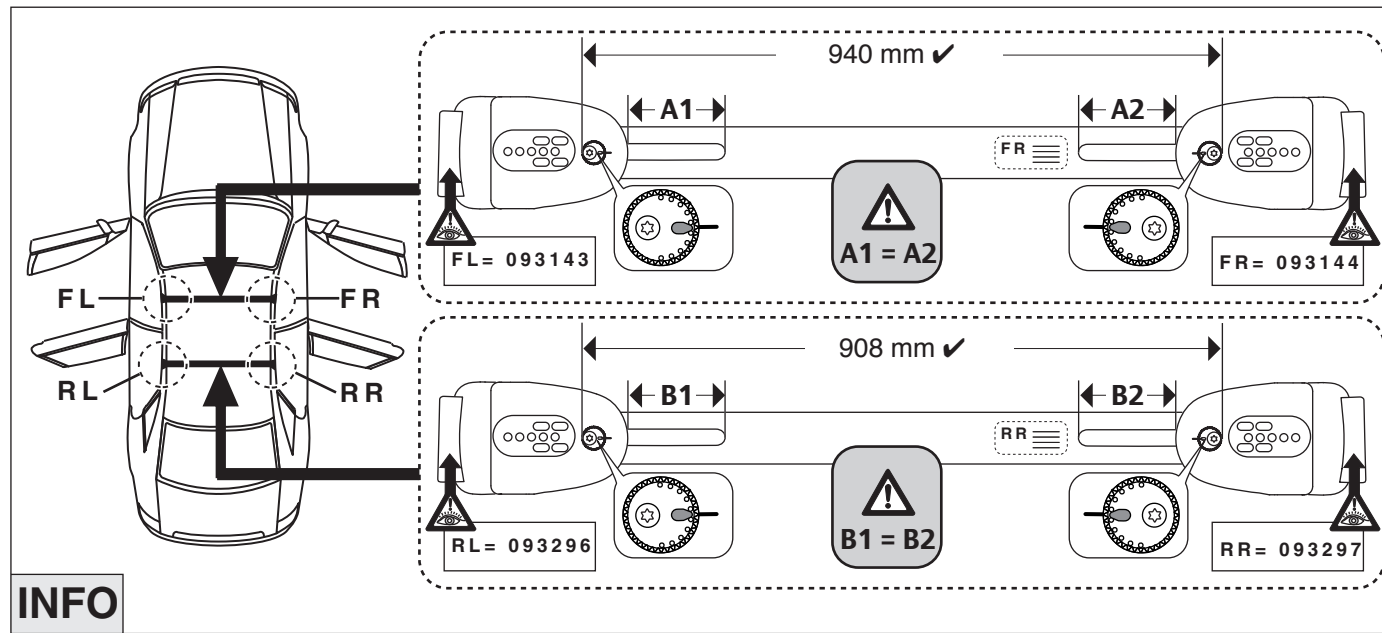

Atera® SIGNO

Citroën C1 (5-türig/doors/portes)
Peugeot 107 (5-türig/doors/portes)

7/2005–
7/2005–