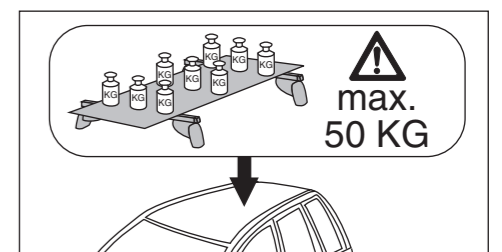

Atera
MADE IN GERMANY

Atera GmbH
Im Herrach 1
D-88299 Leutkirch
Internet: www.atera.de