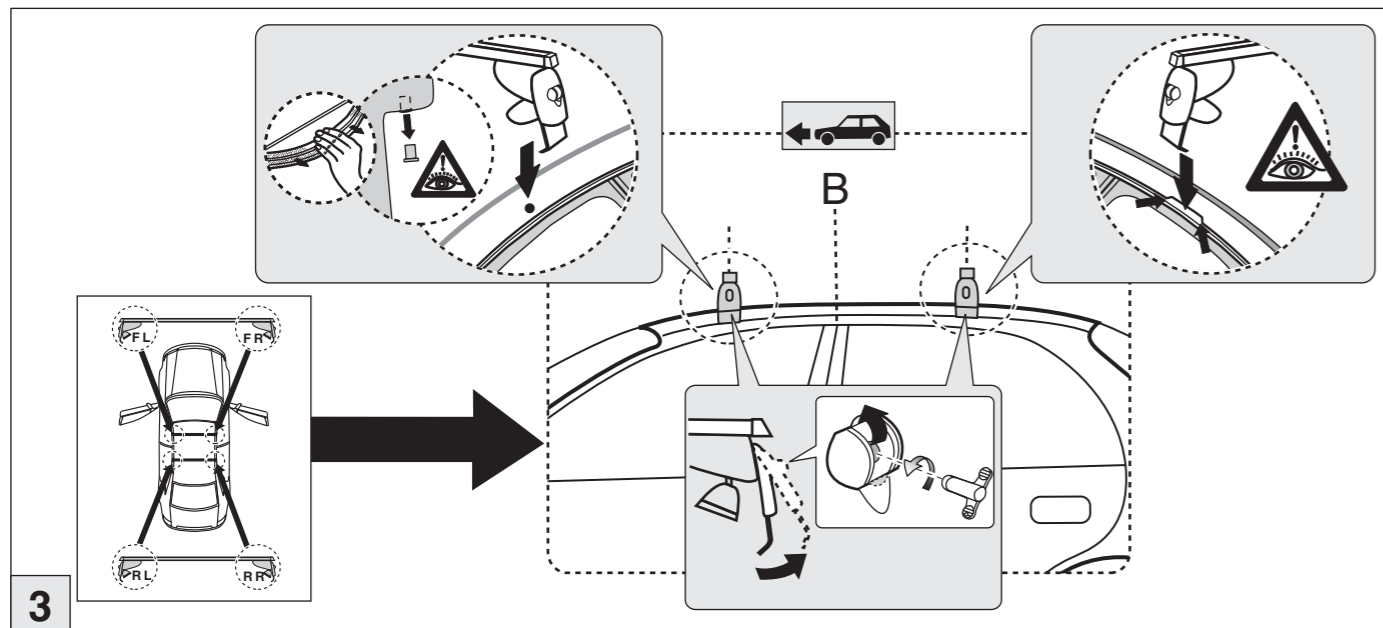

Part-No. : 044 071
Part-No. : 045 071

Part-No. : 044 071

Part-No. : 045 071

Atera
MADE IN GERMANY

Atera GmbH
Im Herrach 1
D-88299 Leutkirch
Internet: www.atera.de

Atera SIGNO

VW
Fox 04/2005-

INFO