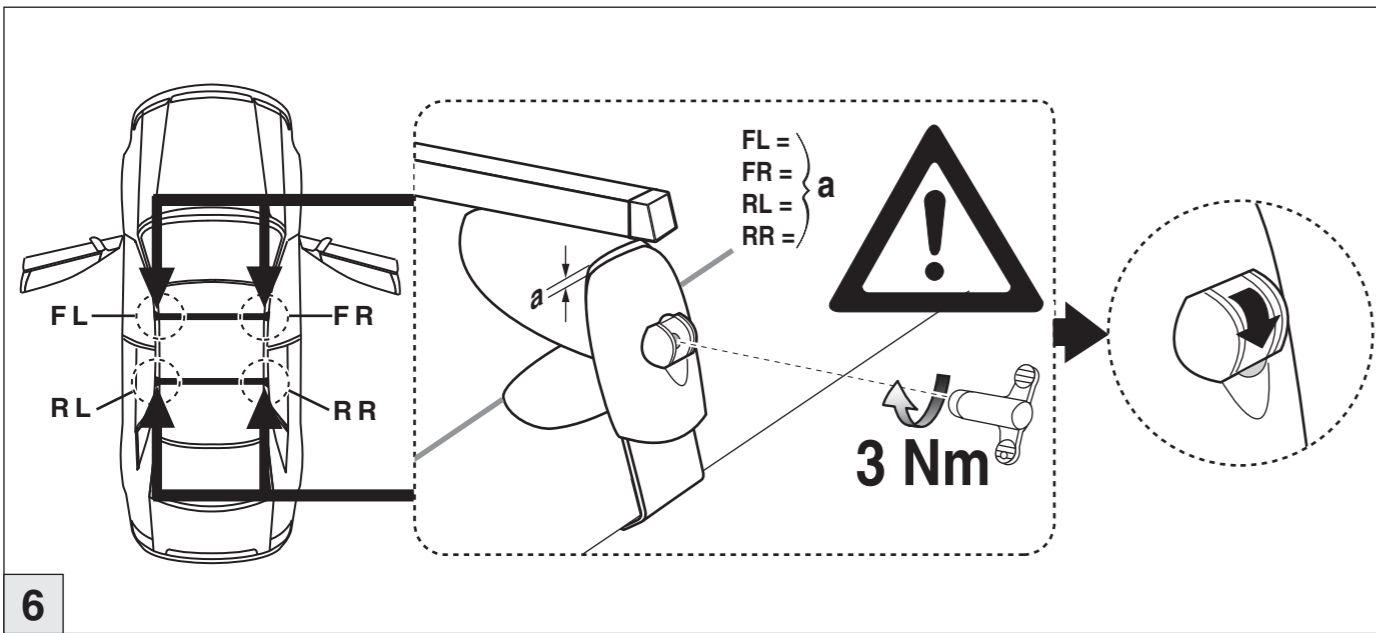

Atera SIGNO

VW
Fox 04/2005-

6

nur bei / only for Part-No.: 045 071

7

8

Atera SIGNO

VW
Fox 04/2005-

Part-No. : 044 071
Part-No. : 045 071

Part-No. : 044 071

Part-No. : 045 071

Atera
MADE IN GERMANY

Atera GmbH
Im Herrach 1
D-88299 Leutkirch
Internet: www.atera.de

Atera SIGNO

VW
Fox 04/2005-

INFO