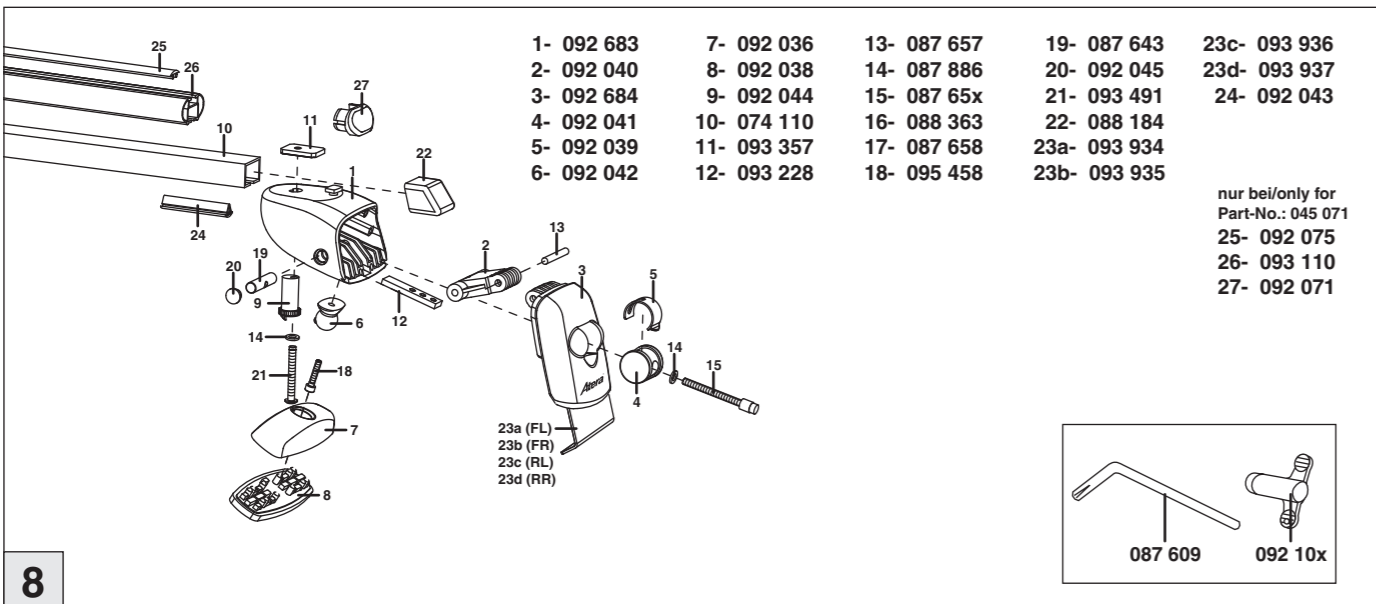

Atera SIGNO

VW
Fox 04/2005-

6

nur bei / only for Part-No.: 045 071

7

8

Atera SIGNO

VW
Fox 04/2005-

Part-No. : 044 071
Part-No. : 045 071

Part-No. : 044 071

Part-No. : 045 071

Atera
MADE IN GERMANY

Atera GmbH
Im Herrach 1
D-88299 Leutkirch
Internet: www.atera.de

Atera SIGNO

VW
Fox 04/2005-

INFO

Atera SIGNO

VW
Fox 04/2005-