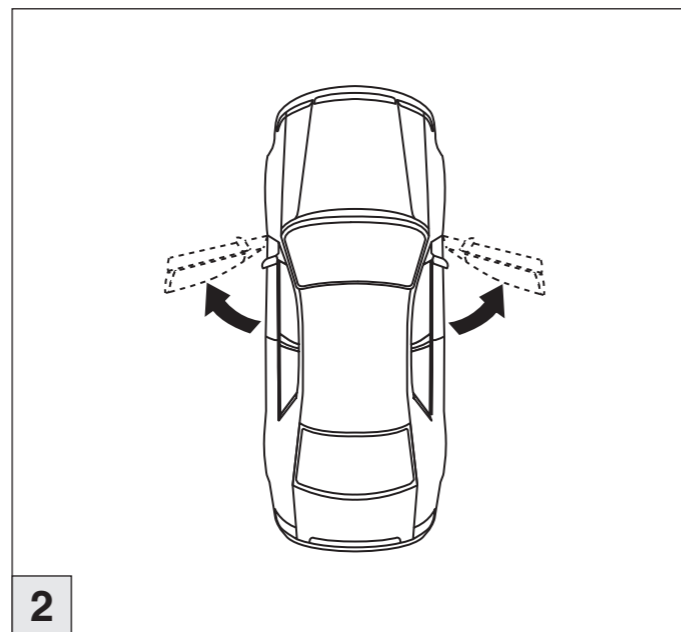

Part-No. : 044 071
Part-No. : 045 071

Part-No. : 044 071

Part-No. : 045 071

Atera
MADE IN GERMANY

Atera GmbH
Im Herrach 1
D-88299 Leutkirch
Internet: www.atera.de

Atera SIGNO

VW
Fox 04/2005-

INFO