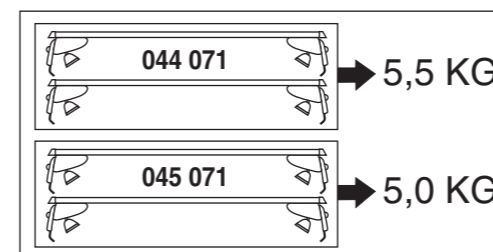

Atera SIGNO

VW
Fox 04/2005-

6

nur bei / only for Part-No.: 045 071

7

8

Atera SIGNO

VW
Fox 04/2005-

Part-No. : 044 071
Part-No. : 045 071

Part-No. : 044 071

Part-No. : 045 071

Atera
MADE IN GERMANY

Atera GmbH
Im Herrach 1
D-88299 Leutkirch
Internet: www.atera.de

Atera SIGNO

VW
Fox 04/2005-

INFO