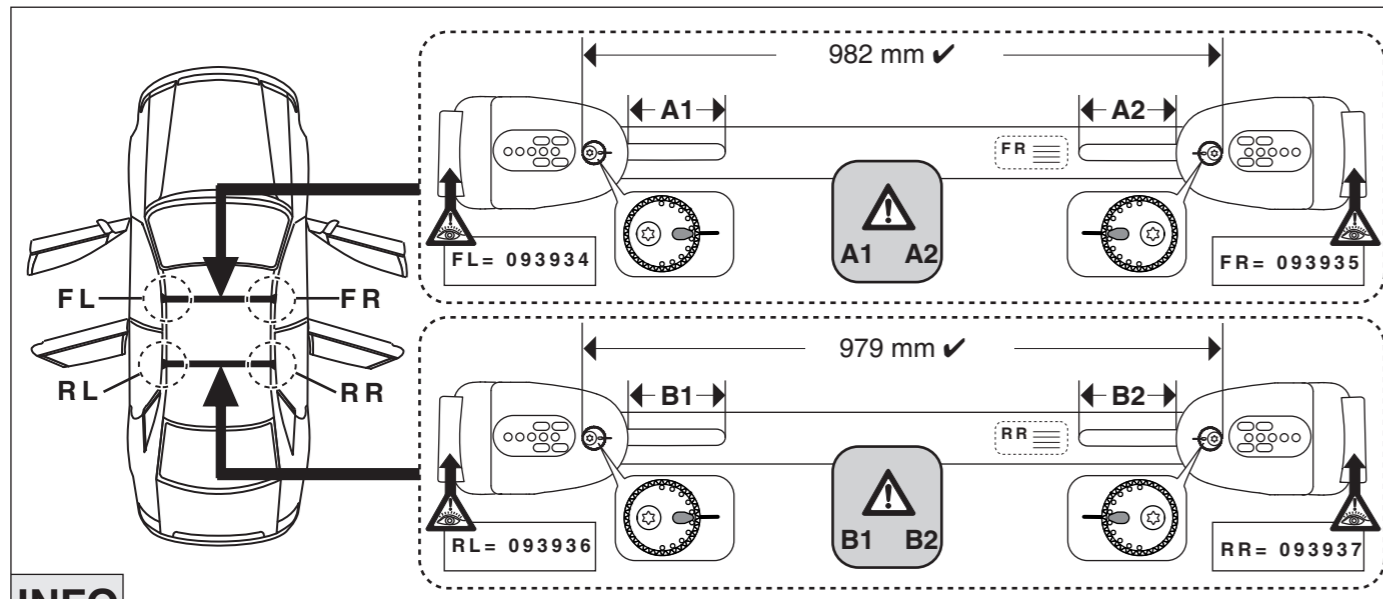

Atera SIGNO

VW
Fox 04/2005-

6

nur bei / only for Part-No.: 045 071

7

8

Atera SIGNO

VW
Fox 04/2005-

Part-No. : 044 071
Part-No. : 045 071

Part-No. : 044 071

Part-No. : 045 071

Atera
MADE IN GERMANY

Atera GmbH
Im Herrach 1
D-88299 Leutkirch
Internet: www.atera.de

Atera SIGNO

VW
Fox 04/2005-

INFO