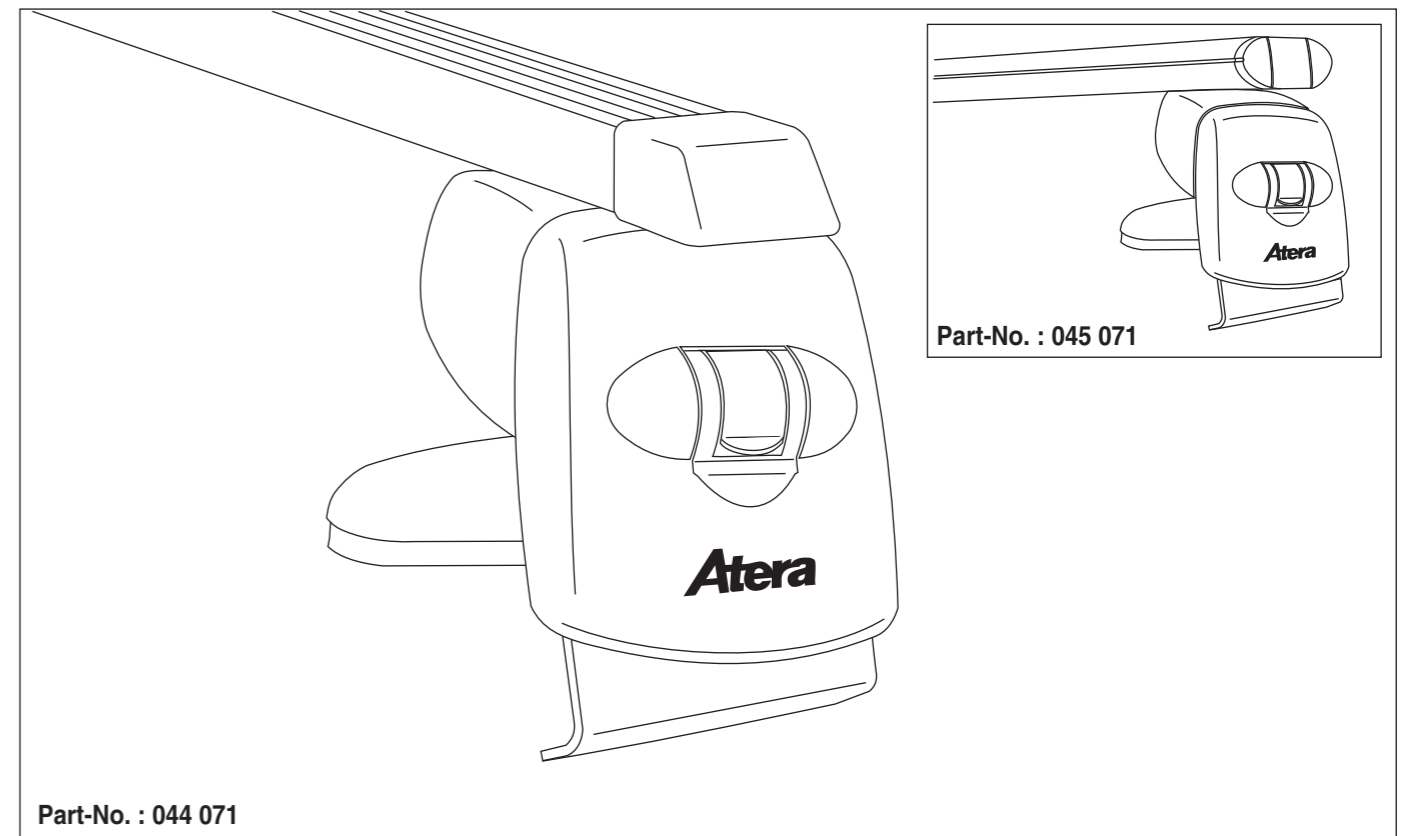

Atera SIGNO

VW
Fox 04/2005-

6

nur bei / only for Part-No.: 045 071

7

8

Atera SIGNO

VW
Fox 04/2005-

Part-No. : 044 071
Part-No. : 045 071

Part-No. : 044 071

Part-No. : 045 071

Atera
MADE IN GERMANY

Atera GmbH
Im Herrach 1
D-88299 Leutkirch
Internet: www.atera.de

Atera SIGNO

VW
Fox 04/2005-

INFO

Atera SIGNO

VW
Fox 04/2005-