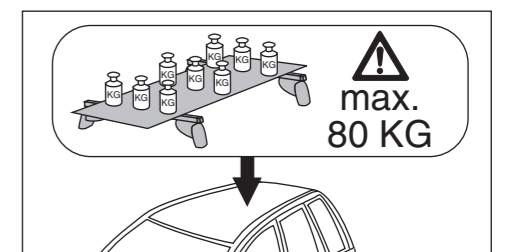

Renault
Megane Scenic 1997-07/2003

Part-No. : 044 019
Part-No. : 045 019

Atera
MADE IN GERMANY

Atera GmbH
Im Herrach 1
D-88299 Leutkirch
Servicetelefon: 0180-50 000 89
(14 ct/Min. aus dem dt. Festnetz)
E-Mail: info@atera.de