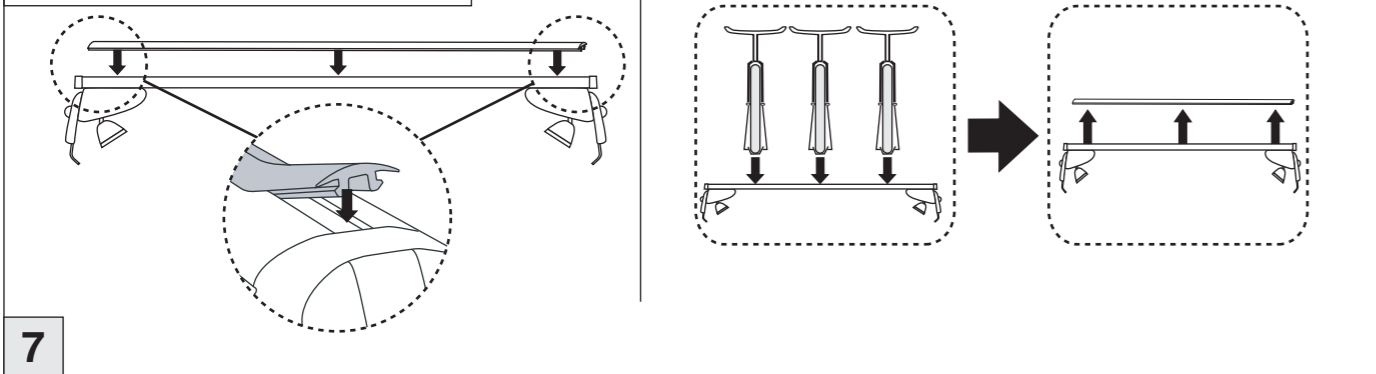

Atera SIGNO

Renault
Megane Scenic

1997-07/2003

6

nur bei / only for Part-No.: 045 019

7

8

Atera SIGNO

Renault
Megane Scenic 1997-07/2003

Part-No. : 044 019
Part-No. : 045 019

Atera
MADE IN GERMANY

Atera GmbH
Im Herrach 1
D-88299 Leutkirch
Servicetelefon: 0180-50 000 89
(14 ct/Min. aus dem dt. Festnetz)
E-Mail: info@atera.de