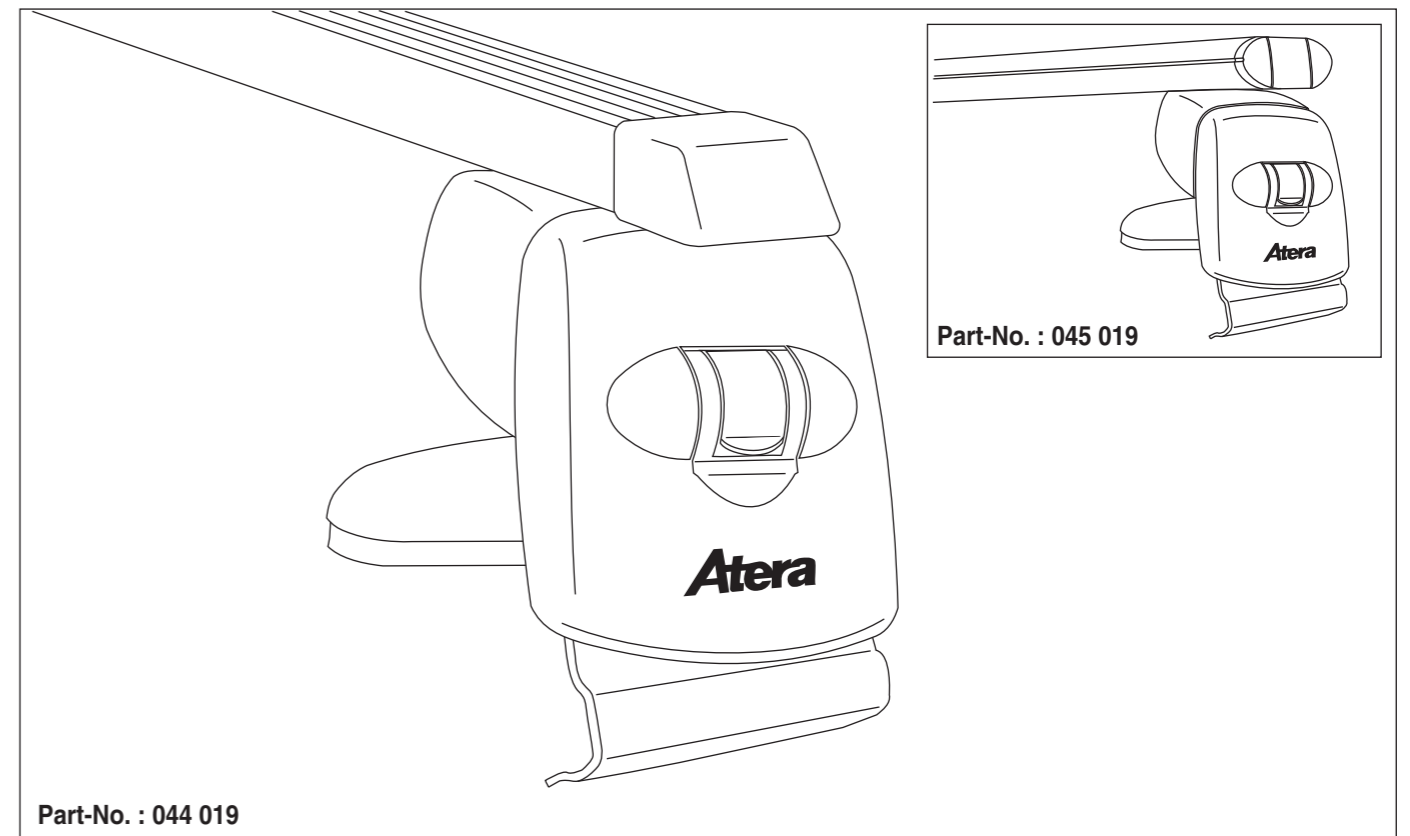

Atera SIGNO

Renault
Megane Scenic

1997-07/2003

6

nur bei / only for Part-No.: 045 019

7

8

Atera SIGNO

Renault
Megane Scenic 1997-07/2003

Part-No. : 044 019
Part-No. : 045 019

Atera
MADE IN GERMANY

Atera GmbH
Im Herrach 1
D-88299 Leutkirch
Servicetelefon: 0180-50 000 89
(14 ct/Min. aus dem dt. Festnetz)
E-Mail: info@atera.de