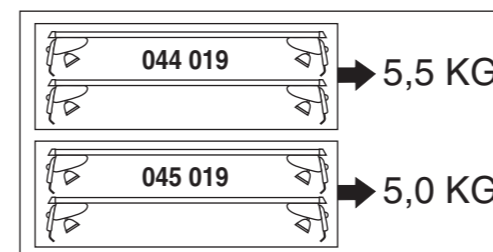

Renault
Megane Scenic 1997-07/2003

Part-No. : 044 019
Part-No. : 045 019

Atera
MADE IN GERMANY

Atera GmbH
Im Herrach 1
D-88299 Leutkirch
Servicetelefon: 0180-50 000 89
(14 ct/Min. aus dem dt. Festnetz)
E-Mail: info@atera.de