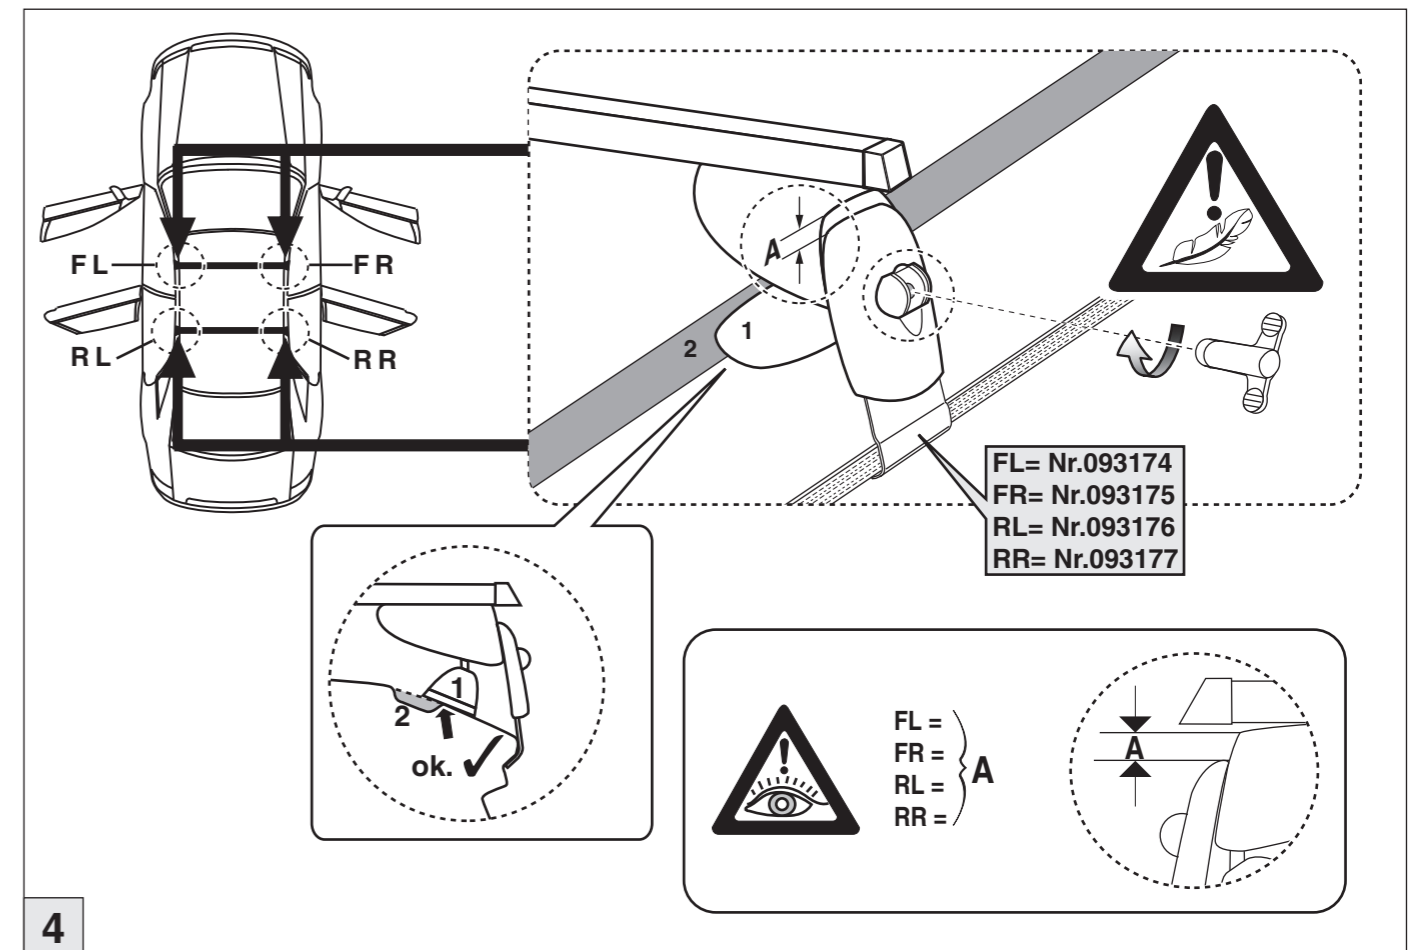

Atera SIGNO

Renault
Megane Scenic

1997-07/2003

4