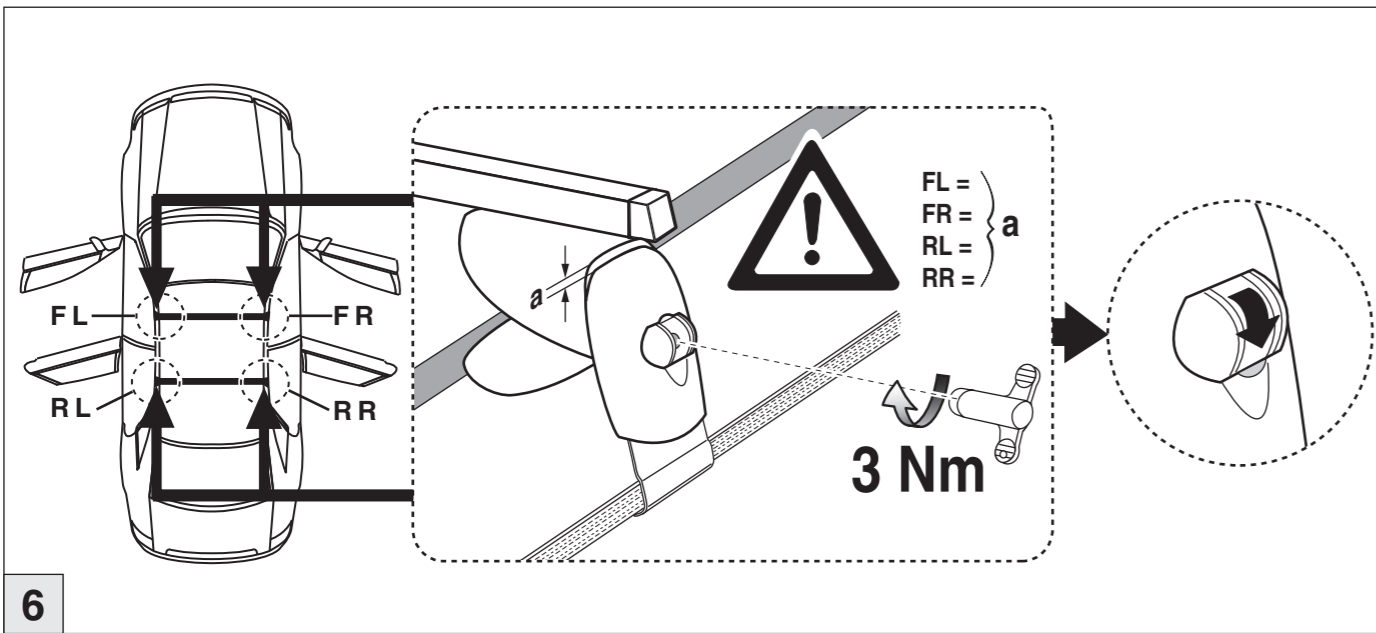

Atera SIGNO

Renault
Megane Scenic

1997-07/2003

6

nur bei / only for Part-No.: 045 019