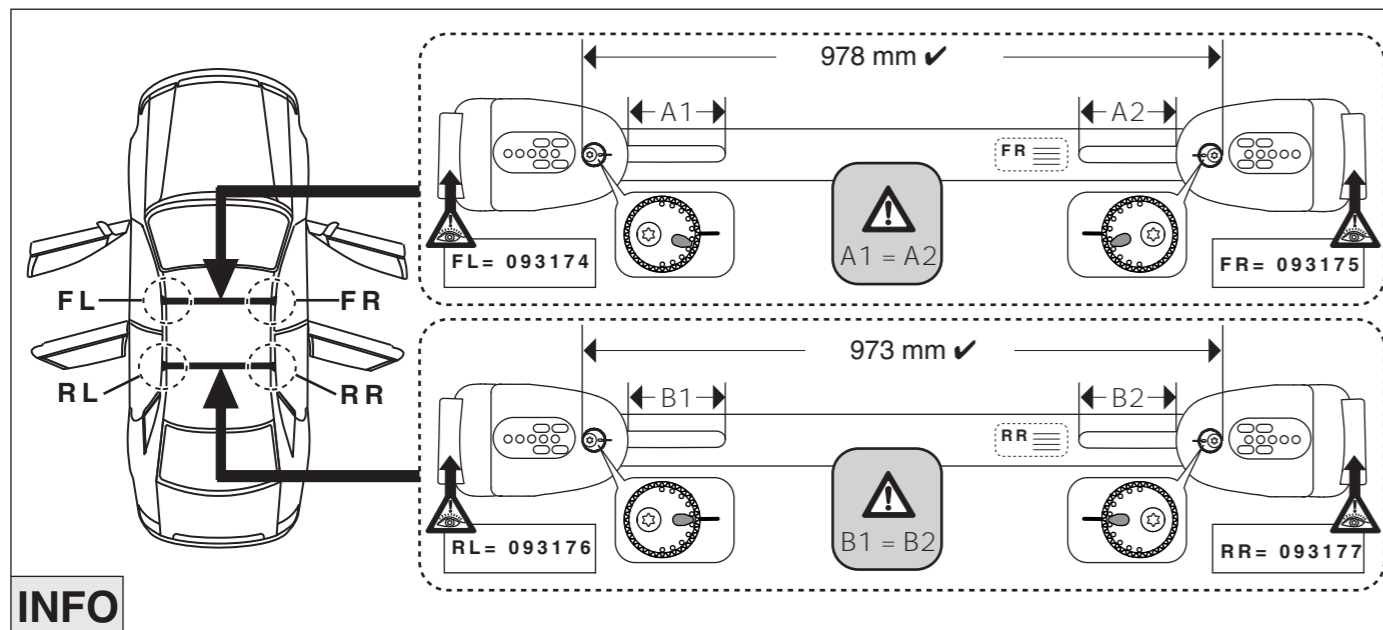

Atera SIGNO

Renault
Megane Scenic

1997-07/2003