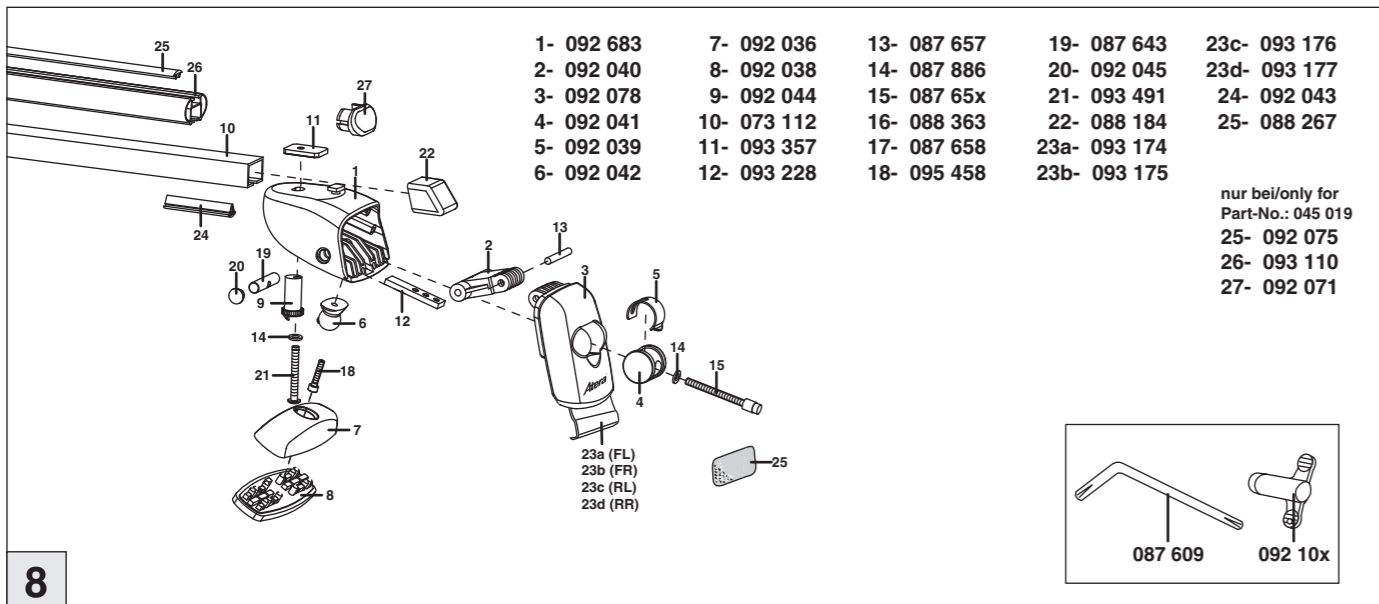

Atera SIGNO

Renault
Megane Scenic

1997-07/2003

6

nur bei / only for Part-No.: 045 019

7

8

Atera SIGNO

Renault
Megane Scenic 1997-07/2003

Part-No. : 044 019
Part-No. : 045 019

Atera
MADE IN GERMANY

Atera GmbH
Im Herrach 1
D-88299 Leutkirch
Servicetelefon: 0180-50 000 89
(14 ct/Min. aus dem dt. Festnetz)
E-Mail: info@atera.de