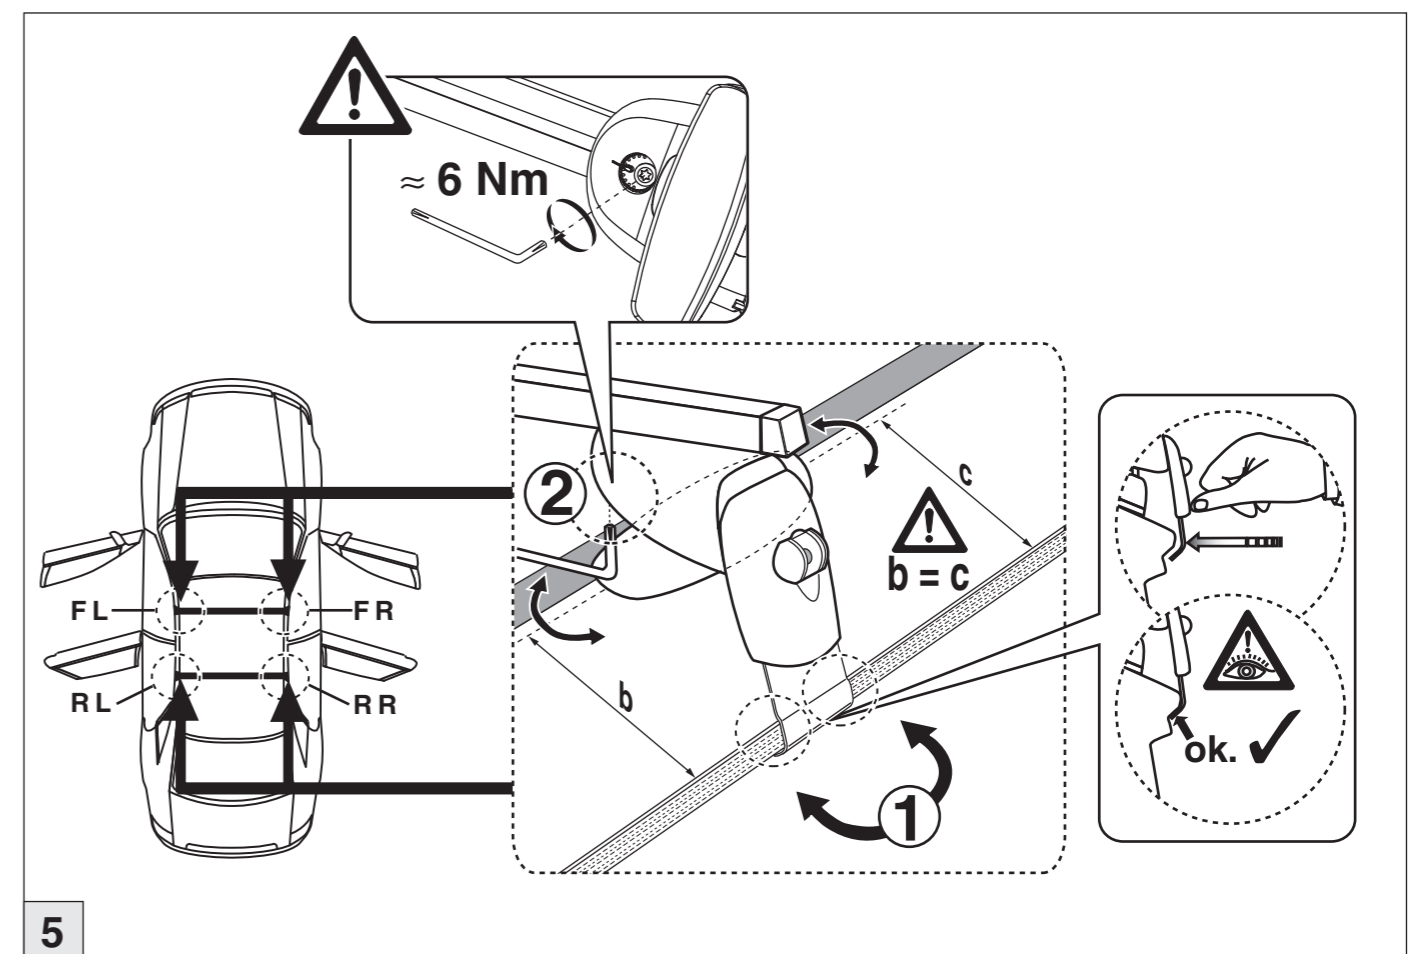

Atera SIGNO

Renault
Megane Scenic

1997-07/2003

INFO

1

2

3

Atera SIGNO

Renault
Megane Scenic

1997-07/2003

4

5