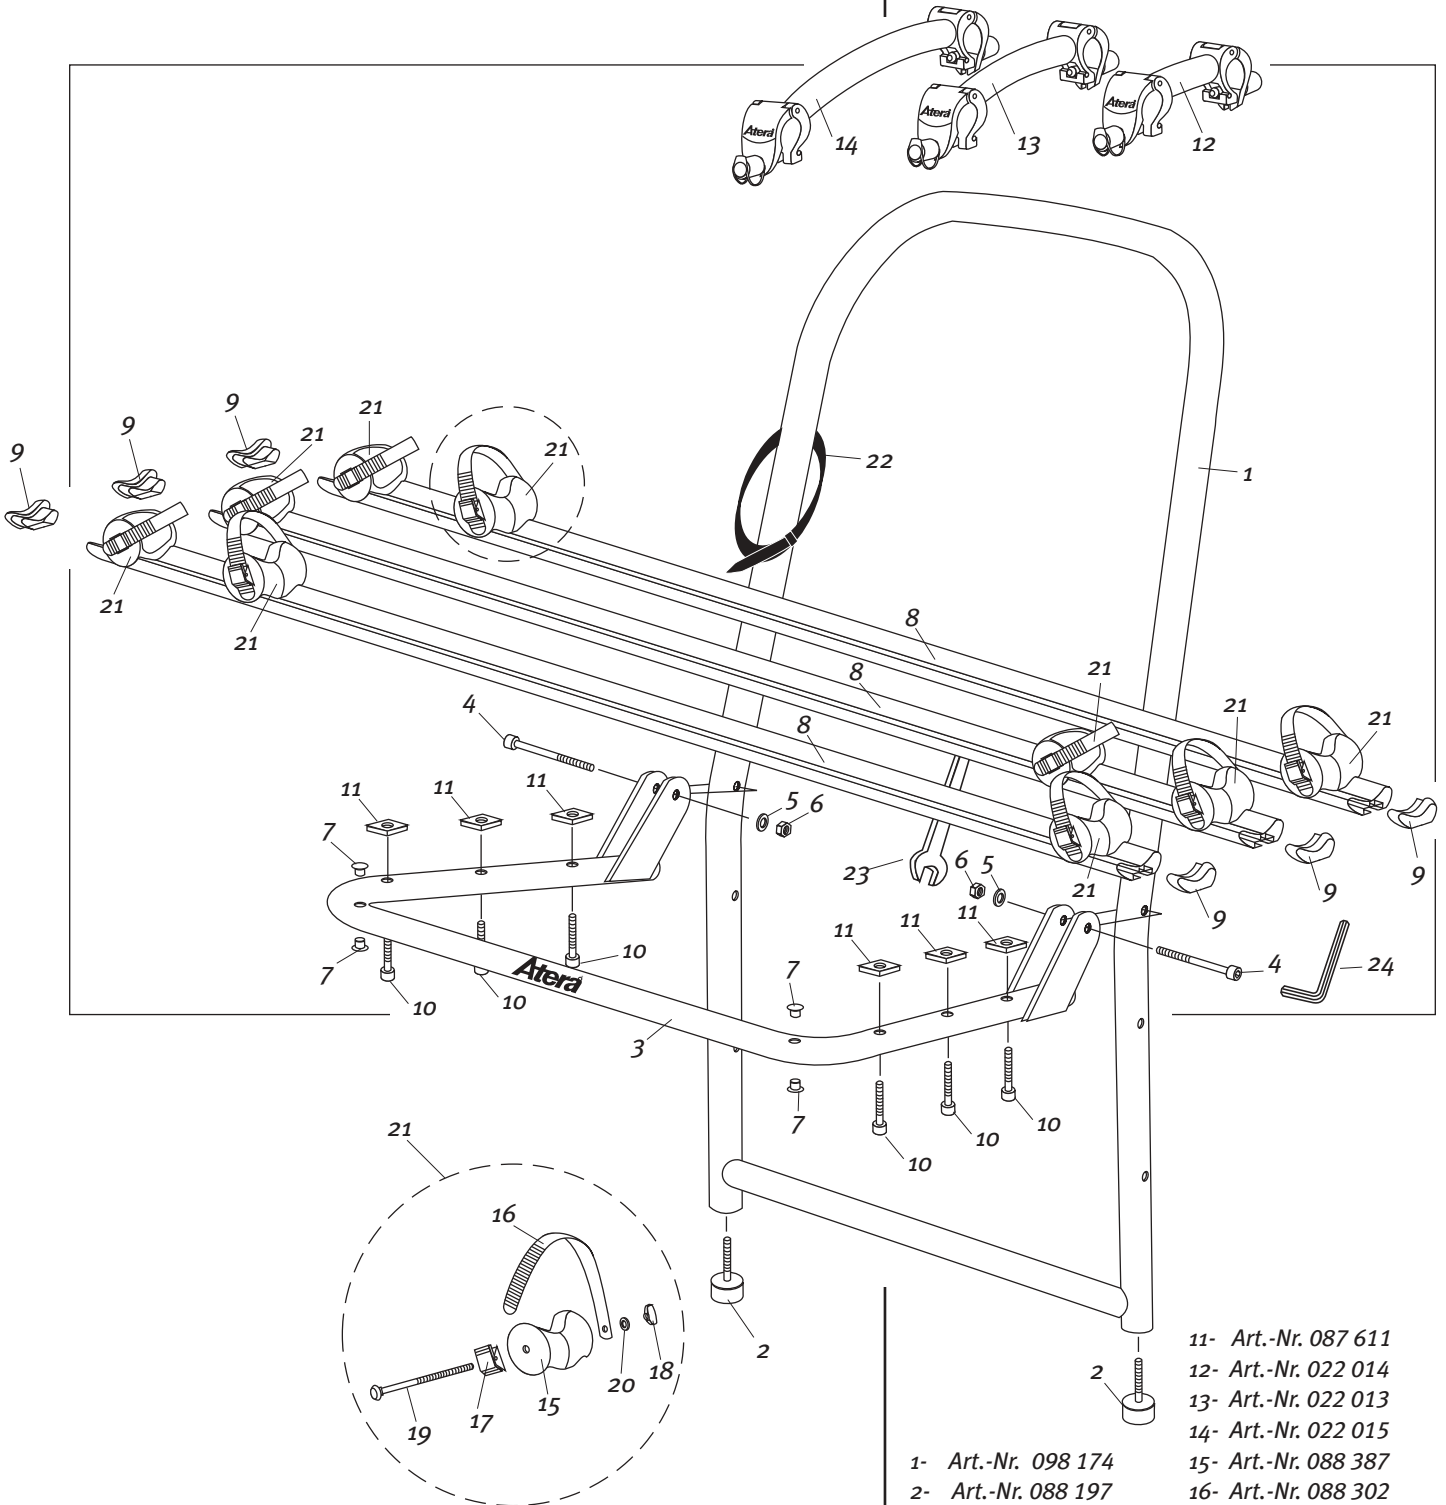

Atera[®] LINEA

Basisrahmen / Edelstahl

Nur mit fahrzeugspezifischem Montagekit
zu verwenden!

Van / Transporter

Art.-Nr.: 021 500

Abb.1

1. **Wichtig!**
Vor Erstgebrauch lesen!
Montage nach dieser Vorlage durchführen!
Dokument aufbewahren

Atera[®] LINEA

Basisrahmen / Edelstahl
Van / Transporter
Art.-Nr.: 021 500

Abb.2

2. Schienenbügel mit dem Gabelschlüssel und Inbusschlüssel an den Rahmen montieren. Schrauben nur so fest anziehen, daß sich der Schienenbügel noch bewegen läßt. (ca. 2Nm).

Atera[®]

Eberhard Tittel GmbH
Postfach 2240
D-88192 Ravensburg
Telefon 07 51 - 76 04-0
Telefax 07 51 - 76 04-76
E-Mail: info@atera.de

M A D E I N G E R M A N Y

Atera[®] LINEA

Basisrahmen / Edelstahl
Van/Transporter
Art.-Nr.: 021 500

- | | |
|----------------------|----------------------|
| 1- Art.-Nr. 098 174 | 11- Art.-Nr. 087 611 |
| 2- Art.-Nr. 088 197 | 12- Art.-Nr. 022 014 |
| 3- Art.-Nr. 098 102 | 13- Art.-Nr. 022 013 |
| 4- Art.-Nr. 087 848 | 14- Art.-Nr. 022 015 |
| 5- Art.-Nr. 087 886 | 15- Art.-Nr. 088 387 |
| 6- Art.-Nr. 087 847 | 16- Art.-Nr. 088 302 |
| 7- Art.-Nr. 088 131 | 17- Art.-Nr. 088 303 |
| 8- Art.-Nr. 087 100 | 18- Art.-Nr. 088 304 |
| 9- Art.-Nr. 088 194 | 19- Art.-Nr. 087 913 |
| 10- Art.-Nr. 087 729 | 20- Art.-Nr. 087 858 |
| | 21- Art.-Nr. 098 191 |
| | 22- Art.-Nr. 089 302 |
| | 23- Art.-Nr. 087 902 |
| | 24- Art.-Nr. 087 896 |