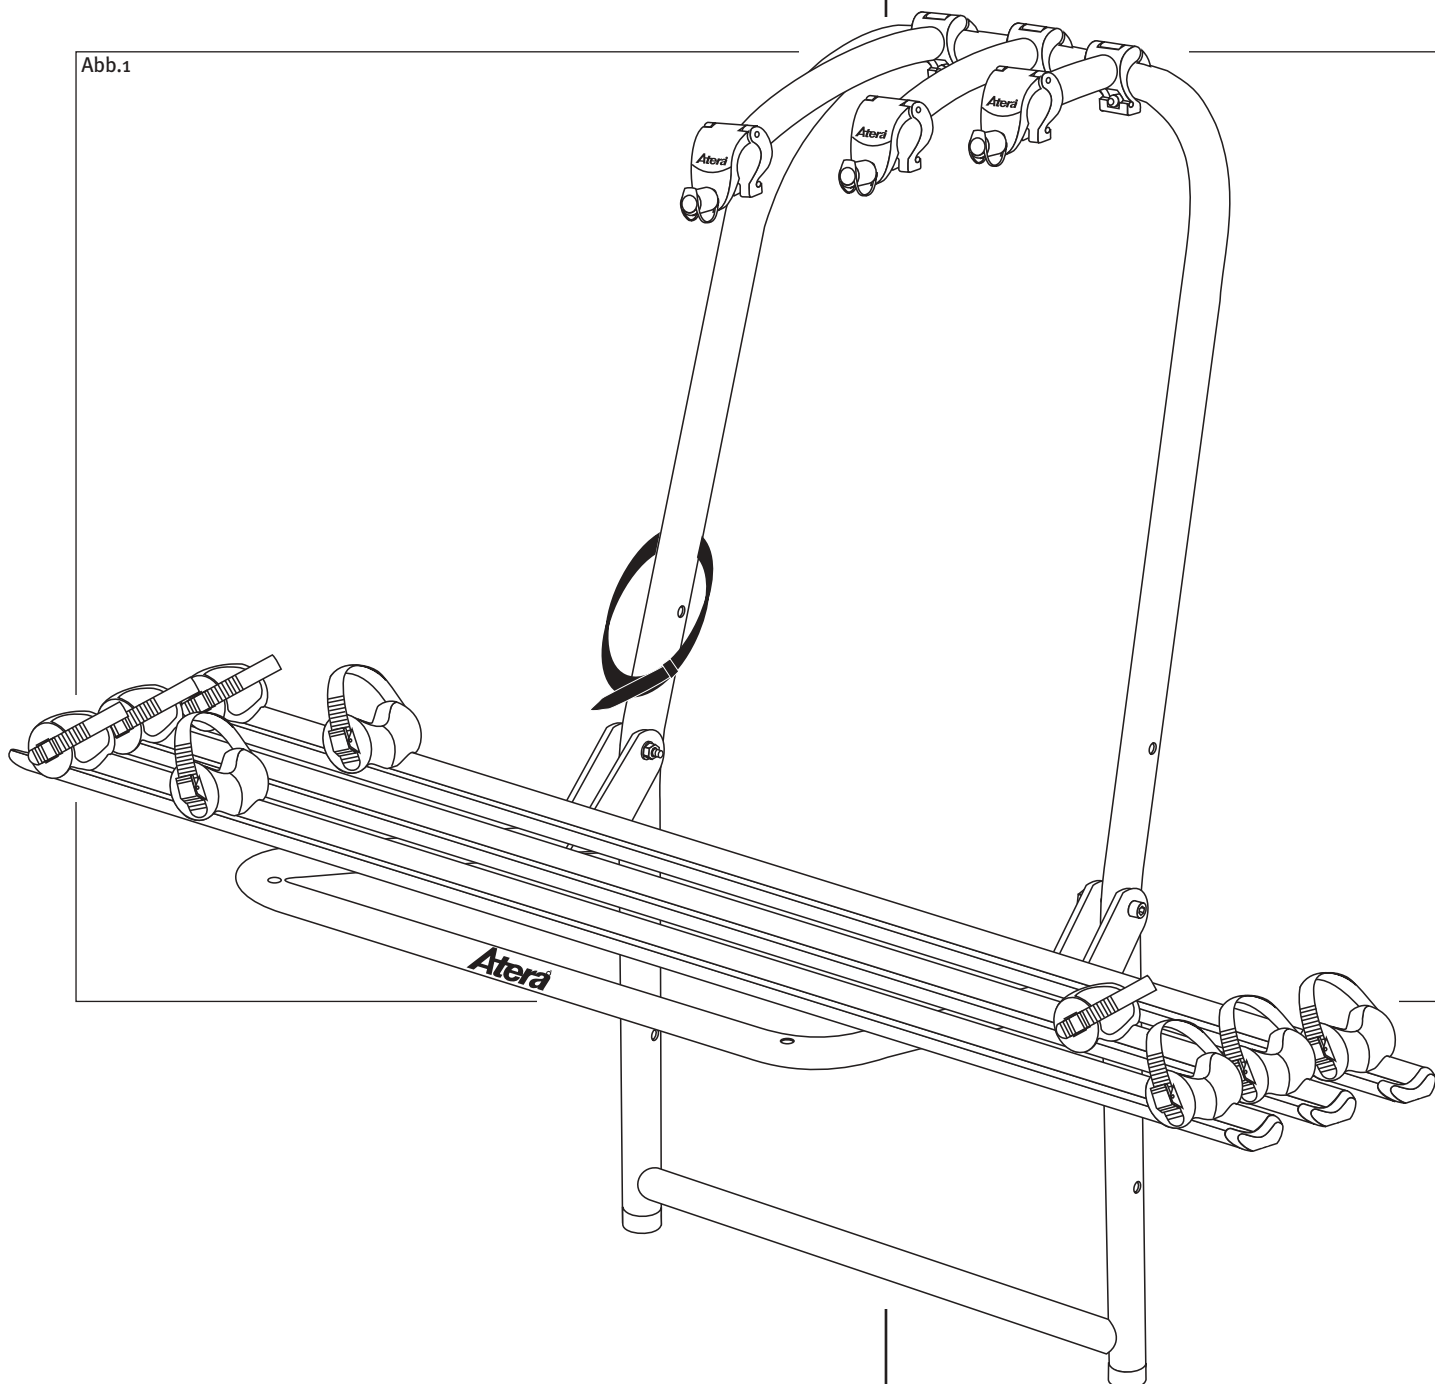

Atera[®] LINEA

Basisrahmen / Edelstahl

Nur mit fahrzeugspezifischem Montagekit
zu verwenden!

Van / Transporter

Art.-Nr.: 021 500

Abb.1

1. **Wichtig!**
Vor Erstgebrauch lesen!
Montage nach dieser Vorlage durchführen!
Dokument aufbewahren

Atera[®] LINEA

Basisrahmen / Edelstahl
Van / Transporter
Art.-Nr.: 021 500

Abb.2

2. Schienenbügel mit dem Gabelschlüssel und Inbusschlüssel an den Rahmen montieren. Schrauben nur so fest anziehen, daß sich der Schienenbügel noch bewegen läßt. (ca. 2Nm).

Atera[®] LINEA

Basisrahmen / Edelstahl
Van/Transporter
Art.-Nr.: 021 500

Eigengewicht des Heckträgers: ca. 13,7 kg

Garantie/Gewährleistung

Für die Original-Hecklastenträger-Systeme übernimmt Atera die Gewährleistung nach aktueller gesetzlicher Regelung soweit es sich um Werksfehler handelt.