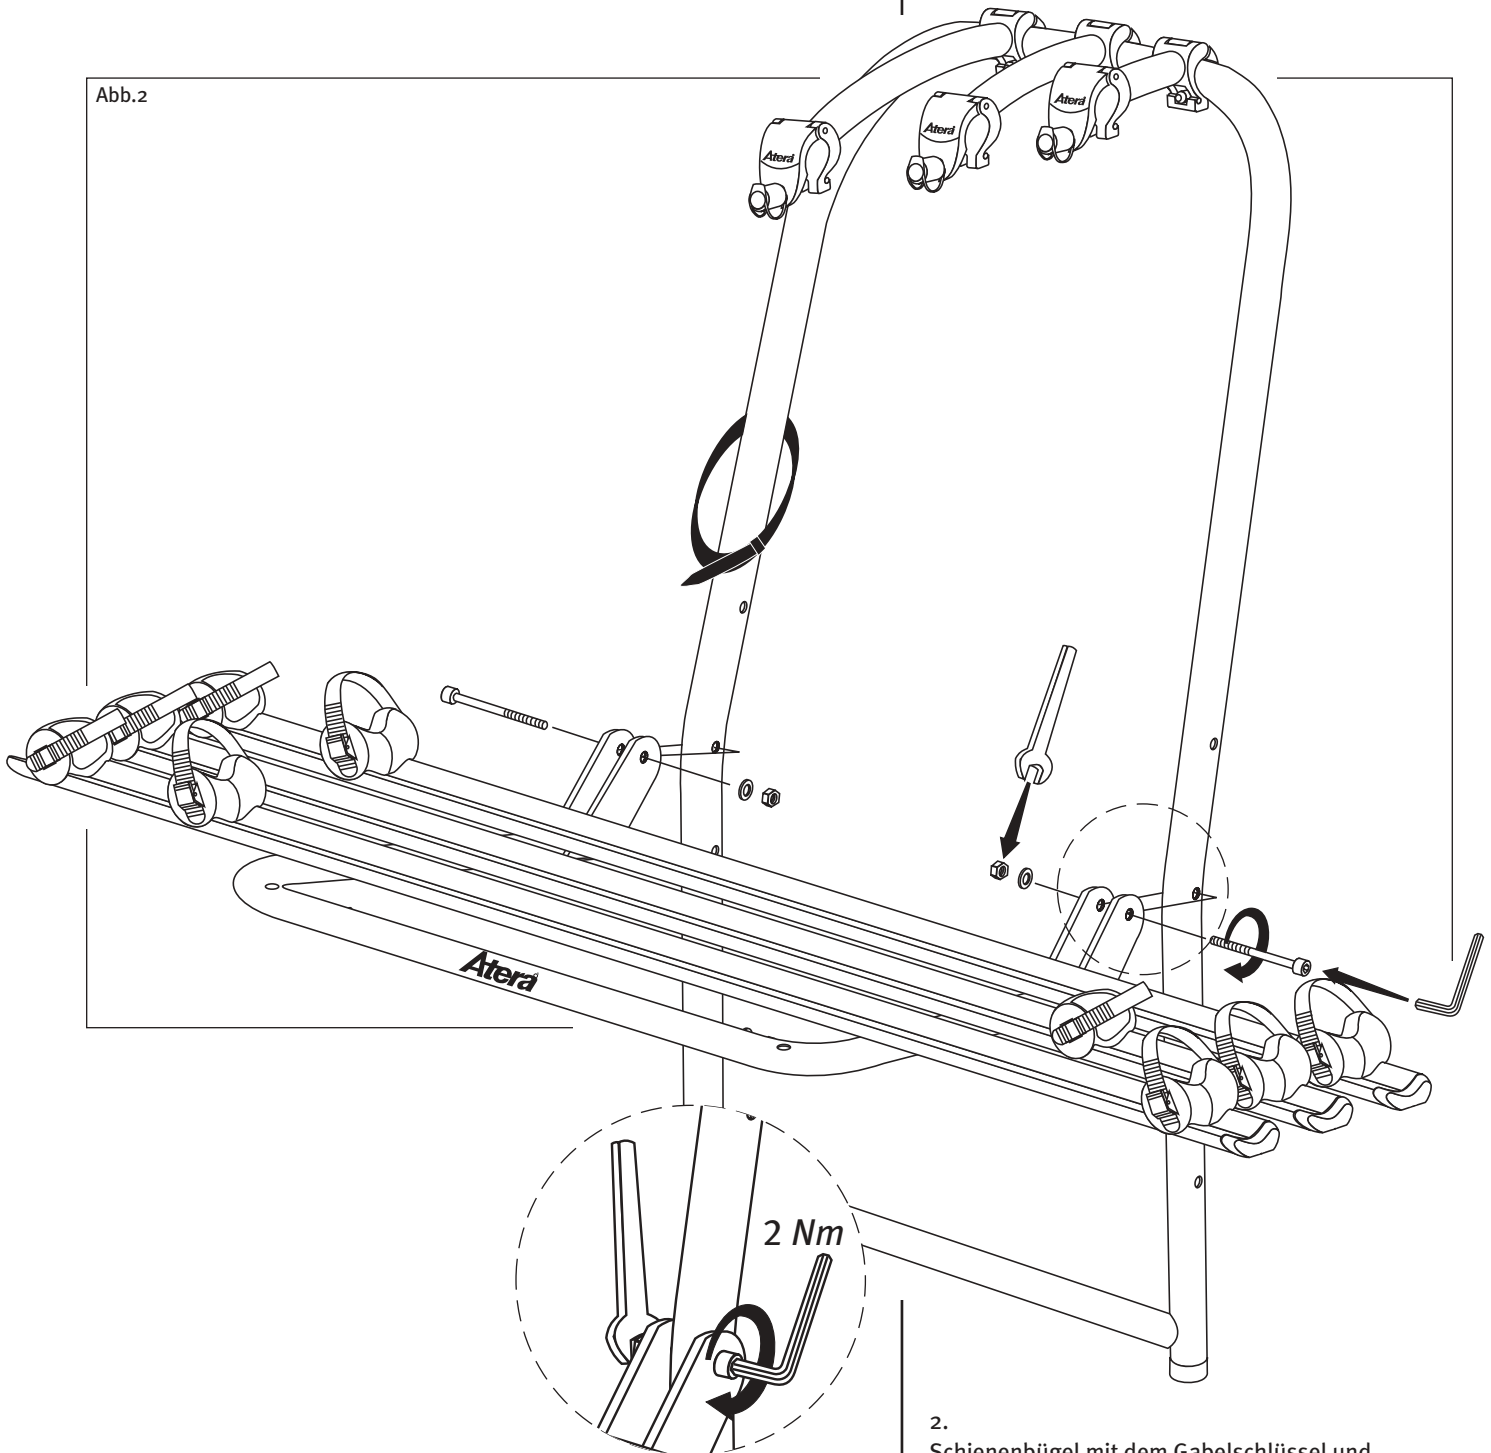

Atera[®] LINEA

Basisrahmen / Edelstahl

Nur mit fahrzeugspezifischem Montagekit
zu verwenden!

Van / Transporter

Art.-Nr.: 021 500

Abb.1

1. **Wichtig!**
Vor Erstgebrauch lesen!
Montage nach dieser Vorlage durchführen!
Dokument aufbewahren

Atera[®] LINEA

Basisrahmen / Edelstahl
Van / Transporter
Art.-Nr.: 021 500

Abb.2

2. Schienenbügel mit dem Gabelschlüssel und Inbusschlüssel an den Rahmen montieren. Schrauben nur so fest anziehen, daß sich der Schienenbügel noch bewegen läßt. (ca. 2Nm).

Atera[®] LINEA

Basisrahmen / Edelstahl
Van/Transporter
Art.-Nr.: 021 500

Eigengewicht des Heckträgers: ca. 13,7 kg

Garantie/Gewährleistung

Für die Original-Hecklastenträger-Systeme übernimmt Atera die Gewährleistung nach aktueller gesetzlicher Regelung soweit es sich um Werksfehler handelt.